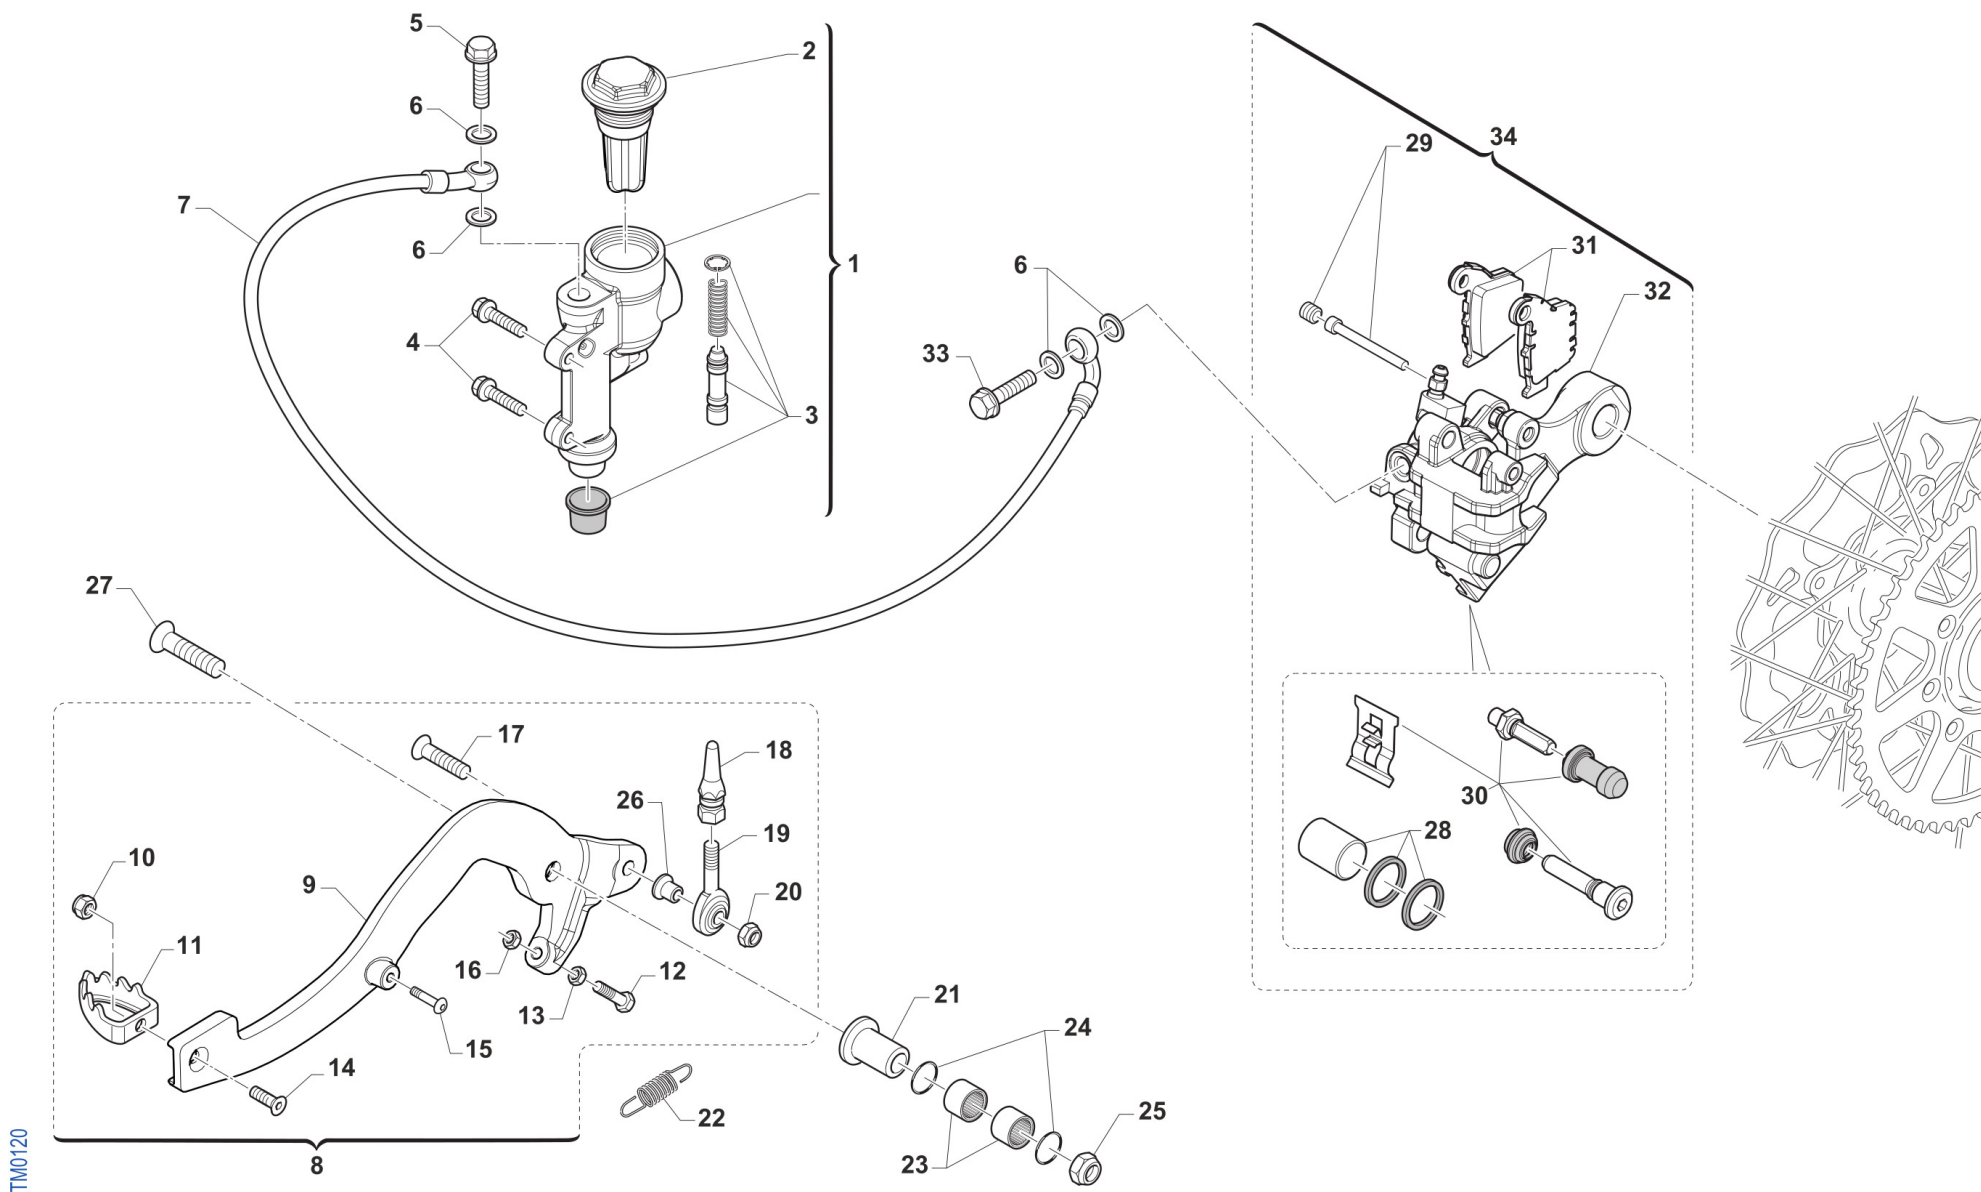

TM0120

2T85MXJ23-T
TELAIO - FRAME

FRENO POSTERIORE
REAR BRAKE

13

Pos.	Codice	Q.tà	Note	Descrizione	Description
1	69243	1		POMPA FRENO POST 85J 13/-> BRE	MASTER CYLINDER, REAR 85J 13->
2	69264	1		TAPPO POMPA FRE.POST.JUNIOR	CAP + RUBBER, REAR BRAKE PUMP JUNIOR
3	69263	1		FLOTTANTE POMPA FRENO POST.JUNIOR	REPAIRASSY, RR BRAKE PUMP JUNIOR MY13->
4	49355	2		VITE TE F/R 6X16 Ch.8	BOLT 6X16 T.8
5	69093	1		BULLONE 10X1 TUBO FRENO BREMBO 03	HOLLOW SCREW M10X1 BREMBO BR.
6	69034	4		RONDELLA X BULLONE FREN B22001	WASHER B22001, BRAKE HOSE
7	69068.13	1		TUBO FRENO POST. JUNIOR M13-> BRAK	HOSE, REAR BRAKE 85J M.13->
8	69235	1		PEDALE FRENO POST.JUN'13 CPL	BRAKE PEDAL, REAR JUN.13->ASSY
9	69235.1	1		PEDALE FRENO POST.JUN'12 NUDO	BRAKE PEDAL RR JUNIOR M.12->
10	49633	1		DADO M 5 BASSO AUTOBLOCCANTE	NUT 5mm, LOW SELF-LOCKING
11	69002.99	1		PARTE ANT.PED.FRENO POST.99/->	PIT, RR BRAKE PEDAL 99/->
12	49444	1		VITE TE 6X25	BOLT TE 6 X 25
13	49635	1		DADO M 6 BASSO 5589	NUT M 6
14	49400	1		VITE TSEI 5X14	BOLT TSEI 5x14
15	49557	1		VITE TBCE 4X16	BOLT TBCE 4x16
16	49367	2		VITE TE F/R 8X45 Ch.10	BOLT 8X45 T.10mm
17	49414	1		VITE TSPEI 6X30 NORMALE UNI 5933	BOLT TSEI 6X30
18	69244	1		PERNO UNIBALL PEDALE FR.JUN'13	PIN UNIBALL BRAKE PEDAL JUN.13
19	69133	1		SNODO SFERICO PED.FRENO 85JM13	JOINT BRAKE PEDAL 85cc M13->
20	49367	1		VITE TE F/R 8X45 Ch.10	BOLT 8X45 T.10mm
21	69205	1		BOCCOLA FRENO POST T.AL 08/->	BUSH, REAR BRAKE 08/->
22	F16434	1		MOLLA PEDALE FRENO M.08 T.AL.	SPRING, RR BRAKE PEDAL 08/->
23	19044	2		GABBIA A RULLI FRENO POST.	NEEDLE BUSH REAR BRAKE PEDAL
24	12051	2		O RING FRENO POST. PEDALE	O-RING REAR BRAKE PEDAL BUSH
25	49680	1		DADO M 8 X 1,25 CH 12 FLANG. AUTOBLOCK	NUT, M 8X1,25 FLANG. SB
26	69245	1		DIST. UNIBALL PEDALE FR.JUN'13	SPACER, UNIBALL
27	49427	1		VITE TSEI 8X55	BOLT TSEI 8X55