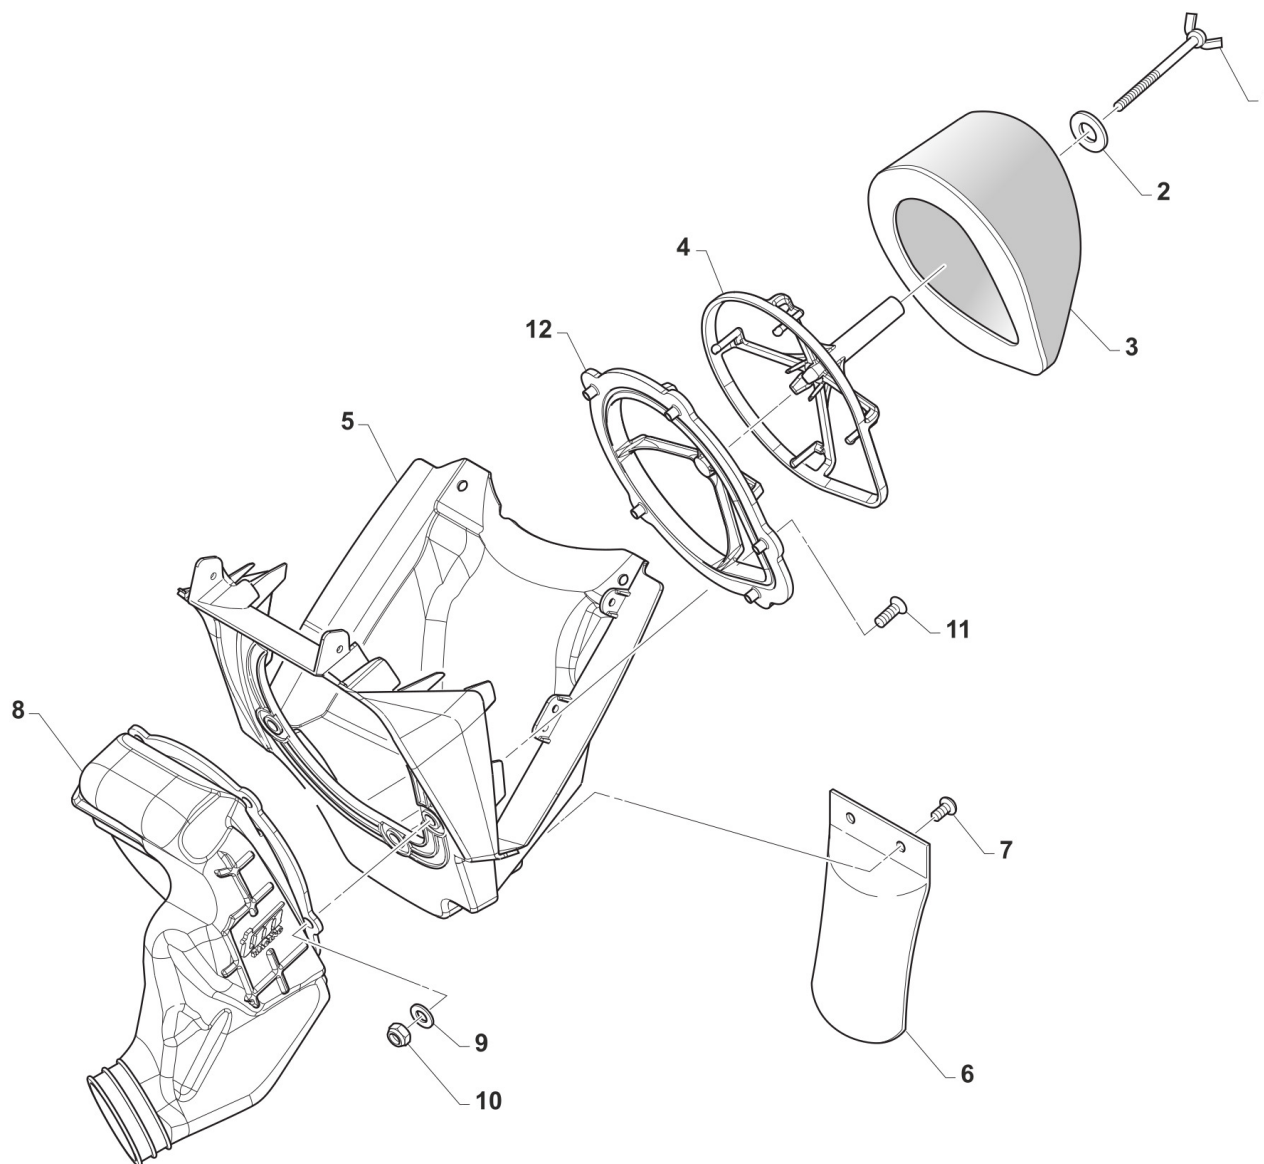

0114.01

2T85MXJ23-T
TELAIO - FRAME

SELLA - PLASTICHE
SEAT AND PLASTIC

8

Pos.	Codice	Q.tà	Note	Descrizione	Description
1	67321	1		SET CONV. ARIA 2T 85 J MY 2013/2020 BIANCHI	SHROUD SET, RADIATOR, JUNIOR MY13 - WHITE
1	67375	1		SET CONV. ARIA 85J 2013/2022 NERI	
2	49574	7		VITE TBCE 6X12 PROT.FORCELLA	BOLT TBCE 6x12
3	67322	1		SET LAT P.NUM 2T 85 J MY 2013/2020 BIANCHI	SIDE PANELS SET, REAR, JUNIOR MY13 - WHITE
3	67376	1		SET LAT P.NUM 85J 2013/2022 NERI	
4	49356	2		VITE TE F/R 6X20 Ch.8	BOLT 6X20 T.8
5	67308	1		PARAFANGO POSTERIORE JUNIOR'13 BNC	MUDGUARD REAR JUNIOR 13->
5	67328	1		PARAFANGO POSTERIORE JUNIOR'13 NERO	REAR MUDGUARD JUNIOR MY13-> BLACK
6	26059	2		BOCCOLA FISS.SELLA & LAT.03/->	COLLAR, SEAT/SIDE PANEL 03/->
7	49484	2		VITE TCEI 6X20	BOLT TCEI 6X20
8	67300	1	BLU	PARAFANGO ANTERIORE JUN'13 BLU	FRONT MUDGUARD JUNIOR 13 BLUE
8	67316	1	BIANCO	PARAFANGO ANTERIORE JUN'13 BNC	MUDGUARD, FRONT JUNIOR 13WHITE
8	67323	1		PARAFANGO ANTERIORE JUN'13 NERO	FRONT MUDGUARD JUNIOR MY13-> BLACK
9	26132	4		BOCCOLA PARAF. ANT. M12	BUSH, FRONT MUDGUARD M.12->
10	67301	1	BLU	PORTANUMERO ANT 85J 13/-> BLU CON PASSACAVO	FRONT PLATE MX 85J 13-> BLU
10	67317	1	BIANCO	PORTANUMERO ANT 85J 13/-> BNC CON PASSACAVO	FRONT NUMBER PLATE 85J WHITE
10	67329	1		PORTANUMERO ANT 85J 13/-> NERO CON PASSACAVO	FRONT NUMBER PLATE MX JUNIOR MY13-> BLACK
11	49356	4		VITE TE F/R 6X20 Ch.8	BOLT 6X20 T.8
12	49117	4		RONDELLA 18X6.5X2 X RADIAT.08	WASHER 18X6.5X2 RADIATOR 08
13	67309	1		SELLA JUNIOR BLU MY13	SEAT JUNIOR BLU M.13
14	67314	1		COPERTINA SELLA JUNIOR BLU M13	SEAT, COVER JUNIOR BLU M.13
15	67309.00	1		SPUGNA SELLA JUNIOR 13->	FOAM, SEAT JUNIOR M.13->
16	73047	2		PIASTRINO AL ATT.SELLA POSTER.	PLATE AI REAR SEAT HOLDER
17	49435	4		VITE TE 5X12	SCREW TE 5X12
18	49571	5		VITE TBCE 6x 7 PROT. FORCELLA	BOLT TBCE 6x7