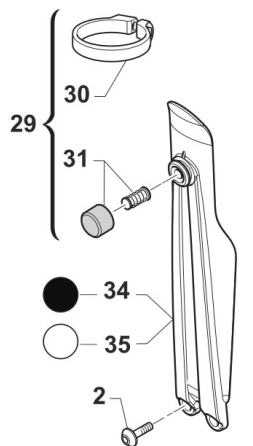

2T85MXJ23-T TELAIO - FRAME

Note
Easy start (n.29) available
only with the White or Black
fork protection.

Nota
Easy start (n.29) disponibile solo
nelle protezioni Bianche o Nere.