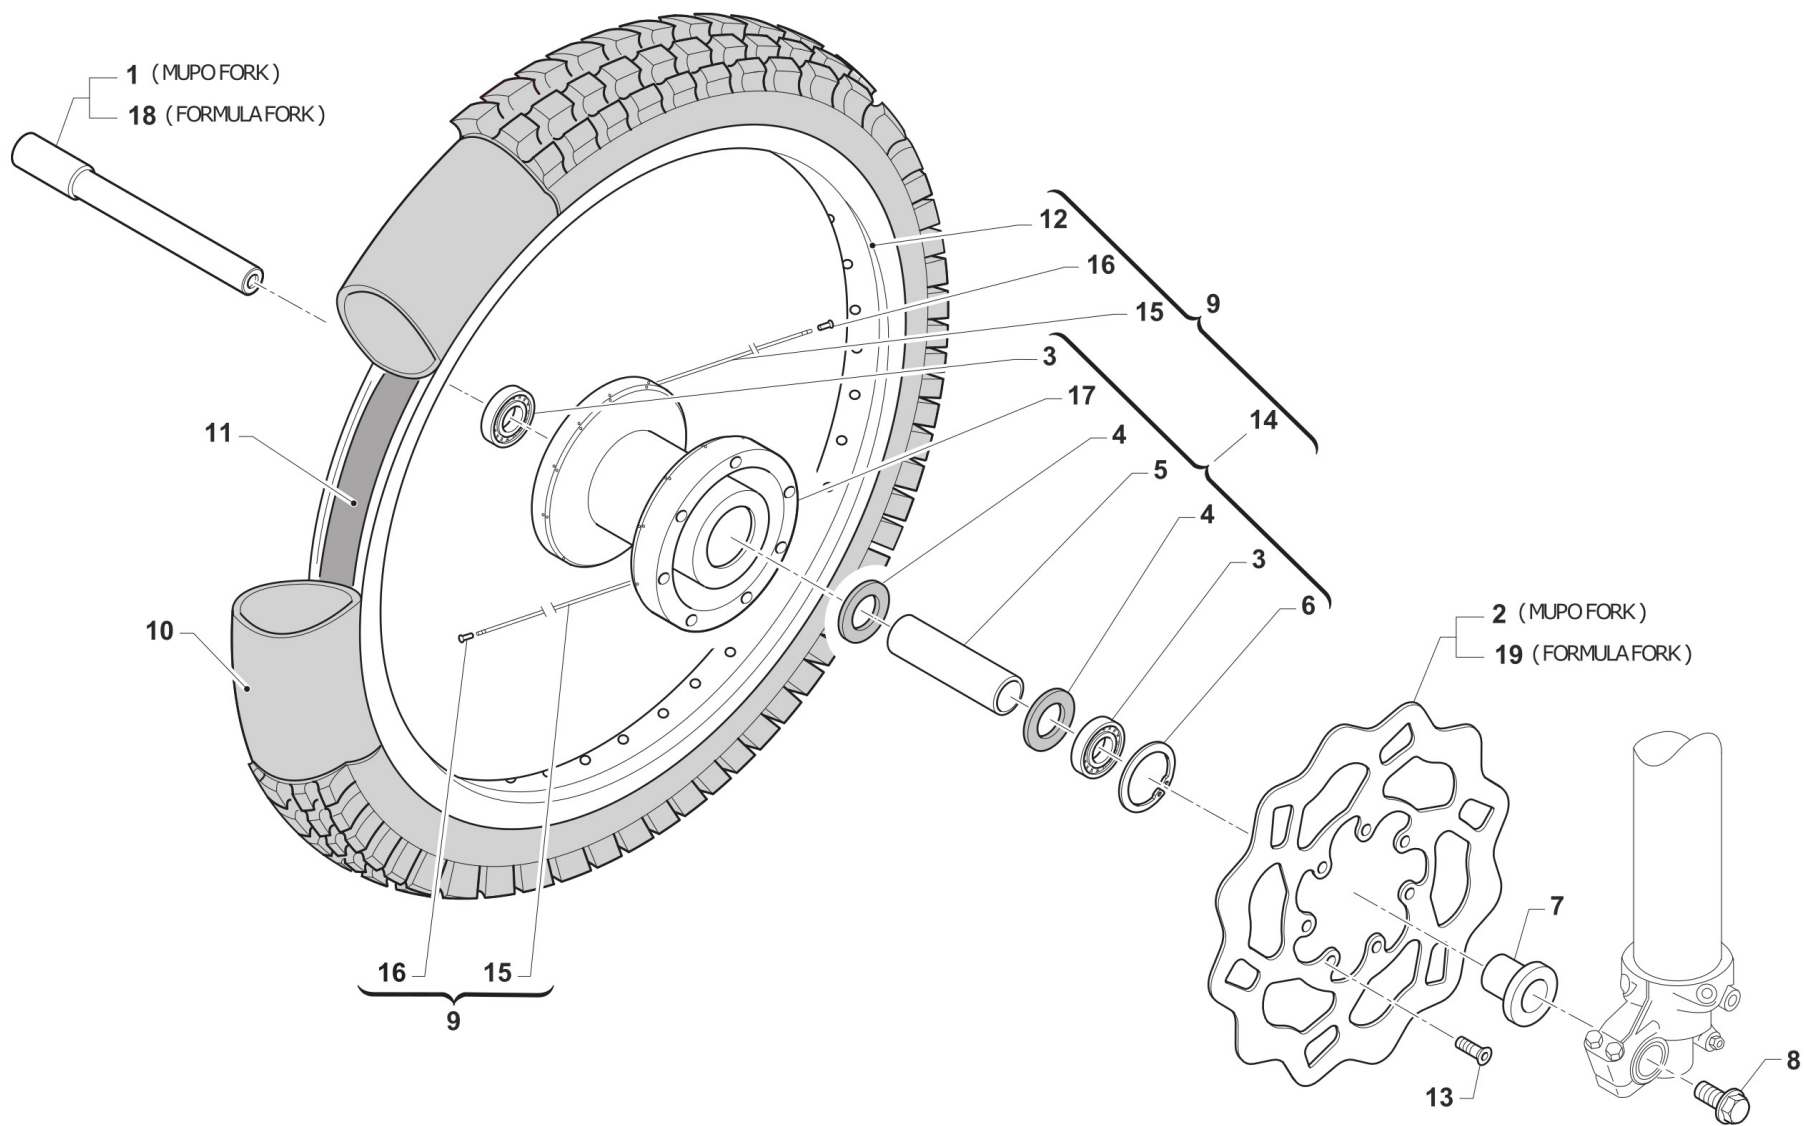

2T85MXJ23-T
TELAIO - FRAME

RUOTA ANTERIORE
FRONT WHEEL

4

Pos.	Codice	Q.tà	Note	Descrizione	Description
1	74060	1	MUPO FORK	PERNO RUOTA ANT JUNIOR 20-17X200 FORC. MUPO	AXLE, FRONT WHEEL, JUNIOR, MUPO 38
2	69307	1	MUPO FORK	DISCO FRENO 240X3 ANT J '18 MM - FORC. MUPO	BRAKE DISK, FRONT, JUNIOR, MUPO 38
3	03062	2		CUSCIN.RUOTA ANT.LATO FRE.6003	BUSH, FRONT WHEEL BRAKE SIDE
4	12062	2		O RING DISTANZIALE RUOTA JUNIOR M.13->	O-RING SPACER WHEEL JUNIOR MY 13->
5	70231	1		DIST.INTERNO RUOTA ANT. JUNIOR M.13->	INNER SPACER FRONT WHEEL J. M.13->
6	49261	1		SEEGER MOZZO FORC.45/50/BS I35	SEEGER, FRONT WHEEL HUB I35
7	26144	1		BOCCOLA CUSC.R.ANT.J13 15 F.17	BUSH, FRONT WHEEL BEA.J 15 H17
8	49084	1		DADO PERNO R.ANT 85 J M. 13/->	NUT, AXLE FRONT WHEEL 85J 13->
9	70234	1		CERCHIO ANT CPL 85J 17 13/->	RIM FRONT ASSY 85J 17 M.13->
9	70236	1		CERCHIO ANT CPL 85J 19 13/->	WHEEL, FRONT ASSY 85J 19 13->
10	80122	1		CAMERA ARIA 19 J	INNER TUBE FRONT WHEEL 19 J
10	80123	1		CAMERA ARIA 17 J	INNER TUBE REAR WHEEL 17 J
11	70034	1		FLAP RUOTA ANTERIORE 17 JUNIOR	FLAP FRONT WHEEL 17
11	70035	1		FLAP RUOTA ANTERIORE 19	FLAP FRONT WHEEL 19
12	70040	1		CERCHIO ANT 19x1.40 JUNIOR TK	FRONT RIM 19x1.40 JUN.Tagasago
12	70042	1		CERCHIO ANT 17x1.40 JUNIOR TK	FRONT RIM 17 JUNIOR Tagasago
13	49370	7		VITE TE F/R 6X12	BOLT 6X12
14	70221	1		MOZZO ANT 80/85J 13/-> CPL	FRONT HUB ASSY, JUNIOR
15	70067	28		RAGGIO RUOTA 17 189X3,5 80 J	SPOKE 85J - 17 189x3,5
15	70069	28		RAGGIO RUOTA 19 214X3,5 80 J	SPOKE, FRONT WHEEL 214x3,5 85j
16	70063	28		NIPPLO ACCIAIO 3,5	NIPPLE 3,5 mm
17	70320	1		MOZZO ANT 85J NUDO VMX MY2022	
18	74058	1	FORMULA FORK	PERNO R.ANT. JUN2013 20-17X209	AXLE, FR WHEEL 85J M.13
19	69306	1	FORMULA FORK	DISCO FRENO 220X3 ANT J '17 MM	BRAKE DISK, FRONT 220x3 JUNIOR