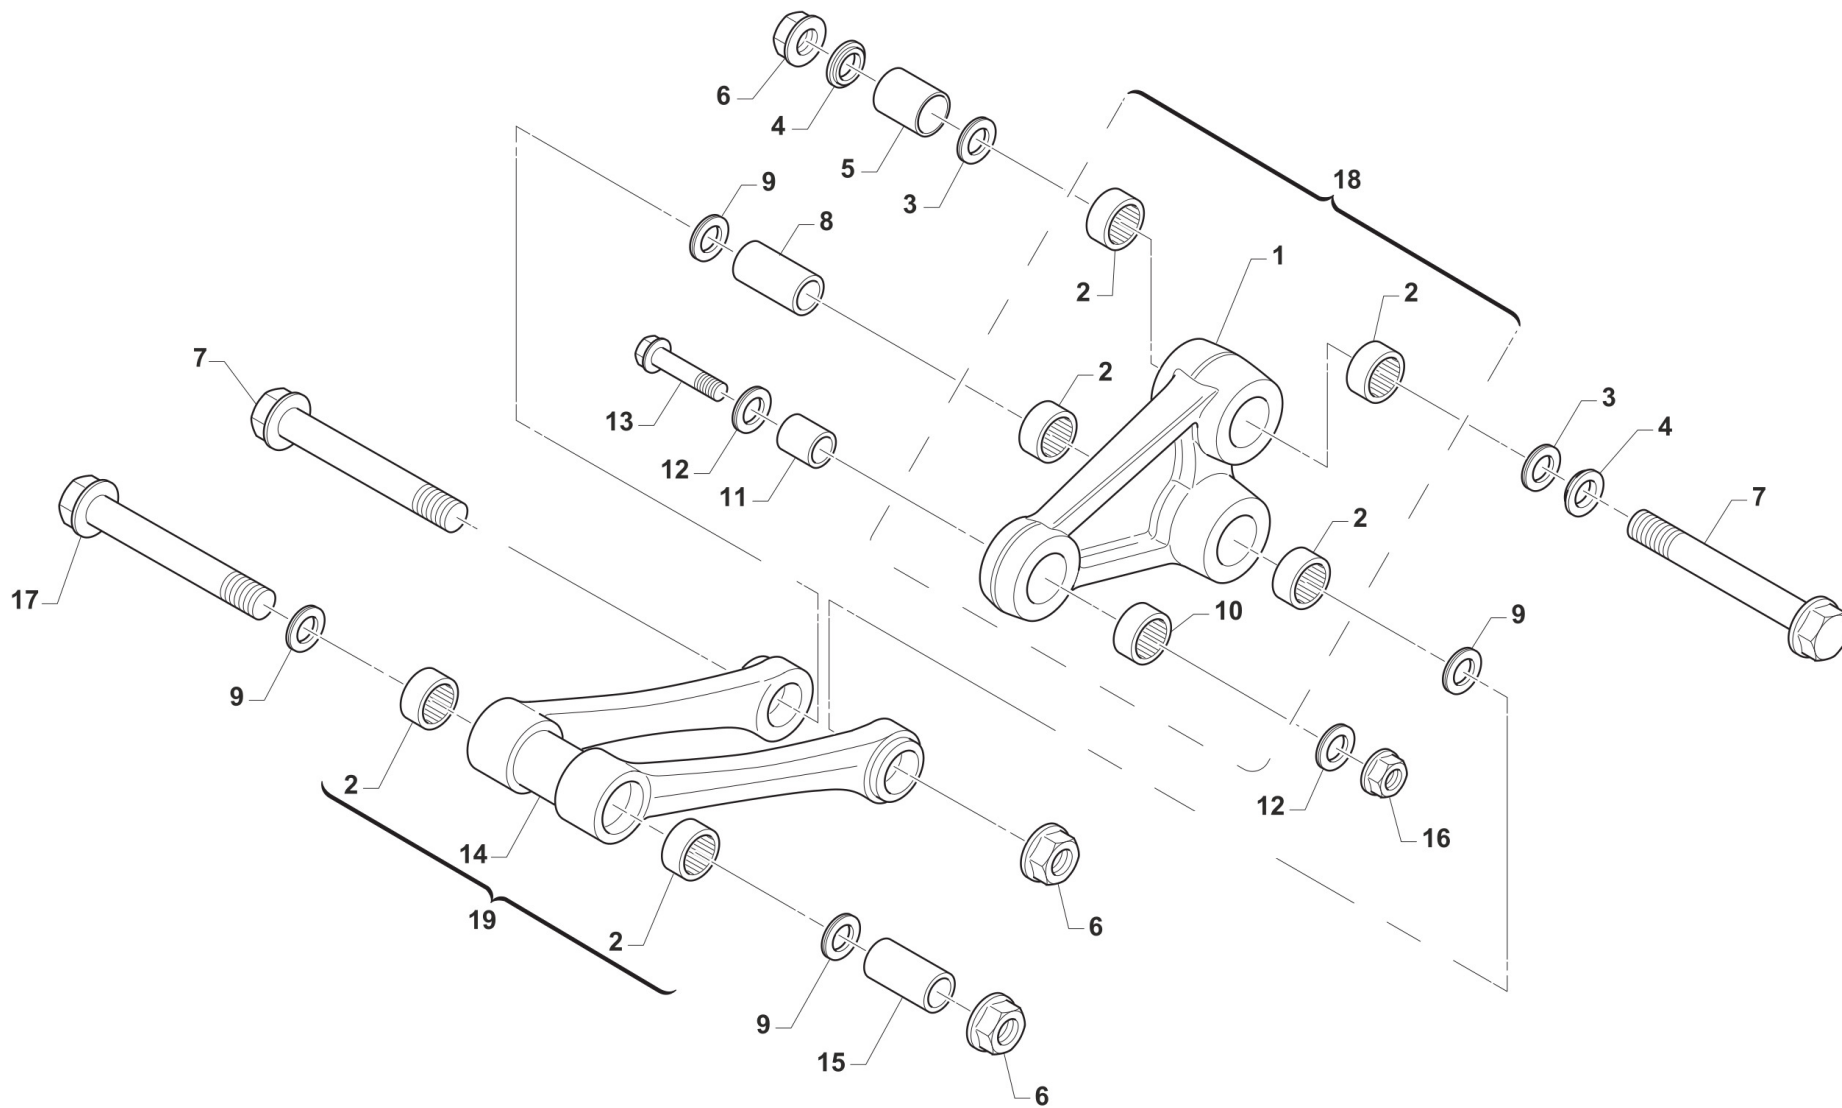

2T85MXJ23-T
TELAIO - FRAME

LEVERAGGI
LINKAGE

11

Pos.	Codice	Q.tà	Note	Descrizione	Description
1	73134	1		TRIANGOLO SOSP. 85J 13/-> NUDO	ARM, LINKAGE
2	19106	6		GABBIA A RULLI 26X20H16 TR.FO.	BUSH NEEDLE CAGE 26 X 20 H16
3	12010	2		O RING ORM 0240-30 TRIANG.05/6	O-RING, LINKAGE 05/6 ORM 0240-30
4	73075	2		COPERCHIO BOCCOLA TRIANG '05	COVER, BUSH
5	73211	1		BOCCOLA TRIANGOLO LEVER.05/->	BUSH, ARM RELAY 12X20X38
6	49682	3		DADO M12X1,25 FLANG.AUTOBL.AC	NUT, M 12 x 1,25 FLANGE SL
7	49345	1		VITE TE F/R 12X90 1.25 Ch13	BOLT TE F/R 12X90 1.25 T.13
8	F73416	1		BOCCOLA TRIANG. 20x48F12 05/->	COLLAR, ROD M.04 12x20x48
9	12102	4		O RING LEVERAGGIO & FORCELLONE	O-RING, LINKAGE & SWINGARM
10	19101	1		GABBIA RULLI DL 18/12 TRIANG.	BUSH NEEDLE CAGE DL 18/12
11	73214	1		BOCCOLA 18 X 20 F.10 TRIANGOLO 07/->	COLLAR, ARM ASSY 10 18X20 M.07
12	F12312	2		O RING FILTRO OLIO P.ASPIRAZ.+LEV.	O-RING, OIL FILTER
13	49791	1		VITE TE F/R 10X39 1.25 T.AL08	BOLT, M10X1.25X39 ALU.FRAME08
14	73135	1		TRAPEZIO SOSP. 85J 13/-> NUDO	ROD, LINKAGE
15	73204	1		BOCCOLA TRAPEZIO 20 x 74 F.12	BUSHING 20x74x12, ROD SUSP. 05
16	F49962	1		DADO M 10 X 1,25 CH 14 FLANGIATO	NUT, M10 X 1,25 KEY 14
17	49884	1		VITE TE F/R 12X110 LEV.85J13->	BOLT TE F/R 12X110 LINKAGE 85J
18	73142	1		TRIANGOLO SOSP. 85J 13/-> CPL	ARM ASSY JUNIOR
19	73143	1		TRAPEZIO SOSP. 85J 13/-> CPL	ROD ASSY JUNIOR