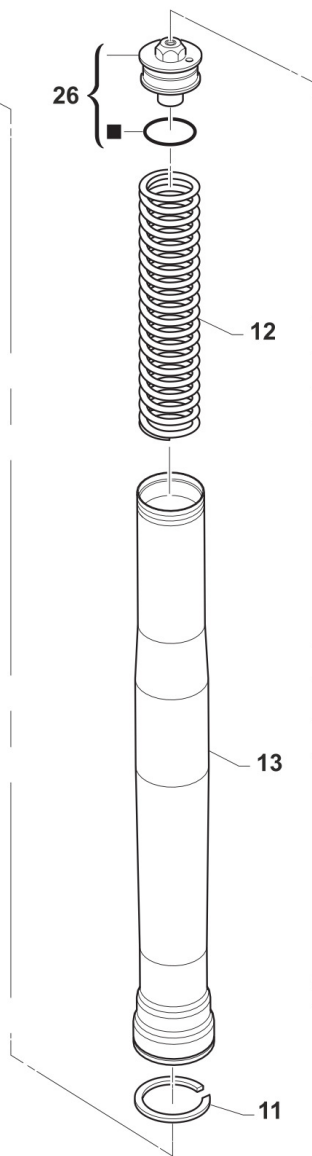

2T85MXJ23-T TELAIO - FRAME

Note
Easy start (n.29) available
only with the White or Black
fork protection.

Nota
Easy start (n.29) disponibile solo
nelle protezioni Bianche o Nere.