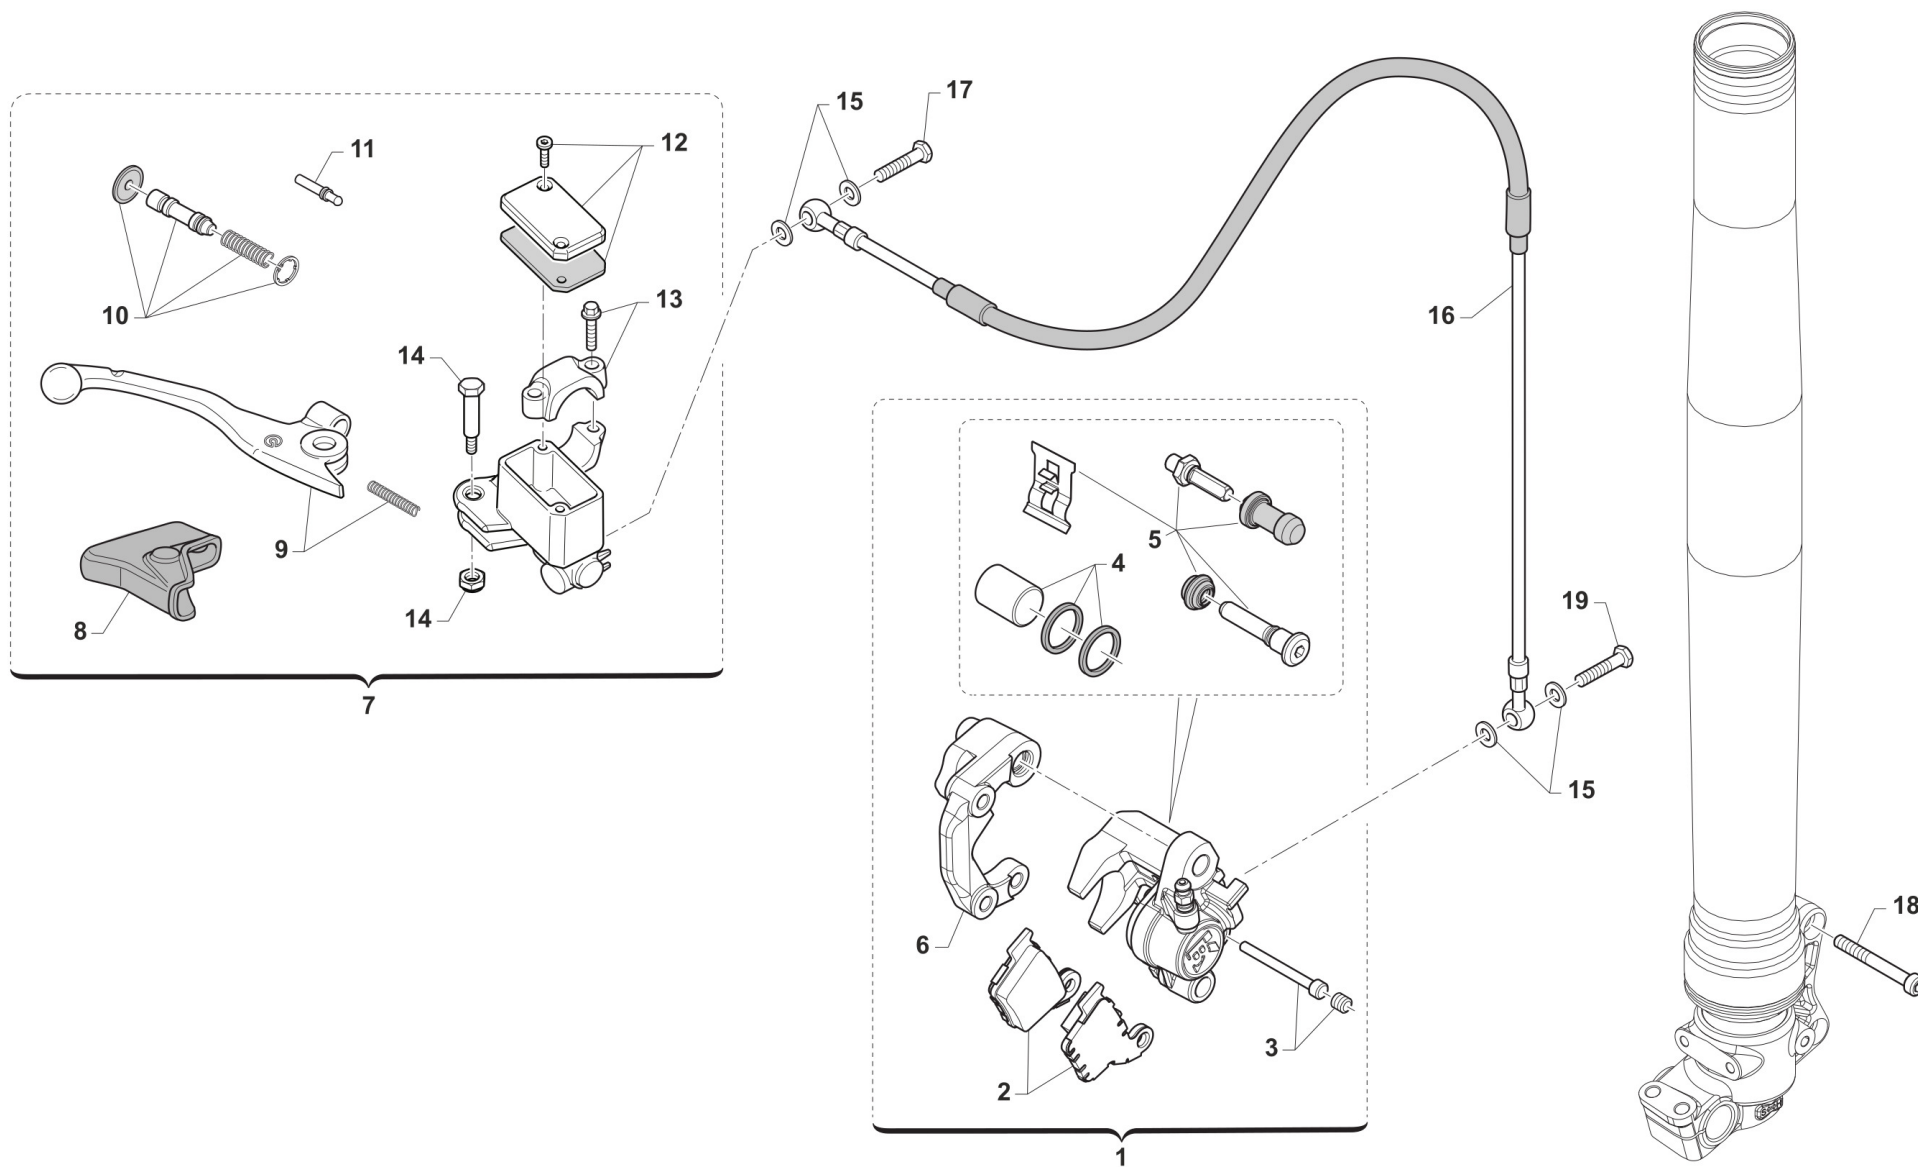

2T85MXJ23-T
TELAIO - FRAME

MANUBRIO
HANDLEBAR

TM0106

2T85MXJ23-T
TELAIO - FRAME

MANUBRIO
HANDLEBAR

1

Pos.	Codice	Q.tà	Note	Descrizione	Description
1	64017	1		COMANDO GAS DOMINO MOD. 99->	THROTTLE ASSY DOMINO 2S 99/->
2	35270.13	1		TUBO FRIZ. IDR. 85J M.13/-> WH	HYDR.CLUTCH HOSE 85J M.13->
3	64040	1		CAVO GAS JUNIOR M.13->	THROTTLE CABLE JUNIOR 13
4	64086	1		MANUBRIO TECLIN 85J + MB M.13/->	
5	64010	1		MANOPOLE COPPIA PRO-GRIP GRI.AZZ.BLU	GRIPS, PRO-GRIP
6	64078.1	1		PARACOLPI MANUBRIO TM 2013 NR	PROTECTION FOR HANDLEBAR TM BLACK
7	68068	1		PULSANTE DI MASSA 85cc J13	SWITCH, ENGINE STOP 85cc 13/->
8	64240	1		POMPA FRIZIONE BREMBO	CLUCTH MASTER CYLINDER BREMBO
9	64247	1		COPERCH./MEMBRAN.P.FRIZ.BREMBO	COVER/RUBBER CLUTCH MAST.CYL.
10	64249	1		CAVALLOTTO POMPA FRIZIONE BREM	HOLDER CLUTCH MASTER CY.BREMBO
11	64243	1		FLOTTANTE POMPA FRIZ. BREMBO 64240	CYLINDER AND RUBBER MASTER CYL.CLUTCH BREMBO
12	64245	1		PERNO LEVA POMPA FRIZ. BREMBO	PIN
13	64241	1		LEVA FRIZIONE BREMBO RICAMBIO	LEVER, CLUTCH BREMBO
14	64238	1		PARAPOLVERE POMPA FRIZIONE BR.	DUST SEAL,CLUTCH MASTER CYL.BR