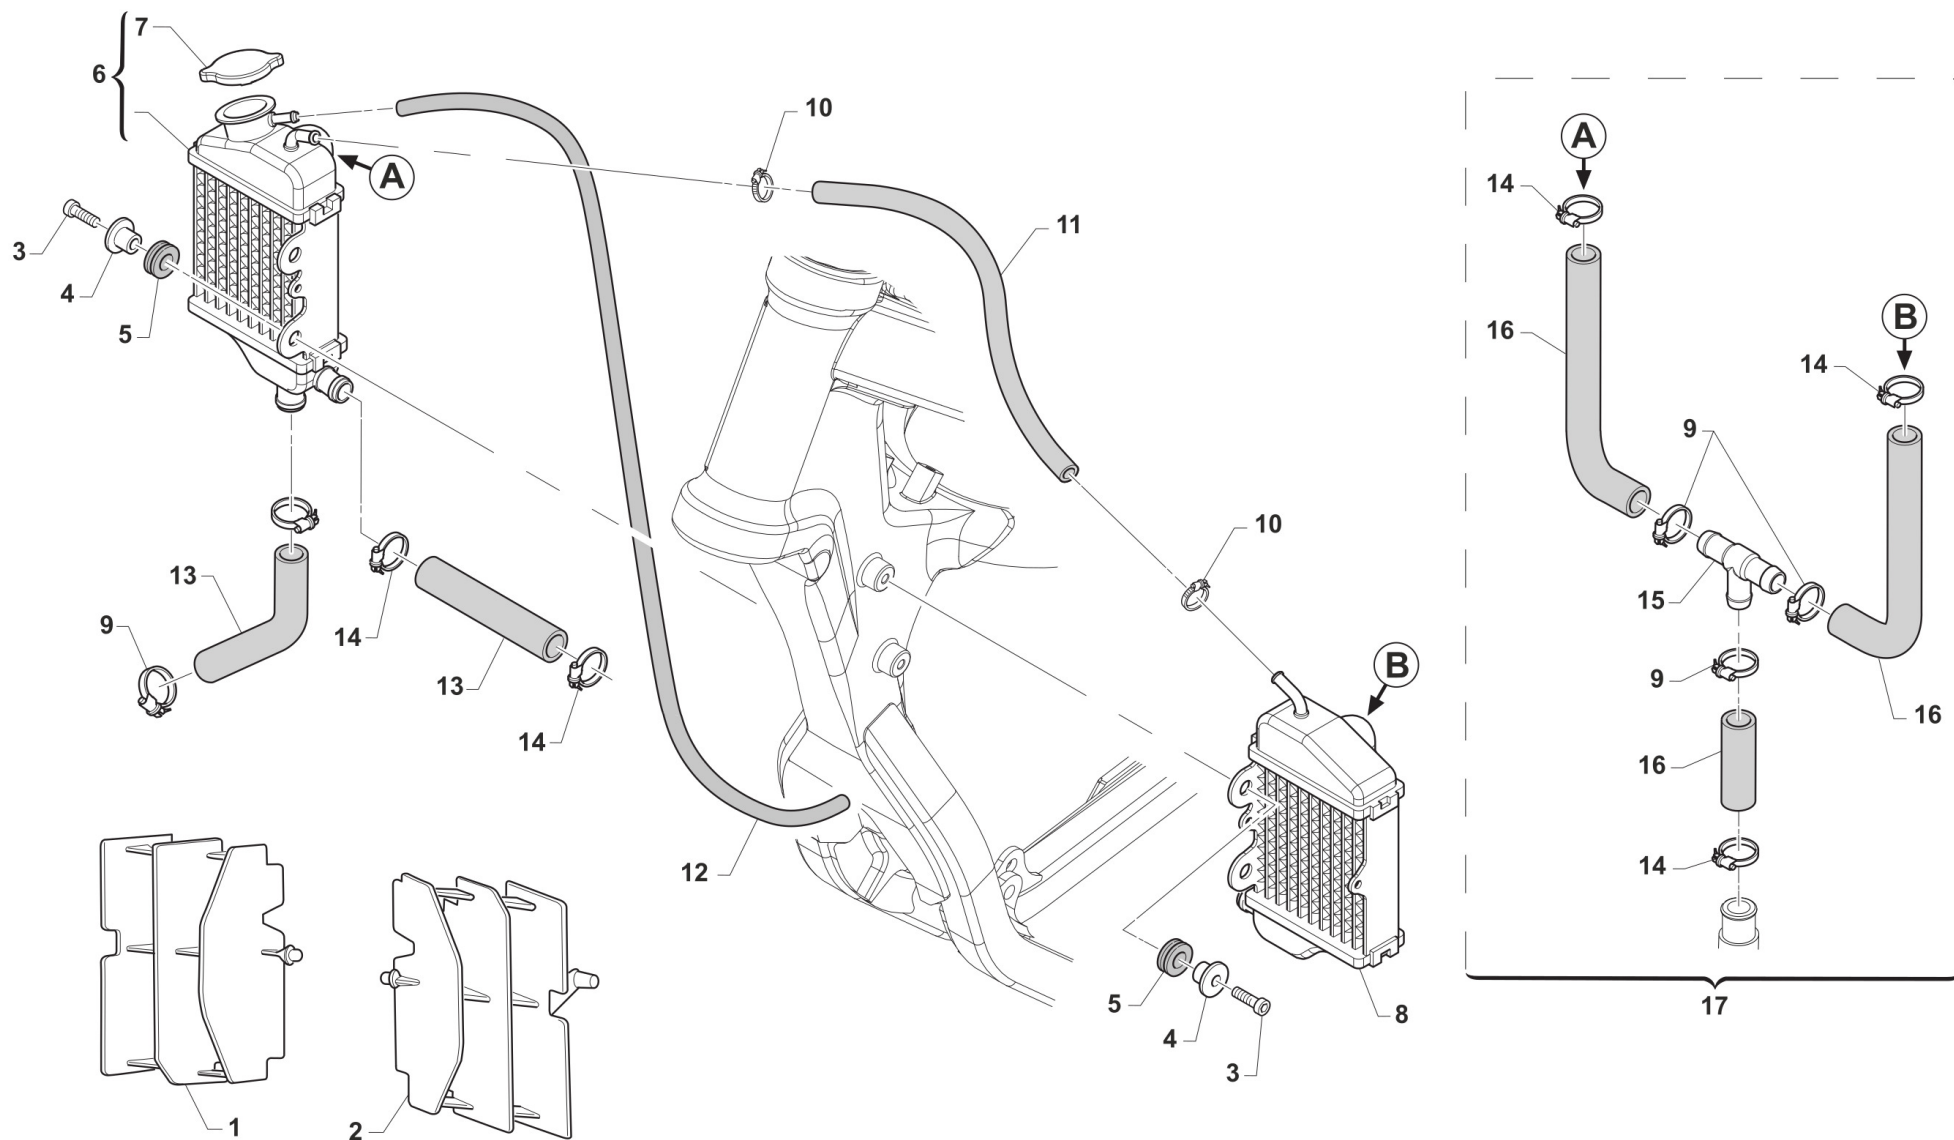

TM0111

2T85MXJ23-T
TELAIO - FRAME

IMPIANTO RAFFREDDAMENTO
RADIATOR

5

Pos.	Codice	Q.tà	Note	Descrizione	Description
1	23016	1		PROT. RADIATORE DX 80J 45333	GUARD, RADIATOR RIGHT 80J
2	23017	1		PROT. RADIATORE SX 80J 45332	GUARD, RADIATOR LEFT 80J
3	49484	4		VITE TCEI 6X20	BOLT TCEI 6X20
4	26064	4		BOCCOLA RADIATORE MY 02 / 06 ->	BUSH, RADIATOR M.02/06
5	21102	4		GOMMINO ANTIV.RADIAT.SILENZ. MY 94->	RUBBER, GROMMET RADIATOR and SILENC.
6	23067	1		RADIATORE 2T DX JUN MY19 FA L.TAP	RADIATOR RH JUNIOR
7	23062	1		TAPPO RADIATORE 1,8 BASSO(PER RADIATORE 23065)	RADIATOR CAP 1,8
8	23068	1		RADIATORE 2T SX JUN MY19 FA	RADIATOR LH JUNIOR
9	51036	4		FASCETTA A COLLARE DIAM.24 ZN	CLIP, WATER HOSE, d.24 ZN
10	51014	2		FASCETTA INOX 9 - 14 H5 IMBUT	BAND, INOX 9-14 H5 IMBUT
11	67036	1		TUBO ANTIBENZINA 8 x 14	HOSE, OIL/FUEL 8x14
12	67170	1		TUBO COPOLAN GRIGIO 5x9 mm	HOSE, COPOLAN GREY 5x9 mm
13	21020	1		MANICOTTO ACQUA LUNGO 90	HOSE, RUBBER 90cms
14	51062	5		FASCETTA A COLLARE DIAM.22 ZN	CLIP, WATER HOSE, d.22 ZN
15	21071	1		Raccordo a T radiatori Junior 2019	JOINT, RADIATOR JUNIOR
16	F21413.1	2		MANICOTTO ACQUA RADIATORE 05->	WATER HOSE RADIATOR M.2005
17	21122.19	1		MANICOTTO COLL. TESTA A RAD DX E SX 85J	HOSES KIT WATER, HEAD TO COOLER 85J