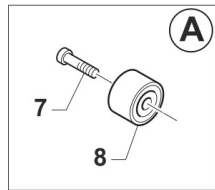

2T85MXJ23-T
TELAIO - FRAME

TELAIO
FRAME