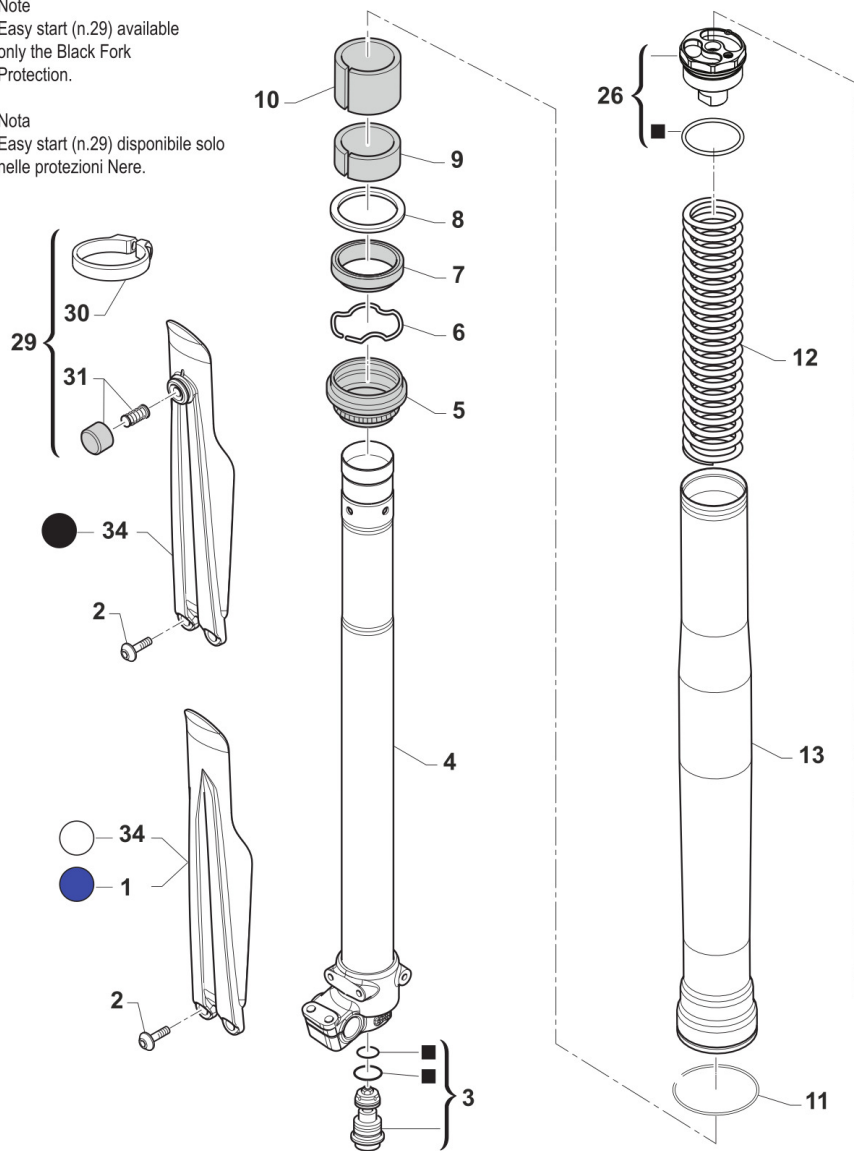

2T85MXJ23-T TELAIO - FRAME

Note
Easy start (n.29) available
only the Black Fork
Protection.

Nota
Easy start (n.29) disponibile solo
nelle protezioni Nere.