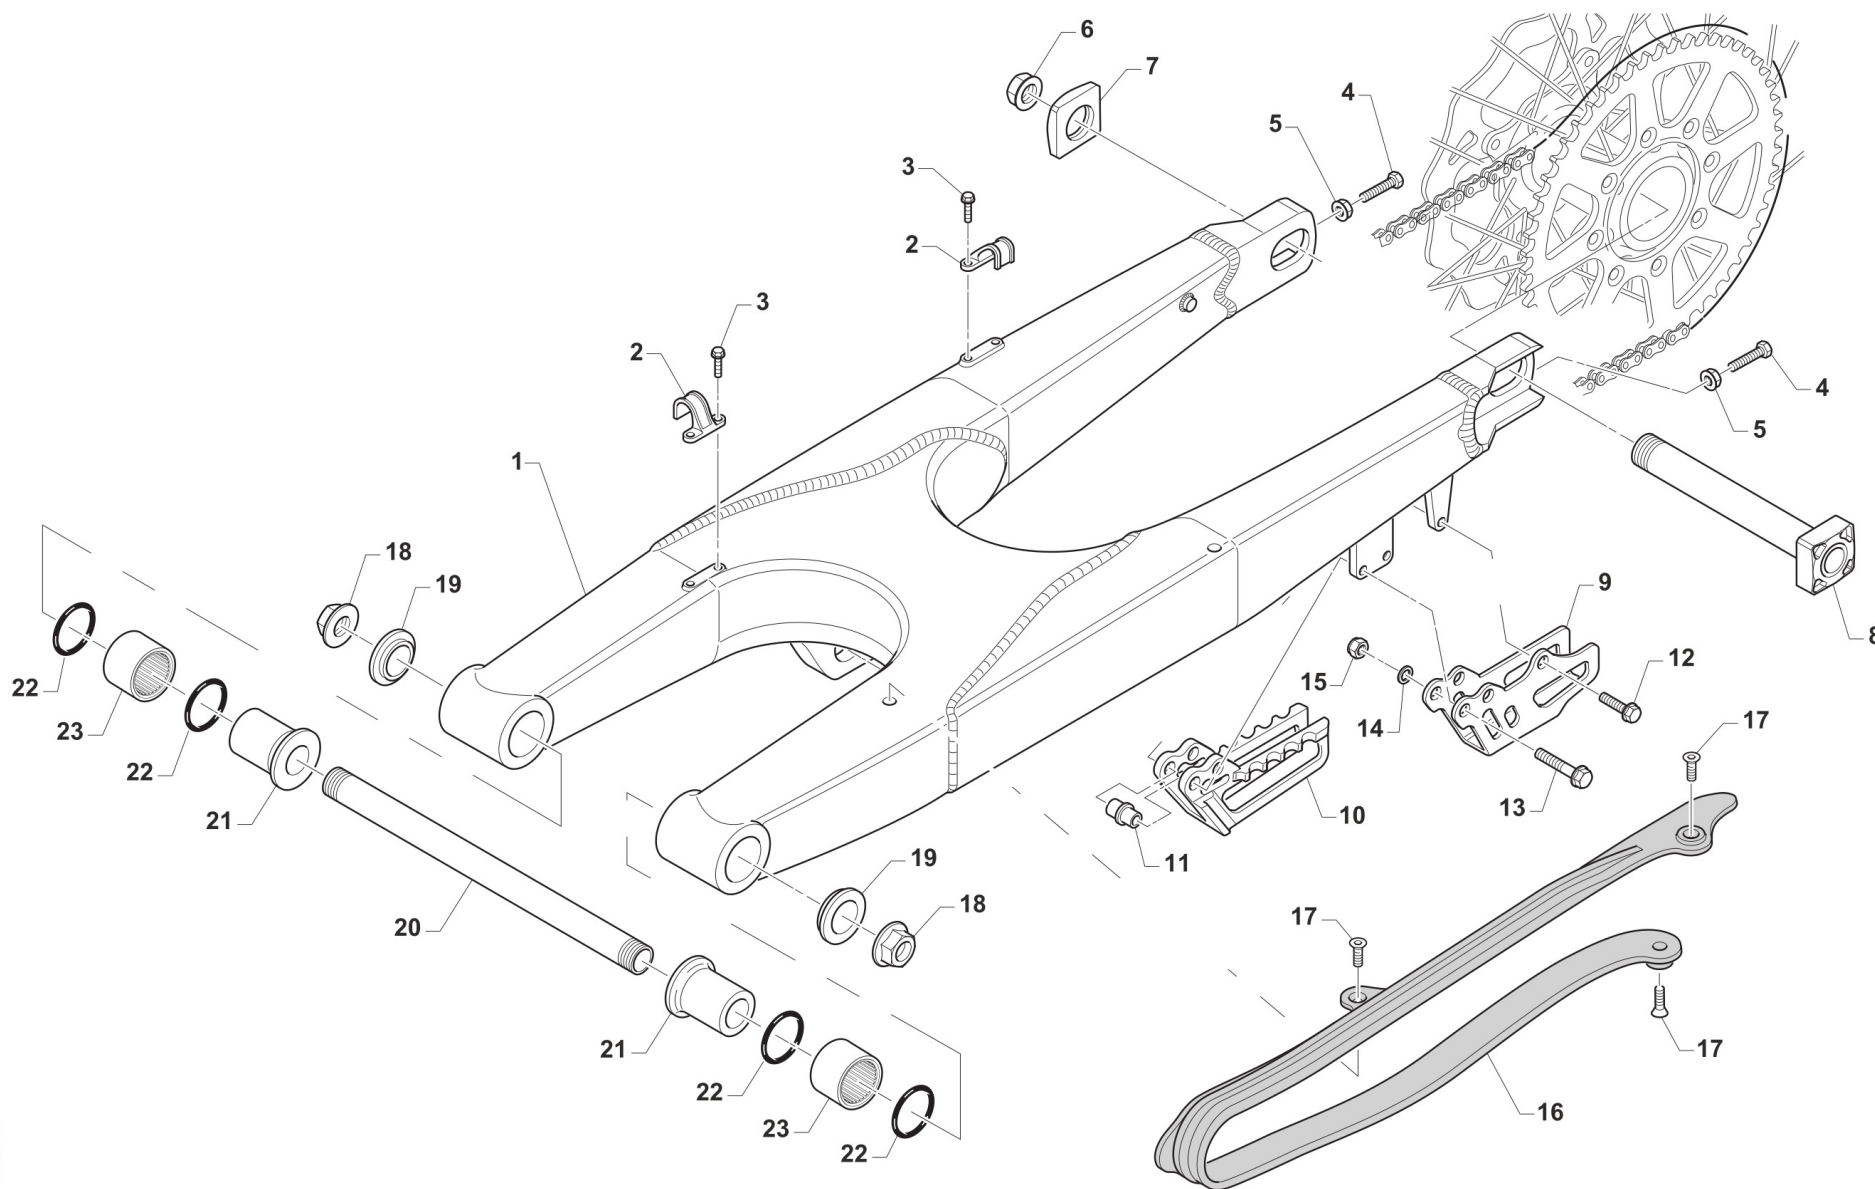

TM0115

2T85MXJ23-T
TELAIO - FRAME

FILTRO ARIA
AIR FILTER

9

Pos.	Codice	Q.tà	Note	Descrizione	Description
1	49324	1		GALLETTO C/PERNO FILTRO 6x70	SCREW WITH PIN AIR FILTER 6X70
2	26084	1		RONDELLA PARAF ANT. 24x2 M.08	WASHER, FRONT FENDER 24 X 2
3	66060	1		FILTRO ARIA 2T/4T/85 M.13/14ES	AIR FILTER M. 2013 ES
4	66062	1		GABBIA FILTRO M.2013 ES/J'13	CAGE, AIR FILTER 66060 ES/J'13
5	67305	1		CASSA FILTRO JUNIOR 2013 CPL	AIR BOX 85 JUNIOR M.13-> ASSY
6	67104	1		PROTEZIONE MONO MOD. 92/->	GUARD, SHOCK ABSOVER M. 92/->
7	49320	2		VITE TB LARGA 6X15(16)LATERALI	BOLT TB LARGE 6X15(16)
8	67312	1		CUFFIA CASSA FILTRO JUN.2013	AIR BOOT JUNIOR MY13
9	49602	5		RONDELLA 5 x 15 x 1,2	WASHER 5x15
10	49629	5		DADO M 5 ALTO AUTOBLOCCANTE	NUT 5mm, HIGHT SELF-LOCKING
11	49402	5		VITE TSEI 5X20	BOLT TSEI 5X20
12	66017	1		PIASTRA MANIC. C.FILTRO 2013	PLATE, AIR FILTER MANIFOLD 13