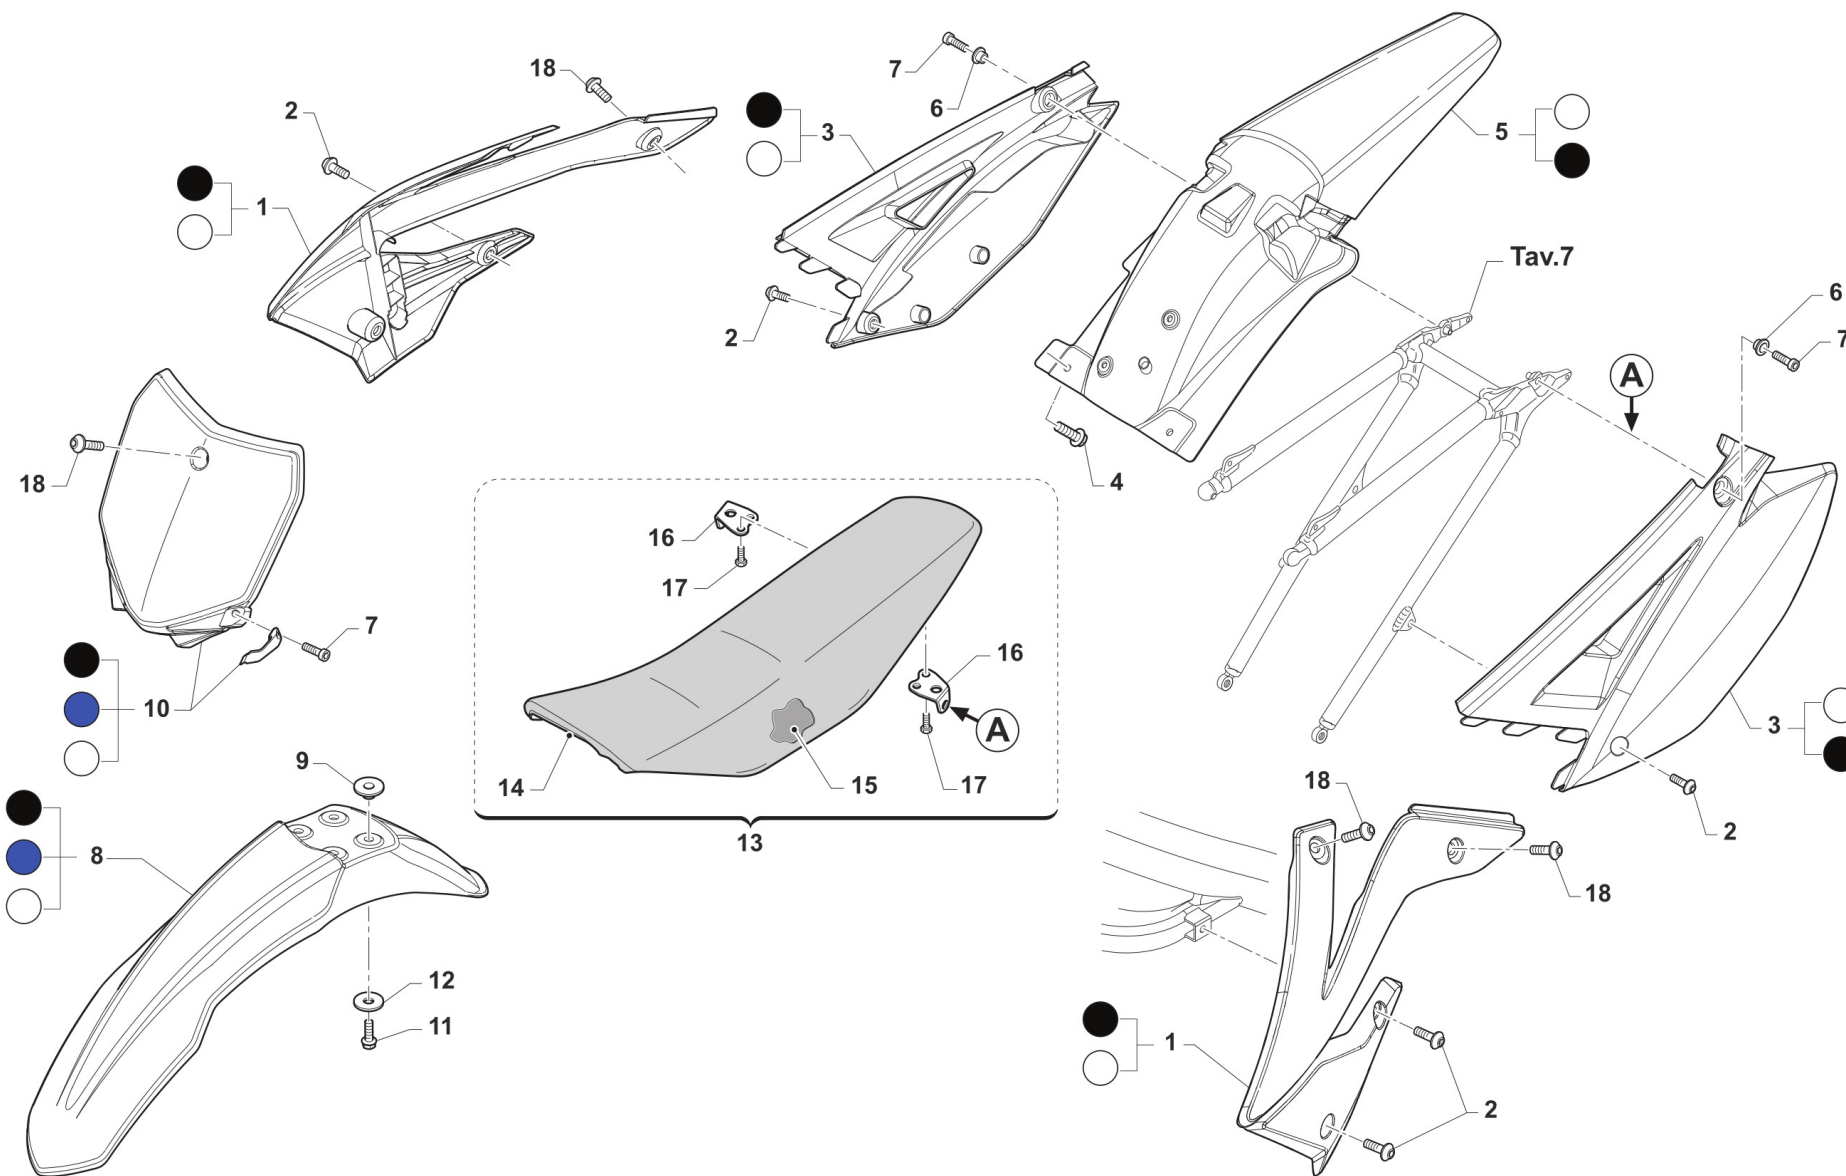

2T85MXJ23-T
TELAIO - FRAME

TELAIO
FRAME

TM0113

2T85MXJ23-T
TELAIO - FRAME

TELAIO
FRAME

7

Pos.	Codice	Q.tà	Note	Descrizione	Description
1	73000.13	1		TELAIO MOTO 80/85/100 AL J13	FRAME JUNIOR MY13
2	49792	1		VITE TE F/R 10X54 1.25 T.AL08	BOLT, M10X1.25X54 ALU.FRAME08
3	73002.12	1		CODINO TELAIO 85 JUNIOR M. 13	REAR SUBFRAME 85J M.13->
4	49681	1		DADO M 10 X 1,25 CH 14 FLANG. AUTOBLOCK	NUT M10x1,25 FLANGED SELF-LOCK
5	49724	2		VITE TE F/R 8X21	BOLT TE F/R 8x21
6	49680	3		DADO M 8 X 1,25 CH 12 FLANG. AUTOBLOCK	NUT, M 8X1,25 FLANG. SB
7	49366	2		VITE TE F/R 8X40 Ch.10	BOLT 8X40 T.10mm
8	67088	1		ROTELLA CATENA M. 90/07	CHAIN ROLLER M.90/07
9	72132	1		AMMORTIZZATORE EXTREMETECH J13	SHOCK ABSORBER EXTREMETECH J13
10	49353	1		VITE TE F/R 8X90 1.25 Ch.10	SCREW TE F/R 8X90 1.25 Ch.10
11	49354	1		VITE TE F/R 8X120 1.25 Ch.10	SCREW TE F/R 8X120 1.25 T.10
12	26228	1		PIASTRA TIRANTE 85/100 J DX MY 13/20	PLATE RH, CYLINDER/FRAME 85-100 J
13	26229	1		PIASTRA TIRANTE 85/100 J SX MY 13/20	PLATE LH, CYLINDER/FRAME 85-100 J
14	49611	2		RONDELLA ACCIAIO 8	WASHER STEEL 8mm
15	49680	2		DADO M 8 X 1,25 CH 12 FLANG. AUTOBLOCK	NUT, M 8X1,25 FLANG. SB
16	49445	2		VITE TE 8X50 UNI 5737	BOLT EH 8X50
17	49612	2		RONDELLA ACCIAIO 10	STEEL WASHER 10
18	73036	2		COPIGLIA PEDANA M. 92/01	COTTER PIN FOOTPEG 92/01
19	00692	2		PIASTRINO TELAIO AL.ATT.PED.08	HOLDER, FOOTPEGS, M. 08/->
20	49382	2		VITE ESAG.FLANG.M12X25 T.A.	BOLT 12 X 25 FLANGE
21	73064	2		PERNO PEDANE M.08-> X T.ALLUM.	PIN, FOOT PEG, 08/->
22	49383	2		VITE ESAG.FLANG.M8X1.25X20 T.A	BOLT 8 X 20 FLANGE
23	16022	2		MOLLA RITORNO PEDANE M.08/->	SPRING, FOOT PEG PIN 08/->
24	73048.10	1		PEDANA DX MOD. 2010	FOOTPEG, RIGHT M.10->
24	73049.10	1		PEDANA SX MOD. 2010	FOOTPEG, LEFT M.10->
25	49364	2		VITE TE F/R 8X25 Ch.10	BOLT, EH 8X25 To.10 mm
26	26141	1		BOCCOLA ROTELLA CATENA.JUN'13	BUSH, CHAIN WHEEL JUNIOR 13->
27	67088.08	1		ROTELLA CATENA M. 08/->	CHAIN ROLLER 08/->