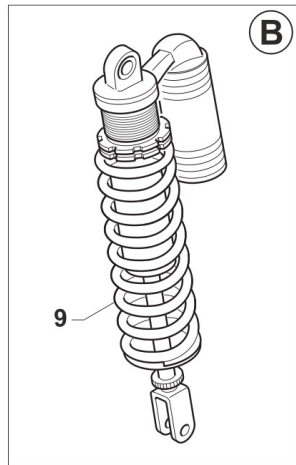

2T85MXJ23-T
TELAIO - FRAME

TELAIO
FRAME

TM0113

2T85MXJ23-T
TELAIO - FRAME

TELAIO
FRAME

7

Pos.	Codice	Q.tà	Note	Descrizione	Description
1	73000.13	1		TELAIO MOTO 80/85/100 AL J13	FRAME JUNIOR MY13
2	49792	1		VITE TE F/R 10X54 1.25 T.AL08	BOLT, M10X1.25X54 ALU.FRAME08
3	73002.12	1		CODINO TELAIO 85 JUNIOR M. 13	REAR SUBFRAME 85J M.13->
4	49681	1		DADO M 10 X 1,25 CH 14 FLANG. AUTOBLOCK	NUT M10x1,25 FLANGED SELF-LOCK
5	49724	2		VITE TE F/R 8X21	BOLT TE F/R 8x21
6	49680	3		DADO M 8 X 1,25 CH 12 FLANG. AUTOBLOCK	NUT, M 8X1,25 FLANG. SB
7	49366	2		VITE TE F/R 8X40 Ch.10	BOLT 8X40 T.10mm
8	67088	1		ROTELLA CATENA M. 90/07	CHAIN ROLLER M.90/07
9	72132	1		AMMORTIZZATORE EXTREMETECH J13	SHOCK ABSORBER EXTREMETECH J13
10	49353	1		VITE TE F/R 8X90 1.25 Ch.10	SCREW TE F/R 8X90 1.25 Ch.10
11	49354	1		VITE TE F/R 8X120 1.25 Ch.10	SCREW TE F/R 8X120 1.25 T.10
12	26228	1		PIASTRA TIRANTE 85/100 J DX MY 13/20	PLATE RH, CYLINDER/FRAME 85-100 J
13	26229	1		PIASTRA TIRANTE 85/100 J SX MY 13/20	PLATE LH, CYLINDER/FRAME 85-100 J
14	49611	2		RONDELLA ACCIAIO 8	WASHER STEEL 8mm
15	49680	2		DADO M 8 X 1,25 CH 12 FLANG. AUTOBLOCK	NUT, M 8X1,25 FLANG. SB
16	49445	2		VITE TE 8X50 UNI 5737	BOLT EH 8X50
17	49612	2		RONDELLA ACCIAIO 10	STEEL WASHER 10
18	73036	2		COPIGLIA PEDANA M. 92/01	COTTER PIN FOOTPEG 92/01
19	00692	2		PIASTRINO TELAIO AL.ATT.PED.08	HOLDER, FOOTPEGS, M. 08/->
20	49382	2		VITE ESAG.FLANG.M12X25 T.A.	BOLT 12 X 25 FLANGE
21	73064	2		PERNO PEDANE M.08-> X T.ALLUM.	PIN, FOOT PEG, 08/->
22	49383	2		VITE ESAG.FLANG.M8X1.25X20 T.A	BOLT 8 X 20 FLANGE
23	16022	2		MOLLA RITORNO PEDANE M.08/->	SPRING, FOOT PEG PIN 08/->
24	73048.10	1		PEDANA DX MOD. 2010	FOOTPEG, RIGHT M.10->
24	73049.10	1		PEDANA SX MOD. 2010	FOOTPEG, LEFT M.10->
25	49364	2		VITE TE F/R 8X25 Ch.10	BOLT, EH 8X25 To.10 mm
26	26141	1		BOCCOLA ROTELLA CATENA.JUN'13	BUSH, CHAIN WHEEL JUNIOR 13->
27	67088.08	1		ROTELLA CATENA M. 08/->	CHAIN ROLLER 08/->