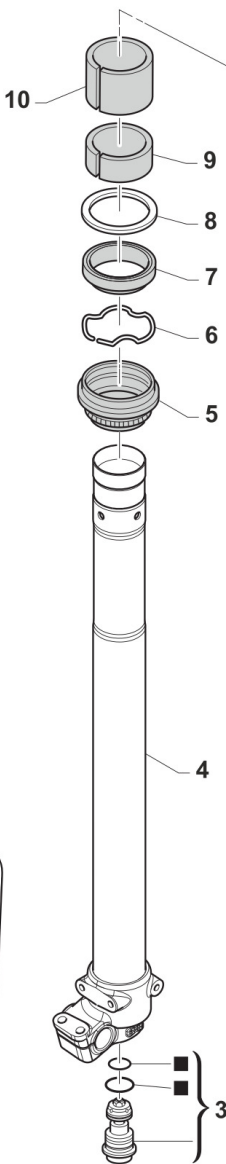

2T85MXJ23-T TELAIO - FRAME

Note
Easy start (n.29) available
only with the White or Black
fork protection.

Nota
Easy start (n.29) disponibile solo
nelle protezioni Bianche o Nere.