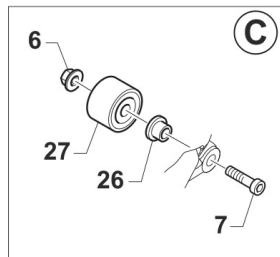

2T85MXJ23-T
TELAIO - FRAME

TELAIO
FRAME

TM0113

2T85MXJ23-T
TELAIO - FRAME

TELAIO
FRAME

7

Pos.	Codice	Q.tà	Note	Descrizione	Description
1	73000.13	1		TELAIO MOTO 80/85/100 AL J13	FRAME JUNIOR MY13
2	49792	1		VITE TE F/R 10X54 1.25 T.AL08	BOLT, M10X1.25X54 ALU.FRAME08
3	73002.12	1		CODINO TELAIO 85 JUNIOR M. 13	REAR SUBFRAME 85J M.13->
4	49681	1		DADO M 10 X 1,25 CH 14 FLANG. AUTOBLOCK	NUT M10x1,25 FLANGED SELF-LOCK
5	49724	2		VITE TE F/R 8X21	BOLT TE F/R 8x21
6	49680	3		DADO M 8 X 1,25 CH 12 FLANG. AUTOBLOCK	NUT, M 8X1,25 FLANG. SB
7	49366	2		VITE TE F/R 8X40 Ch.10	BOLT 8X40 T.10mm
8	67088	1		ROTELLA CATENA M. 90/07	CHAIN ROLLER M.90/07
9	72132	1		AMMORTIZZATORE EXTREMETECH J13	SHOCK ABSORBER EXTREMETECH J13
10	49353	1		VITE TE F/R 8X90 1.25 Ch.10	SCREW TE F/R 8X90 1.25 Ch.10
11	49354	1		VITE TE F/R 8X120 1.25 Ch.10	SCREW TE F/R 8X120 1.25 T.10
12	26228	1		PIASTRA TIRANTE 85/100 J DX MY 13/20	PLATE RH, CYLINDER/FRAME 85-100 J
13	26229	1		PIASTRA TIRANTE 85/100 J SX MY 13/20	PLATE LH, CYLINDER/FRAME 85-100 J
14	49611	2		RONDELLA ACCIAIO 8	WASHER STEEL 8mm
15	49680	2		DADO M 8 X 1,25 CH 12 FLANG. AUTOBLOCK	NUT, M 8X1,25 FLANG. SB
16	49445	2		VITE TE 8X50 UNI 5737	BOLT EH 8X50
17	49612	2		RONDELLA ACCIAIO 10	STEEL WASHER 10
18	73036	2		COPIGLIA PEDANA M. 92/01	COTTER PIN FOOTPEG 92/01
19	00692	2		PIASTRINO TELAIO AL.ATT.PED.08	HOLDER, FOOTPEGS, M. 08/->
20	49382	2		VITE ESAG.FLANG.M12X25 T.A.	BOLT 12 X 25 FLANGE
21	73064	2		PERNO PEDANE M.08-> X T.ALLUM.	PIN, FOOT PEG, 08/->
22	49383	2		VITE ESAG.FLANG.M8X1.25X20 T.A	BOLT 8 X 20 FLANGE
23	16022	2		MOLLA RITORNO PEDANE M.08/->	SPRING, FOOT PEG PIN 08/->
24	73048.10	1		PEDANA DX MOD. 2010	FOOTPEG, RIGHT M.10->
24	73049.10	1		PEDANA SX MOD. 2010	FOOTPEG, LEFT M.10->
25	49364	2		VITE TE F/R 8X25 Ch.10	BOLT, EH 8X25 To.10 mm
26	26141	1		BOCCOLA ROTELLA CATENA.JUN'13	BUSH, CHAIN WHEEL JUNIOR 13->
27	67088.08	1		ROTELLA CATENA M. 08/->	CHAIN ROLLER 08/->