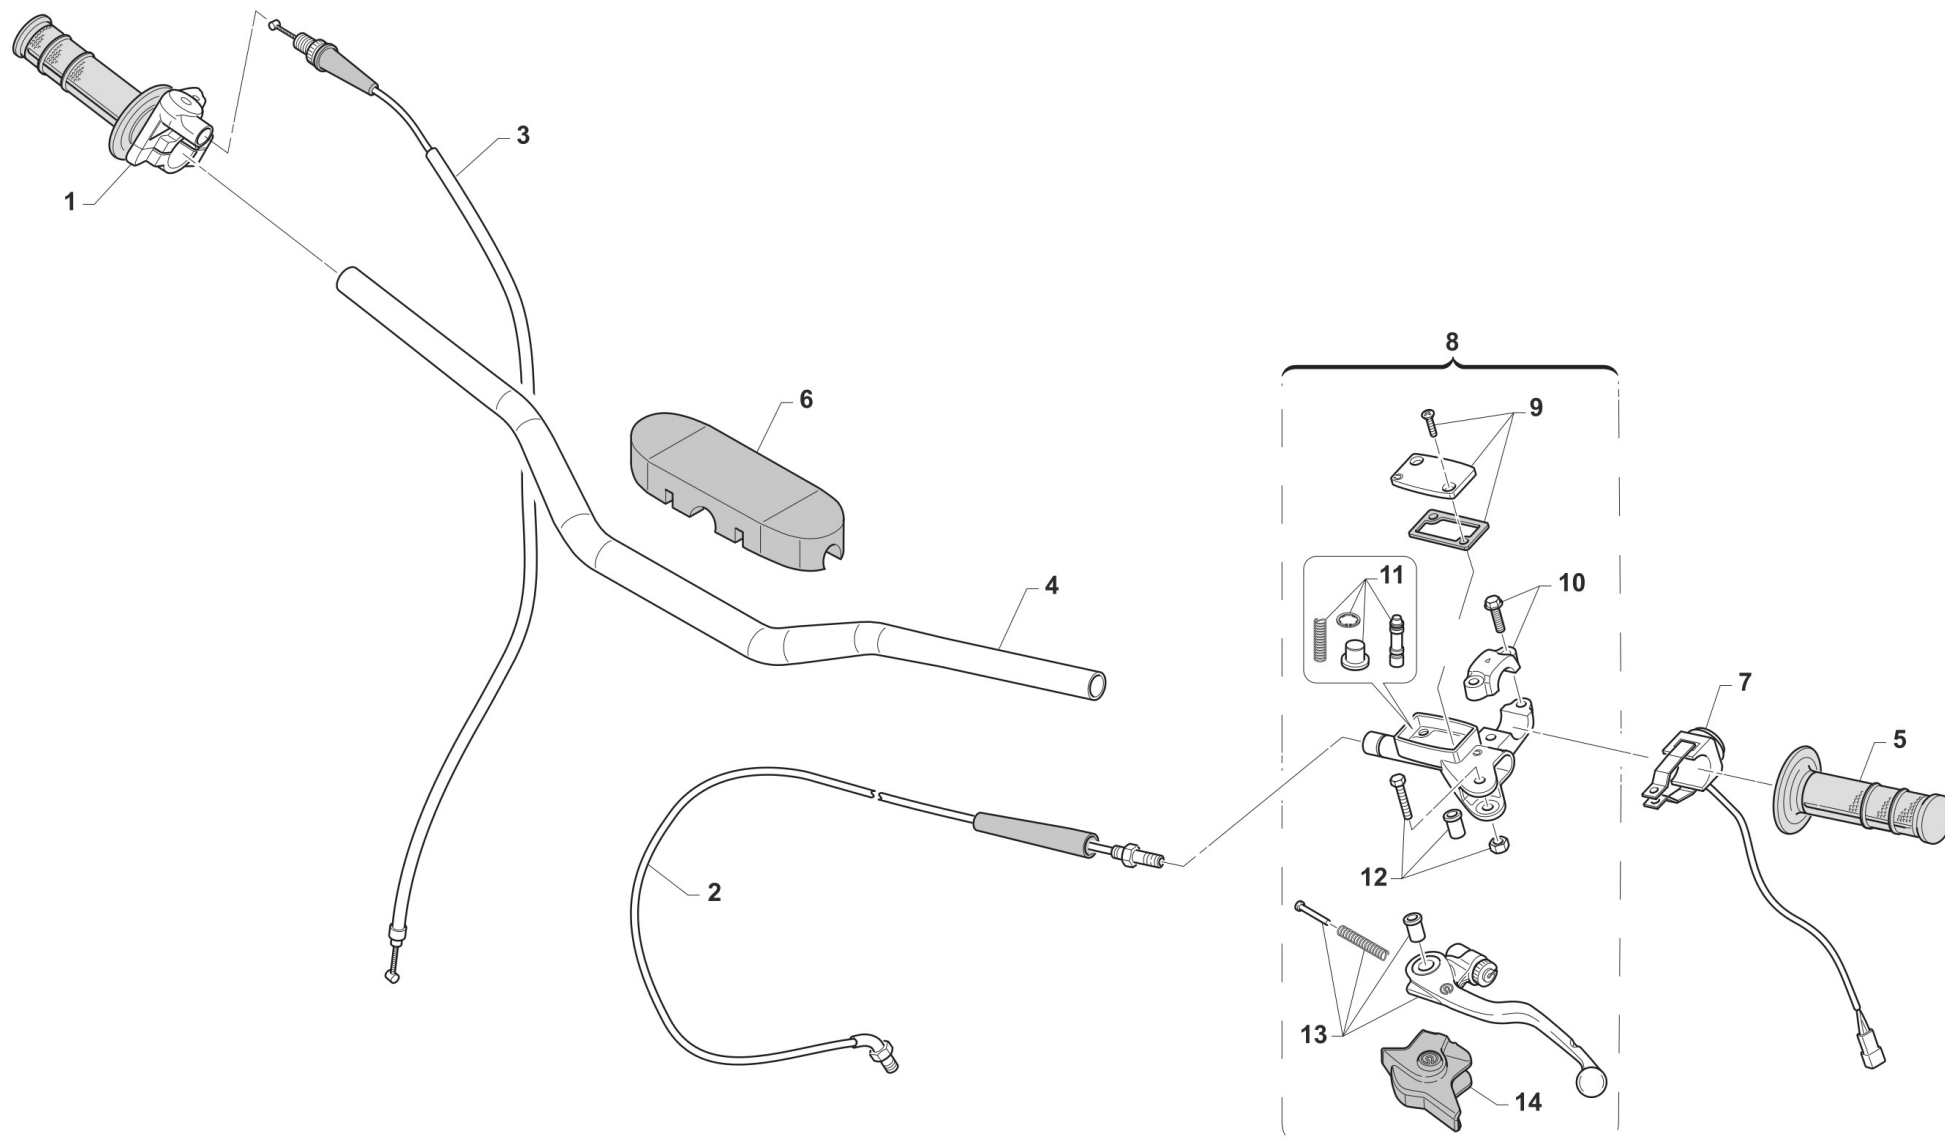

2T85MXJ23-T
TELAIO - FRAME

MANUBRIO
HANDLEBAR

TM0106

2T85MXJ23-T
TELAIO - FRAME

MANUBRIO
HANDLEBAR

1

Pos.	Codice	Q.tà	Note	Descrizione	Description
1	64017	1		COMANDO GAS DOMINO MOD. 99->	THROTTLE ASSY DOMINO 2S 99/->
2	35270.13	1		TUBO FRIZ. IDR. 85J M.13/-> WH	HYDR.CLUTCH HOSE 85J M.13->
3	64040	1		CAVO GAS JUNIOR M.13->	THROTTLE CABLE JUNIOR 13
4	64086	1		MANUBRIO TECLIN 85J + MB M.13/->	
5	64010	1		MANOPOLE COPPIA PRO-GRIP GRI.AZZ.BLU	GRIPS, PRO-GRIP
6	64078.1	1		PARACOLPI MANUBRIO TM 2013 NR	PROTECTION FOR HANDLEBAR TM BLACK
7	68068	1		PULSANTE DI MASSA 85cc J13	SWITCH, ENGINE STOP 85cc 13/->
8	64240	1		POMPA FRIZIONE BREMBO	CLUCTH MASTER CYLINDER BREMBO
9	64247	1		COPERCH./MEMBRAN.P.FRIZ.BREMBO	COVER/RUBBER CLUTCH MAST.CYL.
10	64249	1		CAVALLOTTO POMPA FRIZIONE BREM	HOLDER CLUTCH MASTER CY.BREMBO
11	64243	1		FLOTTANTE POMPA FRIZ. BREMBO 64240	CYLINDER AND RUBBER MASTER CYL.CLUTCH BREMBO
12	64245	1		PERNO LEVA POMPA FRIZ. BREMBO	PIN
13	64241	1		LEVA FRIZIONE BREMBO RICAMBIO	LEVER, CLUTCH BREMBO
14	64238	1		PARAPOLVERE POMPA FRIZIONE BR.	DUST SEAL,CLUTCH MASTER CYL.BR