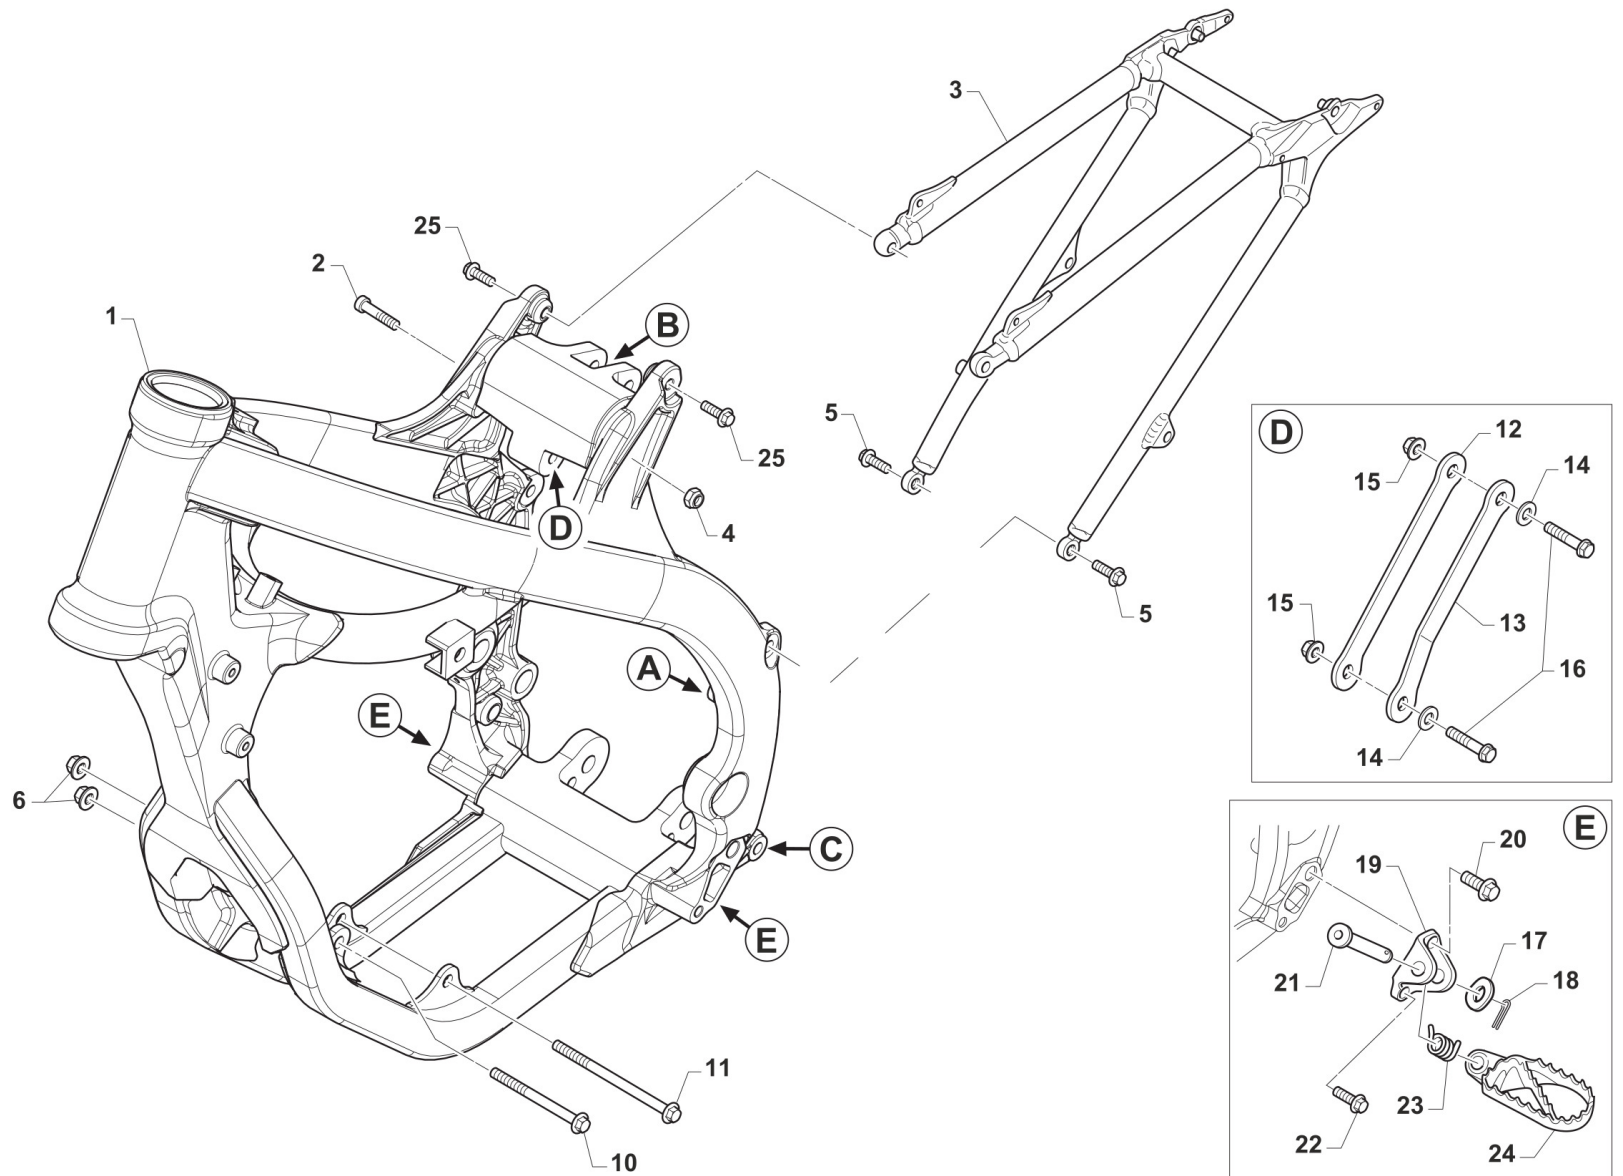

2T85MXJ15-T
TELAIO - FRAME

TELAIO
FRAME

TM0113

2T85MXJ15-T
TELAIO - FRAME

TELAIO
FRAME

Pos.	Codice	Q.tà	Note	Descrizione	Description
1	73000.13	1		TELAIO MOTO 80/85/100 AL J13	FRAME JUNIOR MY13
2	49792	1		VITE TE F/R 10X54 1.25 T.AL08	BOLT, M10X1.25X54 ALU.FRAME08
3	73002.12	1		CODINO TELAIO 85 JUNIOR M. 13	REAR SUBFRAME 85J M.13->
4	49681	1		DADO M 10 X 1,25 CH 14 FLANG. AUTOBLOCK	NUT M10x1,25 FLANGED SELF-LOCK
5	49724	2		VITE TE F/R 8X21	BOLT TE F/R 8x21
6	49680	3		DADO M 8 X 1,25 CH 12 FLANG. AUTOBLOCK	NUT, M 8X1,25 FLANG. SB
7	49366	2		VITE TE F/R 8X40 Ch.10	BOLT 8X40 T.10mm
8	67088	1		ROTELLA CATENA M. 90/07	CHAIN ROLLER M.90/07
9	72132	1		AMMORTIZZATORE EXTREMETECH J13	SHOCK ABSORBER EXTREMETECH J13
10	49353	1		VITE TE F/R 8X90 1.25 Ch.10	SCREW TE F/R 8X90 1.25 Ch.10
11	49354	1		VITE TE F/R 8X120 1.25 Ch.10	SCREW TE F/R 8X120 1.25 T.10
12	26228	1		PIASTRA TIRANTE 85/100 J DX MY 13/20	PLATE RH, CYLINDER/FRAME 85-100 J
13	26229	1		PIASTRA TIRANTE 85/100 J SX MY 13/20	PLATE LH, CYLINDER/FRAME 85-100 J
14	49611	2		RONDELLA ACCIAIO 8	WASHER STEEL 8mm
15	49680	2		DADO M 8 X 1,25 CH 12 FLANG. AUTOBLOCK	NUT, M 8X1,25 FLANG. SB
16	49445	2		VITE TE 8X50 UNI 5737	BOLT EH 8X50
17	49612	2		RONDELLA ACCIAIO 10	STEEL WASHER 10
18	73036	2		COPIGLIA PEDANA M. 92/01	COTTER PIN FOOTPEG 92/01
19	00692	2		PIASTRINO TELAIO AL.ATT.PED.08	HOLDER, FOOTPEGS, M. 08/->
20	49382	2		VITE ESAG.FLANG.M12X25 T.A.	BOLT 12 X 25 FLANGE
21	73064	2		PERNO PEDANE M.08-> X T.ALLUM.	PIN, FOOT PEG, 08/->
22	49383	2		VITE ESAG.FLANG.M8X1.25X20 T.A	BOLT 8 X 20 FLANGE
23	16022	2		MOLLA RITORNO PEDANE M.08/->	SPRING, FOOT PEG PIN 08/->
24	73048.10	1		PEDANA DX MOD. 2010	FOOTPEG, RIGHT M.10->
24	73049.10	1		PEDANA SX MOD. 2010	FOOTPEG, LEFT M.10->
25	49364	2		VITE TE F/R 8X25 Ch.10	BOLT, EH 8X25 To.10 mm
26	26141	1		BOCCOLA ROTELLA CATENA.JUN'13	BUSH, CHAIN WHEEL JUNIOR 13->
27	67088.08	1		ROTELLA CATENA M. 08/->	CHAIN ROLLER 08/->