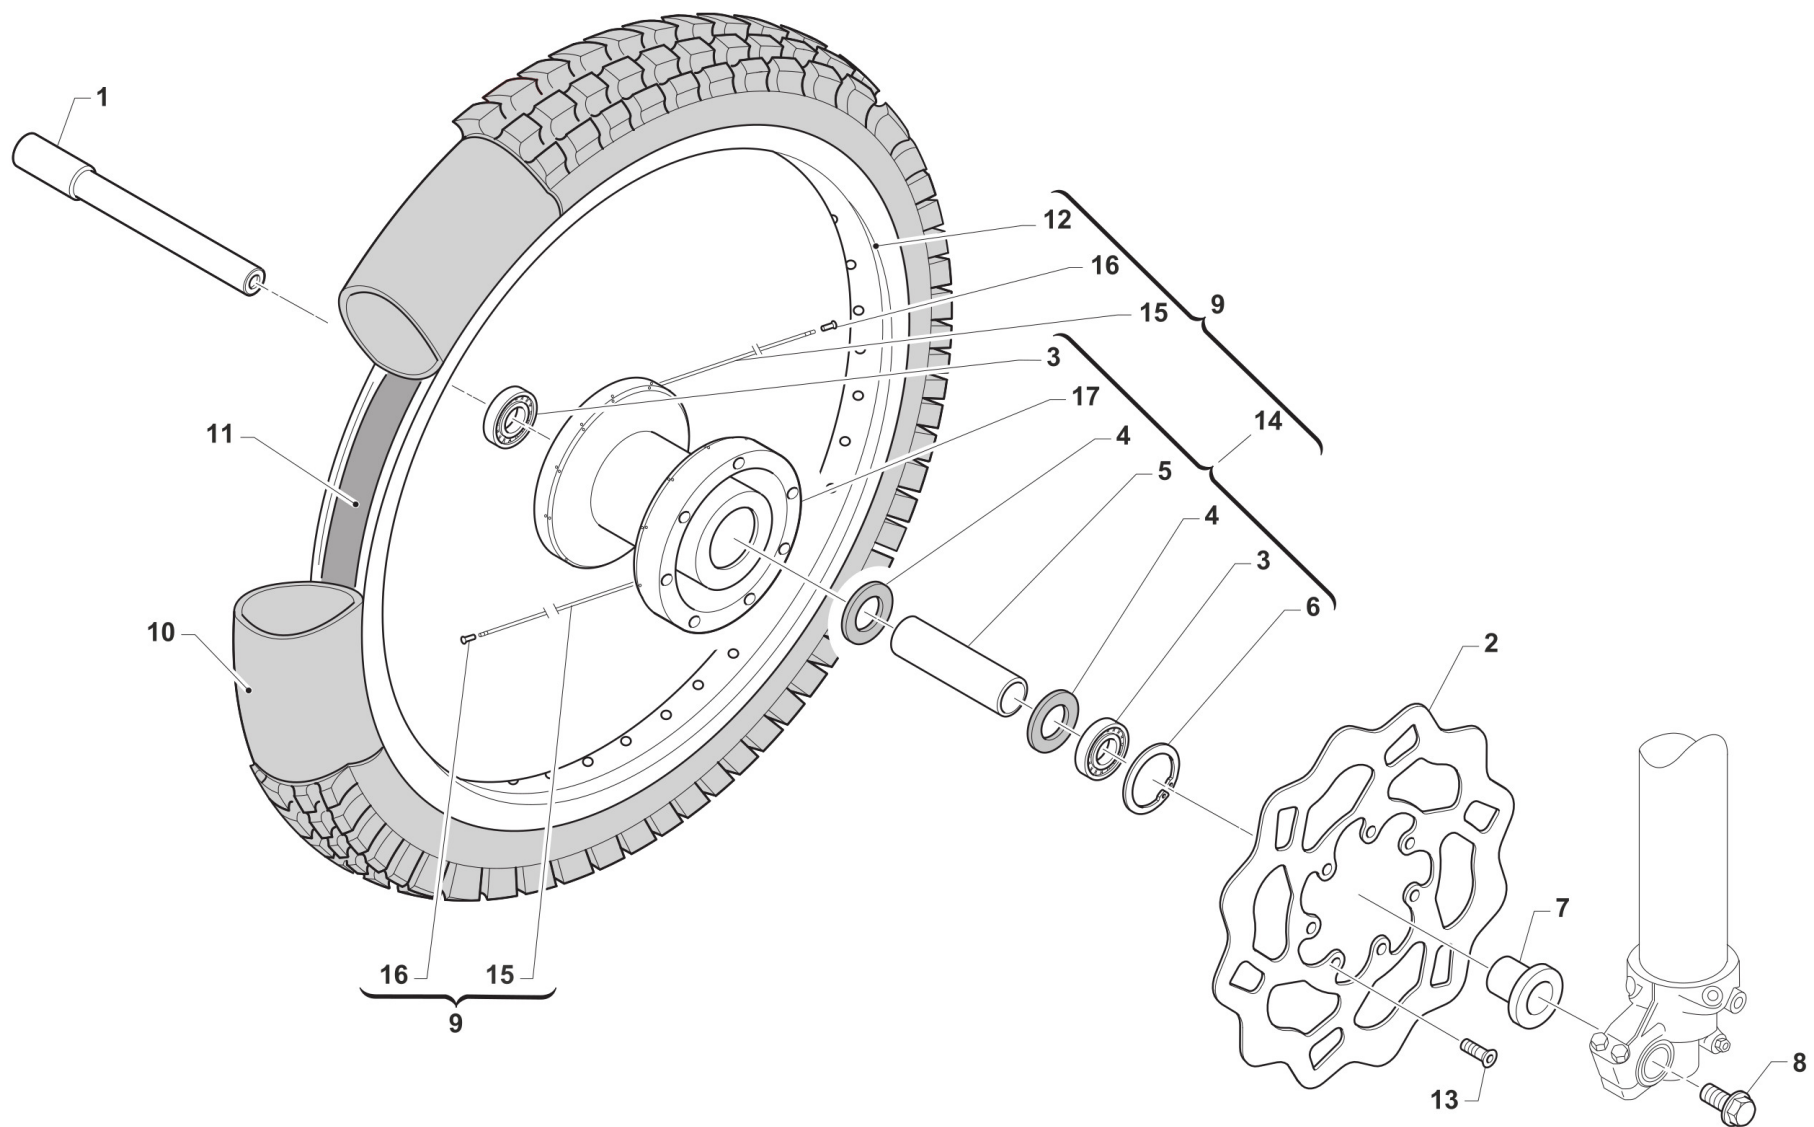

2T85MXJ15-T
TELAIO - FRAME

RUOTA ANTERIORE
FRONT WHEEL

4

Pos.	Codice	Q.tà	Note	Descrizione	Description
1	74058	1		PERNO R.ANT. JUN2013 20-17X209	AXLE, FR WHEEL 85J M.13
2	69306	1		DISCO FRENO 220X3 ANT J '17 MM	BRAKE DISK, FRONT 220x3 JUNIOR
3	03062	2		CUSCIN.RUOTA ANT.LATO FRE.6003	BUSH, FRONT WHEEL BRAKE SIDE
4	12062	2		O RING DISTANZIALE RUOTA JUNIOR M.13->	O-RING SPACER WHEEL JUNIOR MY 13->
5	70231	1		DIST.INTERNO RUOTA ANT. JUNIOR M.13->	INNER SPACER FRONT WHEEL J. M.13->
6	49261	1		SEEGER MOZZO FORC.45/50/BS I35	SEEGER, FRONT WHEEL HUB I35
7	26144	1		BOCCOLA CUSC.R.ANT.J13 15 F.17	BUSH, FRONT WHEEL BEA.J 15 H17
8	49084	1		DADO PERNO R.ANT 85 J M. 13/->	NUT, AXLE FRONT WHEEL 85J 13->
9	70234	1	17" X 1.40	CERCHIO ANT CPL 85J 17 13/->	RIM FRONT ASSY 85J 17 M.13->
9	70236	1	19" X 1.40	CERCHIO ANT CPL 85J 19 13/->	WHEEL, FRONT ASSY 85J 19 13->
10	80122	1	19"	CAMERA ARIA 19 J	INNER TUBE FRONT WHEEL 19 J
10	80123	1	17"	CAMERA ARIA 17 J	INNER TUBE REAR WHEEL 17 J
11	70034	1	17"	FLAP RUOTA ANTERIORE 17 JUNIOR	FLAP FRONT WHEEL 17
11	70035	1	19"	FLAP RUOTA ANTERIORE 19	FLAP FRONT WHEEL 19
12	70040	1	19" X 1.40	CERCHIO ANT 19x1.40 JUNIOR TK	FRONT RIM 19x1.40 JUN.Tagasago
12	70042	1	17" X 1.40	CERCHIO ANT 17x1.40 JUNIOR TK	FRONT RIM 17 JUNIOR Tagasago
13	49370	7		VITE TE F/R 6X12	BOLT 6X12
14	70221	1		MOZZO ANT 80/85J 13/-> CPL	FRONT HUB ASSY, JUNIOR
15	70067	28	17"	RAGGIO RUOTA 17 189X3,5 80 J	SPOKE 85J - 17 189x3,5
15	70069	28	19"	RAGGIO RUOTA 19 214X3,5 80 J	SPOKE, FRONT WHEEL 214x3,5 85j
16	70063	28		NIPPLO ACCIAIO 3,5	NIPPLE 3,5 mm
17	70221.1	1		MOZZO ANT 80/85J 13/-> NUDO	HUB, FRONT