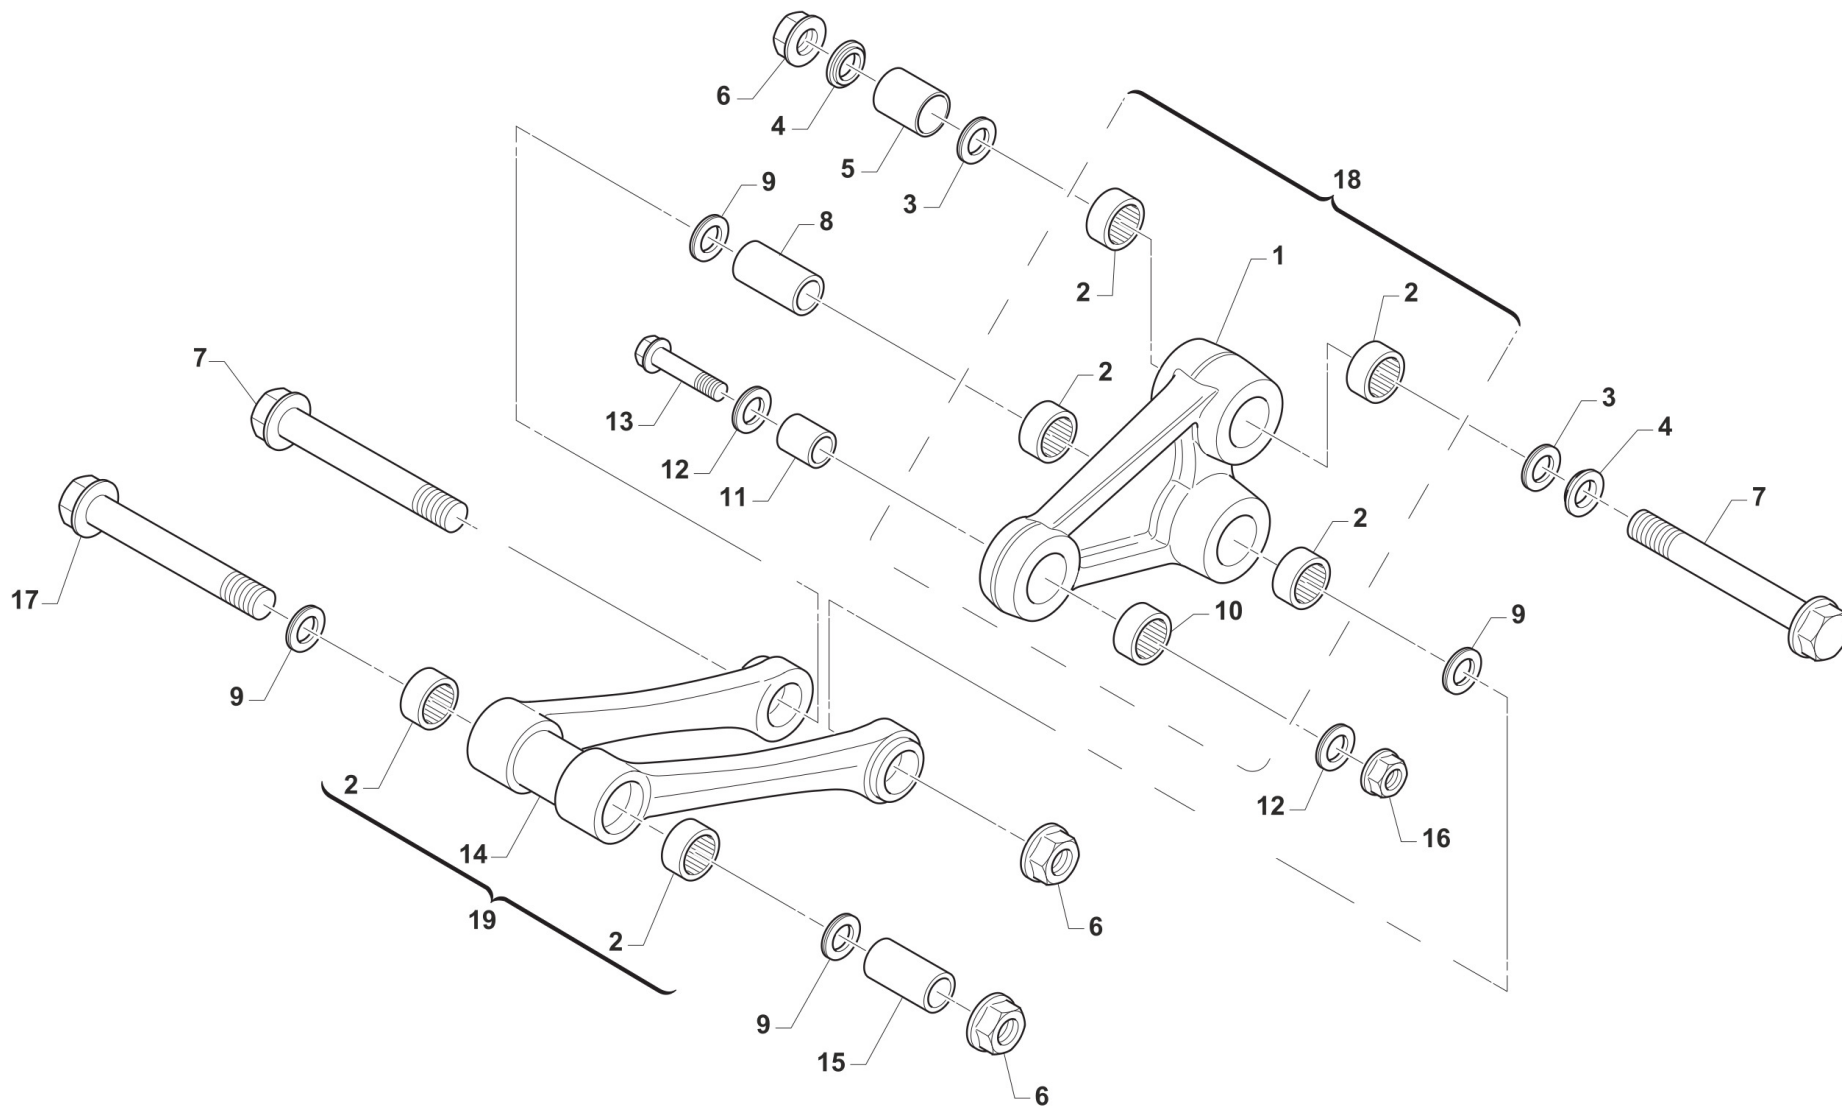

2T85MXJ15-T
TELAIO - FRAME

LEVERAGGI
LINKAGE

11

Pos.	Codice	Q.tà	Note	Descrizione	Description
1	73134	1		TRIANGOLO SOSP. 85J 13/-> NUDO	ARM, LINKAGE
2	19106	6		GABBIA A RULLI 26X20H16 TR.FO.	BUSH NEEDLE CAGE 26 X 20 H16
3	12010	2		O RING ORM 0240-30 TRIANG.05/6	O-RING, LINKAGE 05/6 ORM 0240-30
4	73075	2		COPERCHIO BOCCOLA TRIANG '05	COVER, BUSH
5	73211	1		BOCCOLA TRIANGOLO LEVER.05/->	BUSH, ARM RELAY 12X20X38
6	49682	3		DADO M12X1,25 FLANG.AUTOBL.AC	NUT, M 12 x 1,25 FLANGE SL
7	49345	1		VITE TE F/R 12X90 1.25 Ch13	BOLT TE F/R 12X90 1.25 T.13
8	F73416	1		BOCCOLA TRIANG. 20x48F12 05/->	COLLAR, ROD M.04 12x20x48
9	12102	4		O RING LEVERAGGIO & FORCELLONE	O-RING, LINKAGE & SWINGARM
10	19101	1		GABBIA RULLI DL 18/12 TRIANG.	BUSH NEEDLE CAGE DL 18/12
11	73214	1		BOCCOLA 18 X 20 F.10 TRIANGOLO 07/->	COLLAR, ARM ASSY 10 18X20 M.07
12	F12312	2		O RING FILTRO OLIO P.ASPIRAZ.+LEV.	O-RING, OIL FILTER
13	49791	1		VITE TE F/R 10X39 1.25 T.AL08	BOLT, M10X1.25X39 ALU.FRAME08
14	73135	1		TRAPEZIO SOSP. 85J 13/-> NUDO	ROD, LINKAGE
15	73204	1		BOCCOLA TRAPEZIO 20 x 74 F.12	BUSHING 20x74x12, ROD SUSP. 05
16	F49962	1		DADO M 10 X 1,25 CH 14 FLANGIATO	NUT, M10 X 1,25 KEY 14
17	49884	1		VITE TE F/R 12X110 LEV.85J13->	BOLT TE F/R 12X110 LINKAGE 85J
18	73142	1		TRIANGOLO SOSP. 85J 13/-> CPL	ARM ASSY JUNIOR
19	73143	1		TRAPEZIO SOSP. 85J 13/-> CPL	ROD ASSY JUNIOR