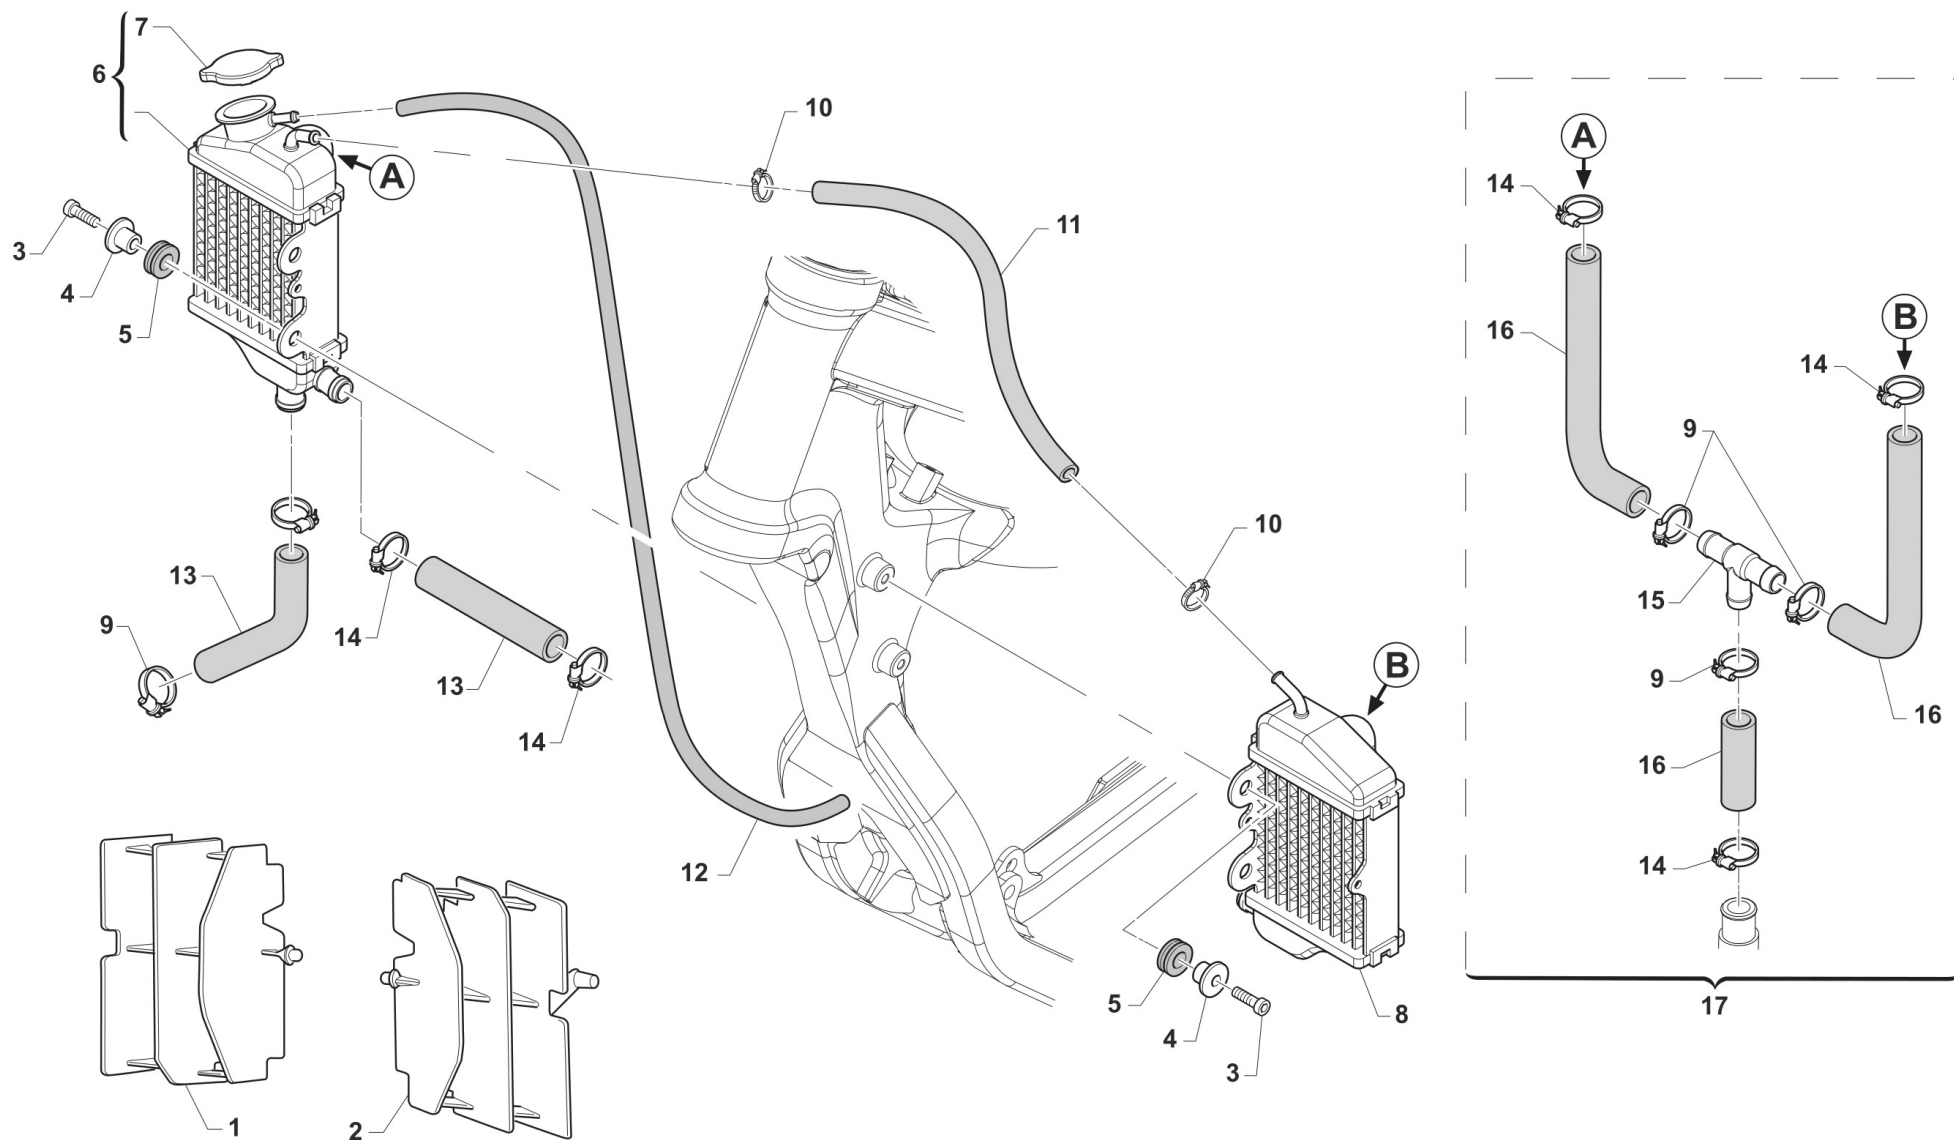

TM0111

2T85MXJ15-T
TELAIO - FRAME

IMPIANTO RAFFREDDAMENTO
RADIATOR

5

Pos.	Codice	Q.tà	Note	Descrizione	Description
1	23016	1		PROT. RADIATORE DX 80J 45333	GUARD, RADIATOR RIGHT 80J
2	23017	1		PROT. RADIATORE SX 80J 45332	GUARD, RADIATOR LEFT 80J
3	49484	4		VITE TCEI 6X20	BOLT TCEI 6X20
4	26064	4		BOCCOLA RADIATORE MY 02 / 06 ->	BUSH, RADIATOR M.02/06
5	21102	4		GOMMINO ANTIV.RADIAT.SILENZ. MY 94->	RUBBER, GROMMET RADIATOR and SILENC.
6	23014.13	1		RADIAT. 80JUNIOR DX M.13-> TAP CON NUOVI FIANCHETTI	RADIATOR 85JUNIOR RH M.13->CAP
7	23010	1		TAPPO RADIATORE 1,4	CAP 1.4, RADIATOR
8	23014.13	1		RADIAT. 80JUNIOR DX M.13-> TAP CON NUOVI FIANCHETTI	RADIATOR 85JUNIOR RH M.13->CAP
9	51036	4		FASCETTA A COLLARE DIAM.24 ZN	CLIP, WATER HOSE, d.24 ZN
10	51014	2		FASCETTA INOX 9 - 14 H5 IMBUT	BAND, INOX 9-14 H5 IMBUT
11	67036	1		TUBO ANTIBENZINA 8 x 14	HOSE, OIL/FUEL 8x14
12	67170	1		TUBO COPOLAN GRIGIO 5x9 mm	HOSE, COPOLAN GREY 5x9 mm
13	21020	1		MANICOTTO ACQUA LUNGO 90	HOSE, RUBBER 90cms
14	51062	5		FASCETTA A COLLARE DIAM.22 ZN	CLIP, WATER HOSE, d.22 ZN
15	21071	1		Raccordo a T radiatori Junior 2019	JOINT, RADIATOR JUNIOR
16	F21413.1	2		MANICOTTO ACQUA RADIATORE 05->	WATER HOSE RADIATOR M.2005
17	21122.19	1		MANICOTTO COLL. TESTA A RAD DX E SX 85J	HOSES KIT WATER, HEAD TO COOLER 85J