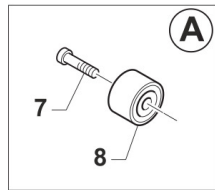

2T85MXJ15-T
TELAIO - FRAME

TELAIO
FRAME