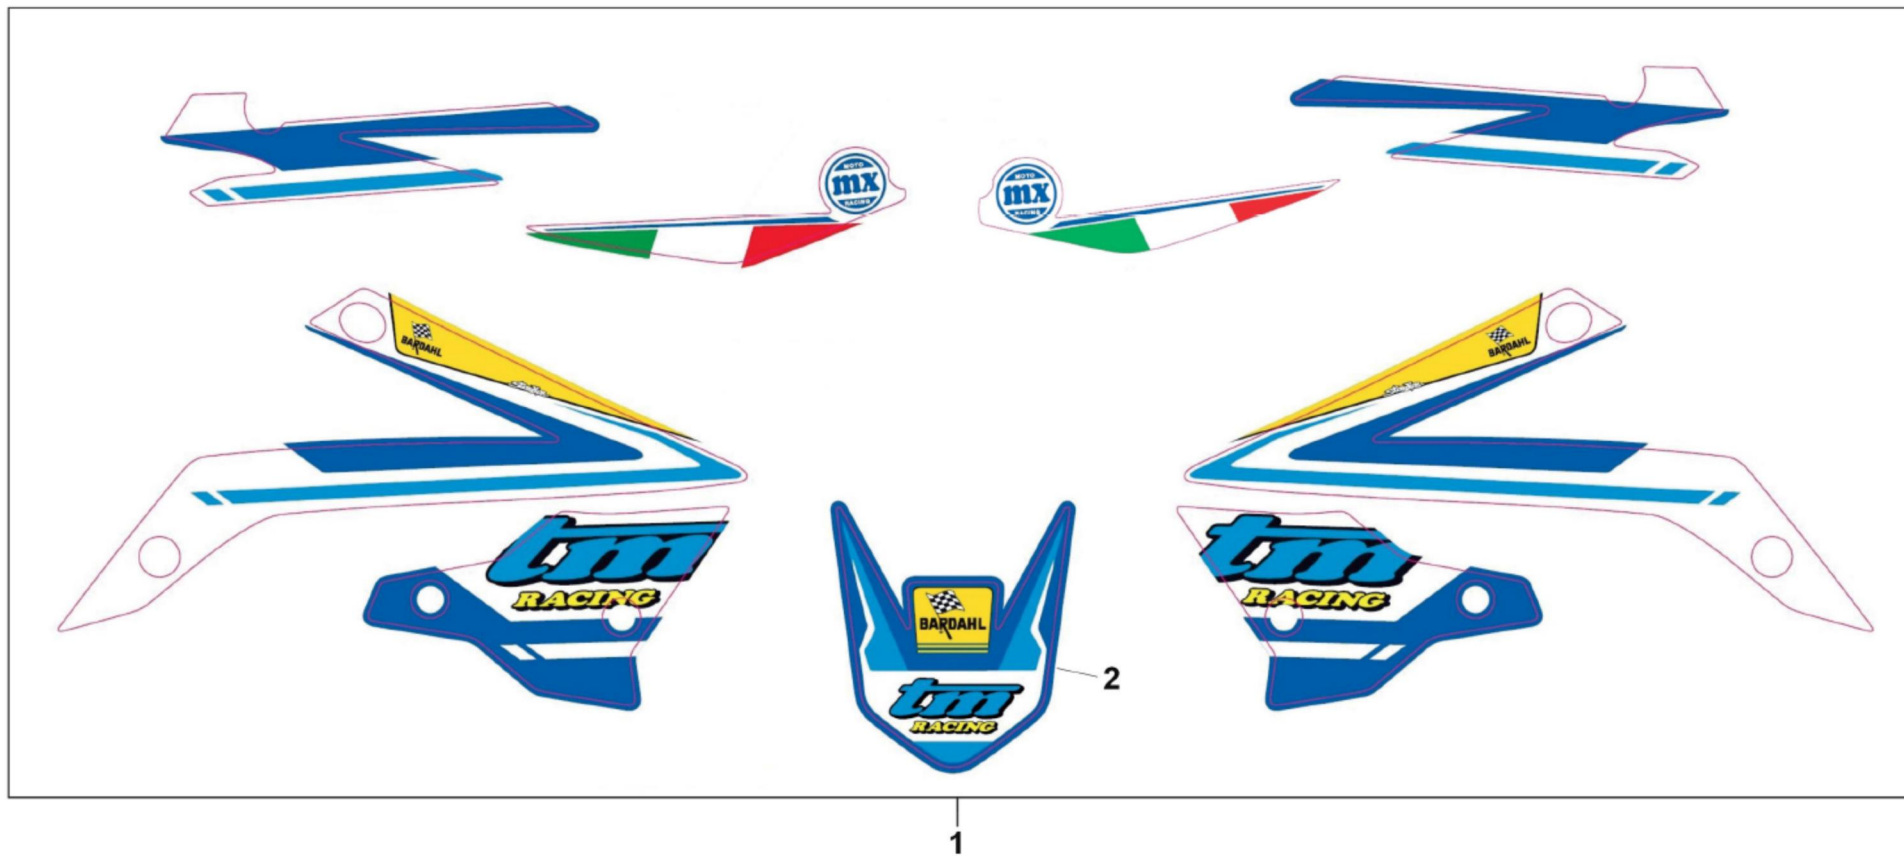

2T85MXJ15-T
TELAIO - FRAME

ADESIVI
DECALS

2T85MXJ15-T
TELAIO - FRAME

ADESIVI
DECALS

15

Pos.	Codice	Q.tà	Note	Descrizione	Description
1	94088.18	1		KIT ADESIVI JUNIOR M.2018 S.C.	KIT, STICKERS JUNIOR M.18 W.D.
2	94020.18	1		ADESIVO PARAF. ANT JUNIOR MY 2018	
3	94157.85	1		KIT ADESIVI M.18 CIL. 85cc JUN	
4	94157.100	1		KIT ADESIVI M.18 CIL.100cc JUN