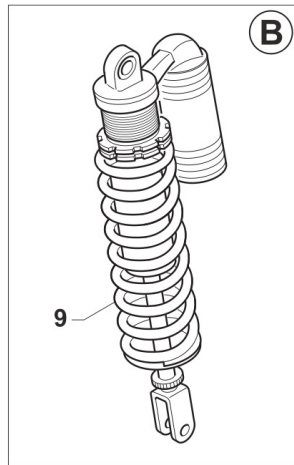

2T85MXJ15-T
TELAIO - FRAME

TELAIO
FRAME

TM0113

2T85MXJ15-T
TELAIO - FRAME

TELAIO
FRAME

Pos.	Codice	Q.tà	Note	Descrizione	Description
1	73000.13	1		TELAIO MOTO 80/85/100 AL J13	FRAME JUNIOR MY13
2	49792	1		VITE TE F/R 10X54 1.25 T.AL08	BOLT, M10X1.25X54 ALU.FRAME08
3	73002.12	1		CODINO TELAIO 85 JUNIOR M. 13	REAR SUBFRAME 85J M.13->
4	49681	1		DADO M 10 X 1,25 CH 14 FLANG. AUTOBLOCK	NUT M10x1,25 FLANGED SELF-LOCK
5	49724	2		VITE TE F/R 8X21	BOLT TE F/R 8x21
6	49680	3		DADO M 8 X 1,25 CH 12 FLANG. AUTOBLOCK	NUT, M 8X1,25 FLANG. SB
7	49366	2		VITE TE F/R 8X40 Ch.10	BOLT 8X40 T.10mm
8	67088	1		ROTELLA CATENA M. 90/07	CHAIN ROLLER M.90/07
9	72132	1		AMMORTIZZATORE EXTREMETECH J13	SHOCK ABSORBER EXTREMETECH J13
10	49353	1		VITE TE F/R 8X90 1.25 Ch.10	SCREW TE F/R 8X90 1.25 Ch.10
11	49354	1		VITE TE F/R 8X120 1.25 Ch.10	SCREW TE F/R 8X120 1.25 T.10
12	26228	1		PIASTRA TIRANTE 85/100 J DX MY 13/20	PLATE RH, CYLINDER/FRAME 85-100 J
13	26229	1		PIASTRA TIRANTE 85/100 J SX MY 13/20	PLATE LH, CYLINDER/FRAME 85-100 J
14	49611	2		RONDELLA ACCIAIO 8	WASHER STEEL 8mm
15	49680	2		DADO M 8 X 1,25 CH 12 FLANG. AUTOBLOCK	NUT, M 8X1,25 FLANG. SB
16	49445	2		VITE TE 8X50 UNI 5737	BOLT EH 8X50
17	49612	2		RONDELLA ACCIAIO 10	STEEL WASHER 10
18	73036	2		COPIGLIA PEDANA M. 92/01	COTTER PIN FOOTPEG 92/01
19	00692	2		PIASTRINO TELAIO AL.ATT.PED.08	HOLDER, FOOTPEGS, M. 08/->
20	49382	2		VITE ESAG.FLANG.M12X25 T.A.	BOLT 12 X 25 FLANGE
21	73064	2		PERNO PEDANE M.08-> X T.ALLUM.	PIN, FOOT PEG, 08/->
22	49383	2		VITE ESAG.FLANG.M8X1.25X20 T.A	BOLT 8 X 20 FLANGE
23	16022	2		MOLLA RITORNO PEDANE M.08/->	SPRING, FOOT PEG PIN 08/->
24	73048.10	1		PEDANA DX MOD. 2010	FOOTPEG, RIGHT M.10->
24	73049.10	1		PEDANA SX MOD. 2010	FOOTPEG, LEFT M.10->
25	49364	2		VITE TE F/R 8X25 Ch.10	BOLT, EH 8X25 To.10 mm
26	26141	1		BOCCOLA ROTELLA CATENA.JUN'13	BUSH, CHAIN WHEEL JUNIOR 13->
27	67088.08	1		ROTELLA CATENA M. 08/->	CHAIN ROLLER 08/->