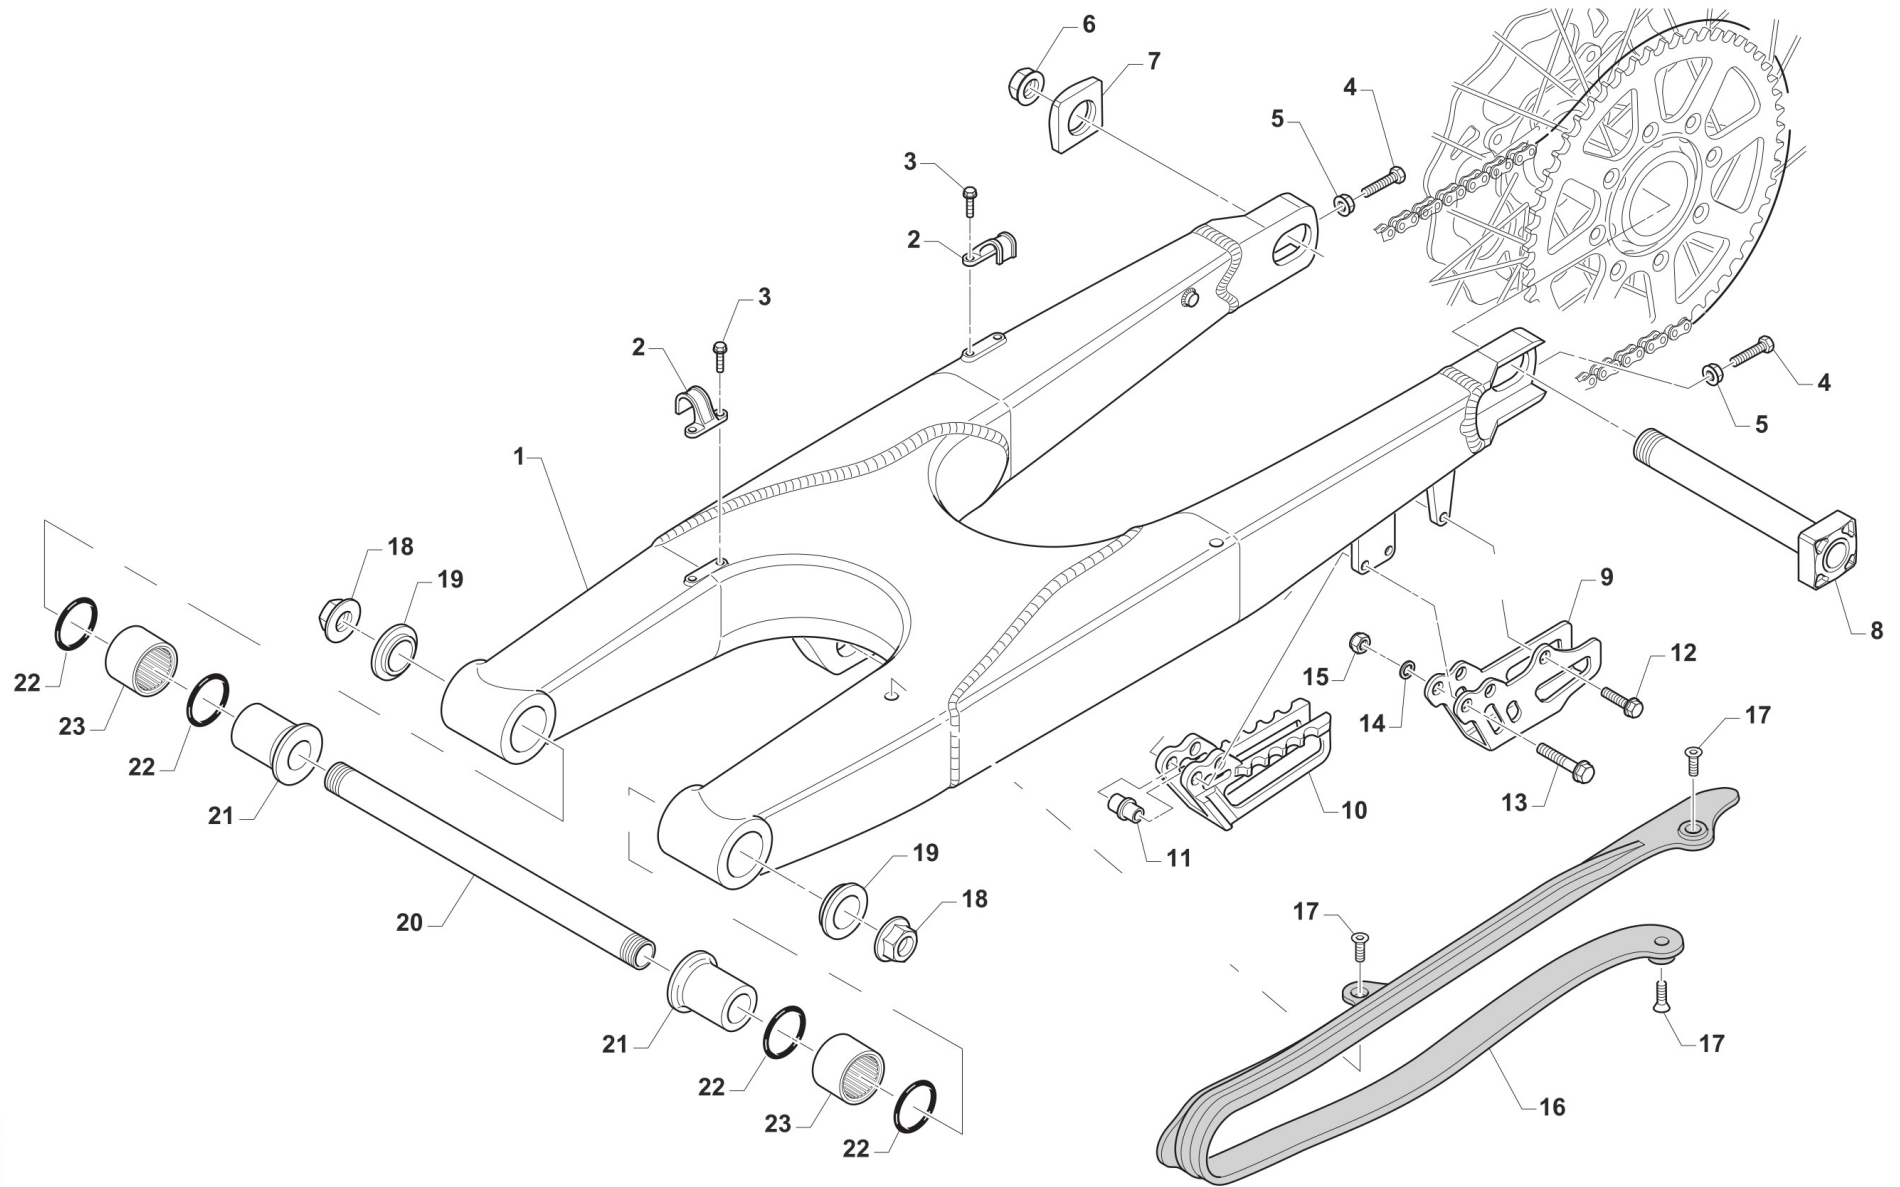

2T85MXJ15-T
TELAIO - FRAME

FILTRO ARIA
AIR FILTER

TM0115

2T85MXJ15-T
TELAIO - FRAME

FILTRO ARIA
AIR FILTER

9

Pos.	Codice	Q.tà	Note	Descrizione	Description
1	49324	1		GALLETTO C/PERNO FILTRO 6x70	SCREW WITH PIN AIR FILTER 6X70
2	26084	1		RONDELLA PARAF ANT. 24x2 M.08	WASHER, FRONT FENDER 24 X 2
3	66060	1		FILTRO ARIA 2T/4T/85 M.13/14ES	AIR FILTER M. 2013 ES
4	66062	1		GABBIA FILTRO M.2013 ES/J'13	CAGE, AIR FILTER 66060 ES/J'13
5	67305	1		CASSA FILTRO JUNIOR 2013 CPL	AIR BOX 85 JUNIOR M.13-> ASSY
6	67104	1		PROTEZIONE MONO MOD. 92/->	GUARD, SHOCK ABSOVER M. 92/->
7	49320	2		VITE TB LARGA 6X15(16)LATERALI	BOLT TB LARGE 6X15(16)
8	67312	1		CUFFIA CASSA FILTRO JUN.2013	AIR BOOT JUNIOR MY13
9	49602	5		RONDELLA 5 x 15 x 1,2	WASHER 5x15
10	49629	5		DADO M 5 ALTO AUTOBLOCCANTE	NUT 5mm, HIGHT SELF-LOCKING
11	49402	5		VITE TSEI 5X20	BOLT TSEI 5X20
12	66017	1		PIASTRA MANIC. C.FILTRO 2013	PLATE, AIR FILTER MANIFOLD 13