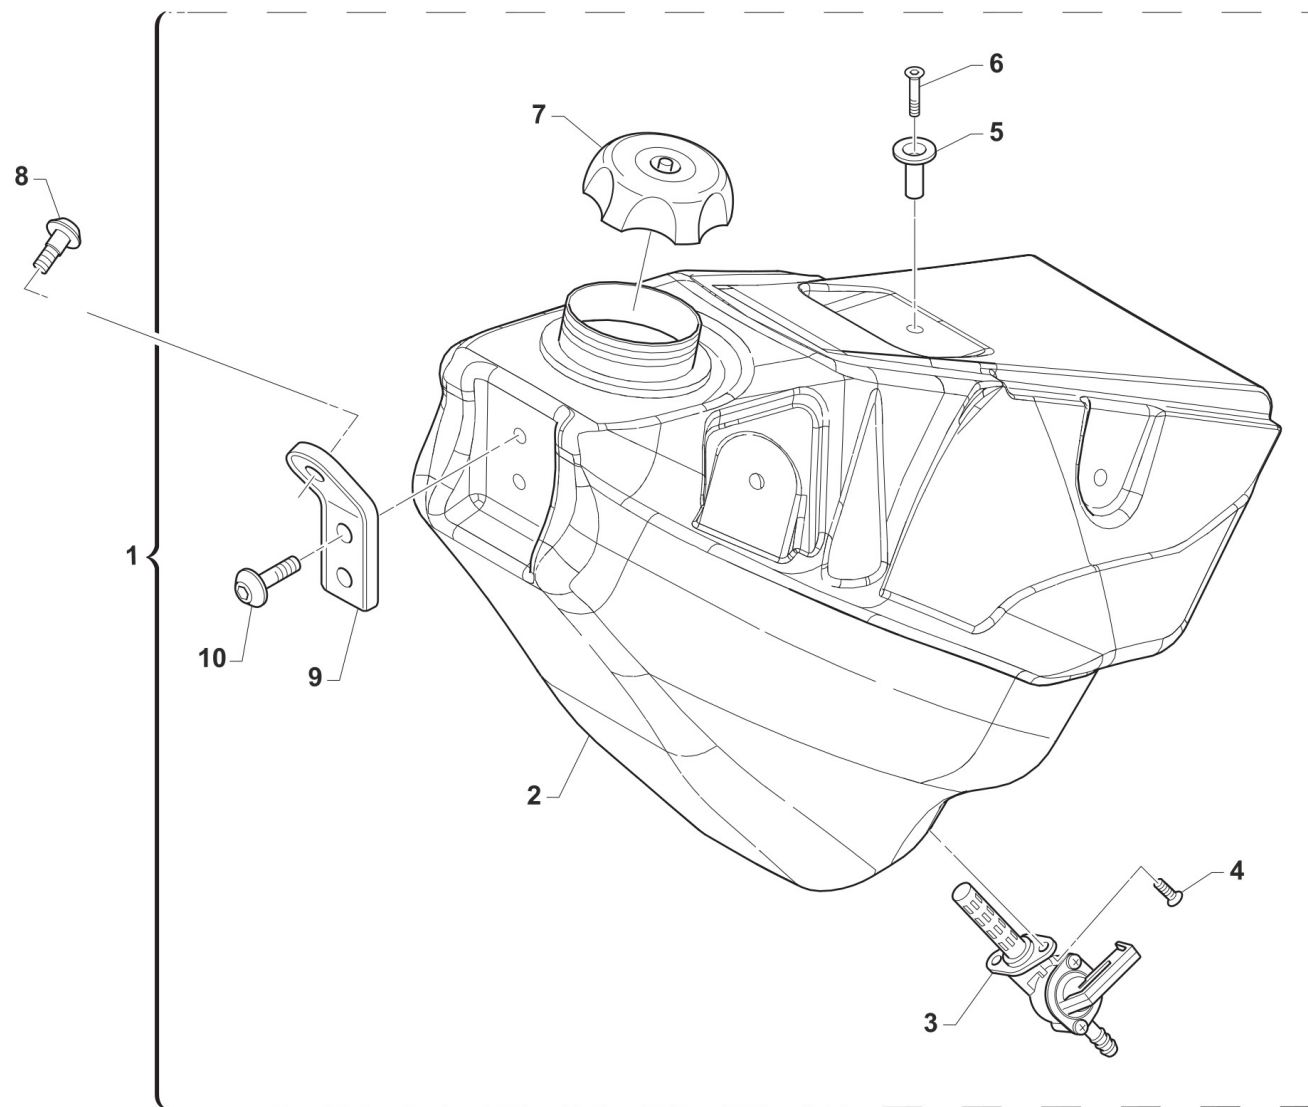

TM0111

2T85MXJ15-T
TELAIO - FRAME

IMPIANTO RAFFREDDAMENTO
RADIATOR

5

Pos.	Codice	Q.tà	Note	Descrizione	Description
1	23016	1		PROT. RADIATORE DX 80J 45333	GUARD, RADIATOR RIGHT 80J
2	23017	1		PROT. RADIATORE SX 80J 45332	GUARD, RADIATOR LEFT 80J
3	49484	4		VITE TCEI 6X20	BOLT TCEI 6X20
4	26064	4		BOCCOLA RADIATORE MY 02 / 06 ->	BUSH, RADIATOR M.02/06
5	21102	4		GOMMINO ANTIV.RADIAT.SILENZ. MY 94->	RUBBER, GROMMET RADIATOR and SILENC.
6	23014.13	1		RADIAT. 80JUNIOR DX M.13-> TAP CON NUOVI FIANCHETTI	RADIATOR 85JUNIOR RH M.13->CAP
7	23010	1		TAPPO RADIATORE 1,4	CAP 1.4, RADIATOR
8	23014.13	1		RADIAT. 80JUNIOR DX M.13-> TAP CON NUOVI FIANCHETTI	RADIATOR 85JUNIOR RH M.13->CAP
9	51036	4		FASCETTA A COLLARE DIAM.24 ZN	CLIP, WATER HOSE, d.24 ZN
10	51014	2		FASCETTA INOX 9 - 14 H5 IMBUT	BAND, INOX 9-14 H5 IMBUT
11	67036	1		TUBO ANTIBENZINA 8 x 14	HOSE, OIL/FUEL 8x14
12	67170	1		TUBO COPOLAN GRIGIO 5x9 mm	HOSE, COPOLAN GREY 5x9 mm
13	21020	1		MANICOTTO ACQUA LUNGO 90	HOSE, RUBBER 90cms
14	51062	5		FASCETTA A COLLARE DIAM.22 ZN	CLIP, WATER HOSE, d.22 ZN
15	21071	1		Raccordo a T radiatori Junior 2019	JOINT, RADIATOR JUNIOR
16	F21413.1	2		MANICOTTO ACQUA RADIATORE 05->	WATER HOSE RADIATOR M.2005
17	21122.19	1		MANICOTTO COLL. TESTA A RAD DX E SX 85J	HOSES KIT WATER, HEAD TO COOLER 85J