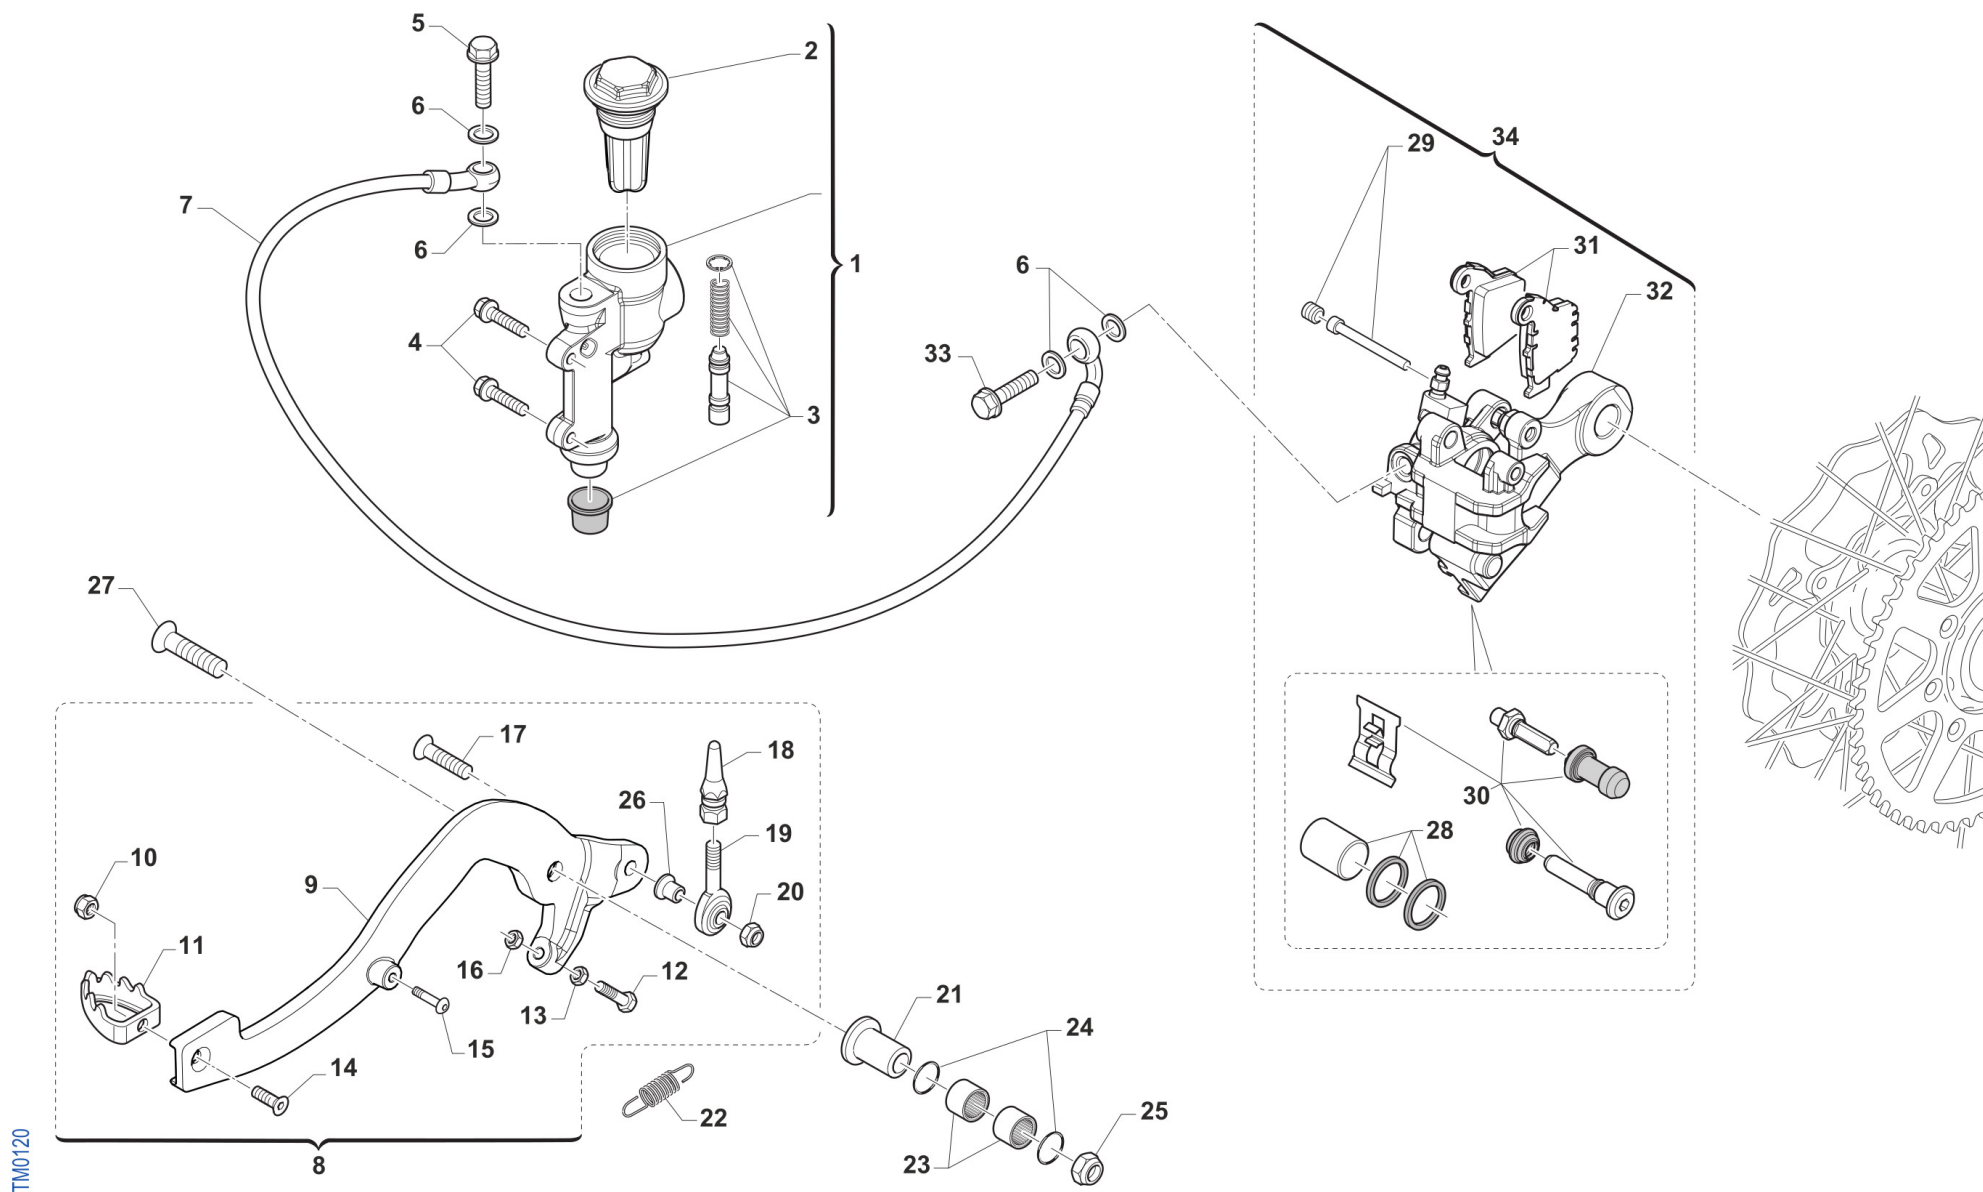

TM0120

2T85MXJ15-T
TELAIO - FRAME

FRENO POSTERIORE
REAR BRAKE

13

Pos.	Codice	Q.tà	Note	Descrizione	Description
1	69243	1		POMPA FRENO POST 85J 13/-> BRE	MASTER CYLINDER, REAR 85J 13->
2	69264	1		TAPPO POMPA FRE.POST.JUNIOR	CAP + RUBBER, REAR BRAKE PUMP JUNIOR
3	69263	1		FLOTTANTE POMPA FRENO POST.JUNIOR	REPAIRASSY, RR BRAKE PUMP JUNIOR MY13->
4	49355	2		VITE TE F/R 6X16 Ch.8	BOLT 6X16 T.8
5	69093	1		BULLONE 10X1 TUBO FRENO BREMBO 03	HOLLOW SCREW M10X1 BREMBO BR.
6	69034	4		RONDELLA X BULLONE FREN B22001	WASHER B22001, BRAKE HOSE
7	69068.13	1		TUBO FRENO POST. JUNIOR M13-> BRAK	HOSE, REAR BRAKE 85J M.13->
8	69235	1		PEDALE FRENO POST.JUN'13 CPL	BRAKE PEDAL, REAR JUN.13->ASSY
9	69235.1	1		PEDALE FRENO POST.JUN'12 NUDO	BRAKE PEDAL RR JUNIOR M.12->
10	49633	1		DADO M 5 BASSO AUTOBLOCCANTE	NUT 5mm, LOW SELF-LOCKING
11	69002.99	1		PARTE ANT.PED.FRENO POST.99/->	PIT, RR BRAKE PEDAL 99/->
12	49444	1		VITE TE 6X25	BOLT TE 6 X 25
13	49635	1		DADO M 6 BASSO 5589	NUT M 6
14	49400	1		VITE TSEI 5X14	BOLT TSEI 5x14
15	49557	1		VITE TBCE 4X16	BOLT TBCE 4x16
16	49367	2		VITE TE F/R 8X45 Ch.10	BOLT 8X45 T.10mm
17	49414	1		VITE TSPEI 6X30 NORMALE UNI 5933	BOLT TSEI 6X30
18	69244	1		PERNO UNIBALL PEDALE FR.JUN'13	PIN UNIBALL BRAKE PEDAL JUN.13
19	69133	1		SNODO SFERICO PED.FRENO 85JM13	JOINT BRAKE PEDAL 85cc M13->
20	49367	1		VITE TE F/R 8X45 Ch.10	BOLT 8X45 T.10mm
21	69205	1		BOCCOLA FRENO POST T.AL 08/->	BUSH, REAR BRAKE 08/->
22	F16434	1		MOLLA PEDALE FRENO M.08 T.AL.	SPRING, RR BRAKE PEDAL 08/->
23	19044	2		GABBIA A RULLI FRENO POST.	NEEDLE BUSH REAR BRAKE PEDAL
24	12051	2		O RING FRENO POST. PEDALE	O-RING REAR BRAKE PEDAL BUSH
25	49680	1		DADO M 8 X 1,25 CH 12 FLANG. AUTOBLOCK	NUT, M 8X1,25 FLANG. SB
26	69245	1		DIST. UNIBALL PEDALE FR.JUN'13	SPACER, UNIBALL
27	49427	1		VITE TSEI 8X55	BOLT TSEI 8X55