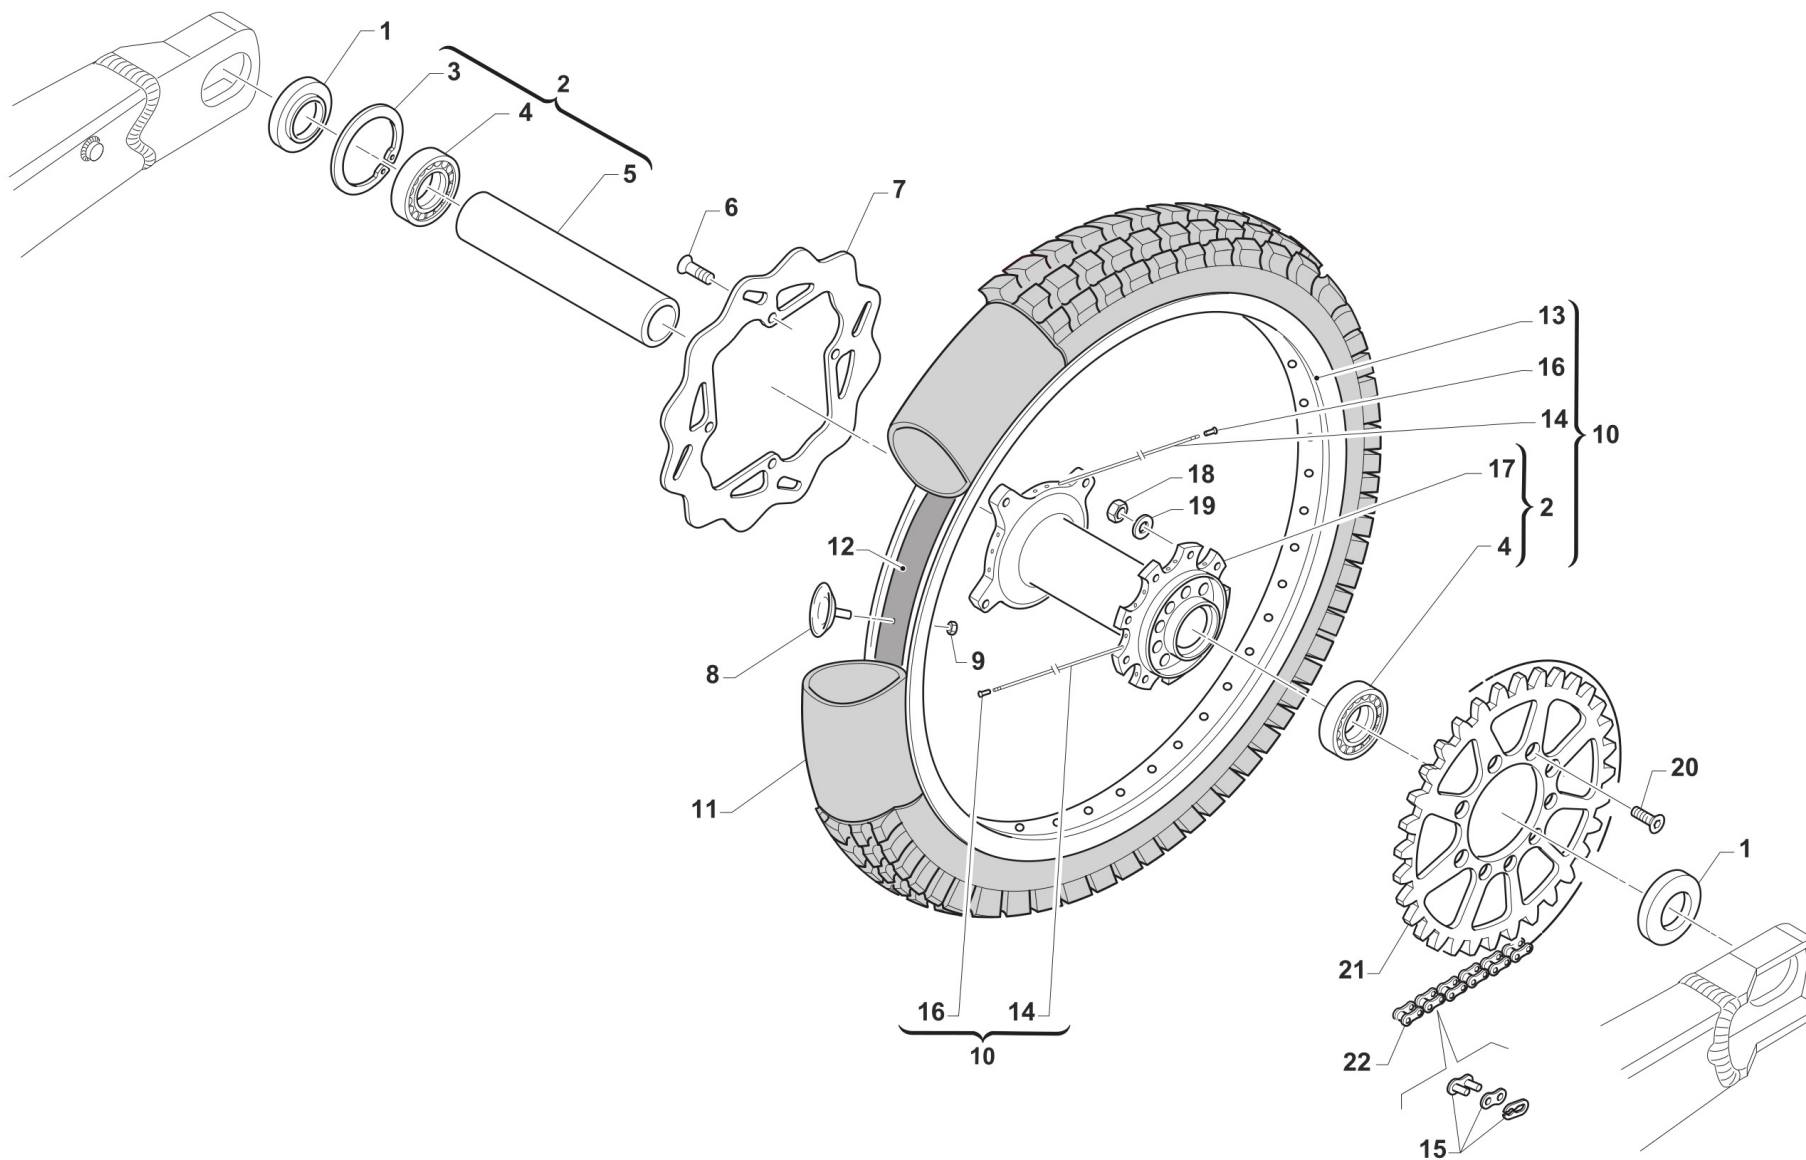

2T85MXJ15-T
TELAIO - FRAME

RUOTA POSTERIORE
REAR WHEEL

12

Pos.	Codice	Q.tà	Note	Descrizione	Description
1	26104	2		BOCCOLA CUSC.POS.80J 35X17 D/S	BUSH, RR WHEEL BEAR. 85J 35X17
2	70228	1		MOZZO POST 80/85J 13/-> CPL	HUB REAR WHEEL 85J 13-> ASSY
3	49249	1		SEEGER I 40 RUOTA POST.JUNIOR	SEEGER I 40
4	03067	2		CUSCINETTO RUOTA POST. 80/85 Jun.	BUSH, REAR WHEEL 80/85cc Jun.
5	70232	1		DIST.INT.R.POST. JUN'2013	INNER SPACER REAR WHEEL J.13->
6	49440	4		VITE TE 6X14	BOLT TE 6X14
7	69308	1		DISCO FRENO 190X3.5 PST 85J 18MM	BRAKE DISK, JUNIOR, MUPO FORK
8	70030.1	1		FERMA COPERTURA RUOTA ANTER. 1.60	STOPPER 1.60
9	49640	1		DADO M 8 FLANGIATO CHIAVE 12	NUT 8mm, FLANGE
10	70233	1	14" X 1.60	CERCHIO PST.CPL. 80 J 14 13->	RIM REAR ASSY 80J 14 M.13->
10	70235	1	16" X 1.85	CERCHIO PST CPL 85J 16 13/->	WHEEL, REAR ASSY 85J 16 13->
11	80121	1	14"	CAMERA ARIA 14 J	INNER TUBE REAR WHEEL 14 J
11	80122	1	16"	CAMERA ARIA 19 J	INNER TUBE FRONT WHEEL 19 J
12	70036	1	14"	FLAP RUOTA POSTERIORE 14	FLAP REAR WHEEL 14
12	70037	1	16"	FLAP RUOTA POSTERIORE 16	FLAP FRONT WHEEL 16
13	70041	1	16"	CERCHIO POST 16x1.85 JUNIOR TK	REAR RIM 16x1.85 JUN. Tagasago
13	70043	1	14"	CERCHIO POST 14x1.60 JUNIOR TK	REAR RIM 14x1,60 JUN. Tagasago
14	70255	28	14"	RAGGIO RUOTA 14 166X4/3.1/4 J	SPOKE, 14 WHEEL 166X4/3.1/4 J
14	70256	28	16"	RAGGIO RUOTA 16 4/3.1/4X187 J	SPOKE F.WHEEL J 16 4/3.1/4 X187
15	70097	1		GIUNTO CATENA 126 HK KART	CHAIN, JOINT 126 RH
16	70062	28		NIPPLO ACCIAIO 4	SPOKE NIPPLE 4 mm
17	70321	1		MOZZO POST 85J NUDO VMX MY2022	
18	49643	7		DADO M 8 BASSO AUTOBLOCCANTE	NUT 8mm, LOW SELF-LOCKING
19	49611	7		RONDELLA ACCIAIO 8	WASHER STEEL 8mm
20	49421	7		VITE TSEI 8X25	BOLT TSEI 8X25
21	70104.48	1		CORONA CAT. 85 JUNIOR - Z 48	SPROCKET 48T 85cc JUNIOR
21	70104.49	1		CORONA CAT. 85 JUNIOR - Z 49	SPROCKET 49T, REAR, JUNIOR
21	70104.51	1		CORONA CAT. 85 JUNIOR - Z 51	SPROCKET 51T 85cc JUNIOR