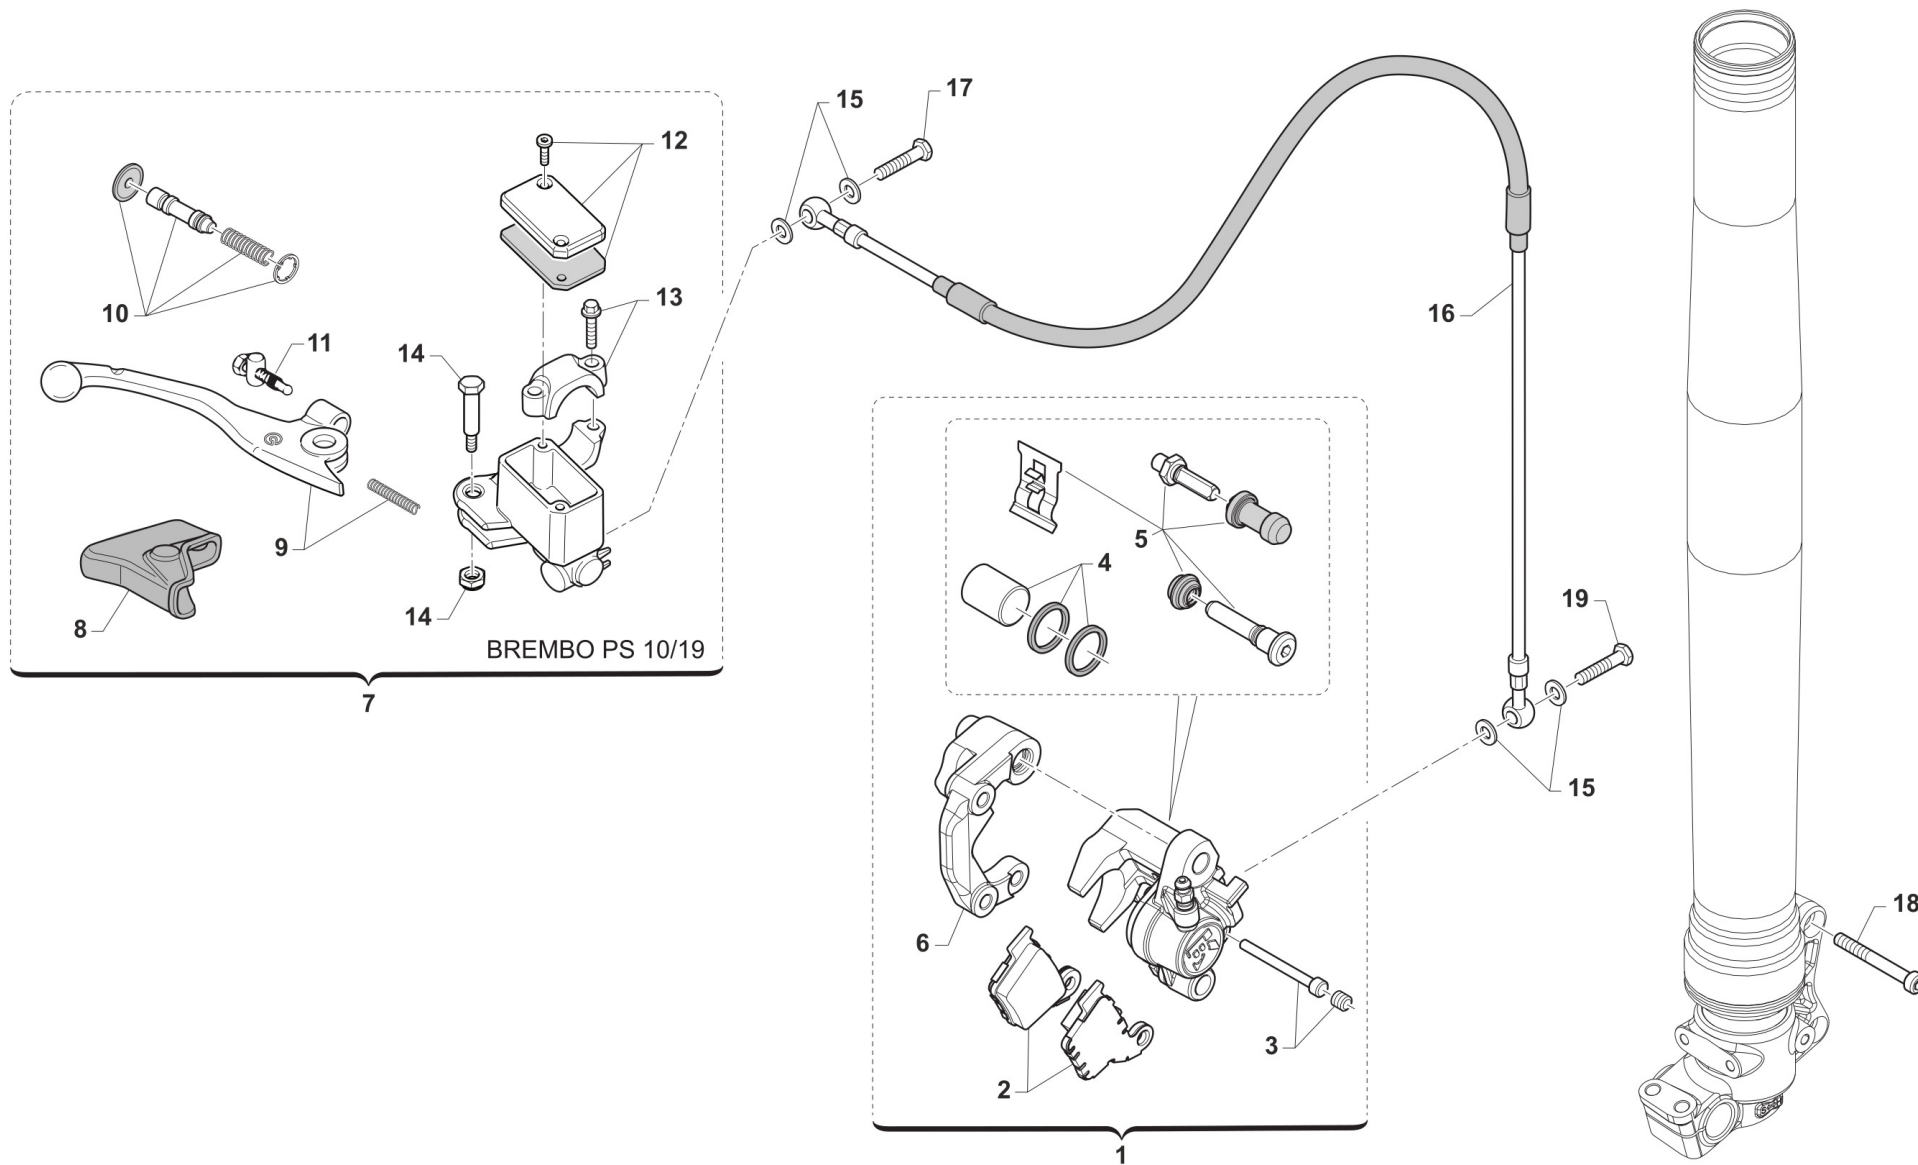

2T85MXJ15-T
TELAIO - FRAME

MANUBRIO
HANDLEBAR

TM0106

2T85MXJ15-T
TELAIO - FRAME

MANUBRIO
HANDLEBAR

1

Pos.	Codice	Q.tà	Note	Descrizione	Description
1	64017	1		COMANDO GAS DOMINO MOD. 99->	THROTTLE ASSY DOMINO 2S 99/->
2	35270.13	1		TUBO FRIZ. IDR. 85J M.13/-> WH	HYDR.CLUTCH HOSE 85J M.13->
3	64040	1		CAVO GAS JUNIOR M.13->	THROTTLE CABLE JUNIOR 13
4	64086	1		MANUBRIO TECLIN 85J + MB M.13/->	
5	64010	1		MANOPOLE COPPIA PRO-GRIP GRI.AZZ.BLU	GRIPS, PRO-GRIP
6	64078.1	1		PARACOLPI MANUBRIO TM 2013 NR	PROTECTION FOR HANDLEBAR TM BLACK
7	68068	1		PULSANTE DI MASSA 85cc J13	SWITCH, ENGINE STOP 85cc 13/->
8	64240	1		POMPA FRIZIONE BREMBO	CLUCTH MASTER CYLINDER BREMBO
9	64247	1		COPERCH./MEMBRAN.P.FRIZ.BREMBO	COVER/RUBBER CLUTCH MAST.CYL.
10	64249	1		CAVALLOTTO POMPA FRIZIONE BREM	HOLDER CLUTCH MASTER CY.BREMBO
11	64243	1		FLOTTANTE POMPA FRIZ. BREMBO 64240	CYLINDER AND RUBBER MASTER CYL.CLUTCH BREMBO
12	64245	1		PERNO LEVA POMPA FRIZ. BREMBO	PIN
13	64241	1		LEVA FRIZIONE BREMBO RICAMBIO	LEVER, CLUTCH BREMBO
14	64238	1		PARAPOLVERE POMPA FRIZIONE BR.	DUST SEAL,CLUTCH MASTER CYL.BR