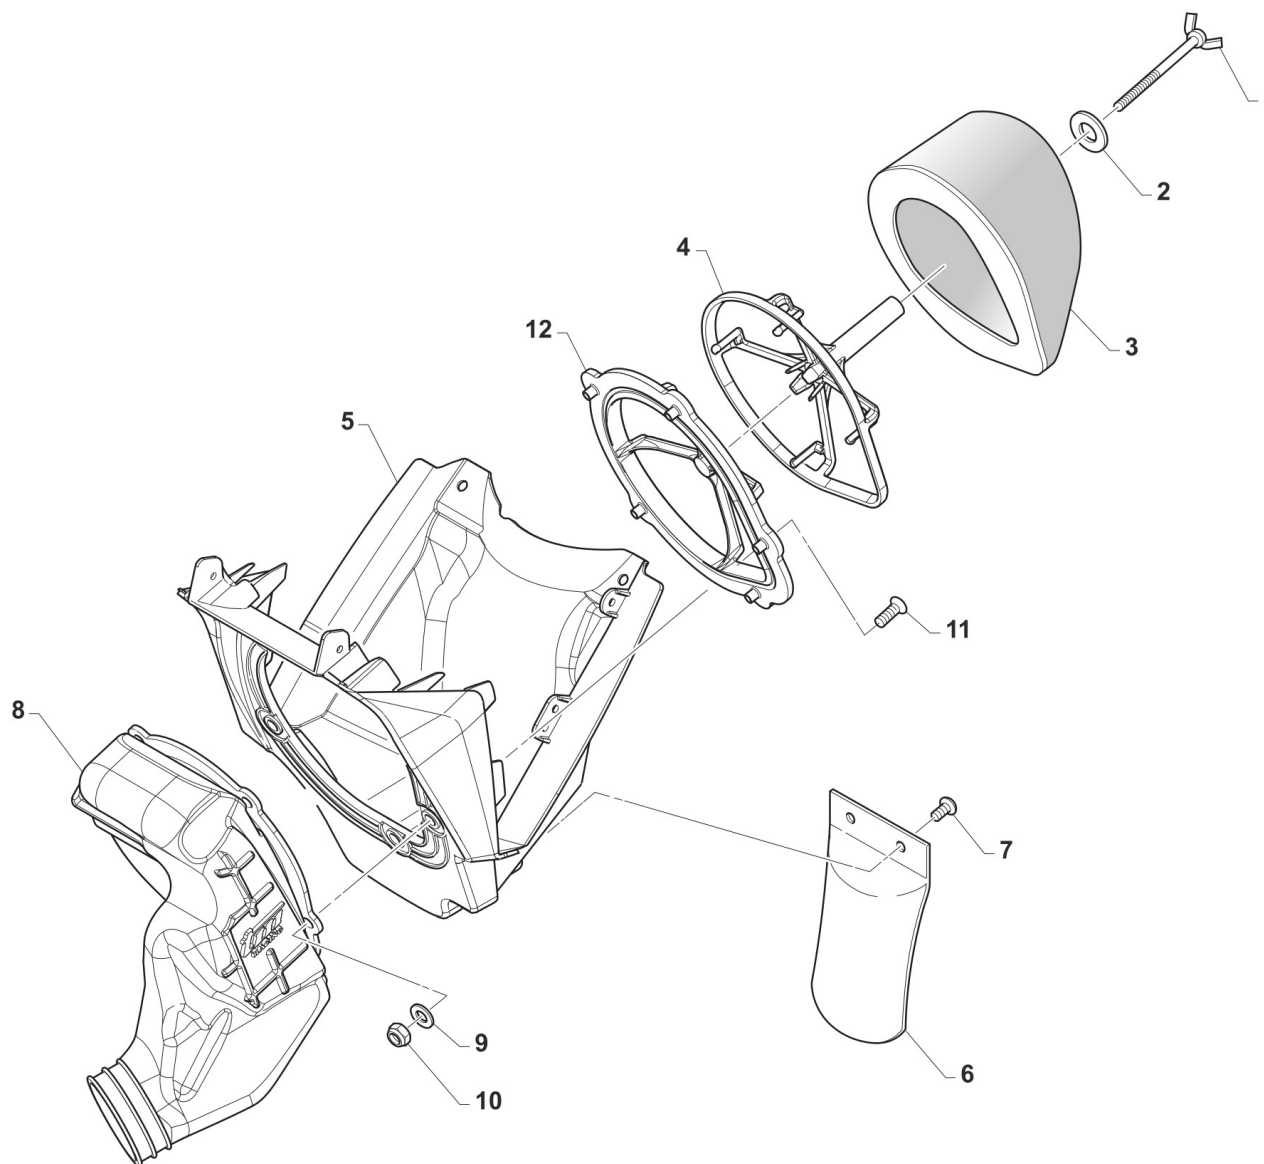

2T85MXJ15-T
TELAIO - FRAME

FILTRO ARIA
AIR FILTER

TM0115

2T85MXJ15-T
TELAIO - FRAME

FILTRO ARIA
AIR FILTER

9

Pos.	Codice	Q.tà	Note	Descrizione	Description
1	49324	1		GALLETTO C/PERNO FILTRO 6x70	SCREW WITH PIN AIR FILTER 6X70
2	26084	1		RONDELLA PARAF ANT. 24x2 M.08	WASHER, FRONT FENDER 24 X 2
3	66060	1		FILTRO ARIA 2T/4T/85 M.13/14ES	AIR FILTER M. 2013 ES
4	66062	1		GABBIA FILTRO M.2013 ES/J'13	CAGE, AIR FILTER 66060 ES/J'13
5	67305	1		CASSA FILTRO JUNIOR 2013 CPL	AIR BOX 85 JUNIOR M.13-> ASSY
6	67104	1		PROTEZIONE MONO MOD. 92/->	GUARD, SHOCK ABSOVER M. 92/->
7	49320	2		VITE TB LARGA 6X15(16)LATERALI	BOLT TB LARGE 6X15(16)
8	67312	1		CUFFIA CASSA FILTRO JUN.2013	AIR BOOT JUNIOR MY13
9	49602	5		RONDELLA 5 x 15 x 1,2	WASHER 5x15
10	49629	5		DADO M 5 ALTO AUTOBLOCCANTE	NUT 5mm, HIGHT SELF-LOCKING
11	49402	5		VITE TSEI 5X20	BOLT TSEI 5X20
12	66017	1		PIASTRA MANIC. C.FILTRO 2013	PLATE, AIR FILTER MANIFOLD 13