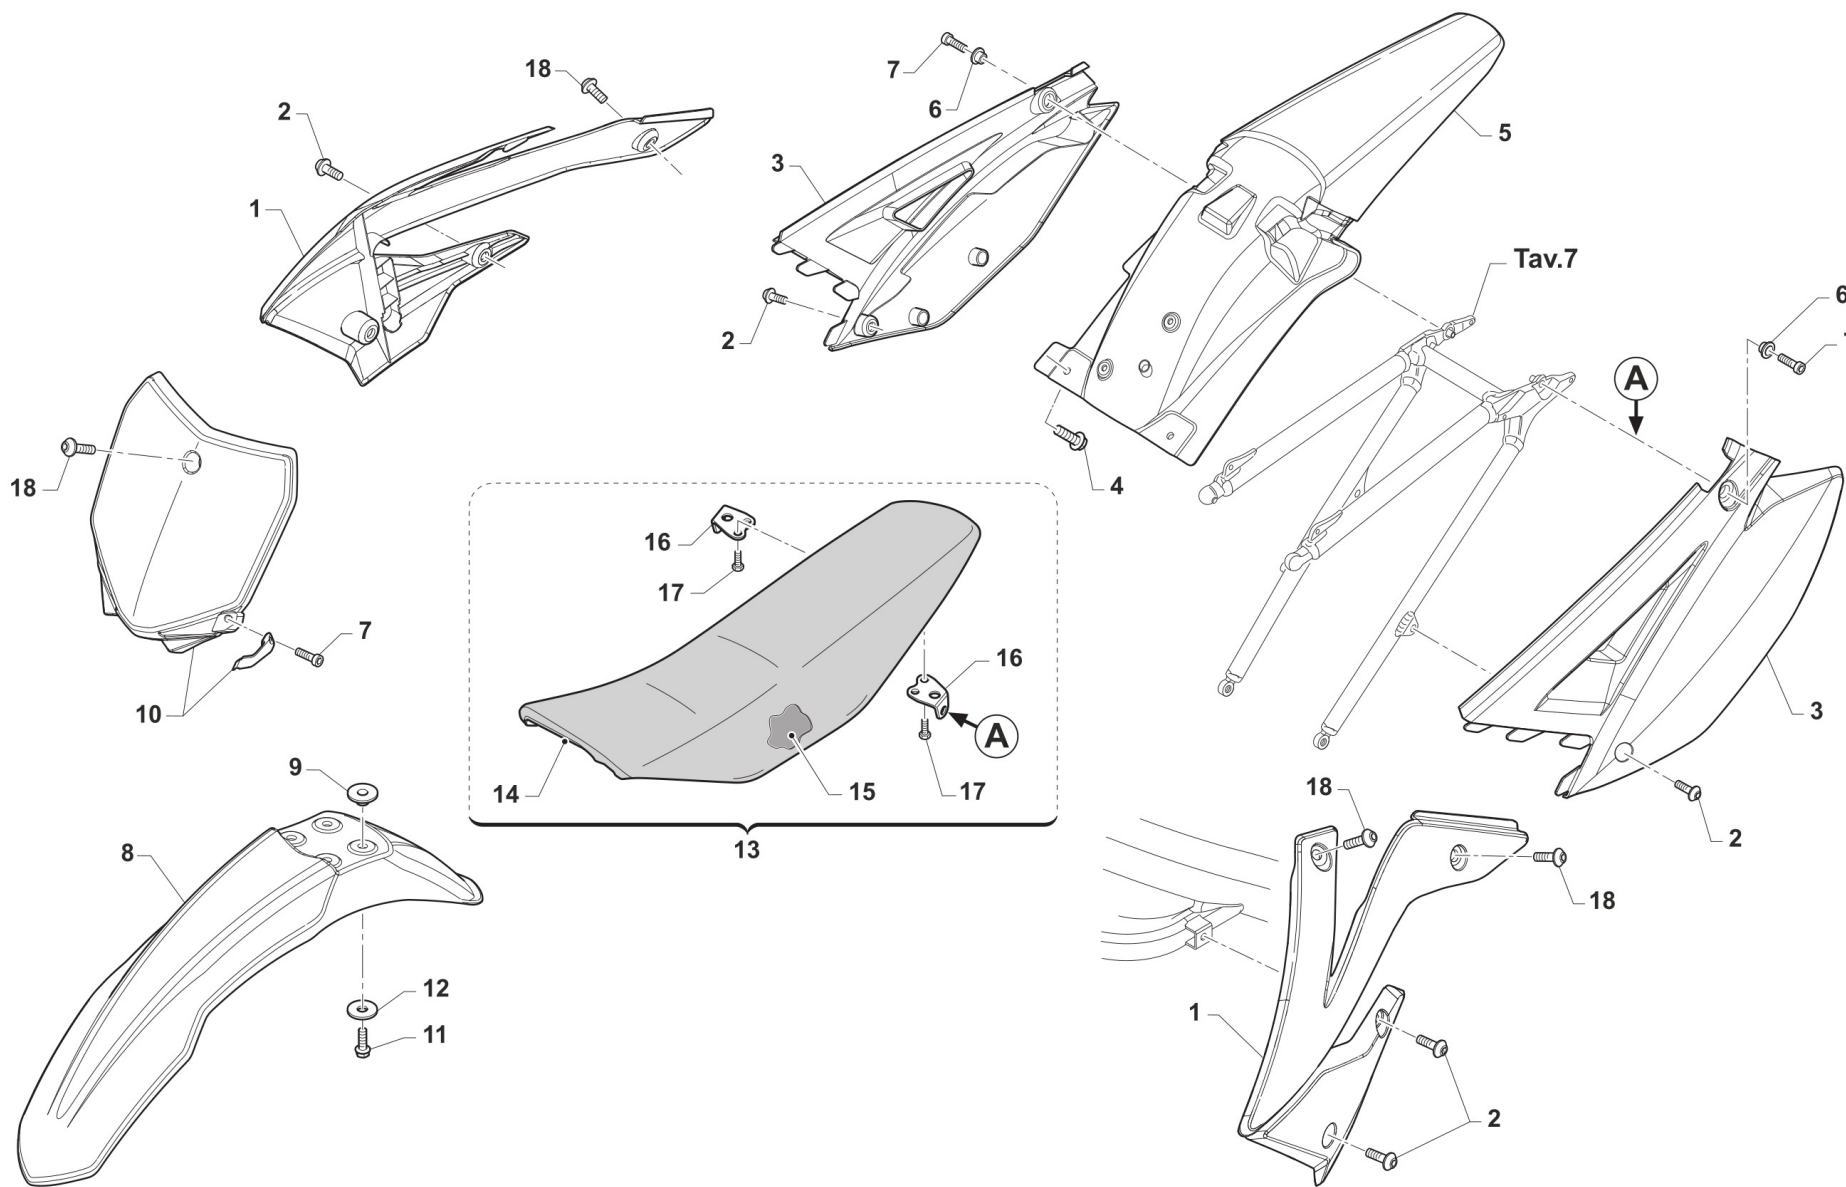

2T85MXJ15-T
TELAIO - FRAME

TELAIO
FRAME

TM0113

2T85MXJ15-T
TELAIO - FRAME

TELAIO
FRAME

Pos.	Codice	Q.tà	Note	Descrizione	Description
1	73000.13	1		TELAIO MOTO 80/85/100 AL J13	FRAME JUNIOR MY13
2	49792	1		VITE TE F/R 10X54 1.25 T.AL08	BOLT, M10X1.25X54 ALU.FRAME08
3	73002.12	1		CODINO TELAIO 85 JUNIOR M. 13	REAR SUBFRAME 85J M.13->
4	49681	1		DADO M 10 X 1,25 CH 14 FLANG. AUTOBLOCK	NUT M10x1,25 FLANGED SELF-LOCK
5	49724	2		VITE TE F/R 8X21	BOLT TE F/R 8x21
6	49680	3		DADO M 8 X 1,25 CH 12 FLANG. AUTOBLOCK	NUT, M 8X1,25 FLANG. SB
7	49366	2		VITE TE F/R 8X40 Ch.10	BOLT 8X40 T.10mm
8	67088	1		ROTELLA CATENA M. 90/07	CHAIN ROLLER M.90/07
9	72132	1		AMMORTIZZATORE EXTREMETECH J13	SHOCK ABSORBER EXTREMETECH J13
10	49353	1		VITE TE F/R 8X90 1.25 Ch.10	SCREW TE F/R 8X90 1.25 Ch.10
11	49354	1		VITE TE F/R 8X120 1.25 Ch.10	SCREW TE F/R 8X120 1.25 T.10
12	26228	1		PIASTRA TIRANTE 85/100 J DX MY 13/20	PLATE RH, CYLINDER/FRAME 85-100 J
13	26229	1		PIASTRA TIRANTE 85/100 J SX MY 13/20	PLATE LH, CYLINDER/FRAME 85-100 J
14	49611	2		RONDELLA ACCIAIO 8	WASHER STEEL 8mm
15	49680	2		DADO M 8 X 1,25 CH 12 FLANG. AUTOBLOCK	NUT, M 8X1,25 FLANG. SB
16	49445	2		VITE TE 8X50 UNI 5737	BOLT EH 8X50
17	49612	2		RONDELLA ACCIAIO 10	STEEL WASHER 10
18	73036	2		COPIGLIA PEDANA M. 92/01	COTTER PIN FOOTPEG 92/01
19	00692	2		PIASTRINO TELAIO AL.ATT.PED.08	HOLDER, FOOTPEGS, M. 08/->
20	49382	2		VITE ESAG.FLANG.M12X25 T.A.	BOLT 12 X 25 FLANGE
21	73064	2		PERNO PEDANE M.08-> X T.ALLUM.	PIN, FOOT PEG, 08/->
22	49383	2		VITE ESAG.FLANG.M8X1.25X20 T.A	BOLT 8 X 20 FLANGE
23	16022	2		MOLLA RITORNO PEDANE M.08/->	SPRING, FOOT PEG PIN 08/->
24	73048.10	1		PEDANA DX MOD. 2010	FOOTPEG, RIGHT M.10->
24	73049.10	1		PEDANA SX MOD. 2010	FOOTPEG, LEFT M.10->
25	49364	2		VITE TE F/R 8X25 Ch.10	BOLT, EH 8X25 To.10 mm
26	26141	1		BOCCOLA ROTELLA CATENA.JUN'13	BUSH, CHAIN WHEEL JUNIOR 13->
27	67088.08	1		ROTELLA CATENA M. 08/->	CHAIN ROLLER 08/->