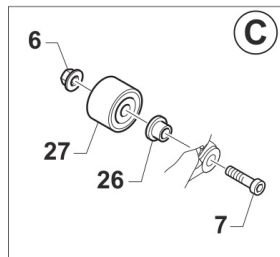

2T85MXJ15-T
TELAIO - FRAME

TELAIO
FRAME

TM0113

2T85MXJ15-T
TELAIO - FRAME

TELAIO
FRAME

Pos.	Codice	Q.tà	Note	Descrizione	Description
1	73000.13	1		TELAIO MOTO 80/85/100 AL J13	FRAME JUNIOR MY13
2	49792	1		VITE TE F/R 10X54 1.25 T.AL08	BOLT, M10X1.25X54 ALU.FRAME08
3	73002.12	1		CODINO TELAIO 85 JUNIOR M. 13	REAR SUBFRAME 85J M.13->
4	49681	1		DADO M 10 X 1,25 CH 14 FLANG. AUTOBLOCK	NUT M10x1,25 FLANGED SELF-LOCK
5	49724	2		VITE TE F/R 8X21	BOLT TE F/R 8x21
6	49680	3		DADO M 8 X 1,25 CH 12 FLANG. AUTOBLOCK	NUT, M 8X1,25 FLANG. SB
7	49366	2		VITE TE F/R 8X40 Ch.10	BOLT 8X40 T.10mm
8	67088	1		ROTELLA CATENA M. 90/07	CHAIN ROLLER M.90/07
9	72132	1		AMMORTIZZATORE EXTREMETECH J13	SHOCK ABSORBER EXTREMETECH J13
10	49353	1		VITE TE F/R 8X90 1.25 Ch.10	SCREW TE F/R 8X90 1.25 Ch.10
11	49354	1		VITE TE F/R 8X120 1.25 Ch.10	SCREW TE F/R 8X120 1.25 T.10
12	26228	1		PIASTRA TIRANTE 85/100 J DX MY 13/20	PLATE RH, CYLINDER/FRAME 85-100 J
13	26229	1		PIASTRA TIRANTE 85/100 J SX MY 13/20	PLATE LH, CYLINDER/FRAME 85-100 J
14	49611	2		RONDELLA ACCIAIO 8	WASHER STEEL 8mm
15	49680	2		DADO M 8 X 1,25 CH 12 FLANG. AUTOBLOCK	NUT, M 8X1,25 FLANG. SB
16	49445	2		VITE TE 8X50 UNI 5737	BOLT EH 8X50
17	49612	2		RONDELLA ACCIAIO 10	STEEL WASHER 10
18	73036	2		COPIGLIA PEDANA M. 92/01	COTTER PIN FOOTPEG 92/01
19	00692	2		PIASTRINO TELAIO AL.ATT.PED.08	HOLDER, FOOTPEGS, M. 08/->
20	49382	2		VITE ESAG.FLANG.M12X25 T.A.	BOLT 12 X 25 FLANGE
21	73064	2		PERNO PEDANE M.08-> X T.ALLUM.	PIN, FOOT PEG, 08/->
22	49383	2		VITE ESAG.FLANG.M8X1.25X20 T.A	BOLT 8 X 20 FLANGE
23	16022	2		MOLLA RITORNO PEDANE M.08/->	SPRING, FOOT PEG PIN 08/->
24	73048.10	1		PEDANA DX MOD. 2010	FOOTPEG, RIGHT M.10->
24	73049.10	1		PEDANA SX MOD. 2010	FOOTPEG, LEFT M.10->
25	49364	2		VITE TE F/R 8X25 Ch.10	BOLT, EH 8X25 To.10 mm
26	26141	1		BOCCOLA ROTELLA CATENA.JUN'13	BUSH, CHAIN WHEEL JUNIOR 13->
27	67088.08	1		ROTELLA CATENA M. 08/->	CHAIN ROLLER 08/->