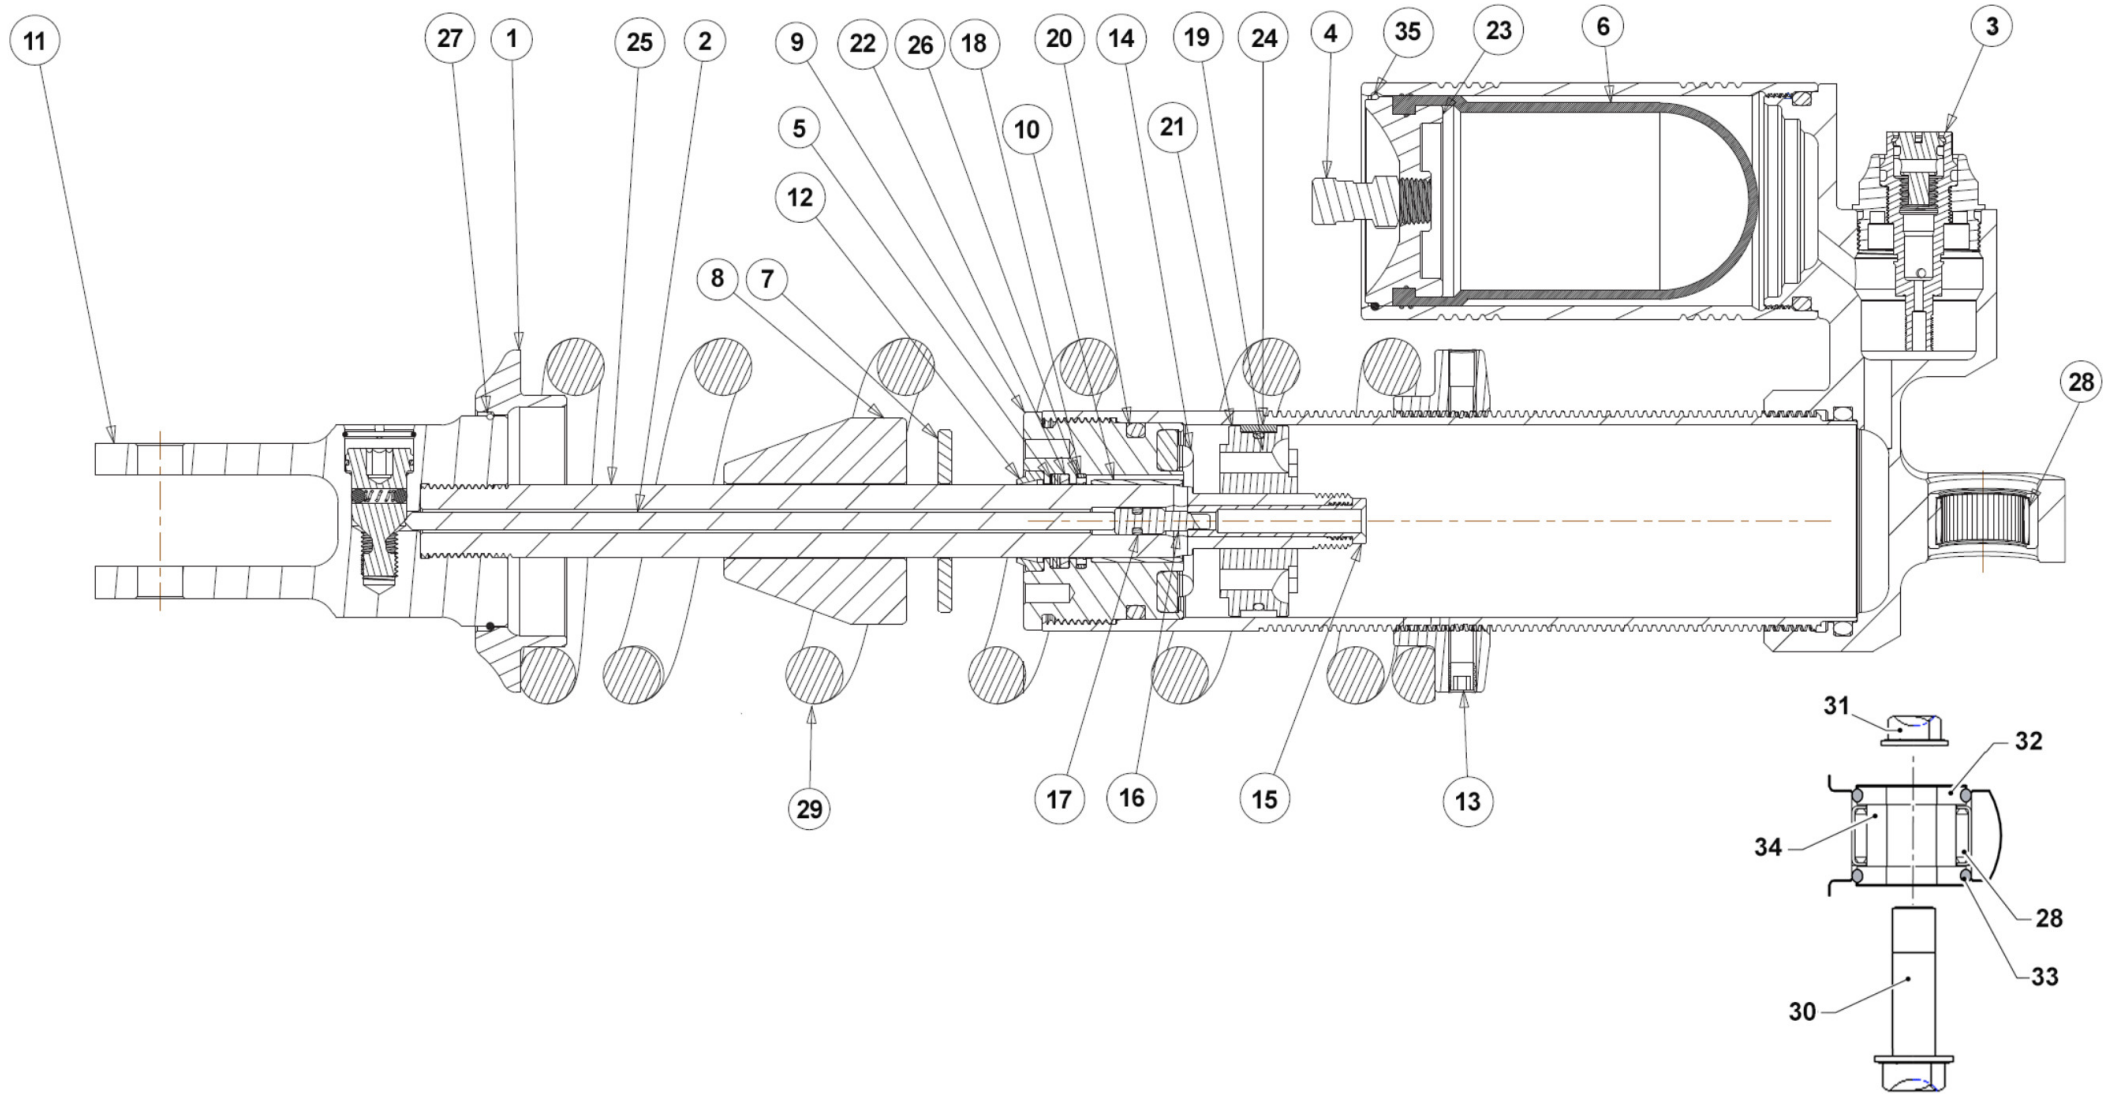

2T-EXTREME-85J  
MONO EXTREME 85/100 JUNIOR - SHOCK  
ABSORVER

MONO EXTREME 85/100 JUNIOR  
SHOCK ABSORVER

**2T-EXTREME-85J**  
**MONO EXTREME 85/100 JUNIOR - SHOCK**  
**ABSORVER**

**MONO EXTREME 85/100 JUNIOR**  
**SHOCK ABSORVER**

**3**

Pos.	Codice	Q.tà	Note	Descrizione	Description
1	ND	1		NON DISPONIBILE	TEMPORARILY NOT AVAILABLE
2	72279	1		ADJUSTER - MONO 85J EXTREME AR0013A-170.4	
3	ND	1		NON DISPONIBILE	TEMPORARILY NOT AVAILABLE
4	ND	1		NON DISPONIBILE	TEMPORARILY NOT AVAILABLE
5	72170	1		BACK UP RING AMM. MINI	
6	72178	1		BLADDER AMMORT. MINI L.80	
7	72275	1		DROP NYLON BS0001A-40-16.5-3 - MONO 85j	
8	72190.15	1		TAMPONE FINE CORSA AMM. 85j	BUFFER END STROKE SHOCK ABS. 85 J.
9	72180	1		COVER AMMORT. MINI	
10	72171	1		DU BUSH AMM. MINI	
11	72271	1		FORCHETTA MONO EXTREME 85J (EY0175A)	FORK, BOTTOM, EXTREME SHOCK 85J
12	72175	1		QUADRING AMMORT. MINI	
13	ND	1		NON DISPONIBILE	TEMPORARILY NOT AVAILABLE
14	F72402	1		TAMPONE F.C. ESTENSIONE AMMORT.	
15	ND	1		NON DISPONIBILE	TEMPORARILY NOT AVAILABLE
16	ND	1		NON DISPONIBILE	TEMPORARILY NOT AVAILABLE
17	72182	1		ORING 006 AMMORT. MINI	O-RING 006 MONOSHOCK MINI
18	72173	1		ORING 017 AMMORT. MINI	
19	72174	1		ORING 028 AMMORT. MINI	
20	72189	1		ORING ORV221 AMMORT. MINI	
21	ND	1		NON DISPONIBILE	TEMPORARILY NOT AVAILABLE
22	ND	1		NON DISPONIBILE	TEMPORARILY NOT AVAILABLE
23	ND	1		NON DISPONIBILE	TEMPORARILY NOT AVAILABLE
24	72177	1		SLYDERING AMMORT. MINI	
25	ND	1		NON DISPONIBILE	TEMPORARILY NOT AVAILABLE
26	72176	1		STEP SEAL AMMORT. MINI	
27	ND	2		NON DISPONIBILE	TEMPORARILY NOT AVAILABLE
28	19101	1		GABBIA RULLI DL 18/12 TRIANG.	BUSH NEEDLE CAGE DL 18/12