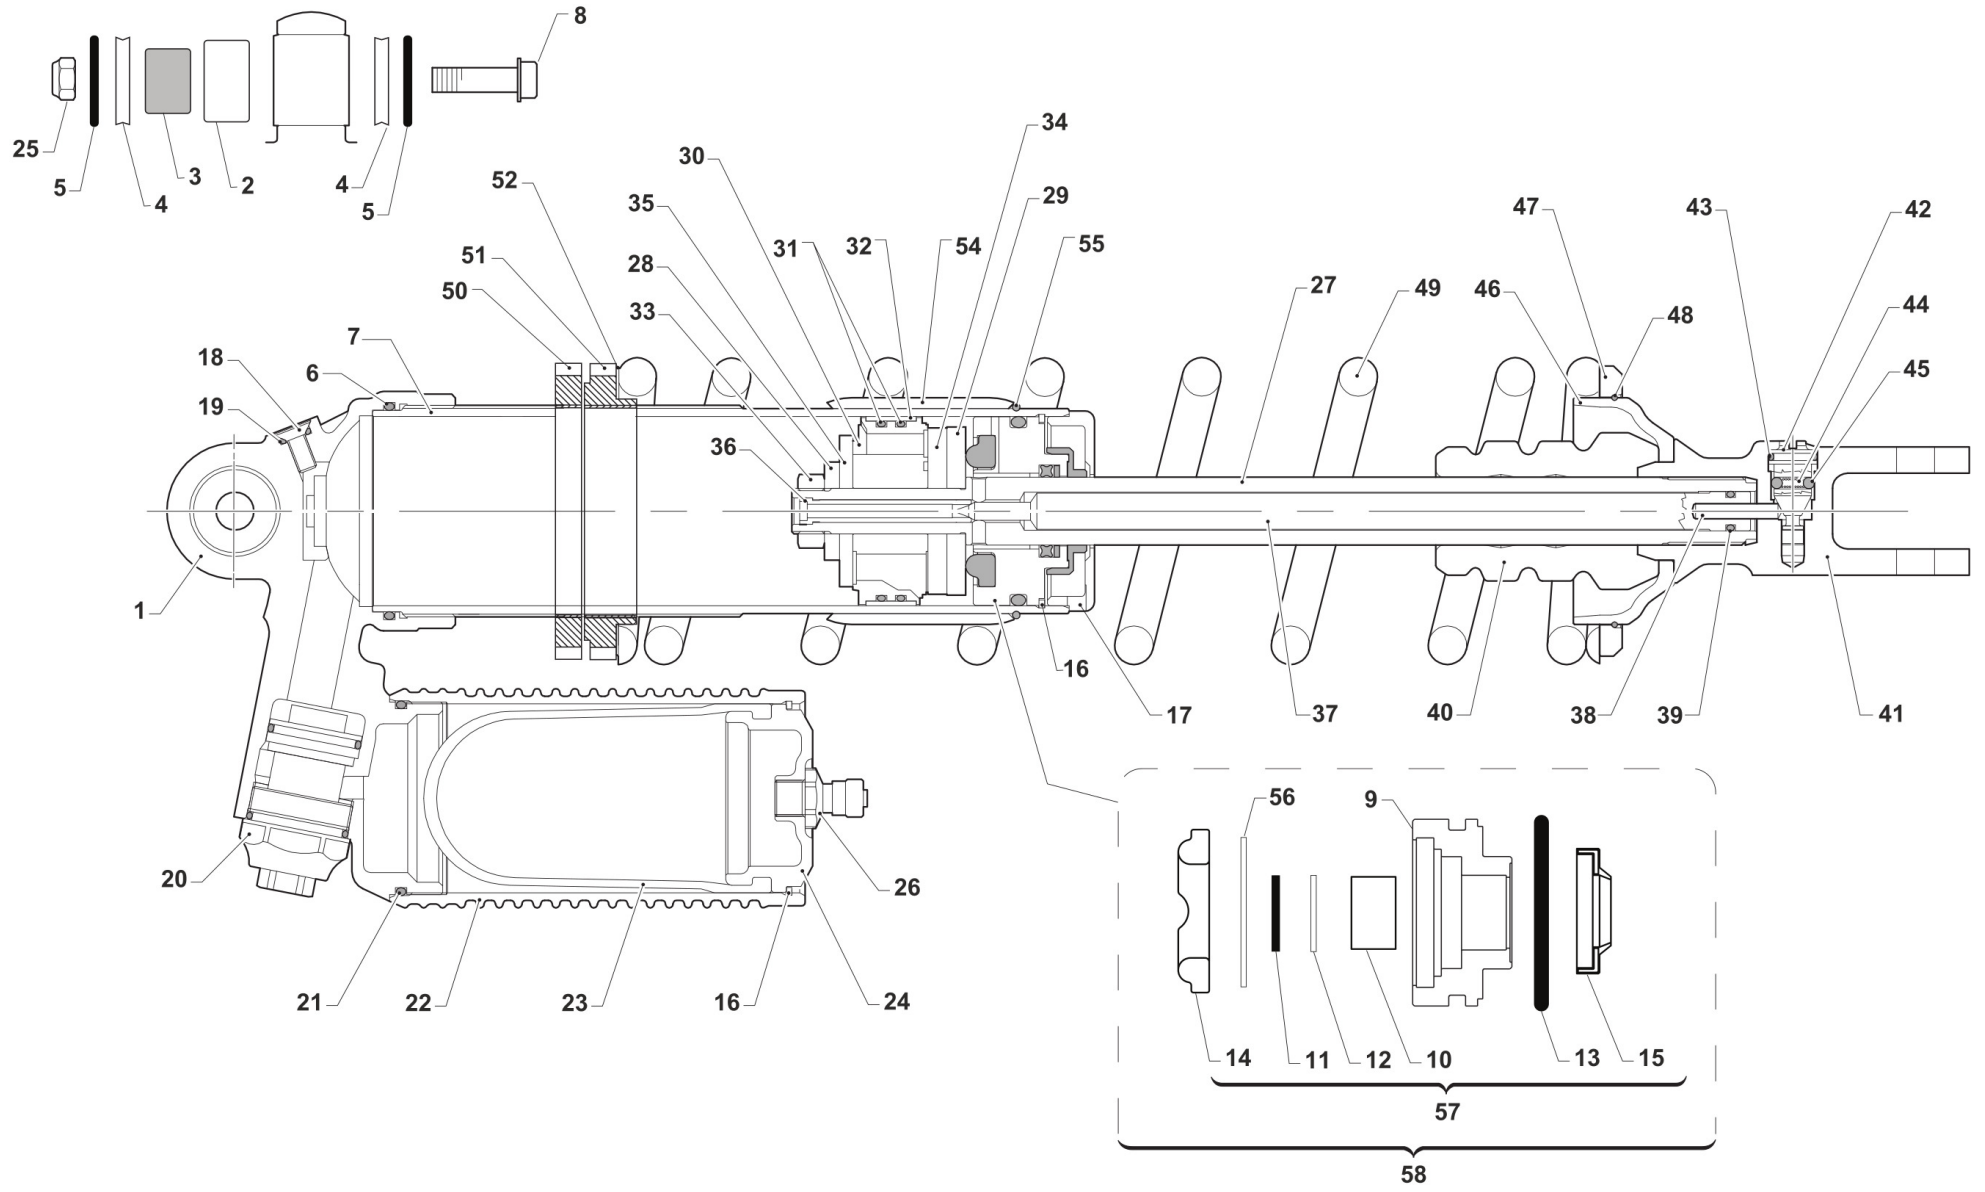

4T-MONOTM-20  
MONO TM 4T MY 2020

MONO TM 4T MY 2020

TM-MONO-2020

4T-MONOTM-20  
MONO TM 4T MY 2020

MONO TM 4T MY 2020

3

Pos.	Codice	Q.tà	Note	Descrizione	Description
1	F72502	1		TESTINA MONO TM 4T 2018	
2	19101	1		GABBIA RULLI DL 18/12 TRIANG.	BUSH NEEDLE CAGE DL 18/12
3	73213	1		BOCCOLA 18 X 12.3 F.10 TRIANG. + MONO	BUSH, 18 X 12.3 X 5
4	F26536	2		SPESSORE PER TESTINA AMM.RE TM	SPACER, TM SHOCK HEAD
5	12058	2		O RING TESTA AMMORTIZZATORE	O-RING SHOCK HEAD TM
6	12027	1		O RING TENUTA CORPO AMMORT. TM	O-RING SHOCK BODY TM
7	F72527	1		TUBO CORPO MONOAMMORTIZ.TM M57	SHOCKBODY TM M57
8	49792	1		VITE TE F/R 10X54 1.25 T.AL08	BOLT, M10X1.25X54 ALU.FRAME08
9	F72529	1		GUIDASTELO MONO TM	HEADSHAFT TM SHOCK ABSORBER
10	72252	1		BOCCOLA SCORRIM. ASTA AMMOR.1812	
11	F04387	1		ANELLO DI TENUTA STELO MONO TM	
12	F48399	1		RALLA SPALL.TO BOCCOLA ST.MONO	
13	F12333	1		O-RING NBR (42.86x3.53)	
14	F72402	1		TAMPONE F.C.ESTENSIONE AMMORT.	
15	F04374	1		PARAPOLVERE AMMORTIZZATORE TM	DUST SEAL TM MONOSHOCK
16	49268	2		SEEGER SB 50 (PER FORI)	SEEGER SB 50
17	F72350	1		COPERCHIO MONOAMM. 250N TM	
18	49944	1		VITE TS 5X12 TORX	
19	F12306	1		O RING 2018-13 CARB.D.32-40 4T	
20	72406	1		VALVOLA COMPRESSIONE MONO TM	COMPRESSION VALVE TM MONOSHOCK
21	12253	1		O RING SCARICO 250	O-RING, EX 250 94/98 300 94/99
22	F72453	1		BOMBOLETTA MONOAMM. TM MAGG.	
23	F72452	1		BLADDER MAGG. AMMORTIZZ. TM	
24	F72455	1		TAPPO BOMBOLETTA MONO TM SB50	GAS TANK CAP RR SHOCK ABS. TM
25	49681	1		DADO M 10 X 1,25 CH 14 FLANG. AUTOBLOCK	NUT M10x1,25 FLANGED SELF-LOCK
26	F72381	1		VALVOLA GONFIAGGIO BOMBOLETTA	VALVE, SHOCK ABSORBER TM
27	F72456	1		STELO AMMORTIZZATORE TM +8mm	SHAFT SHOCK ABSORBER TM +8mm
28	F72405	1		RONDELLA D.12x26x4	