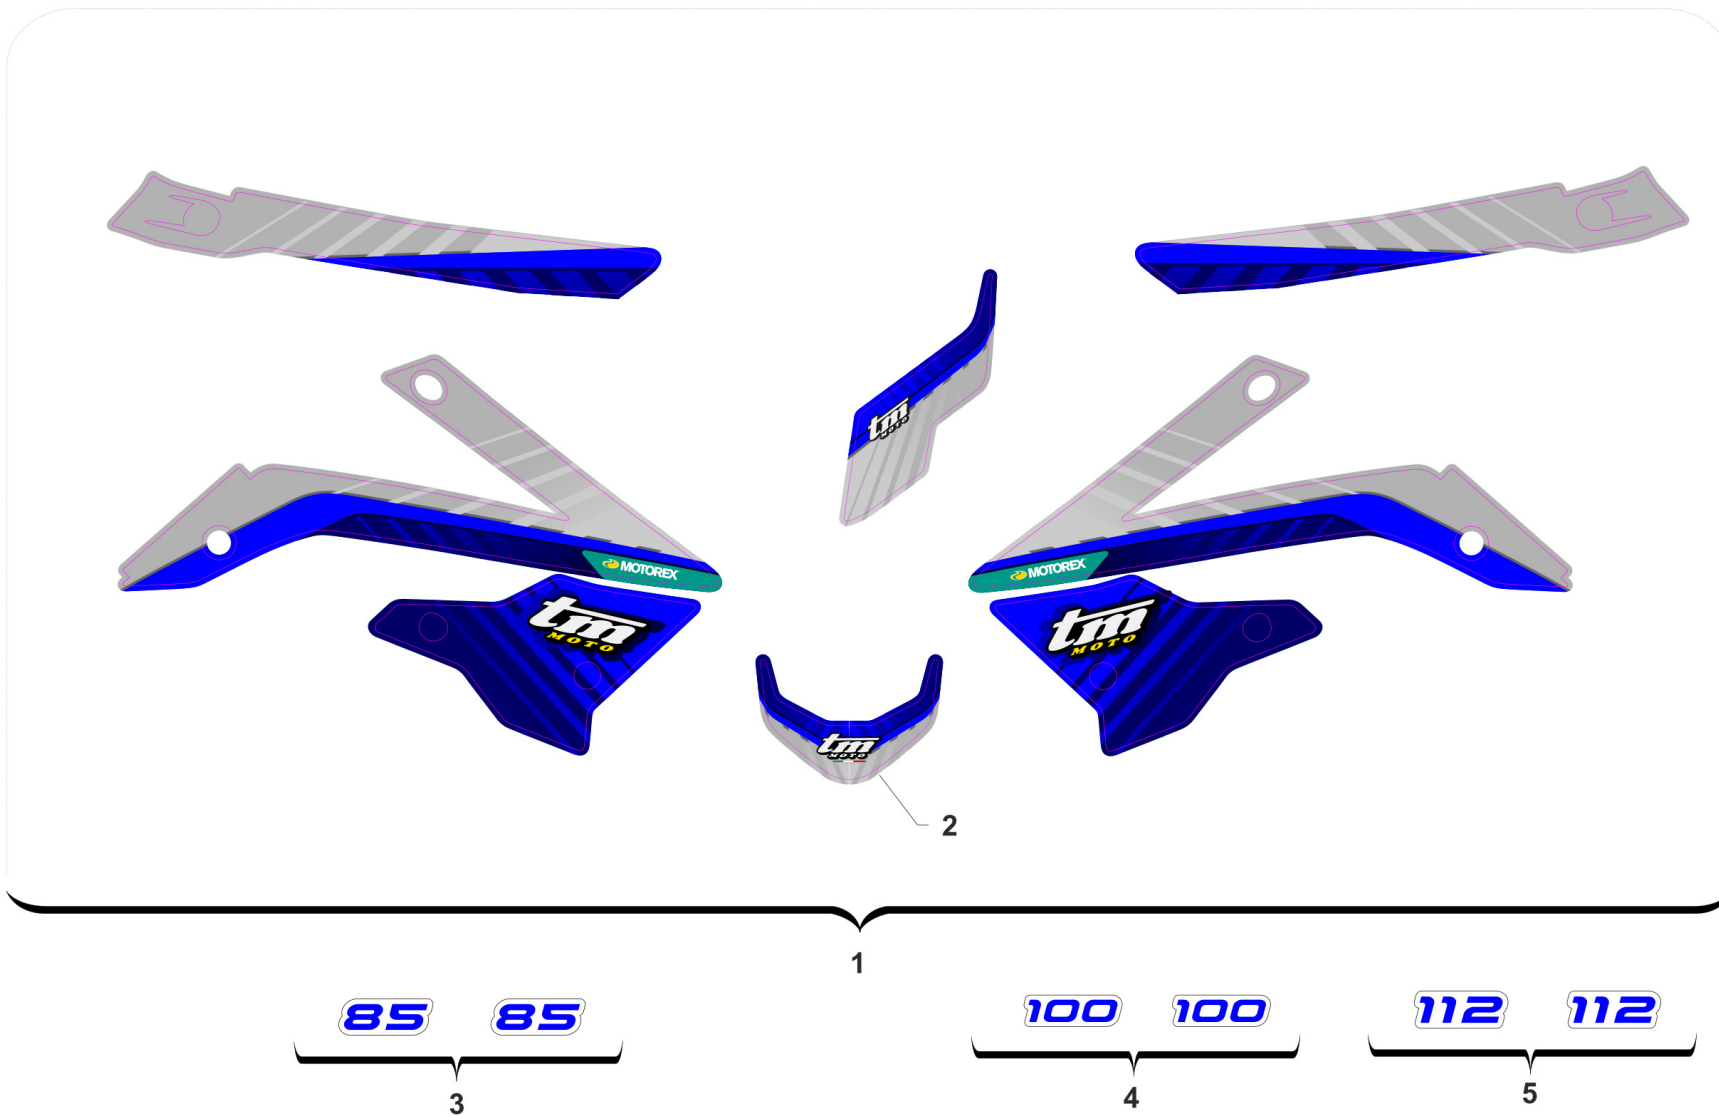

2T85SMXJ24-T
TELAIO - FRAME

KIT ADESIVI
STICKERS KIT

15

KA24-2T-J

2T85SMXJ24-T
TELAIO - FRAME

KIT ADESIVI
STICKERS KIT

15

Pos.	Codice	Q.tà	Note	Descrizione	Description
1	94088.24	1		KIT ADESIVI JUNIOR M.2024 S/P.POST	
2	94020.24	1		ADESIVO PARAF. ANT JUNIOR MY 2024	
3	94262.85	1		KIT AD. M.24 CIL 85 JUNIOR	
4	94262.100	1		KIT AD. M.24 CIL 100 JUNIOR	
5	94262.112	1		KIT AD. M.24 CIL 112 JUNIOR