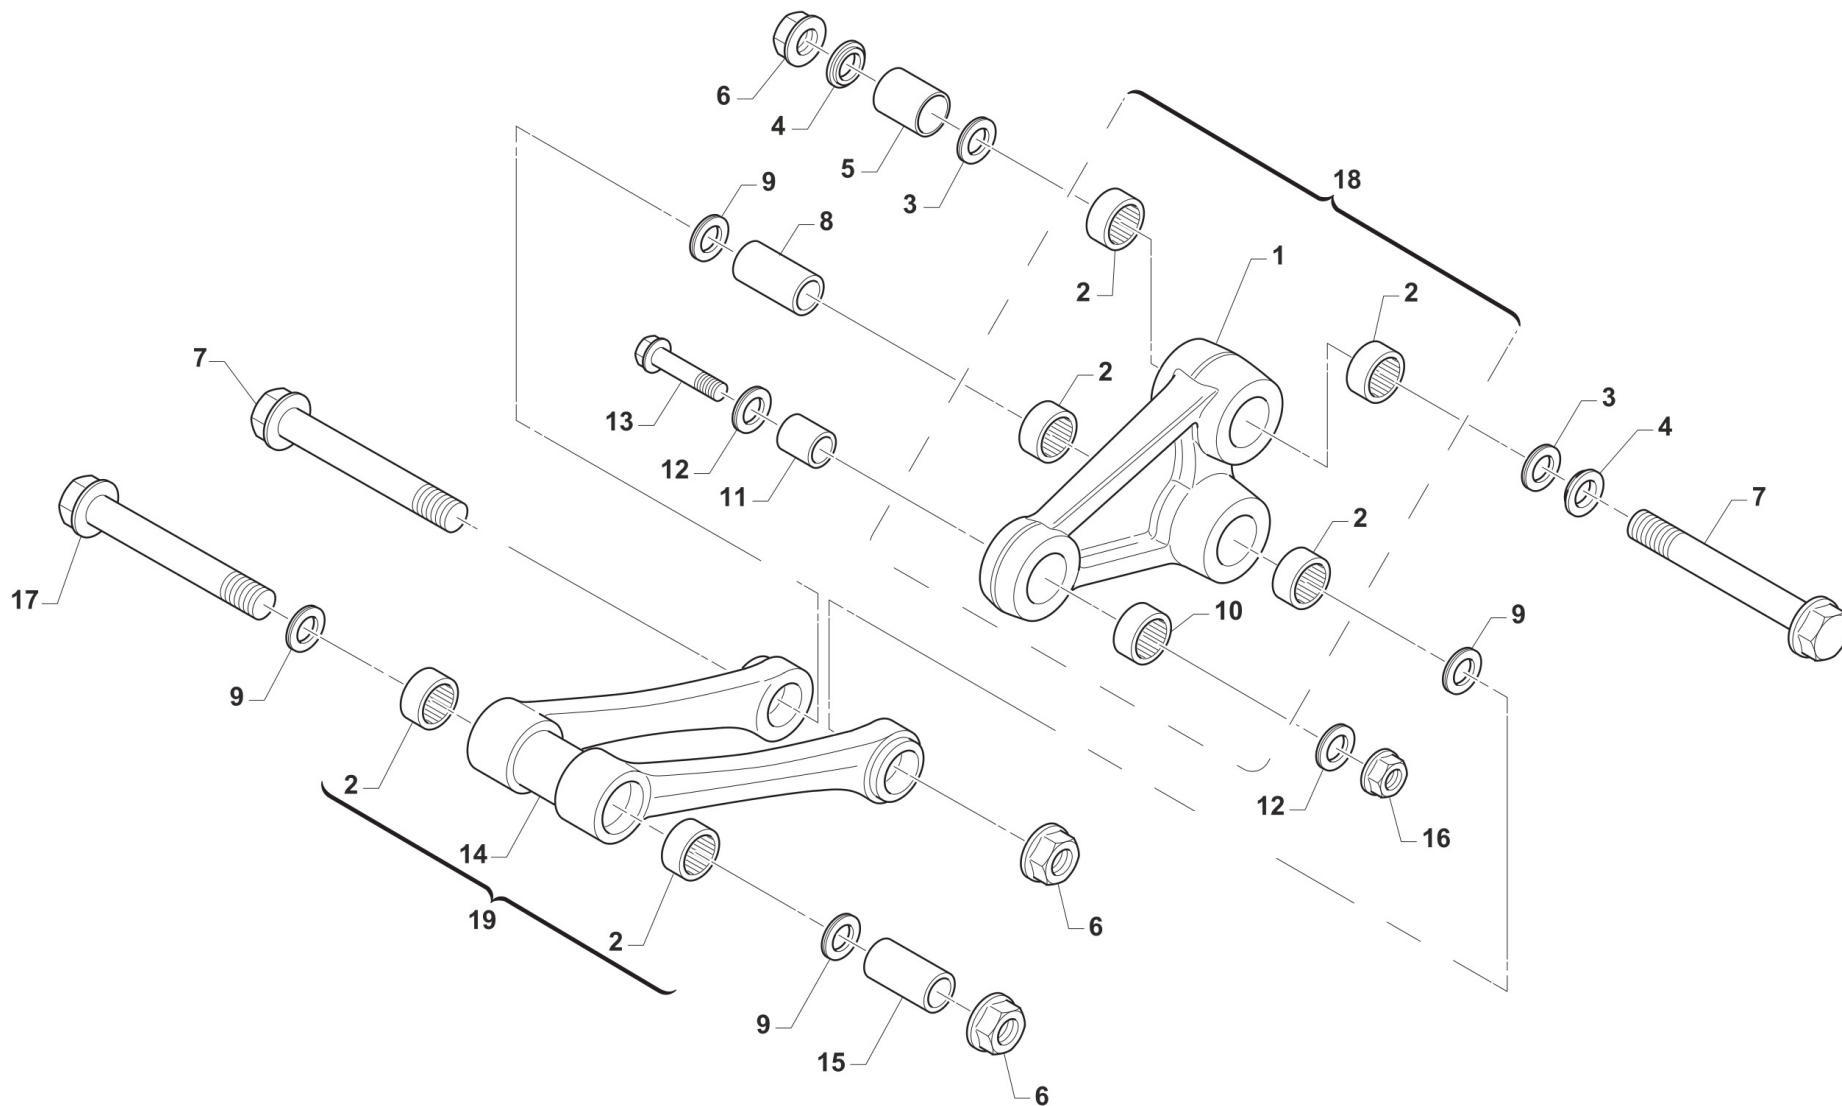

2T85SMXJ24-T  
TELAIO - FRAME

LEVERAGGI  
LINKAGE

11

Pos.	Codice	Q.tà	Note	Descrizione	Description
1	73134	1		TRIANGOLO SOSP. 85J 13/-> NUDO	ARM, LINKAGE
2	19106	6		GABBIA A RULLI 26X20H16 TR.FO.	BUSH NEEDLE CAGE 26 X 20 H16
3	12010	2		O RING ORM 0240-30 TRIANG.05/6	O-RING, LINKAGE 05/6 ORM 0240-30
4	73075	2		COPERCHIO BOCCOLA TRIANG '05	COVER, BUSH
5	73211	1		BOCCOLA TRIANGOLO LEVER.05/->	BUSH, ARM RELAY 12X20X38
6	49682	3		DADO M12X1,25 FLANG.AUTOBL.AC	NUT, M 12 x 1,25 FLANGE SL
7	49345	1		VITE TE F/R 12X90 1.25 Ch13	BOLT TE F/R 12X90 1.25 T.13
8	F73416	1		BOCCOLA TRIANG. 20x48F12 05/->	COLLAR, ROD M.04 12x20x48
9	12102	4		O RING LEVERAGGIO & FORCELLONE	O-RING, LINKAGE & SWINGARM
10	19101	1		GABBIA RULLI DL 18/12 TRIANG.	BUSH NEEDLE CAGE DL 18/12
11	73214	1		BOCCOLA 18 X 20 F.10 TRIANGOLO 07/->	COLLAR, ARM ASSY 10 18X20 M.07
12	F12312	2		O RING FILTRO OLIO P.ASPIRAZ.+LEV.	O-RING, OIL FILTER
13	49791	1		VITE TE F/R 10X39 1.25 T.AL08	BOLT, M10X1.25X39 ALU.FRAME08
14	73135	1		TRAPEZIO SOSP. 85J 13/-> NUDO	ROD, LINKAGE
15	73204	1		BOCCOLA TRAPEZIO 20 x 74 F.12	BUSHING 20x74x12, ROD SUSP. 05
16	F49962	1		DADO M 10 X 1,25 CH 14 FLANGIATO	NUT, M10 X 1,25 KEY 14
17	49884	1		VITE TE F/R 12X110 LEV.85J13->	BOLT TE F/R 12X110 LINKAGE 85J
18	73142	1		TRIANGOLO SOSP. 85J 13/-> CPL	ARM ASSY JUNIOR
19	73143	1		TRAPEZIO SOSP. 85J 13/-> CPL	ROD ASSY JUNIOR