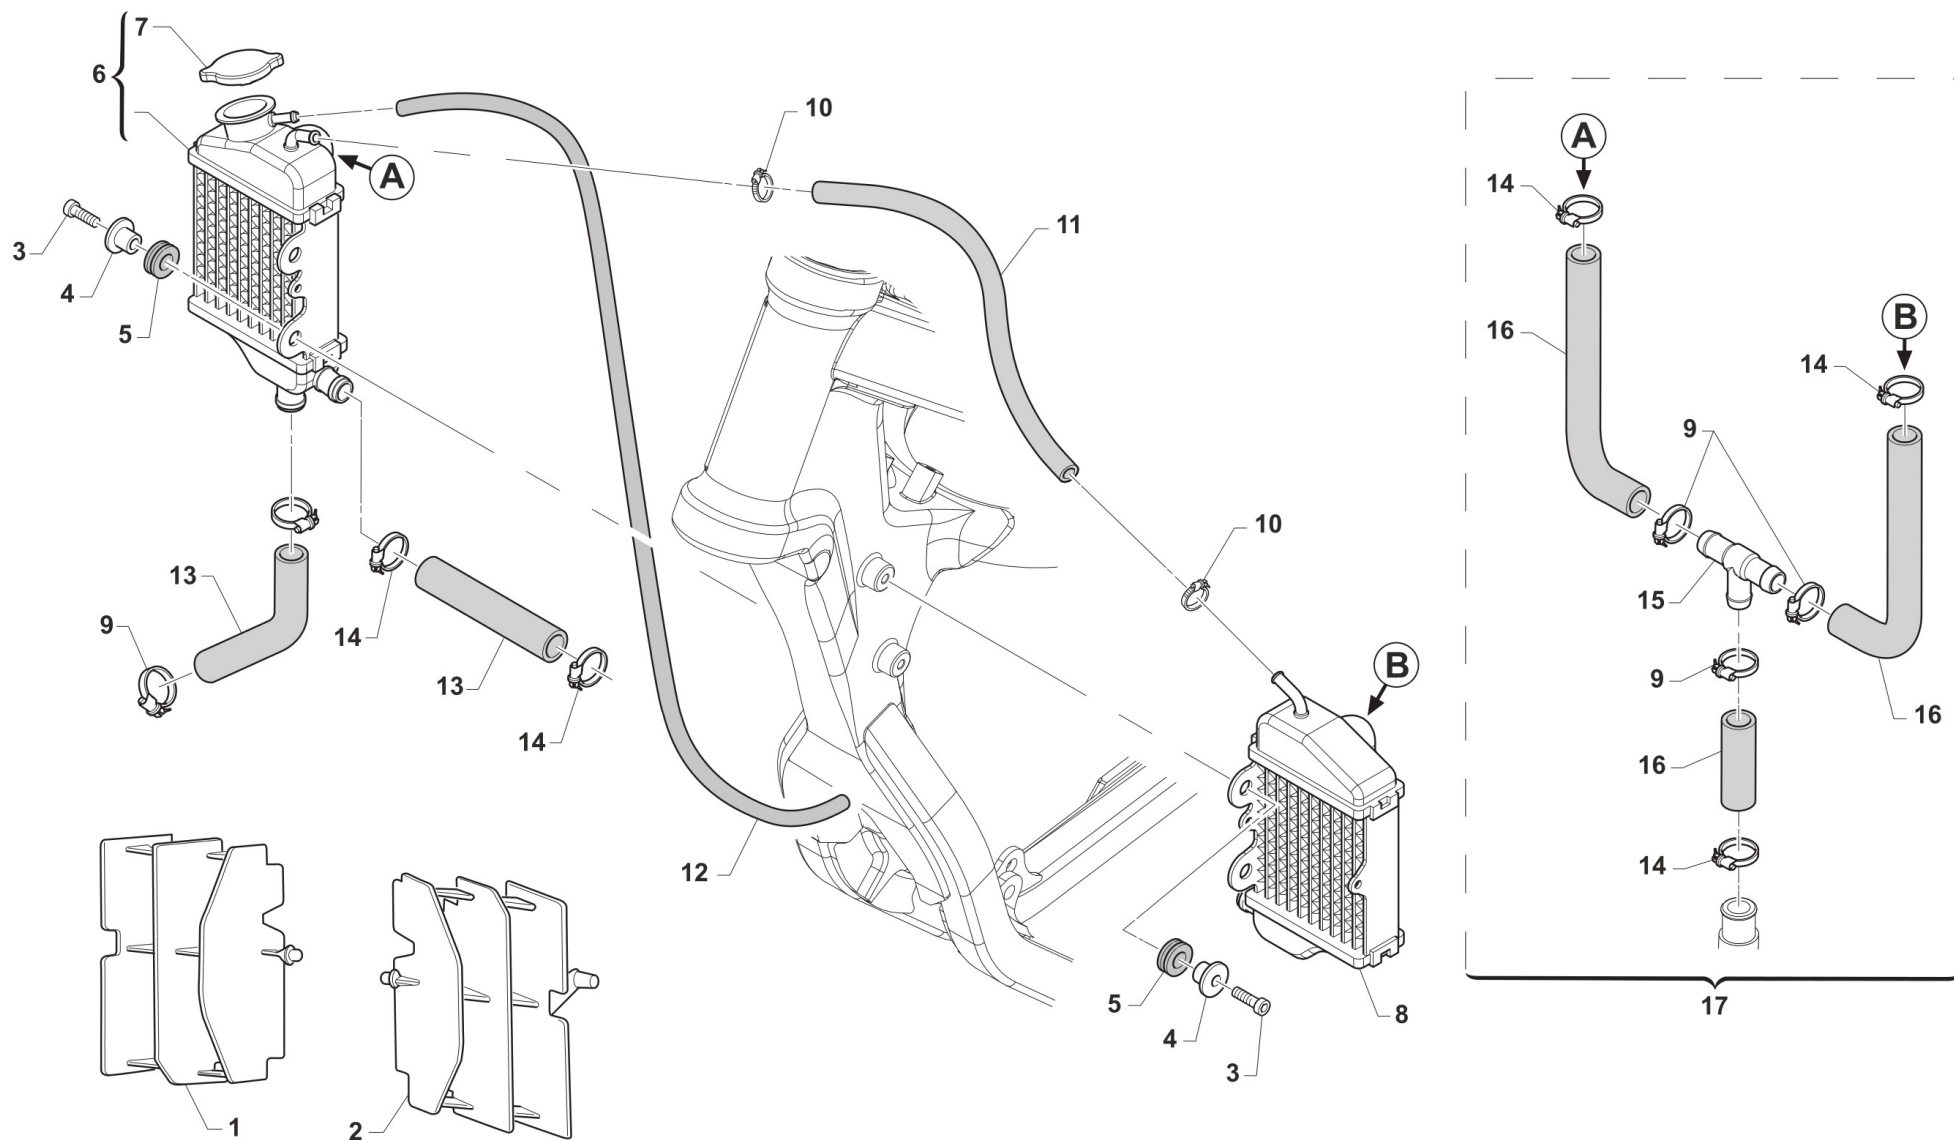

TM0111

2T85SMXJ24-T
TELAIO - FRAME

IMPIANTO RAFFREDDAMENTO
RADIATOR

5

Pos.	Codice	Q.tà	Note	Descrizione	Description
1	23016	1		PROT. RADIATORE DX 80J 45333	GUARD, RADIATOR RIGHT 80J
2	23017	1		PROT. RADIATORE SX 80J 45332	GUARD, RADIATOR LEFT 80J
3	49484	4		VITE TCEI 6X20	BOLT TCEI 6X20
4	26064	4		BOCCOLA RADIATORE MY 02 / 06 ->	BUSH, RADIATOR M.02/06
5	21102	4		GOMMINO ANTIV.RADIAT.SILENZ. MY 94->	RUBBER, GROMMET RADIATOR and SILENC.
6	23067	1		RADIATORE 2T DX JUN MY19 FA L.TAP	RADIATOR RH JUNIOR
7	23062	1		TAPPO RADIATORE 1,8 BASSO(PER RADIATORE 23065)	RADIATOR CAP 1,8
8	23068	1		RADIATORE 2T SX JUN MY19 FA	RADIATOR LH JUNIOR
9	51036	4		FASCETTA A COLLARE DIAM.24 ZN	CLIP, WATER HOSE, d.24 ZN
10	51014	2		FASCETTA INOX 9 - 14 H5 IMBUT	BAND, INOX 9-14 H5 IMBUT
11	67036	1		TUBO ANTIBENZINA 8 x 14	HOSE, OIL/FUEL 8x14
12	67170	1		TUBO COPOLAN GRIGIO 5x9 mm	HOSE, COPOLAN GREY 5x9 mm
13	21020	1		MANICOTTO ACQUA LUNGO 90	HOSE, RUBBER 90cms
14	51062	5		FASCETTA A COLLARE DIAM.22 ZN	CLIP, WATER HOSE, d.22 ZN
15	21071	1		Raccordo a T radiatori Junior 2019	JOINT, RADIATOR JUNIOR
16	F21413.1	2		MANICOTTO ACQUA RADIATORE 05->	WATER HOSE RADIATOR M.2005
17	21122.19	1		MANICOTTO COLL. TESTA A RAD DX E SX 85J	HOSES KIT WATER, HEAD TO COOLER 85J