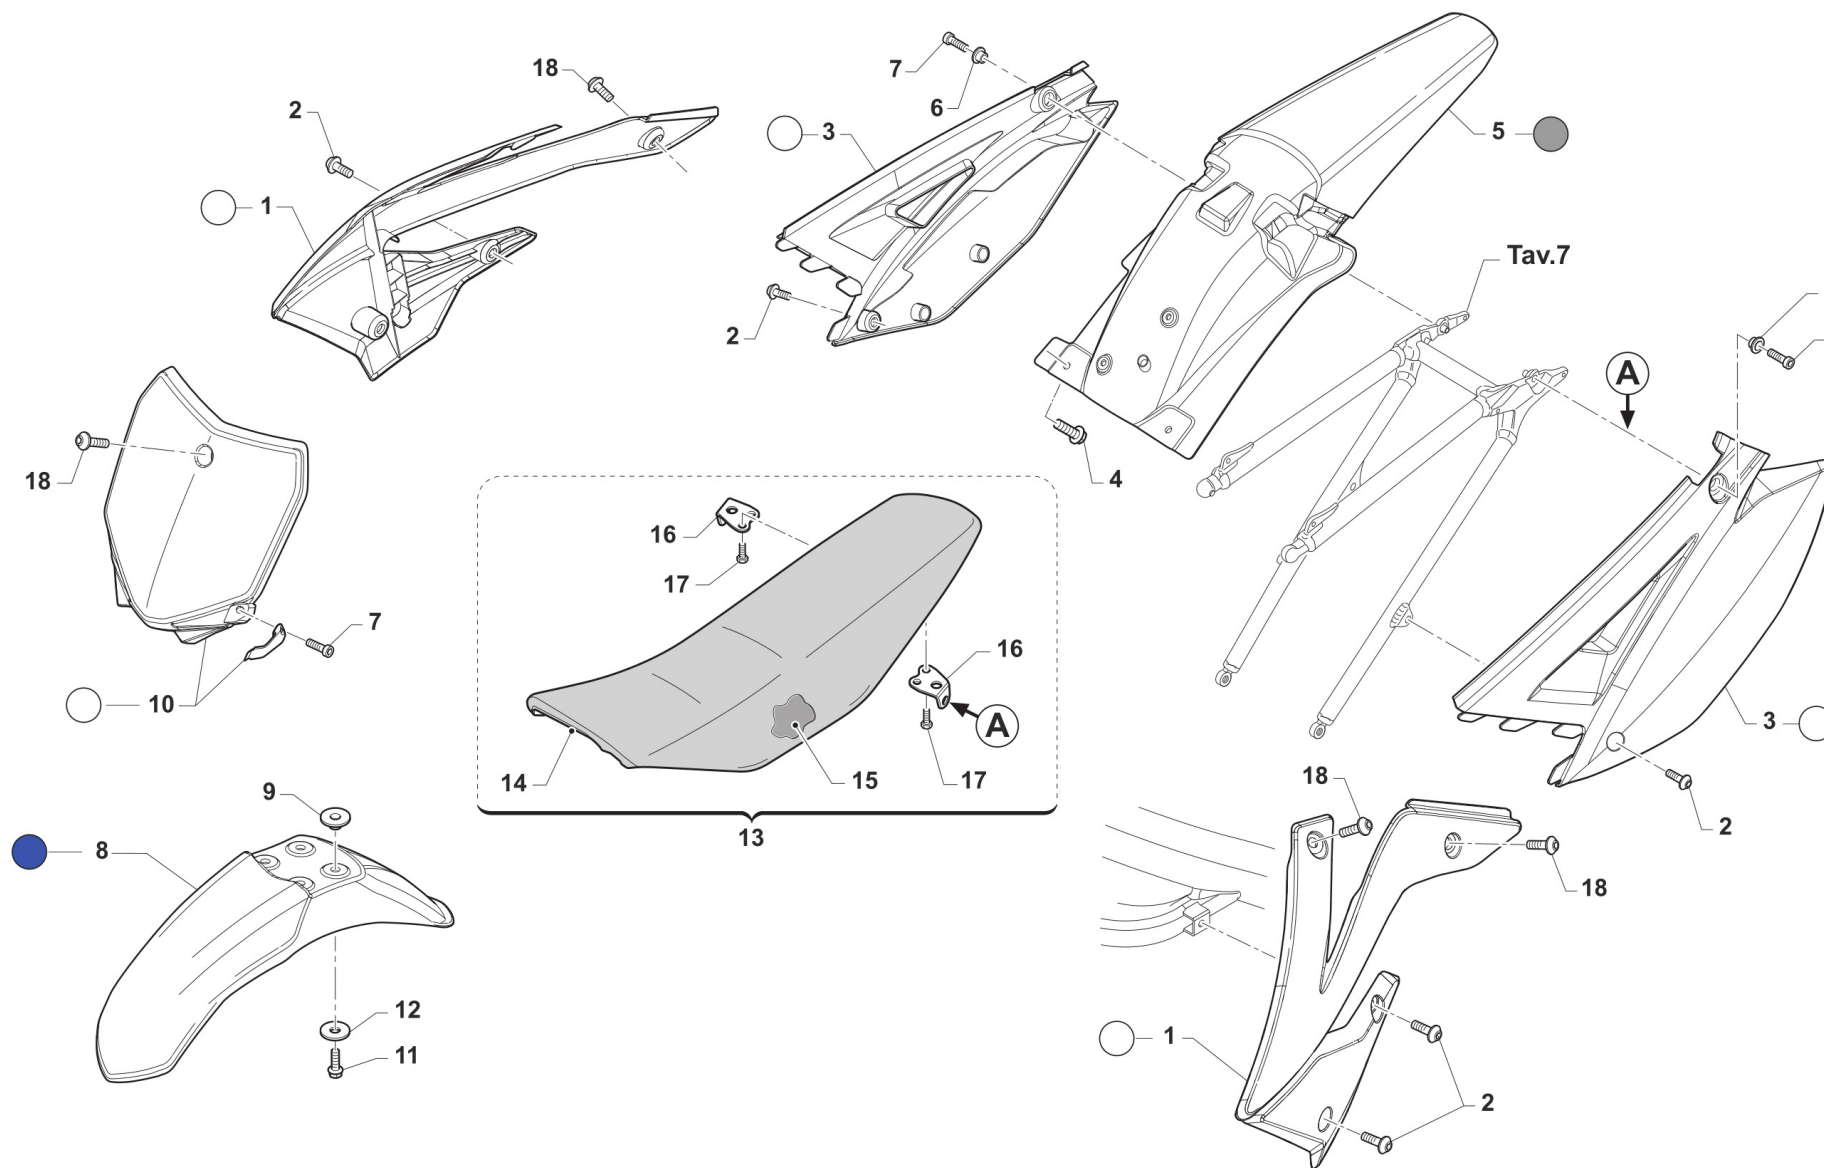

2T85SMXJ24-T  
TELAIO - FRAME

TELAIO  
FRAME

TM0113

**2T85SMXJ24-T**  
**TELAIO - FRAME**

**TELAIO**  
**FRAME**

Pos.	Codice	Q.tà	Note	Descrizione	Description
1	73000.13	1		TELAIO MOTO 80/85/100 AL J13	FRAME JUNIOR MY13
2	49792	1		VITE TE F/R 10X54 1.25 T.AL08	BOLT, M10X1.25X54 ALU.FRAME08
3	73002.12	1		CODINO TELAIO 85 JUNIOR M. 13	REAR SUBFRAME 85J M.13->
4	49681	1		DADO M 10 X 1,25 CH 14 FLANG. AUTOBLOCK	NUT M10x1,25 FLANGED SELF-LOCK
5	49724	2		VITE TE F/R 8X21	BOLT TE F/R 8x21
6	49680	3		DADO M 8 X 1,25 CH 12 FLANG. AUTOBLOCK	NUT, M 8X1,25 FLANG. SB
7	49366	2		VITE TE F/R 8X40 Ch.10	BOLT 8X40 T.10mm
8	67088	1		ROTELLA CATENA M. 90/07	CHAIN ROLLER M.90/07
9	72132	1		AMMORTIZZATORE EXTREMETECH J13	SHOCK ABSORBER EXTREMETECH J13
10	49353	1		VITE TE F/R 8X90 1.25 Ch.10	SCREW TE F/R 8X90 1.25 Ch.10
11	49354	1		VITE TE F/R 8X120 1.25 Ch.10	SCREW TE F/R 8X120 1.25 T.10
12	26228	1		PIASTRA TIRANTE 85/100 J DX MY 13/20	PLATE RH, CYLINDER/FRAME 85-100 J
13	26229	1		PIASTRA TIRANTE 85/100 J SX MY 13/20	PLATE LH, CYLINDER/FRAME 85-100 J
14	49611	2		RONDELLA ACCIAIO 8	WASHER STEEL 8mm
15	49680	2		DADO M 8 X 1,25 CH 12 FLANG. AUTOBLOCK	NUT, M 8X1,25 FLANG. SB
16	49445	2		VITE TE 8X50 UNI 5737	BOLT EH 8X50
17	49612	2		RONDELLA ACCIAIO 10	STEEL WASHER 10
18	73036	2		COPIGLIA PEDANA M. 92/01	COTTER PIN FOOTPEG 92/01
19	00692	2		PIASTRINO TELAIO AL.ATT.PED.08	HOLDER, FOOTPEGS, M. 08/->
20	49382	2		VITE ESAG.FLANG.M12X25 T.A.	BOLT 12 X 25 FLANGE
21	73064	2		PERNO PEDANE M.08-> X T.ALLUM.	PIN, FOOT PEG, 08/->
22	49383	2		VITE ESAG.FLANG.M8X1.25X20 T.A	BOLT 8 X 20 FLANGE
23	16022	2		MOLLA RITORNO PEDANE M.08/->	SPRING, FOOT PEG PIN 08/->
24	73048.10	1		PEDANA DX MOD. 2010	FOOTPEG, RIGHT M.10->
24	73049.10	1		PEDANA SX MOD. 2010	FOOTPEG, LEFT M.10->
25	49364	2		VITE TE F/R 8X25 Ch.10	BOLT, EH 8X25 To.10 mm
26	26141	1		BOCCOLA ROTELLA CATENA.JUN'13	BUSH, CHAIN WHEEL JUNIOR 13->
27	67088.08	1		ROTELLA CATENA M. 08/->	CHAIN ROLLER 08/->