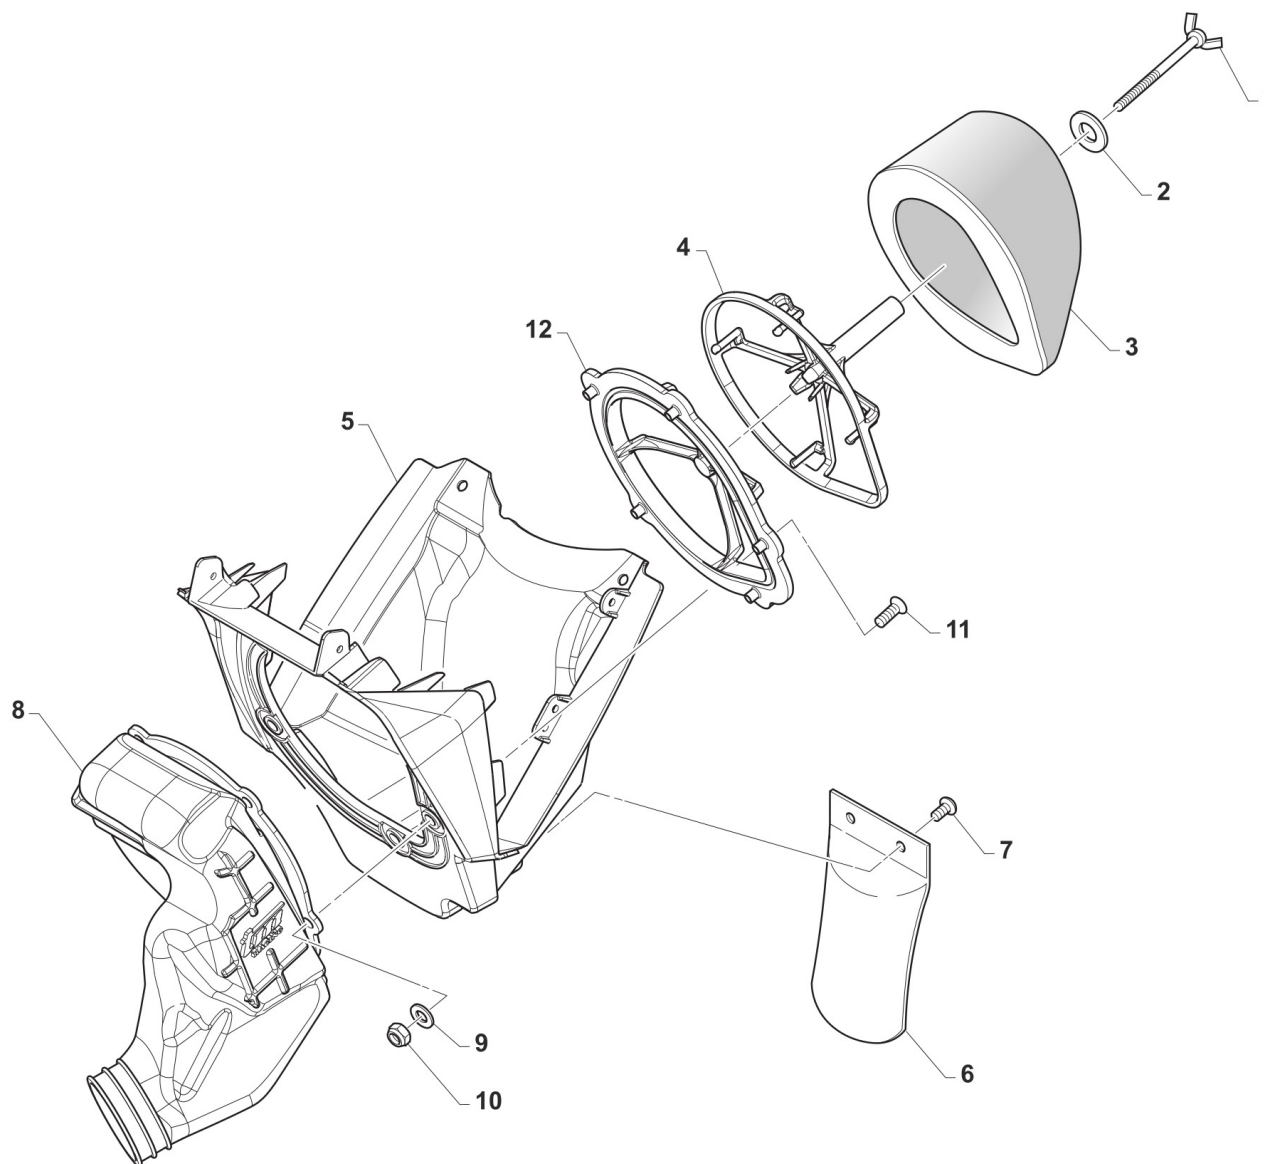

2T85SMXJ24-T
TELAIO - FRAME

FILTRO ARIA
AIR FILTER

TM0115

2T85SMXJ24-T
TELAIO - FRAME

FILTRO ARIA
AIR FILTER

9

Pos.	Codice	Q.tà	Note	Descrizione	Description
1	49324	1		GALLETTO C/PERNO FILTRO 6x70	SCREW WITH PIN AIR FILTER 6X70
2	26084	1		RONDELLA PARAF ANT. 24x2 M.08	WASHER, FRONT FENDER 24 X 2
3	66060	1		FILTRO ARIA 2T/4T/85 M.13/14ES	AIR FILTER M. 2013 ES
4	66062	1		GABBIA FILTRO M.2013 ES/J'13	CAGE, AIR FILTER 66060 ES/J'13
5	67305	1		CASSA FILTRO JUNIOR 2013 CPL	AIR BOX 85 JUNIOR M.13-> ASSY
6	67104	1		PROTEZIONE MONO MOD. 92/->	GUARD, SHOCK ABSOVER M. 92/->
7	49320	2		VITE TB LARGA 6X15(16)LATERALI	BOLT TB LARGE 6X15(16)
8	67312	1		CUFFIA CASSA FILTRO JUN.2013	AIR BOOT JUNIOR MY13
9	49602	5		RONDELLA 5 x 15 x 1,2	WASHER 5x15
10	49629	5		DADO M 5 ALTO AUTOBLOCCANTE	NUT 5mm, HIGHT SELF-LOCKING
11	49402	5		VITE TSEI 5X20	BOLT TSEI 5X20
12	66017	1		PIASTRA MANIC. C.FILTRO 2013	PLATE, AIR FILTER MANIFOLD 13