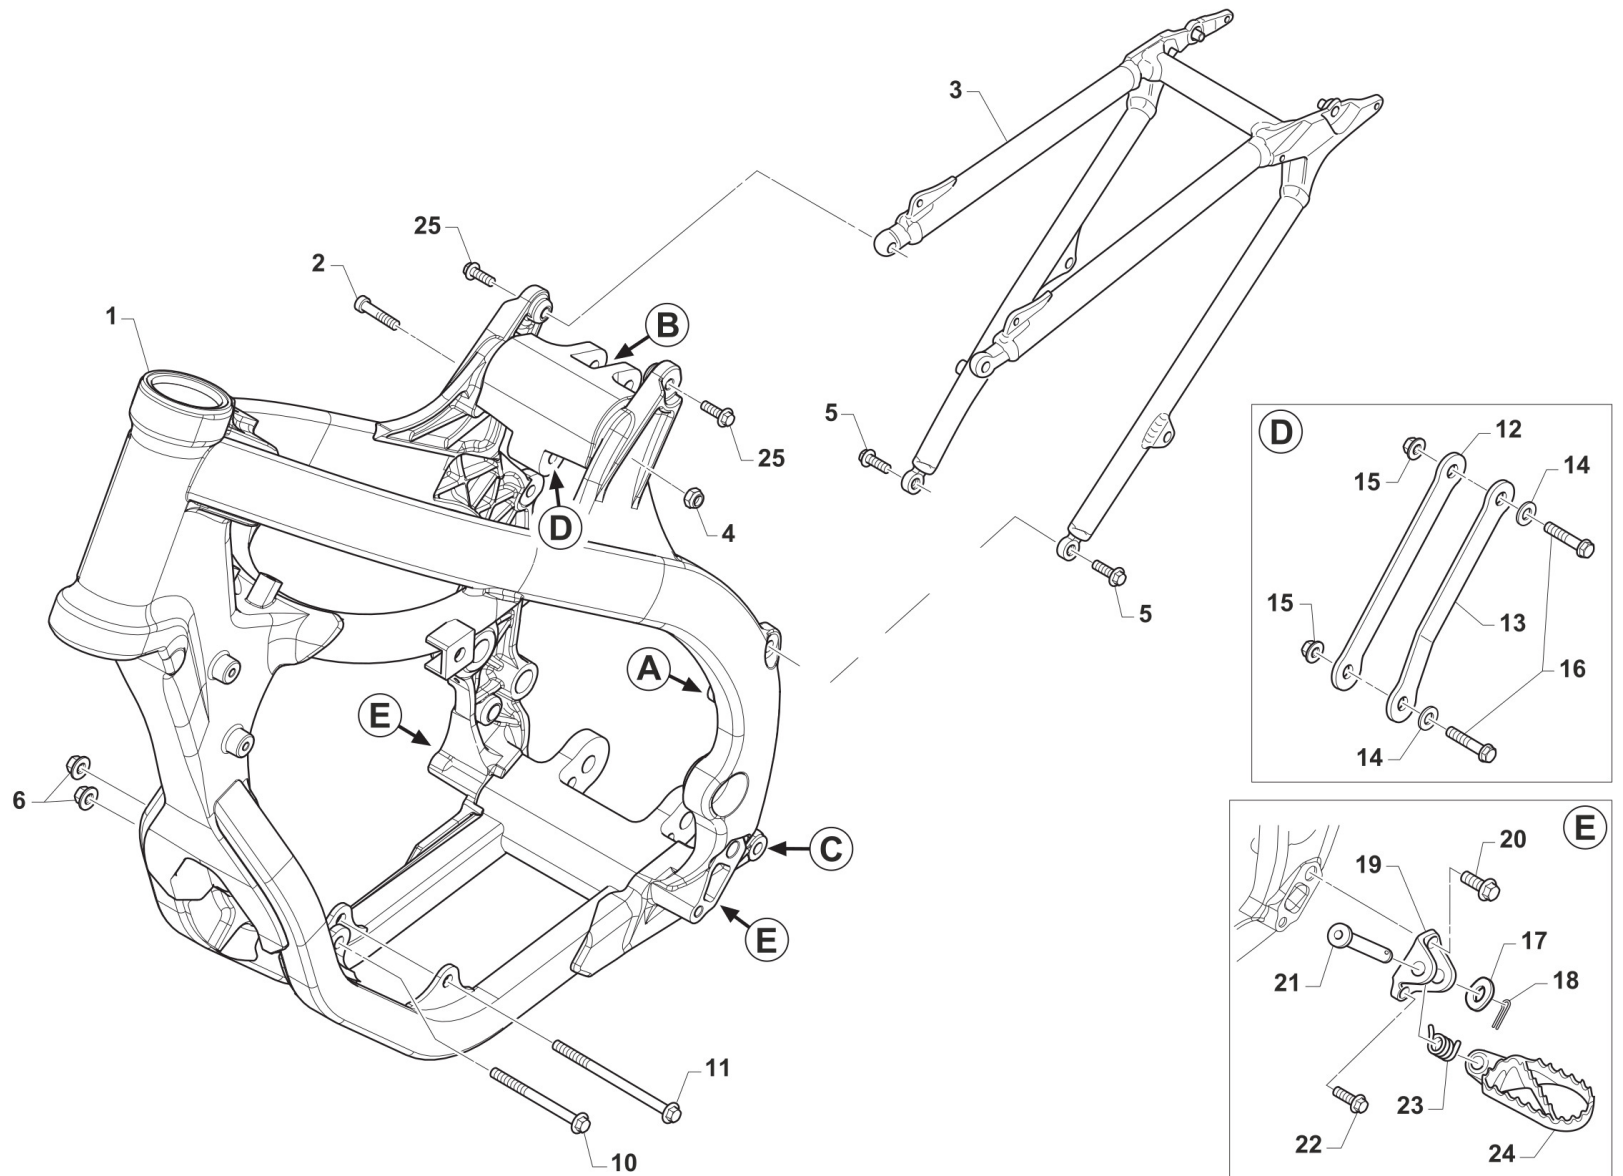

2T85SMXJ24-T
TELAIO - FRAME

TELAIO
FRAME

TM0113

2T85SMXJ24-T
TELAIO - FRAME

TELAIO
FRAME

Pos.	Codice	Q.tà	Note	Descrizione	Description
1	73000.13	1		TELAIO MOTO 80/85/100 AL J13	FRAME JUNIOR MY13
2	49792	1		VITE TE F/R 10X54 1.25 T.AL08	BOLT, M10X1.25X54 ALU.FRAME08
3	73002.12	1		CODINO TELAIO 85 JUNIOR M. 13	REAR SUBFRAME 85J M.13->
4	49681	1		DADO M 10 X 1,25 CH 14 FLANG. AUTOBLOCK	NUT M10x1,25 FLANGED SELF-LOCK
5	49724	2		VITE TE F/R 8X21	BOLT TE F/R 8x21
6	49680	3		DADO M 8 X 1,25 CH 12 FLANG. AUTOBLOCK	NUT, M 8X1,25 FLANG. SB
7	49366	2		VITE TE F/R 8X40 Ch.10	BOLT 8X40 T.10mm
8	67088	1		ROTELLA CATENA M. 90/07	CHAIN ROLLER M.90/07
9	72132	1		AMMORTIZZATORE EXTREMETECH J13	SHOCK ABSORBER EXTREMETECH J13
10	49353	1		VITE TE F/R 8X90 1.25 Ch.10	SCREW TE F/R 8X90 1.25 Ch.10
11	49354	1		VITE TE F/R 8X120 1.25 Ch.10	SCREW TE F/R 8X120 1.25 T.10
12	26228	1		PIASTRA TIRANTE 85/100 J DX MY 13/20	PLATE RH, CYLINDER/FRAME 85-100 J
13	26229	1		PIASTRA TIRANTE 85/100 J SX MY 13/20	PLATE LH, CYLINDER/FRAME 85-100 J
14	49611	2		RONDELLA ACCIAIO 8	WASHER STEEL 8mm
15	49680	2		DADO M 8 X 1,25 CH 12 FLANG. AUTOBLOCK	NUT, M 8X1,25 FLANG. SB
16	49445	2		VITE TE 8X50 UNI 5737	BOLT EH 8X50
17	49612	2		RONDELLA ACCIAIO 10	STEEL WASHER 10
18	73036	2		COPIGLIA PEDANA M. 92/01	COTTER PIN FOOTPEG 92/01
19	00692	2		PIASTRINO TELAIO AL.ATT.PED.08	HOLDER, FOOTPEGS, M. 08/->
20	49382	2		VITE ESAG.FLANG.M12X25 T.A.	BOLT 12 X 25 FLANGE
21	73064	2		PERNO PEDANE M.08-> X T.ALLUM.	PIN, FOOT PEG, 08/->
22	49383	2		VITE ESAG.FLANG.M8X1.25X20 T.A	BOLT 8 X 20 FLANGE
23	16022	2		MOLLA RITORNO PEDANE M.08/->	SPRING, FOOT PEG PIN 08/->
24	73048.10	1		PEDANA DX MOD. 2010	FOOTPEG, RIGHT M.10->
24	73049.10	1		PEDANA SX MOD. 2010	FOOTPEG, LEFT M.10->
25	49364	2		VITE TE F/R 8X25 Ch.10	BOLT, EH 8X25 To.10 mm
26	26141	1		BOCCOLA ROTELLA CATENA.JUN'13	BUSH, CHAIN WHEEL JUNIOR 13->
27	67088.08	1		ROTELLA CATENA M. 08/->	CHAIN ROLLER 08/->