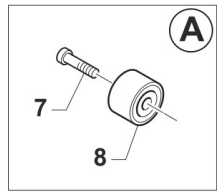

2T85SMXJ24-T
TELAIO - FRAME

TELAIO
FRAME