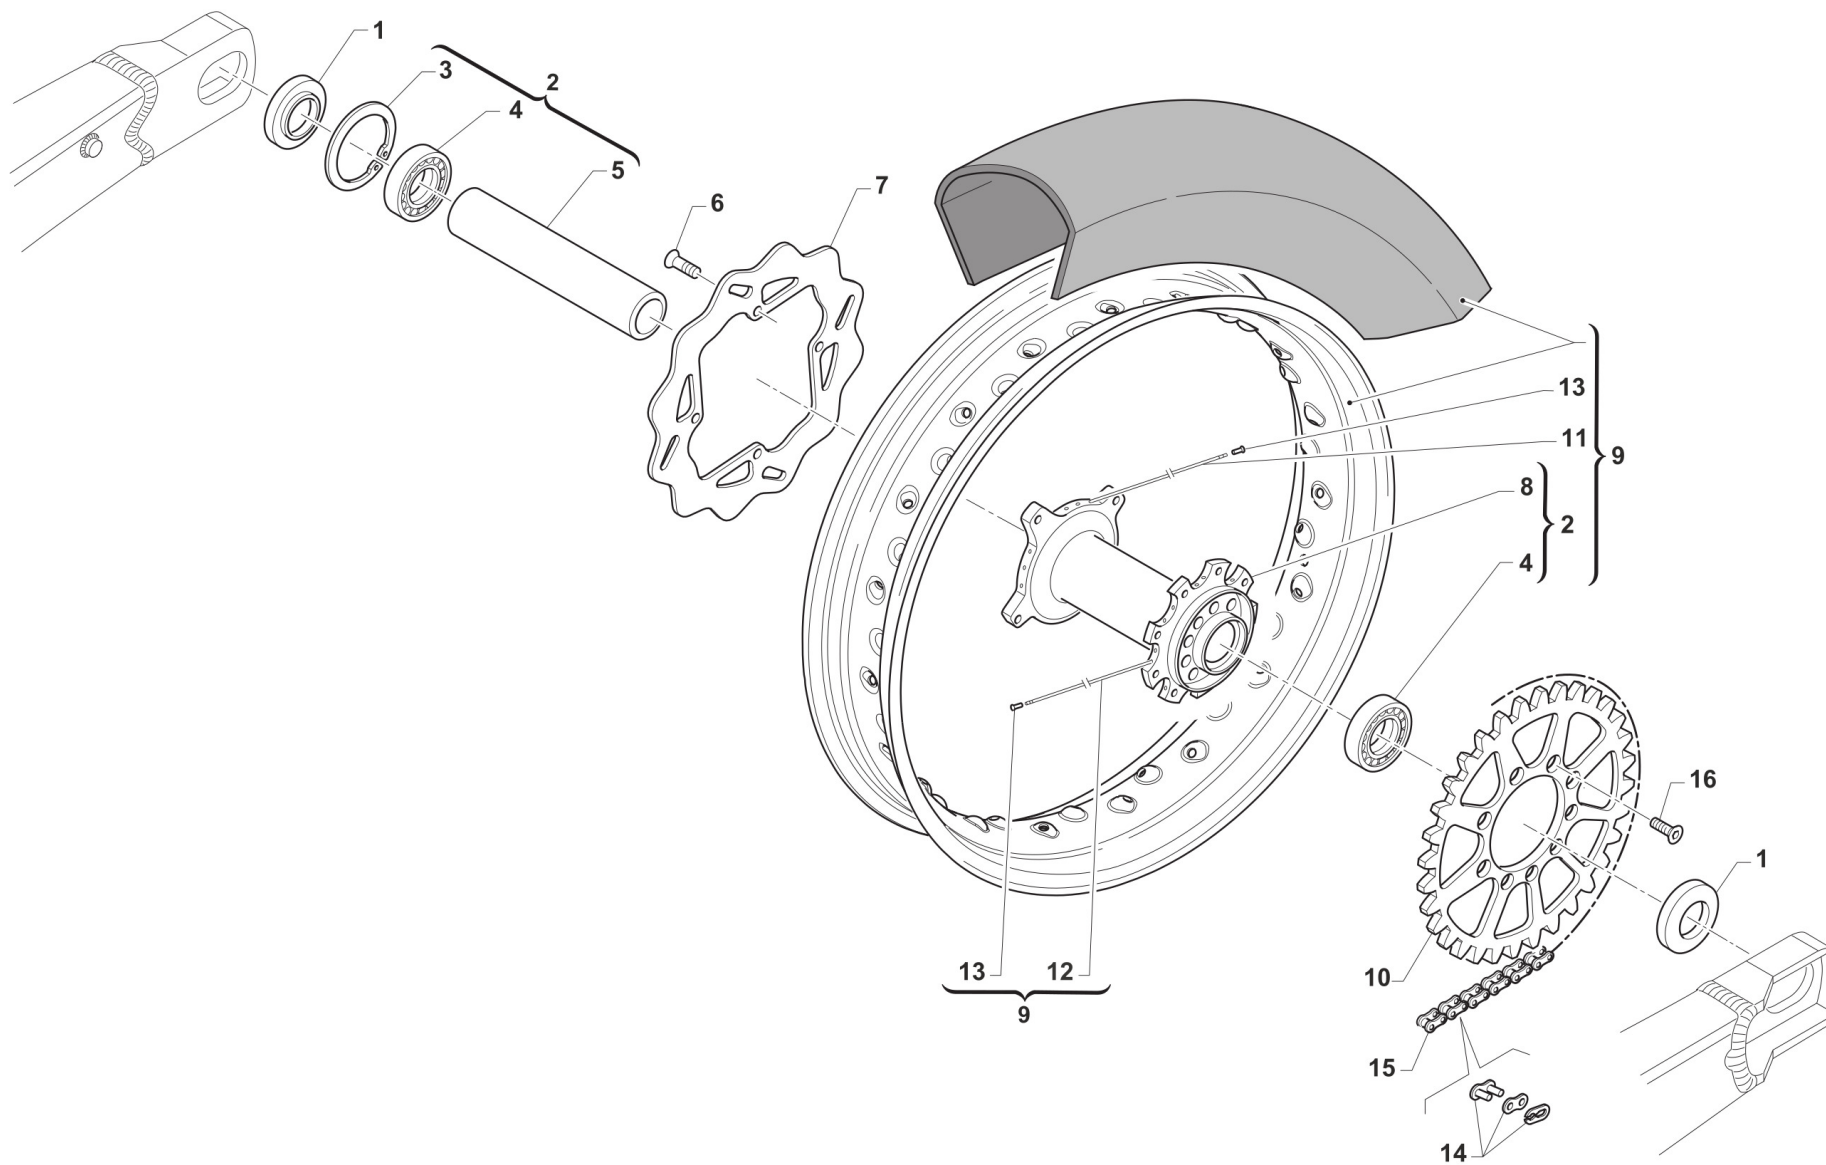

2T85SMXJ24-T
TELAIO - FRAME

RUOTA POSTERIORE SMX
REAR WHEEL SMX

12

Pos.	Codice	Q.tà	Note	Descrizione	Description
1	26104	2		BOCCOLA CUSC.POS.80J 35X17 D/S	BUSH, RR WHEEL BEAR. 85J 35X17
2	70228	1		MOZZO POST 80/85J 13/-> CPL	HUB REAR WHEEL 85J 13-> ASSY
3	49249	1		SEEGER I 40 RUOTA POST.JUNIOR	SEEGER I 40
4	03067	2		CUSCINETTO RUOTA POST. 80/85 Jun.	BUSH, REAR WHEEL 80/85cc Jun.
5	70232	1		DIST.INT.R.POST. JUN'2013	INNER SPACER REAR WHEEL J.13->
6	49440	4		VITE TE 6X14	BOLT TE 6X14
7	69308	1		DISCO FRENO 190X3.5 PST 85J 18MM	BRAKE DISK, JUNIOR, MUPO FORK
8	70228.1	1		MOZZO POST 80/85J 13/-> NUDO	HUB, REAR WHEEL JUNIOR
9	70238.1	1		RUOTA PST.CPL.JUNIOR 1213 C/G SMX, COMPLETA DI GOMMA MONTATA	WHEEL, REAR, SMX-J ASSY WITH TYRE 12
10	70104.42	1		CORONA CAT. 85 JUNIOR - Z 42	SPROCKET 42T, REAR, JUNIOR
10	70104.43	1		CORONA CAT. 85 JUNIOR - Z 43	SPROCKET 43T, REAR, JUNIOR
10	70104.44	1		CORONA CAT. 85 JUNIOR - Z 44	SPROCKET 44T REAR JUNIOR
10	70104.45	1		CORONA CAT. 85 JUNIOR - Z 45	SPROCKET 45T REAR JUNIOR
10	70104.46	1		CORONA CAT. 85 JUNIOR - Z 46	SPROCKET 46T, REAR, JUNIOR
10	70104.47	1		CORONA CAT. 85 JUNIOR - Z 47	SPROCKET 47T, REAR, JUNIOR
11	70311	14		RAGGIO R.POST L.FRENO 85 SMX 137 X 3.0	SPOKE, REAR SMX-J, BRAKE SIDE
12	70312	14		RAGGIO R.POST L.CORONA 85 SMX 142 X 3.0	SPOKE, REAR SMX-J, SPROCKET SIDE
13	70313	28		NIPPLO ACCIAIO 3 (85 SMX)	NIPPLE 3MM
14	70097	1		GIUNTO CATENA 126 HK KART	CHAIN, JOINT 126 RH
15	70092.1	1		CATENA REGINA 126 MG 85J	CHAIN 126 RX3 X 126 85J
16	49421	7		VITE TSEI 8X25	BOLT TSEI 8X25