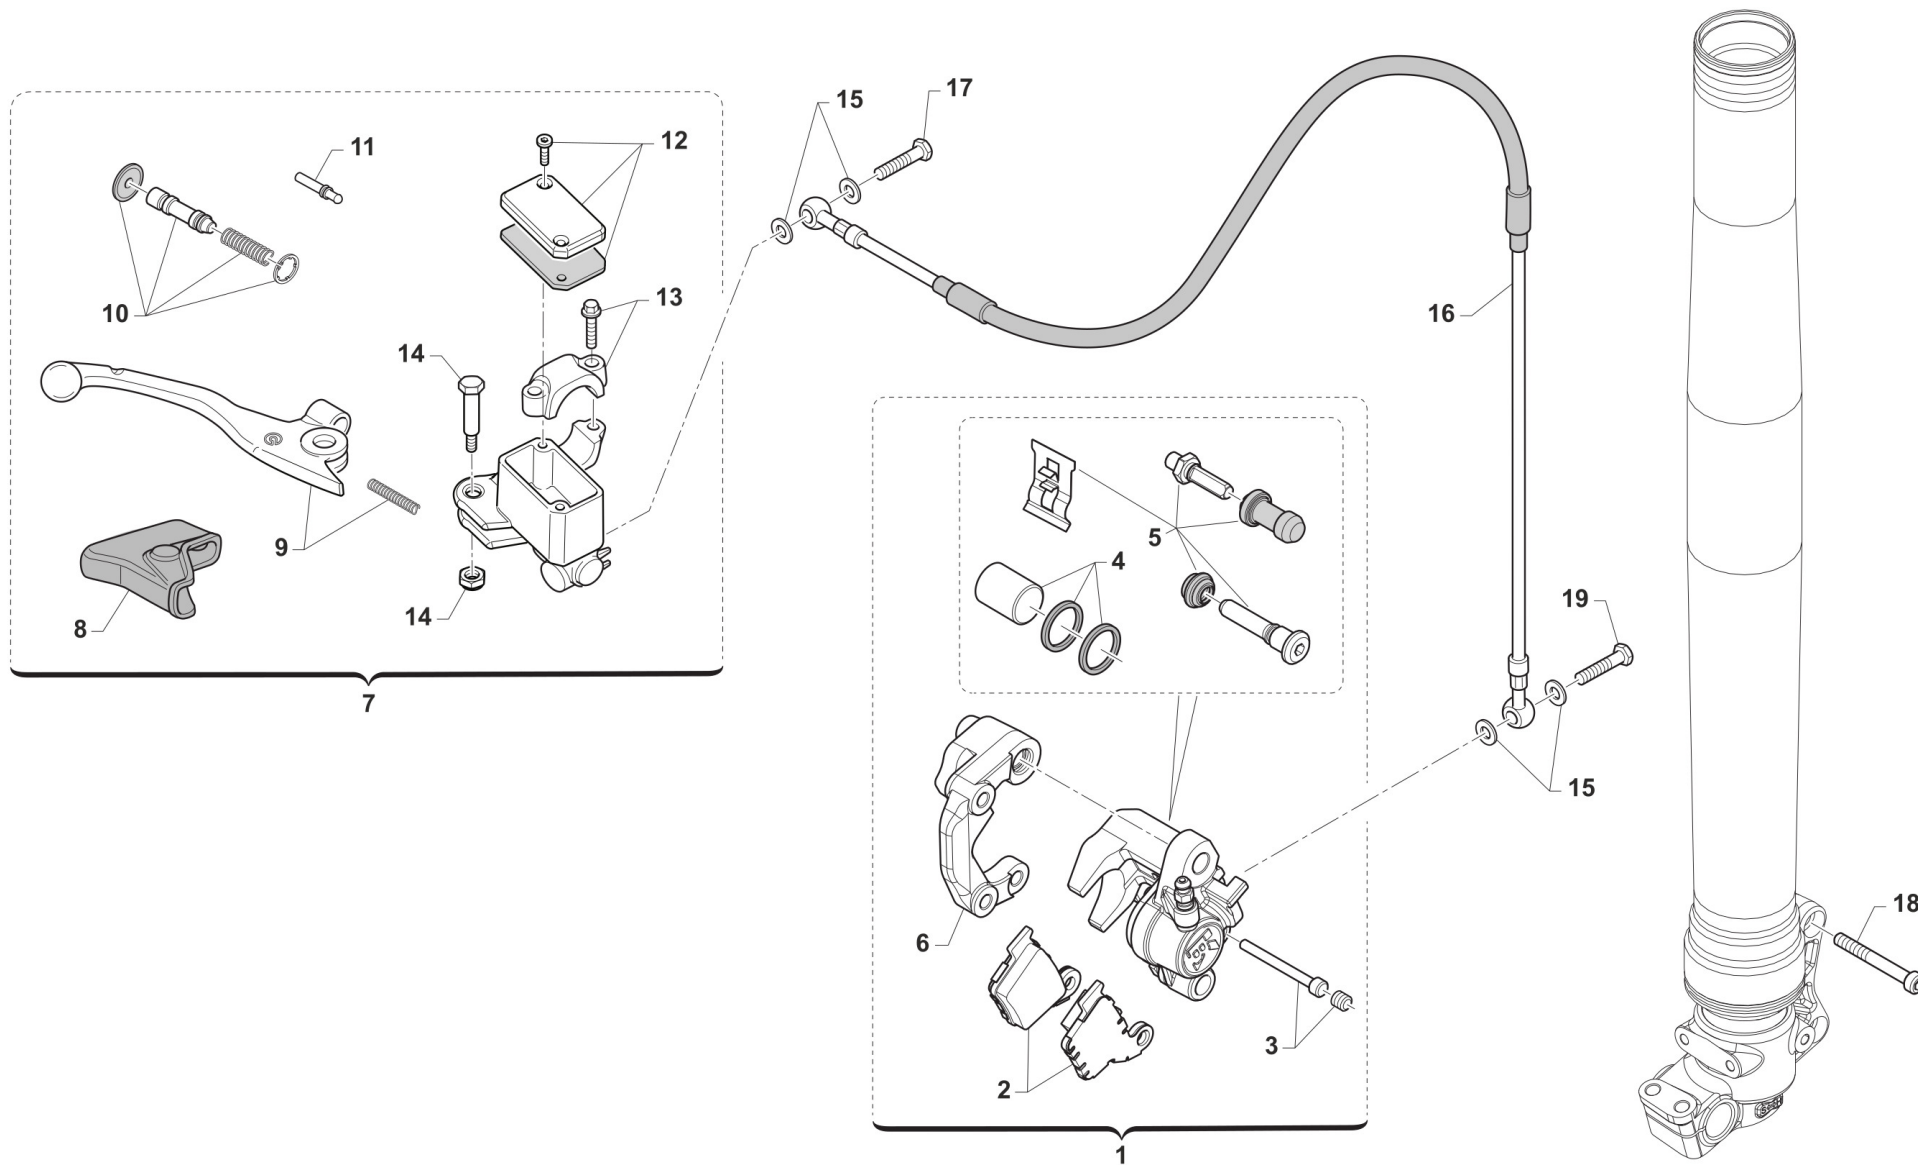

2T85SMXJ24-T  
TELAIO - FRAME

MANUBRIO  
HANDLEBAR

TM0106

**2T85SMXJ24-T**  
**TELAIO - FRAME**

**MANUBRIO**  
**HANDLEBAR**

**1**

Pos.	Codice	Q.tà	Note	Descrizione	Description
1	64017	1		COMANDO GAS DOMINO MOD. 99->	THROTTLE ASSY DOMINO 2S 99/->
2	35270.13	1		TUBO FRIZ. IDR. 85J M.13/-> WH	HYDR.CLUTCH HOSE 85J M.13->
3	64040	1		CAVO GAS JUNIOR M.13->	THROTTLE CABLE JUNIOR 13
4	64086	1		MANUBRIO TECLIN 85J + MB M.13/->	
5	64010	1		MANOPOLE COPPIA PRO-GRIP GRI.AZZ.BLU	GRIPS, PRO-GRIP
6	64078.1	1		PARACOLPI MANUBRIO TM 2013 NR	PROTECTION FOR HANDLEBAR TM BLACK
7	68068	1		PULSANTE DI MASSA 85cc J13	SWITCH, ENGINE STOP 85cc 13/->
8	64240	1		POMPA FRIZIONE BREMBO	CLUCTH MASTER CYLINDER BREMBO
9	64247	1		COPERCH./MEMBRAN.P.FRIZ.BREMBO	COVER/RUBBER CLUTCH MAST.CYL.
10	64249	1		CAVALLOTTO POMPA FRIZIONE BREM	HOLDER CLUTCH MASTER CY.BREMBO
11	64243	1		FLOTTANTE POMPA FRIZ. BREMBO 64240	CYLINDER AND RUBBER MASTER CYL.CLUTCH BREMBO
12	64245	1		PERNO LEVA POMPA FRIZ. BREMBO	PIN
13	64241	1		LEVA FRIZIONE BREMBO RICAMBIO	LEVER, CLUTCH BREMBO
14	64238	1		PARAPOLVERE POMPA FRIZIONE BR.	DUST SEAL,CLUTCH MASTER CYL.BR