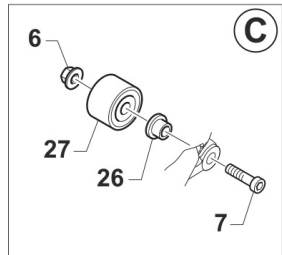

2T85SMXJ24-T
TELAIO - FRAME

TELAIO
FRAME

TM0113

2T85SMXJ24-T
TELAIO - FRAME

TELAIO
FRAME

Pos.	Codice	Q.tà	Note	Descrizione	Description
1	73000.13	1		TELAIO MOTO 80/85/100 AL J13	FRAME JUNIOR MY13
2	49792	1		VITE TE F/R 10X54 1.25 T.AL08	BOLT, M10X1.25X54 ALU.FRAME08
3	73002.12	1		CODINO TELAIO 85 JUNIOR M. 13	REAR SUBFRAME 85J M.13->
4	49681	1		DADO M 10 X 1,25 CH 14 FLANG. AUTOBLOCK	NUT M10x1,25 FLANGED SELF-LOCK
5	49724	2		VITE TE F/R 8X21	BOLT TE F/R 8x21
6	49680	3		DADO M 8 X 1,25 CH 12 FLANG. AUTOBLOCK	NUT, M 8X1,25 FLANG. SB
7	49366	2		VITE TE F/R 8X40 Ch.10	BOLT 8X40 T.10mm
8	67088	1		ROTELLA CATENA M. 90/07	CHAIN ROLLER M.90/07
9	72132	1		AMMORTIZZATORE EXTREMETECH J13	SHOCK ABSORBER EXTREMETECH J13
10	49353	1		VITE TE F/R 8X90 1.25 Ch.10	SCREW TE F/R 8X90 1.25 Ch.10
11	49354	1		VITE TE F/R 8X120 1.25 Ch.10	SCREW TE F/R 8X120 1.25 T.10
12	26228	1		PIASTRA TIRANTE 85/100 J DX MY 13/20	PLATE RH, CYLINDER/FRAME 85-100 J
13	26229	1		PIASTRA TIRANTE 85/100 J SX MY 13/20	PLATE LH, CYLINDER/FRAME 85-100 J
14	49611	2		RONDELLA ACCIAIO 8	WASHER STEEL 8mm
15	49680	2		DADO M 8 X 1,25 CH 12 FLANG. AUTOBLOCK	NUT, M 8X1,25 FLANG. SB
16	49445	2		VITE TE 8X50 UNI 5737	BOLT EH 8X50
17	49612	2		RONDELLA ACCIAIO 10	STEEL WASHER 10
18	73036	2		COPIGLIA PEDANA M. 92/01	COTTER PIN FOOTPEG 92/01
19	00692	2		PIASTRINO TELAIO AL.ATT.PED.08	HOLDER, FOOTPEGS, M. 08/->
20	49382	2		VITE ESAG.FLANG.M12X25 T.A.	BOLT 12 X 25 FLANGE
21	73064	2		PERNO PEDANE M.08-> X T.ALLUM.	PIN, FOOT PEG, 08/->
22	49383	2		VITE ESAG.FLANG.M8X1.25X20 T.A	BOLT 8 X 20 FLANGE
23	16022	2		MOLLA RITORNO PEDANE M.08/->	SPRING, FOOT PEG PIN 08/->
24	73048.10	1		PEDANA DX MOD. 2010	FOOTPEG, RIGHT M.10->
24	73049.10	1		PEDANA SX MOD. 2010	FOOTPEG, LEFT M.10->
25	49364	2		VITE TE F/R 8X25 Ch.10	BOLT, EH 8X25 To.10 mm
26	26141	1		BOCCOLA ROTELLA CATENA.JUN'13	BUSH, CHAIN WHEEL JUNIOR 13->
27	67088.08	1		ROTELLA CATENA M. 08/->	CHAIN ROLLER 08/->