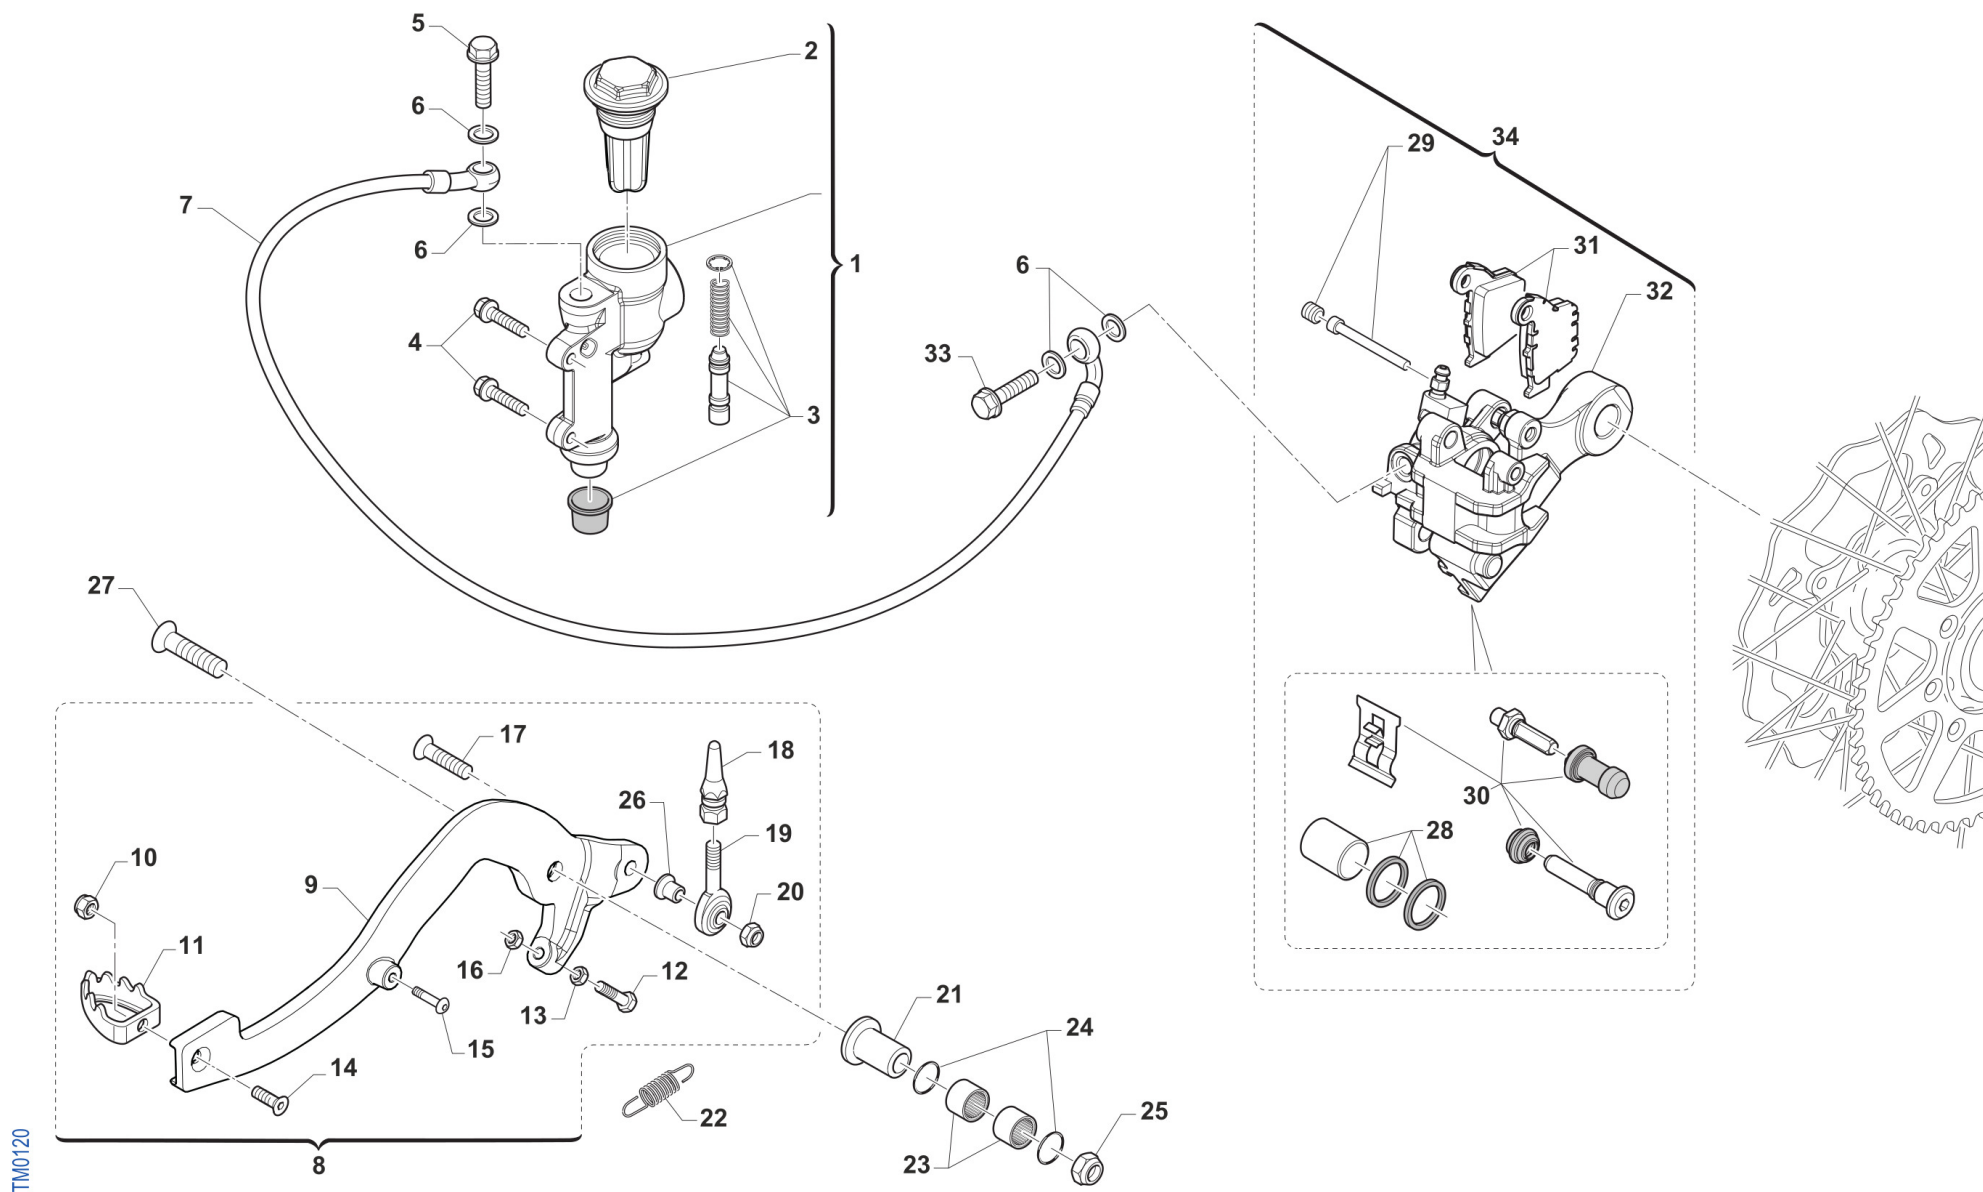

TM0120

2T85SMXJ24-T
TELAIO - FRAME

FRENO POSTERIORE
REAR BRAKE

13

Pos.	Codice	Q.tà	Note	Descrizione	Description
1	69243	1		POMPA FRENO POST 85J 13-> BRE	MASTER CYLINDER, REAR 85J 13->
2	69264	1		TAPPO POMPA FRE.POST.JUNIOR	CAP + RUBBER, REAR BRAKE PUMP JUNIOR
3	69263	1		FLOTTANTE POMPA FRENO POST.JUNIOR	REPAIRASSY, RR BRAKE PUMP JUNIOR MY13->
4	49355	2		VITE TE F/R 6X16 Ch.8	BOLT 6X16 T.8
5	69093	1		BULLONE 10X1 TUBO FRENO BREMBO 03	HOLLOW SCREW M10X1 BREMBO BR.
6	69034	4		RONDELLA X BULLONE FREN B22001	WASHER B22001, BRAKE HOSE
7	69068.13	1		TUBO FRENO POST. JUNIOR M13-> BRAK	HOSE, REAR BRAKE 85J M.13->
8	69235	1		PEDALE FRENO POST.JUN'13 CPL	BRAKE PEDAL, REAR JUN.13->ASSY
9	69235.1	1		PEDALE FRENO POST.JUN'12 NUDO	BRAKE PEDAL RR JUNIOR M.12->
10	49633	1		DADO M 5 BASSO AUTOBLOCCANTE	NUT 5mm, LOW SELF-LOCKING
11	69002.99	1		PARTE ANT.PED.FRENO POST.99/->	PIT, RR BRAKE PEDAL 99/->
12	49444	1		VITE TE 6X25	BOLT TE 6 X 25
13	49635	1		DADO M 6 BASSO 5589	NUT M 6
14	49400	1		VITE TSEI 5X14	BOLT TSEI 5x14
15	49557	1		VITE TBCE 4X16	BOLT TBCE 4x16
16	49367	2		VITE TE F/R 8X45 Ch.10	BOLT 8X45 T.10mm
17	49414	1		VITE TSPEI 6X30 NORMALE UNI 5933	BOLT TSEI 6X30
18	69244	1		PERNO UNIBALL PEDALE FR.JUN'13	PIN UNIBALL BRAKE PEDAL JUN.13
19	69133	1		SNODO SFERICO PED.FRENO 85JM13	JOINT BRAKE PEDAL 85cc M13->
20	49367	1		VITE TE F/R 8X45 Ch.10	BOLT 8X45 T.10mm
21	69205	1		BOCCOLA FRENO POST T.AL 08/->	BUSH, REAR BRAKE 08/->
22	F16434	1		MOLLA PEDALE FRENO M.08 T.AL.	SPRING, RR BRAKE PEDAL 08/->
23	19044	2		GABBIA A RULLI FRENO POST.	NEEDLE BUSH REAR BRAKE PEDAL
24	12051	2		O RING FRENO POST. PEDALE	O-RING REAR BRAKE PEDAL BUSH
25	49680	1		DADO M 8 X 1,25 CH 12 FLANG. AUTOBLOCK	NUT, M 8X1,25 FLANG. SB
26	69245	1		DIST. UNIBALL PEDALE FR.JUN'13	SPACER, UNIBALL
27	49427	1		VITE TSEI 8X55	BOLT TSEI 8X55