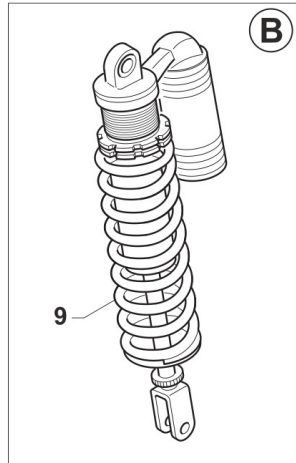

2T85SMXJ24-T
TELAIO - FRAME

TELAIO
FRAME

TM0113

2T85SMXJ24-T
TELAIO - FRAME

TELAIO
FRAME

Pos.	Codice	Q.tà	Note	Descrizione	Description
1	73000.13	1		TELAIO MOTO 80/85/100 AL J13	FRAME JUNIOR MY13
2	49792	1		VITE TE F/R 10X54 1.25 T.AL08	BOLT, M10X1.25X54 ALU.FRAME08
3	73002.12	1		CODINO TELAIO 85 JUNIOR M. 13	REAR SUBFRAME 85J M.13->
4	49681	1		DADO M 10 X 1,25 CH 14 FLANG. AUTOBLOCK	NUT M10x1,25 FLANGED SELF-LOCK
5	49724	2		VITE TE F/R 8X21	BOLT TE F/R 8x21
6	49680	3		DADO M 8 X 1,25 CH 12 FLANG. AUTOBLOCK	NUT, M 8X1,25 FLANG. SB
7	49366	2		VITE TE F/R 8X40 Ch.10	BOLT 8X40 T.10mm
8	67088	1		ROTELLA CATENA M. 90/07	CHAIN ROLLER M.90/07
9	72132	1		AMMORTIZZATORE EXTREMETECH J13	SHOCK ABSORBER EXTREMETECH J13
10	49353	1		VITE TE F/R 8X90 1.25 Ch.10	SCREW TE F/R 8X90 1.25 Ch.10
11	49354	1		VITE TE F/R 8X120 1.25 Ch.10	SCREW TE F/R 8X120 1.25 T.10
12	26228	1		PIASTRA TIRANTE 85/100 J DX MY 13/20	PLATE RH, CYLINDER/FRAME 85-100 J
13	26229	1		PIASTRA TIRANTE 85/100 J SX MY 13/20	PLATE LH, CYLINDER/FRAME 85-100 J
14	49611	2		RONDELLA ACCIAIO 8	WASHER STEEL 8mm
15	49680	2		DADO M 8 X 1,25 CH 12 FLANG. AUTOBLOCK	NUT, M 8X1,25 FLANG. SB
16	49445	2		VITE TE 8X50 UNI 5737	BOLT EH 8X50
17	49612	2		RONDELLA ACCIAIO 10	STEEL WASHER 10
18	73036	2		COPIGLIA PEDANA M. 92/01	COTTER PIN FOOTPEG 92/01
19	00692	2		PIASTRINO TELAIO AL.ATT.PED.08	HOLDER, FOOTPEGS, M. 08/->
20	49382	2		VITE ESAG.FLANG.M12X25 T.A.	BOLT 12 X 25 FLANGE
21	73064	2		PERNO PEDANE M.08-> X T.ALLUM.	PIN, FOOT PEG, 08/->
22	49383	2		VITE ESAG.FLANG.M8X1.25X20 T.A	BOLT 8 X 20 FLANGE
23	16022	2		MOLLA RITORNO PEDANE M.08/->	SPRING, FOOT PEG PIN 08/->
24	73048.10	1		PEDANA DX MOD. 2010	FOOTPEG, RIGHT M.10->
24	73049.10	1		PEDANA SX MOD. 2010	FOOTPEG, LEFT M.10->
25	49364	2		VITE TE F/R 8X25 Ch.10	BOLT, EH 8X25 To.10 mm
26	26141	1		BOCCOLA ROTELLA CATENA.JUN'13	BUSH, CHAIN WHEEL JUNIOR 13->
27	67088.08	1		ROTELLA CATENA M. 08/->	CHAIN ROLLER 08/->