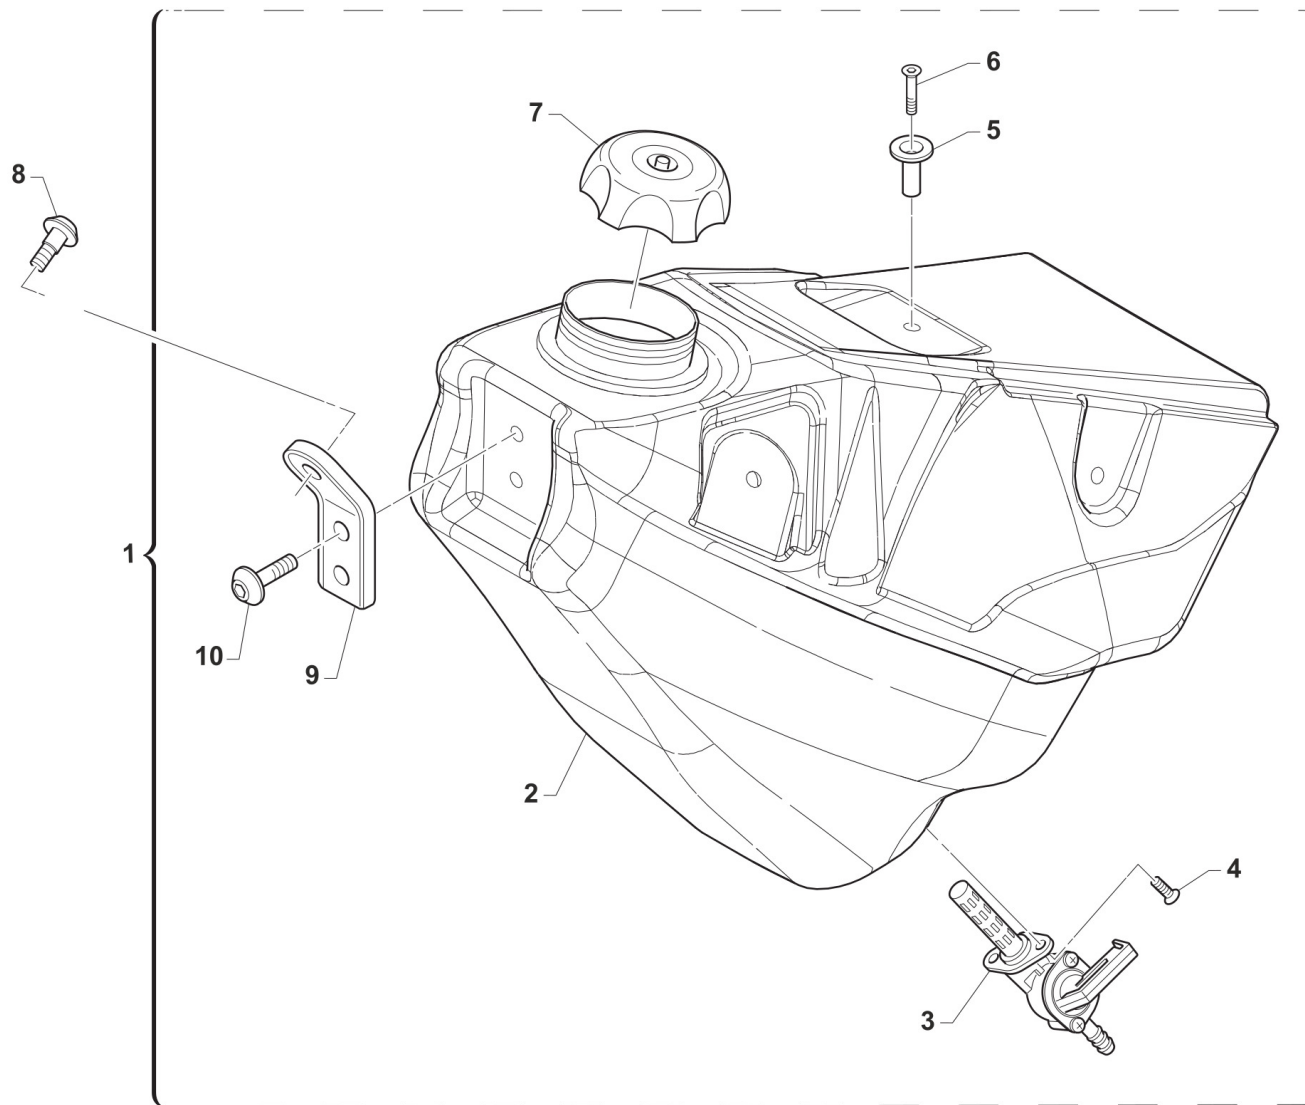

TM0111

**2T85SMXJ24-T**  
**TELAIO - FRAME**

**IMPIANTO RAFFREDDAMENTO**  
**RADIATOR**

**5**

Pos.	Codice	Q.tà	Note	Descrizione	Description
1	23016	1		PROT. RADIATORE DX 80J 45333	GUARD, RADIATOR RIGHT 80J
2	23017	1		PROT. RADIATORE SX 80J 45332	GUARD, RADIATOR LEFT 80J
3	49484	4		VITE TCEI 6X20	BOLT TCEI 6X20
4	26064	4		BOCCOLA RADIATORE MY 02 / 06 ->	BUSH, RADIATOR M.02/06
5	21102	4		GOMMINO ANTIV.RADIAT.SILENZ. MY 94->	RUBBER, GROMMET RADIATOR and SILENC.
6	23067	1		RADIATORE 2T DX JUN MY19 FA L.TAP	RADIATOR RH JUNIOR
7	23062	1		TAPPO RADIATORE 1,8 BASSO(PER RADIATORE 23065)	RADIATOR CAP 1,8
8	23068	1		RADIATORE 2T SX JUN MY19 FA	RADIATOR LH JUNIOR
9	51036	4		FASCETTA A COLLARE DIAM.24 ZN	CLIP, WATER HOSE, d.24 ZN
10	51014	2		FASCETTA INOX 9 - 14 H5 IMBUT	BAND, INOX 9-14 H5 IMBUT
11	67036	1		TUBO ANTIBENZINA 8 x 14	HOSE, OIL/FUEL 8x14
12	67170	1		TUBO COPOLAN GRIGIO 5x9 mm	HOSE, COPOLAN GREY 5x9 mm
13	21020	1		MANICOTTO ACQUA LUNGO 90	HOSE, RUBBER 90cms
14	51062	5		FASCETTA A COLLARE DIAM.22 ZN	CLIP, WATER HOSE, d.22 ZN
15	21071	1		Raccordo a T radiatori Junior 2019	JOINT, RADIATOR JUNIOR
16	F21413.1	2		MANICOTTO ACQUA RADIATORE 05->	WATER HOSE RADIATOR M.2005
17	21122.19	1		MANICOTTO COLL. TESTA A RAD DX E SX 85J	HOSES KIT WATER, HEAD TO COOLER 85J