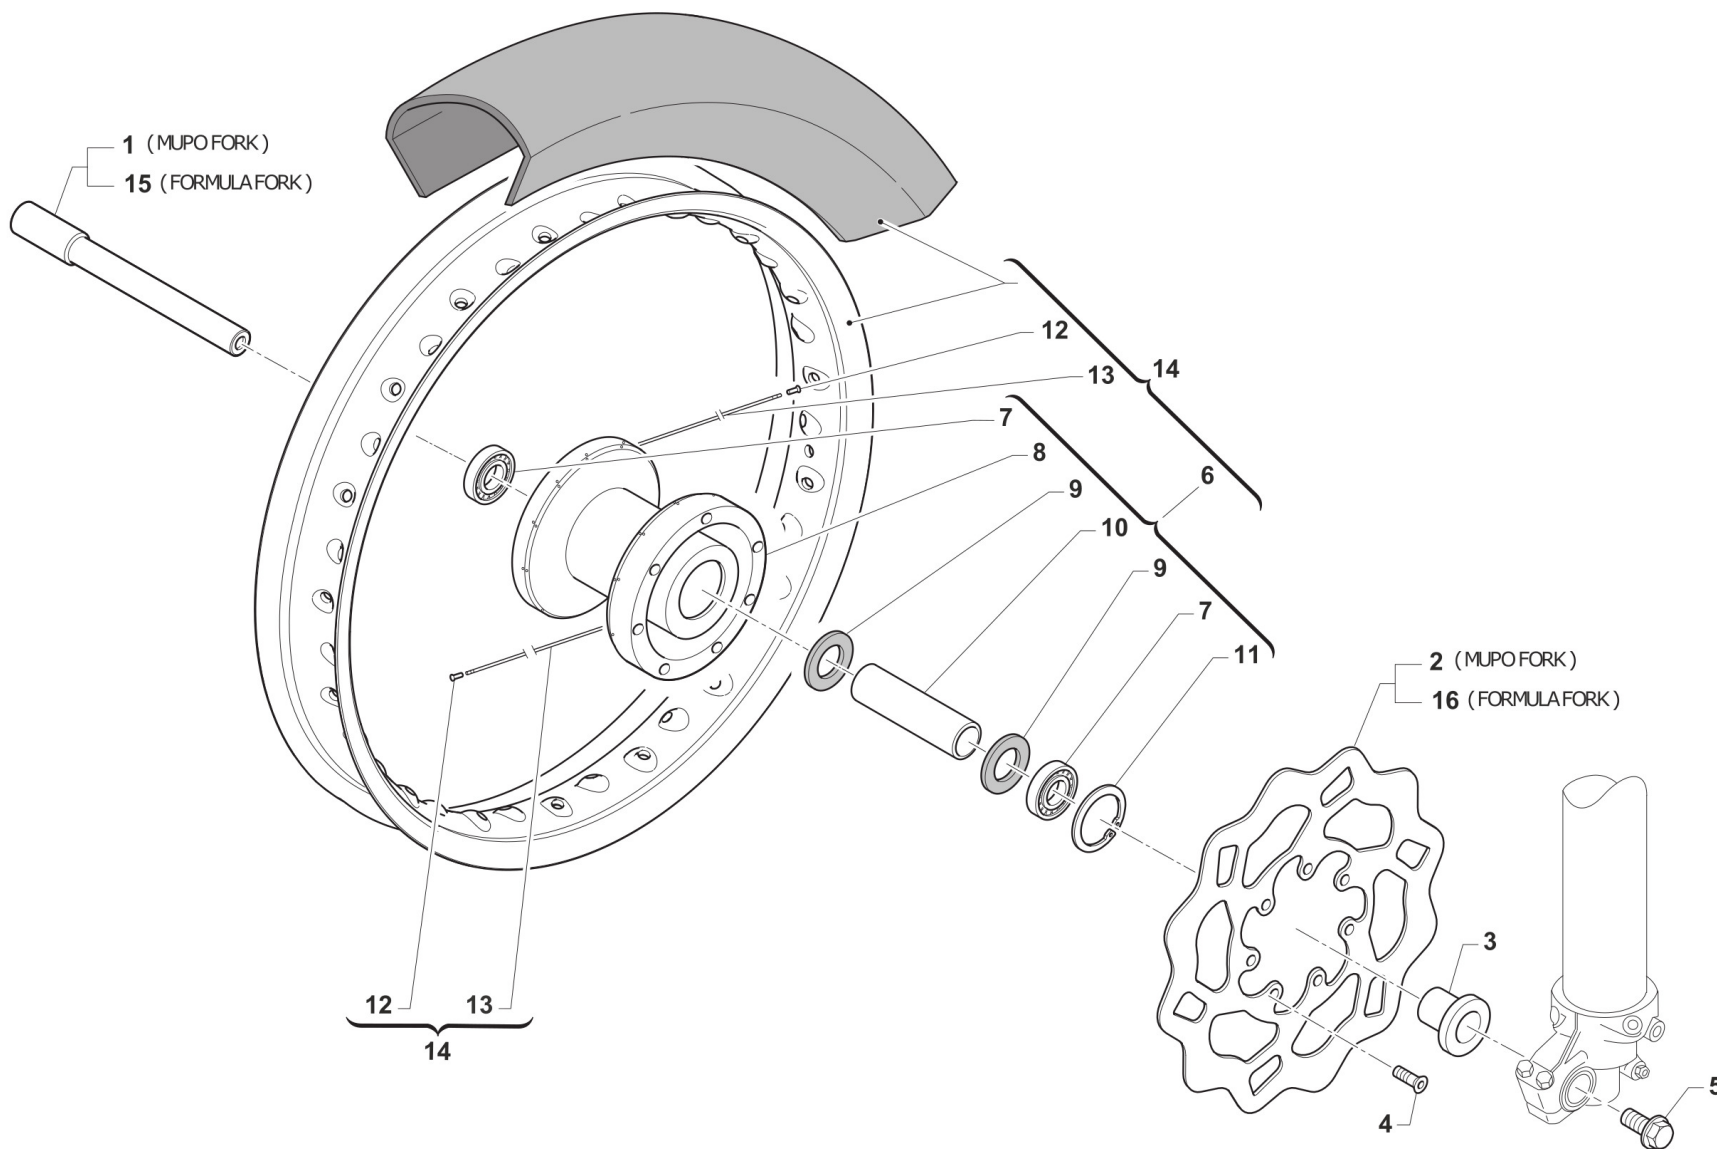

110.01

2T85SMXJ24-T
TELAIO - FRAME

RUOTA ANTERIORE
FRONT WHEEL

4

Pos.	Codice	Q.tà	Note	Descrizione	Description
1	74060	2		PERNO RUOTA ANT JUNIOR 20-17X200 FORC. MUPO	AXLE, FRONT WHEEL, JUNIOR, MUPO 38
2	69307	1		DISCO FRENO 240X3 ANT J '18 MM - FORC. MUPO	BRAKE DISK, FRONT, JUNIOR, MUPO 38
3	26144	1		BOCCOLA CUSC.R.ANT.J13 15 F.17	BUSH, FRONT WHEEL BEA.J 15 H17
4	49370	7		VITE TE F/R 6X12	BOLT 6X12
5	49084	1		DADO PERNO R.ANT 85 J M. 13/->	NUT, AXLE FRONT WHEEL 85J 13->
6	70221	1		MOZZO ANT 80/85J 13/-> CPL	FRONT HUB ASSY, JUNIOR
7	03062	2		CUSCIN.RUOTA ANT.LATO FRE.6003	BUSH, FRONT WHEEL BRAKE SIDE
8	70221.1	1		MOZZO ANT 80/85J 13/-> NUDO	HUB, FRONT
9	12062	1		O RING DISTANZIALE RUOTA JUNIOR M.13->	O-RING SPACER WHEEL JUNIOR MY 13->
10	70231	1		DIST.INTERNO RUOTA ANT. JUNIOR M.13->	INNER SPACER FRONT WHEEL J. M.13->
11	49261	1		SEEGER MOZZO FORC.45/50/BS I35	SEEGER, FRONT WHEEL HUB I35
12	70313	28		NIPPLO ACCIAIO 3 (85 SMX)	NIPPLE 3MM
13	70310	28		RAGGIO R.ANT 85 SMX 128 X 3.0	SPOKE, FRONT SMX-J
14	70239.1	1		RUOTA ANT.CPL.JUNIOR 1213 C/G SMX, COMPLETA DI GOMMA MONTATA	WHEEL, FRONT, SMX-J ASSY WITH TYRE 12
15	74058	1		PERNO R.ANT. JUN2013 20-17X209	AXLE, FR WHEEL 85J M.13
16	69306	1		DISCO FRENO 220X3 ANT J '17 MM	BRAKE DISK, FRONT 220x3 JUNIOR