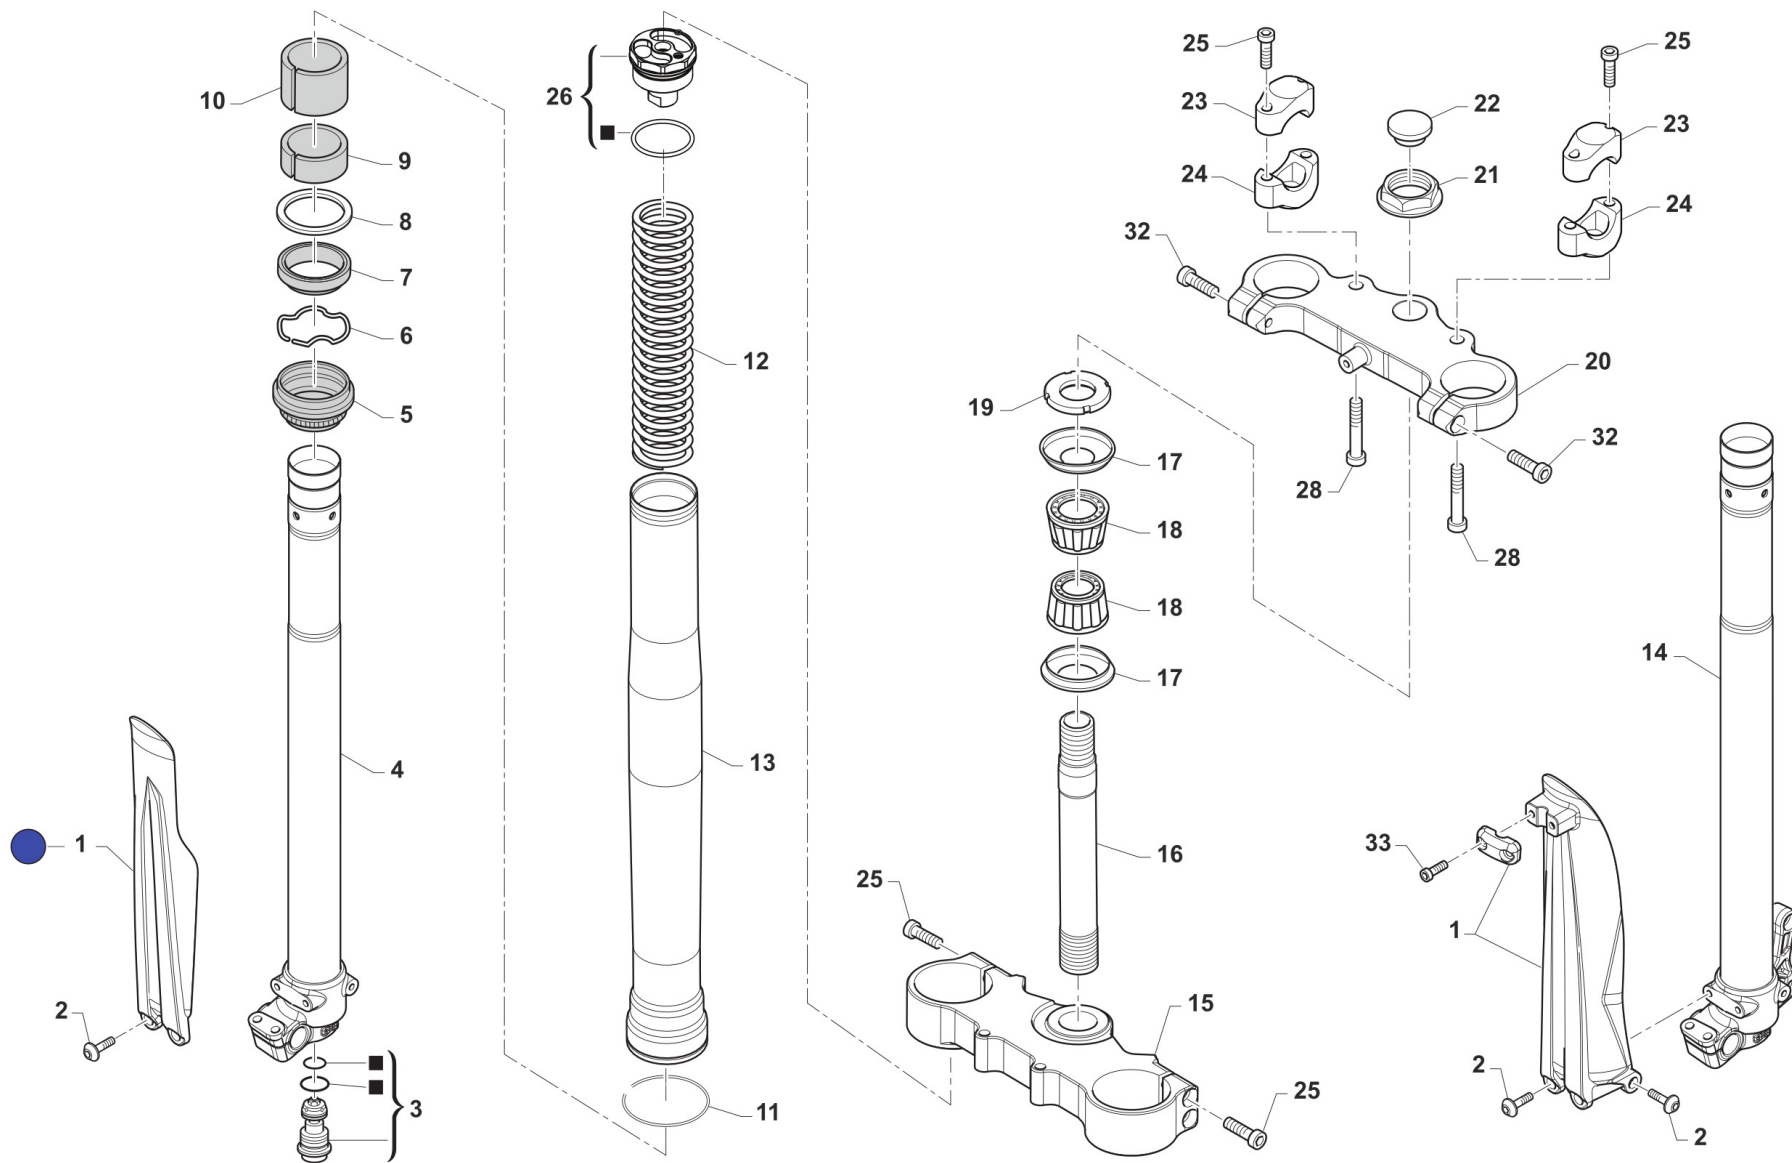

2T85SMXJ24-T TELAIO - FRAME

FORCELLA MUPO FRONT FORK MUPO

MUPO 38

0108.24

2T85SMXJ24-T
TELAIO - FRAME

FORCELLA MUPO
FRONT FORK MUPO

3

Pos.	Codice	Q.tà	Note	Descrizione	Description
1	67302	1		KIT PROTEZ.FORC.JUN'13 CPL BLU CON PASSACAVO	FORK PROT. ASSY JUN'13 BLU
2	49571	4		VITE TBCE 6x 7 PROT. FORCELLA	BOLT TBCE 6x7
3	72267	2		ASSIEME PORTA PIST.COMPL.FORC. MUPO	REBOUND ADJUSTER MUPO 38
4	72285	1		GRUPPO TUBO FORZA DX MUPO D.39	
5	72261	2		PARAPOLVERE FORCELLA MUPO 38	DUST SEAL MUPO 38
6	72265	2		ANELLO DI ARRESTO FORC. MUPO	RING MUPO 38
7	72260	2		PARAOLIO FORCELLA MUPO 38	OIL SEAL MUPO 38
8	72264	2		RONDELLA PARAOLIO FORC. MUPO	WASHER, OIL SEAL, MUPO
9	72262	2		BOCCOLA DU FORCELLA MUPO 38x42x12	BUSHING MUPO 38x42x12
10	72263	2		BOCCOLA DU FORCELLA MUPO 38x36x20	BUSHING MUPO 38x36x20
11	72266	2		ANELLO SEEGER FORC. MUPO	CIRCLIP, PROTECION, MUPO 38
12	ND	2		NON DISPONIBILE	TEMPORARILY NOT AVAILABLE
13	72284	2		FODERO FORCELLA MUPO USD D.39	
14	72286	1		GRUPPO TUBO FORZA SX MUPO D.39	
15	72118	1		PIASTRA INF.FORC 85J 13/-> F39	FORK BRIDGE, BOTTOM 85J 13->
16	72097	1		CANOTTO STERZO 85J M. 13/->	STEERING STEM, JUNIOR MY13
17	72002.01	2		PROTEZ. CUSC/CANOTTO STERZO JUN.13 ->	DUST SEAL, STEERING STEM J13->
18	03072	2		CUSCINETTO CONICO STERZO J '13	BUSH, STEERING JUNIOR 11/->
19	72099	1		GHIERA CANNOTTO STERZO J. 2011	NUT, STEERING BEARING 85J 11->
20	72119	1		PIASTRA SUP.FORC 85J 13/-> F39	FORK TRPLE CLAMP 85J 13->
21	72098	1		DADO CANOTTO STERZO 85J 13/->	NUT, STEERING BEARING 85J 13->
22	21033	1		TAPPO PLAST.D25 -CANOT.STER.EN	PLASTIC CAP D.25mm STEER. AXE
23	72036.11	2		CAVALLOTTO SUP.M.11 SILVER	UPPER HANDLEBAR M.11 SILVER
24	72124	2		CAVALLOTTO INF. 85J M.13/->	LOWER HANDLEBAR 85J M.13->
25	49502	8		VITE TCEI 8X30	BOLT TCEI 8X30
26	72268	2		TAPPO CARTUCCIA COMPL.FORC. MUPO	TOP CAP MUPO 38
28	49758	2		VITE TCEI 10X30	BOLT TCEI 10X30
32	49501	2		VITE TCEI 8X25 UNI 5931	BOLT TCEI 8X25