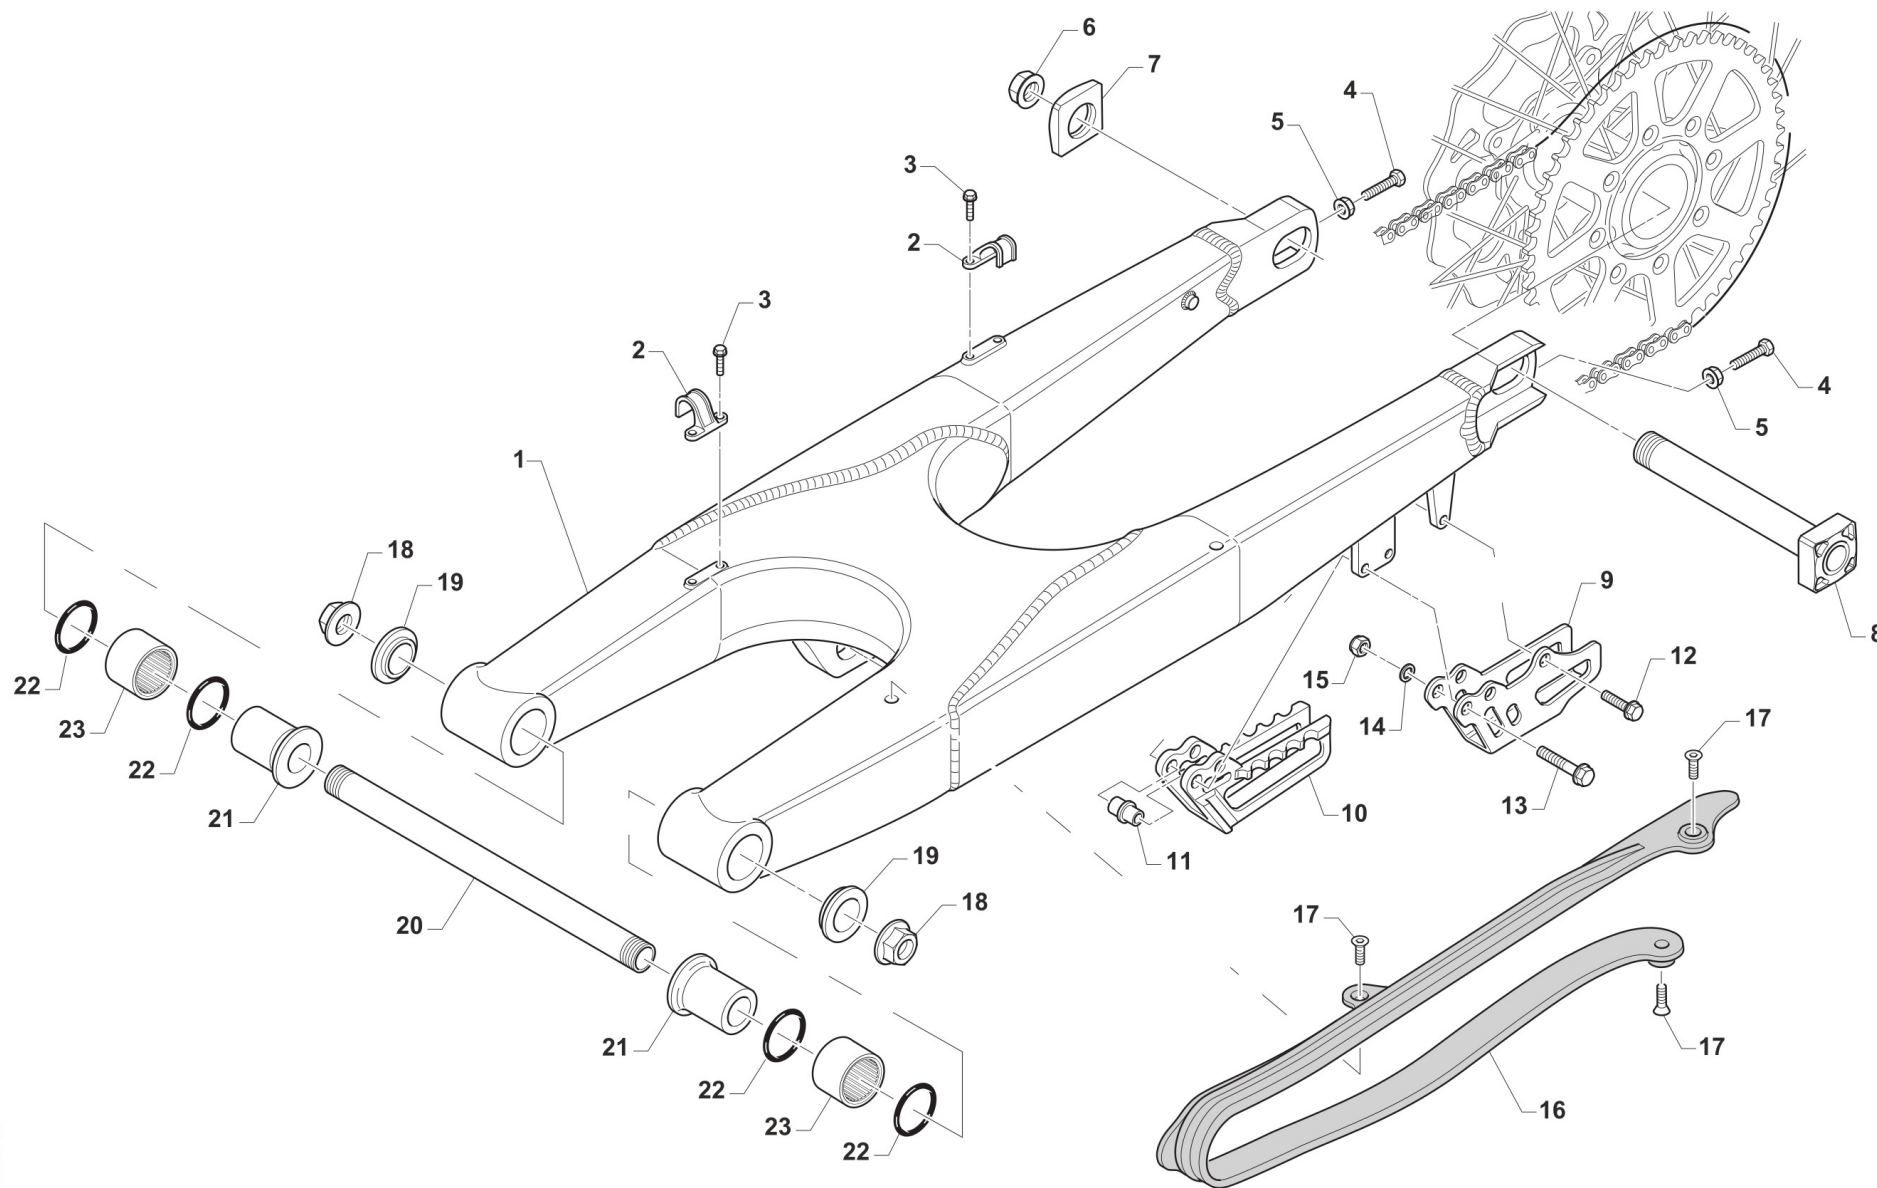

2T85SMXJ24-T  
TELAIO - FRAME

FILTRO ARIA  
AIR FILTER

TM0115

**2T85SMXJ24-T**  
**TELAIO - FRAME**

**FILTRO ARIA**  
**AIR FILTER**

**9**

Pos.	Codice	Q.tà	Note	Descrizione	Description
1	49324	1		GALLETTO C/PERNO FILTRO 6x70	SCREW WITH PIN AIR FILTER 6X70
2	26084	1		RONDELLA PARAF ANT. 24x2 M.08	WASHER, FRONT FENDER 24 X 2
3	66060	1		FILTRO ARIA 2T/4T/85 M.13/14ES	AIR FILTER M. 2013 ES
4	66062	1		GABBIA FILTRO M.2013 ES/J'13	CAGE, AIR FILTER 66060 ES/J'13
5	67305	1		CASSA FILTRO JUNIOR 2013 CPL	AIR BOX 85 JUNIOR M.13-> ASSY
6	67104	1		PROTEZIONE MONO MOD. 92/->	GUARD, SHOCK ABSOVER M. 92/->
7	49320	2		VITE TB LARGA 6X15(16)LATERALI	BOLT TB LARGE 6X15(16)
8	67312	1		CUFFIA CASSA FILTRO JUN.2013	AIR BOOT JUNIOR MY13
9	49602	5		RONDELLA 5 x 15 x 1,2	WASHER 5x15
10	49629	5		DADO M 5 ALTO AUTOBLOCCANTE	NUT 5mm, HIGHT SELF-LOCKING
11	49402	5		VITE TSEI 5X20	BOLT TSEI 5X20
12	66017	1		PIASTRA MANIC. C.FILTRO 2013	PLATE, AIR FILTER MANIFOLD 13