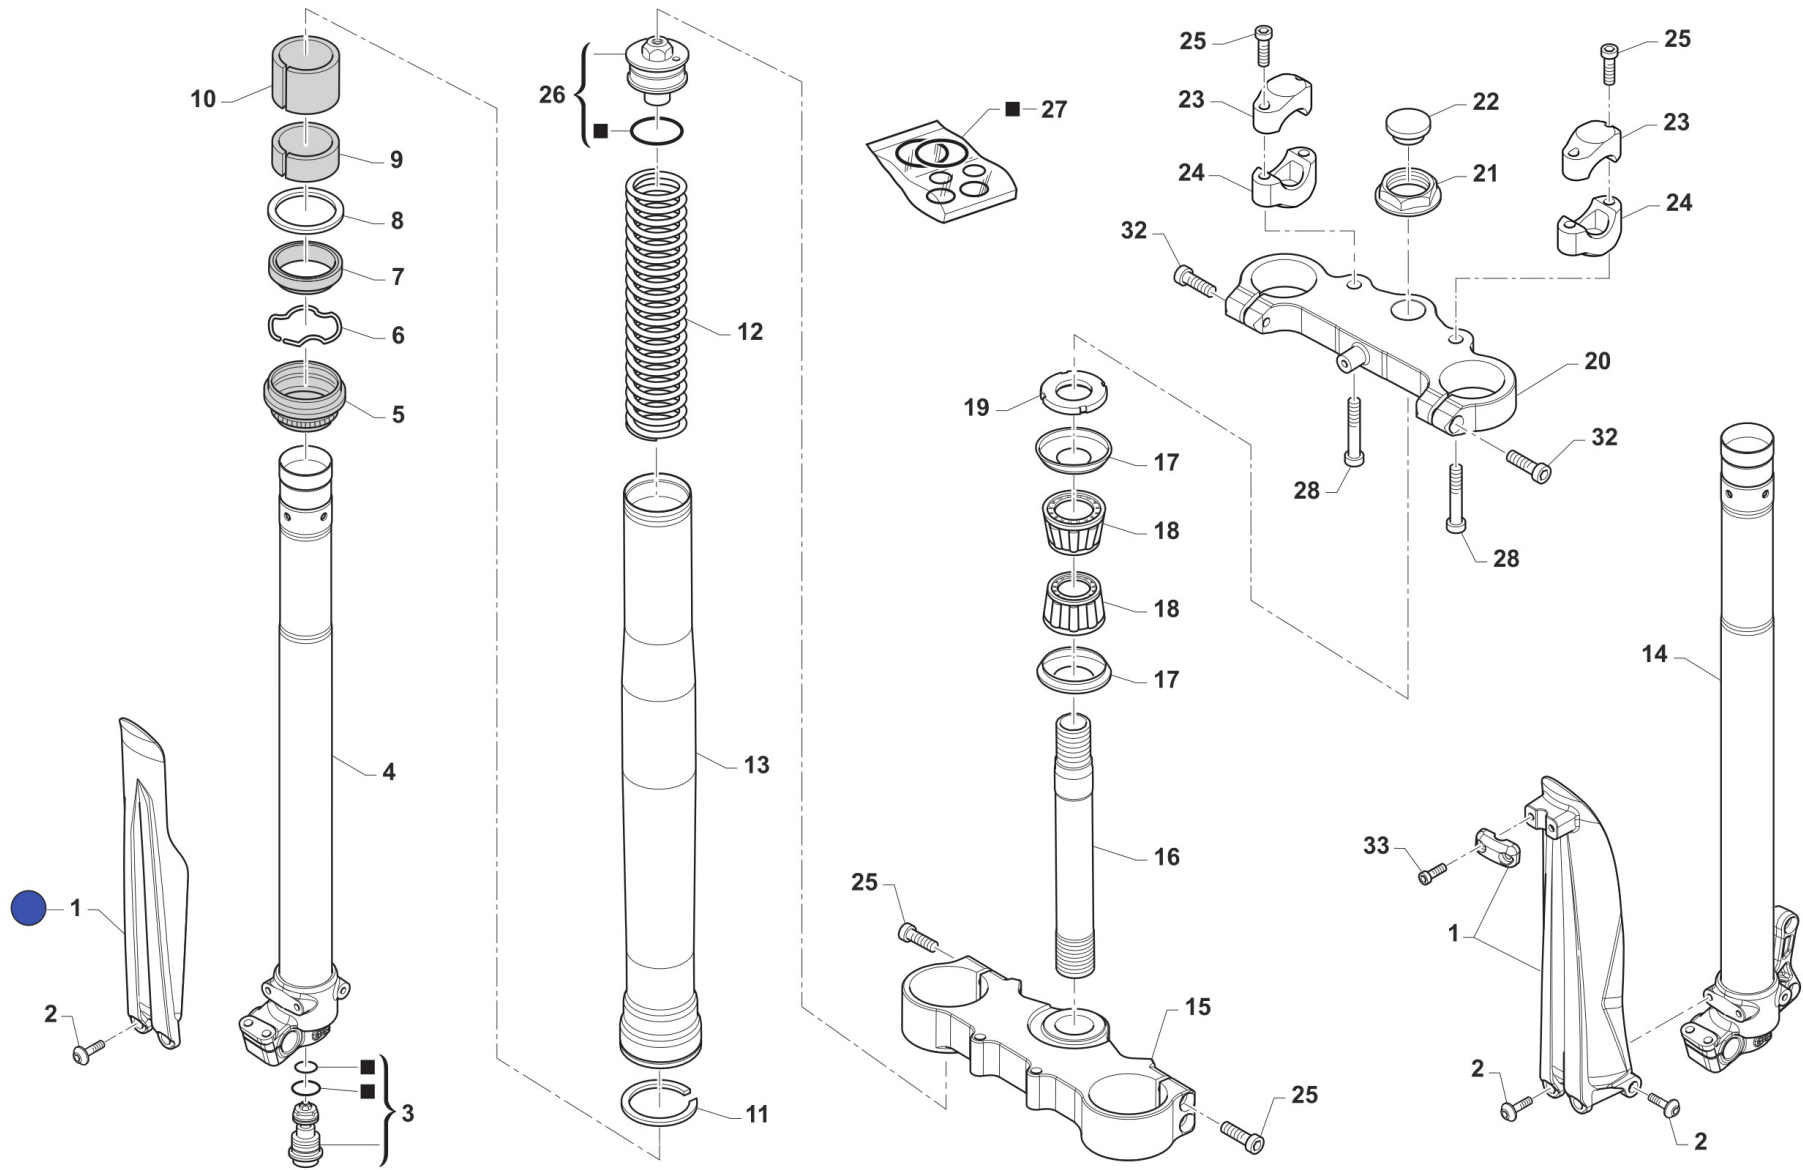

0108.02

**2T85SMXJ24-T**  
**TELAIO - FRAME**

**FORCELLA FORMULA**  
**FRONT FORK FORMULA**

**3**

Pos.	Codice	Q.tà	Note	Descrizione	Description
1	67302	1	BLU	KIT PROTEZ.FORC.JUN'13 CPL BLU CON PASSACAVO	FORK PROT. ASSY JUN'13 BLU
2	49571	4		VITE TBCE 6x 7 PROT. FORCELLA	BOLT TBCE 6x7
3	72257	2		GRUPPO COMPRESSIONE FORC. FORMULA D.39	
4	72198	1		GRUPPO TUBO FORZA DX FORM.J85	
5	72151	2		PARAPOLVERE FORCELLA JUNIOR 13	DUST SEAL JUNIOR FRONT FORK
6	72152	2		ANELLO FERMA PARAOLIO FORC.J13	RING OIL SEAL RETAINER FORK J.
7	72150	2		PARAOLIO FORCELLA JUNIOR 2013	OIL SEAL JUNIOR FRONT FORK
8	72153	2		RONDELLA FERMA BOCC.PARAOL.J13	WASHER, BUSH F39 J
9	72154	2		BOCCOLA DU 39X43X15 FORC.JU.13	BUSH DU 39X43X15 FORKS 85J
10	72155	2		BOCCOLA DU 38X40X20 FORC.JU.13	BUSH DU 38X40X20 FORKS 85J
11	72255	2		ANELLO DI PROTEZIONE FORMULA D.39	
12	72156	2		MOLLA FORCELLA F39 J13 K=3.4	SPRING, FR FORK F39 J13 K=3.4
12	72157	2		MOLLA FORCELLA F39 J13 K=3.8	SPRING, FR FORK F39 J13 K=3.8
12	72158	2		MOLLA FORCELLA F39 J13 K=4.0	SPRING, FR FORK F39 J13 K=4.0
12	72161	2		MOLLA FORCELLA F39 J13 K=3.6	
13	72140	2		FODERO FORCELLA FORMULA USD D.39	
14	72197	1		GRUPPO TUBO FORZA SX FORM.J85	
15	72118	1		PIASTRA INF.FORC 85J 13/-> F39	FORK BRIDGE, BOTTOM 85J 13->
16	72097	1		CANOTTO STERZO 85J M. 13/->	STEERING STEM, JUNIOR MY13
17	72002.01	2		PROTEZ. CUSC/CANOTTO STERZO JUN.13 ->	DUST SEAL, STEERING STEM J13->
18	03072	2		CUSCINETTO CONICO STERZO J '13	BUSH, STEERING JUNIOR 11/->
19	72099	1		GHIERA CANNOTTO STERZO J. 2011	NUT, STEERING BEARING 85J 11->
20	72119	1		PIASTRA SUP.FORC 85J 13/-> F39	FORK TRPLE CLAMP 85J 13->
21	72098	1		DADO CANOTTO STERZO 85J 13/->	NUT, STEERING BEARING 85J 13->
22	21033	1		TAPPO PLAST.D25 -CANOT.STER.EN	PLASTIC CAP D.25mm STEER. AXE
23	72036.11	2		CAVALLOTTO SUP.M.11 SILVER	UPPER HANDLEBAR M.11 SILVER
24	72124	2		CAVALLOTTO INF. 85J M.13/->	LOWER HANDLEBAR 85J M.13->
25	49502	8		VITE TCEI 8X30	BOLT TCEI 8X30