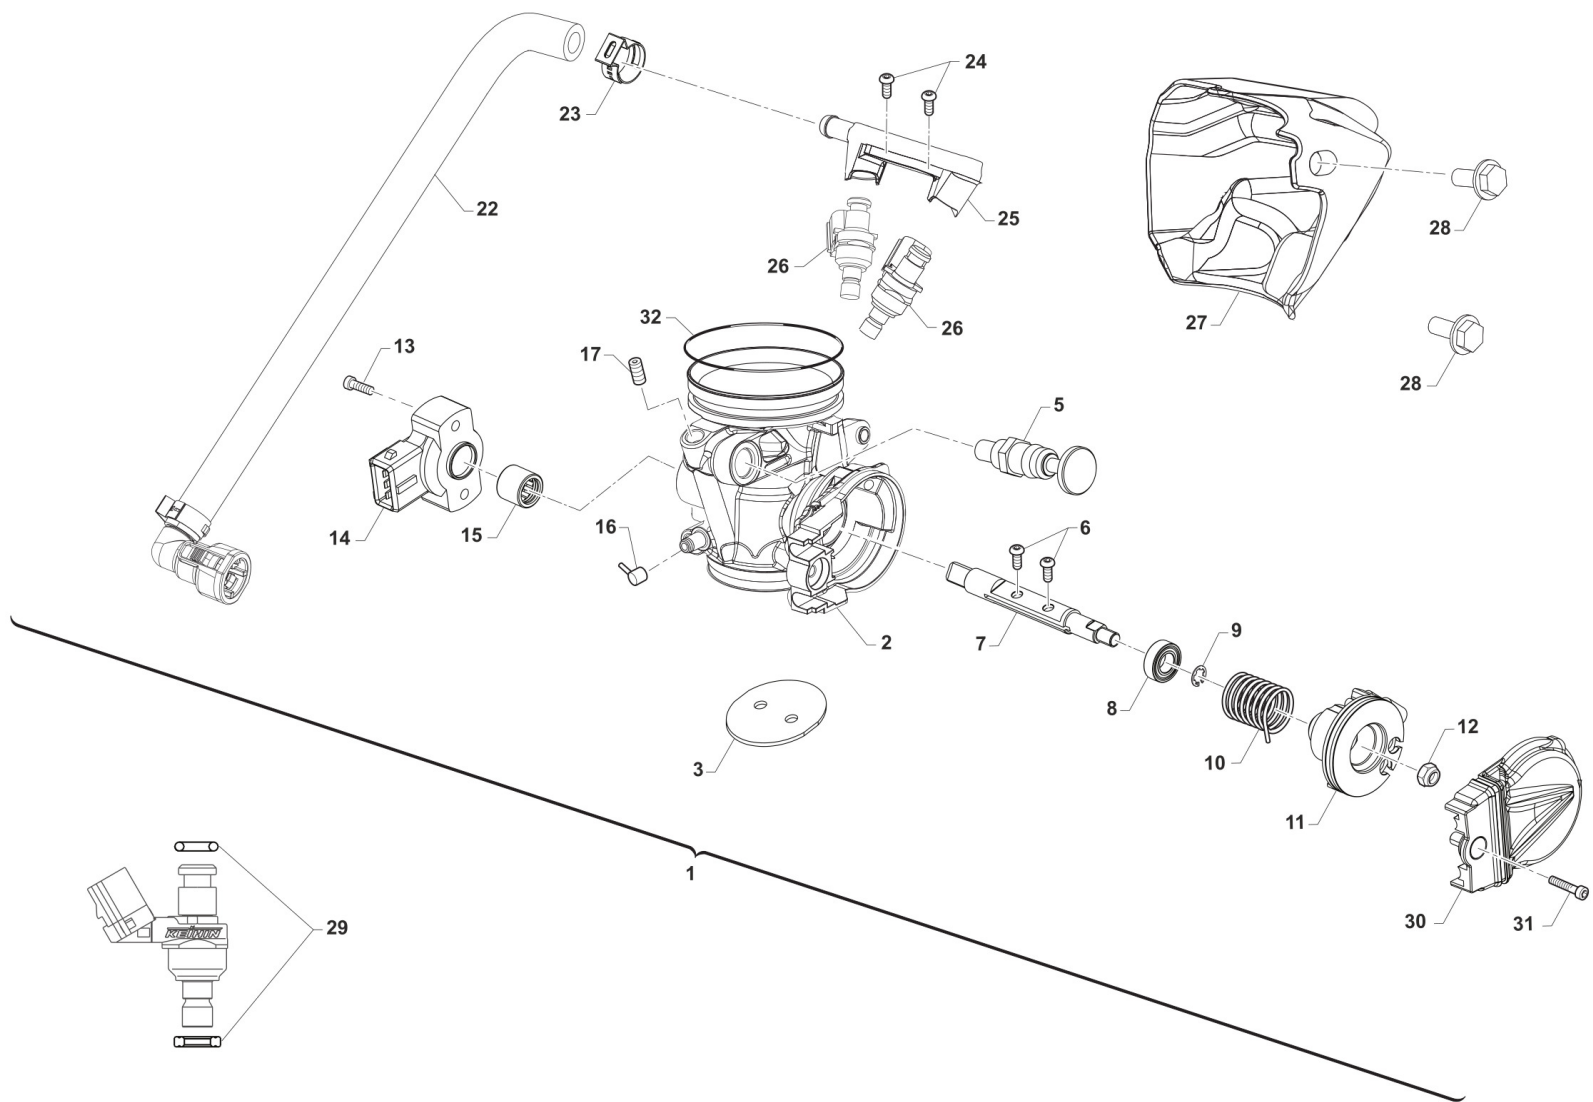

2T-CF-08075.25
CORPO FARFALLATO - THROTTLE BODY

CORPO FARFALLATO
THROTTLE BODY

TM 0803.01

2T-CF-08075.25

CORPO FARFALLATO - THROTTLE BODY

CORPO FARFALLATO

THROTTLE BODY

4

Pos.	Codice	Q.tà	Note	Descrizione	Description
1	08075.25	1		CORPO FARFALLATO 2T 250/300 EN/SMR Fi D.39 (C/OR) CPL MY25	
2	08083	1		CORPO FARFALLATO 2T D.39 (C/OR)	
3	08012	1		FARFALLA 2T D. 39	THROTTLE
5	08022	1		POMELLO STARTER ARIA 250/300 2T Fi	KNOB CHOKE 250/300 TS Fi
6	49728	2		VITE TBCIX 4X6	BOLT
7	08013	1		ALBERINO C.FARF. 08011	SHAFT
8	F03389	1		CUSCINETTO 8X16X5 628/8 2RS	BEARING
9	F49054	1		SEEGER JK20 CUSC. ALB. C. FARF. 250 Fi	SEEGER
10	F16478	1		MOLLA COMANDO GAS 250 REPLICA	SPRING
11	F08353	1		PULEGGIA CORPO FARFALLATO 125/250	PULLEY
12	49676	1		DADO M 6X1 FLANG. AUTOBL.ACC.	NUT, FLANGED M6 X 1 S.B.
13	49928	2		VITE TBCIX 4X25	BOLT
14	F08052	1		POTENZIOMETRO HELLA 008476-111	POTENTIOMETER HELLA
15	F19542	1		ASTUCCIO A RULLI HK1012 2RS	NEEDLE BEARING
16	08009	1		VALVOLA MANDATA OLIO C.F. 250/300 EES-2	VALVE, OIL
17	49717	1		GRANO 8 X 6	GRUB SCREW 6x8
22	08019A	1		TUBO BENZINA RAIL INIETTORI SU CORPO FARFALLATO	
23	51108	1		FASCETTA OETIKER 014,0	
24	49470	2		VITE TCEI 4X12	BOLT TCEI 4X12
25	08052	1		SUPPORTO INIETTORI CORPO 2T	
26	F08320	2		INJECTOR 330cc W/OUT D. (250/300 Fi 2T)	INJECTOR
27	08049	1		PROTEZIONE INIETTORI CORPO FARF. 2T	
28	49132	2		VITE TE / FLANG. 5X12	
29	12269	1		SET OR + SEAL RING INIETTORE KEIHIN	SET OR + SEAL RING KEIHIN INJECTOR
30	F08379	1		COPERCHIO CORPO FARFALLATO	COVER
31	49990	1		VITE TCEI 5X10 TESTA BASSA	
32	12099	1		O RING 159 NBR 70 (55.56X3.53)	