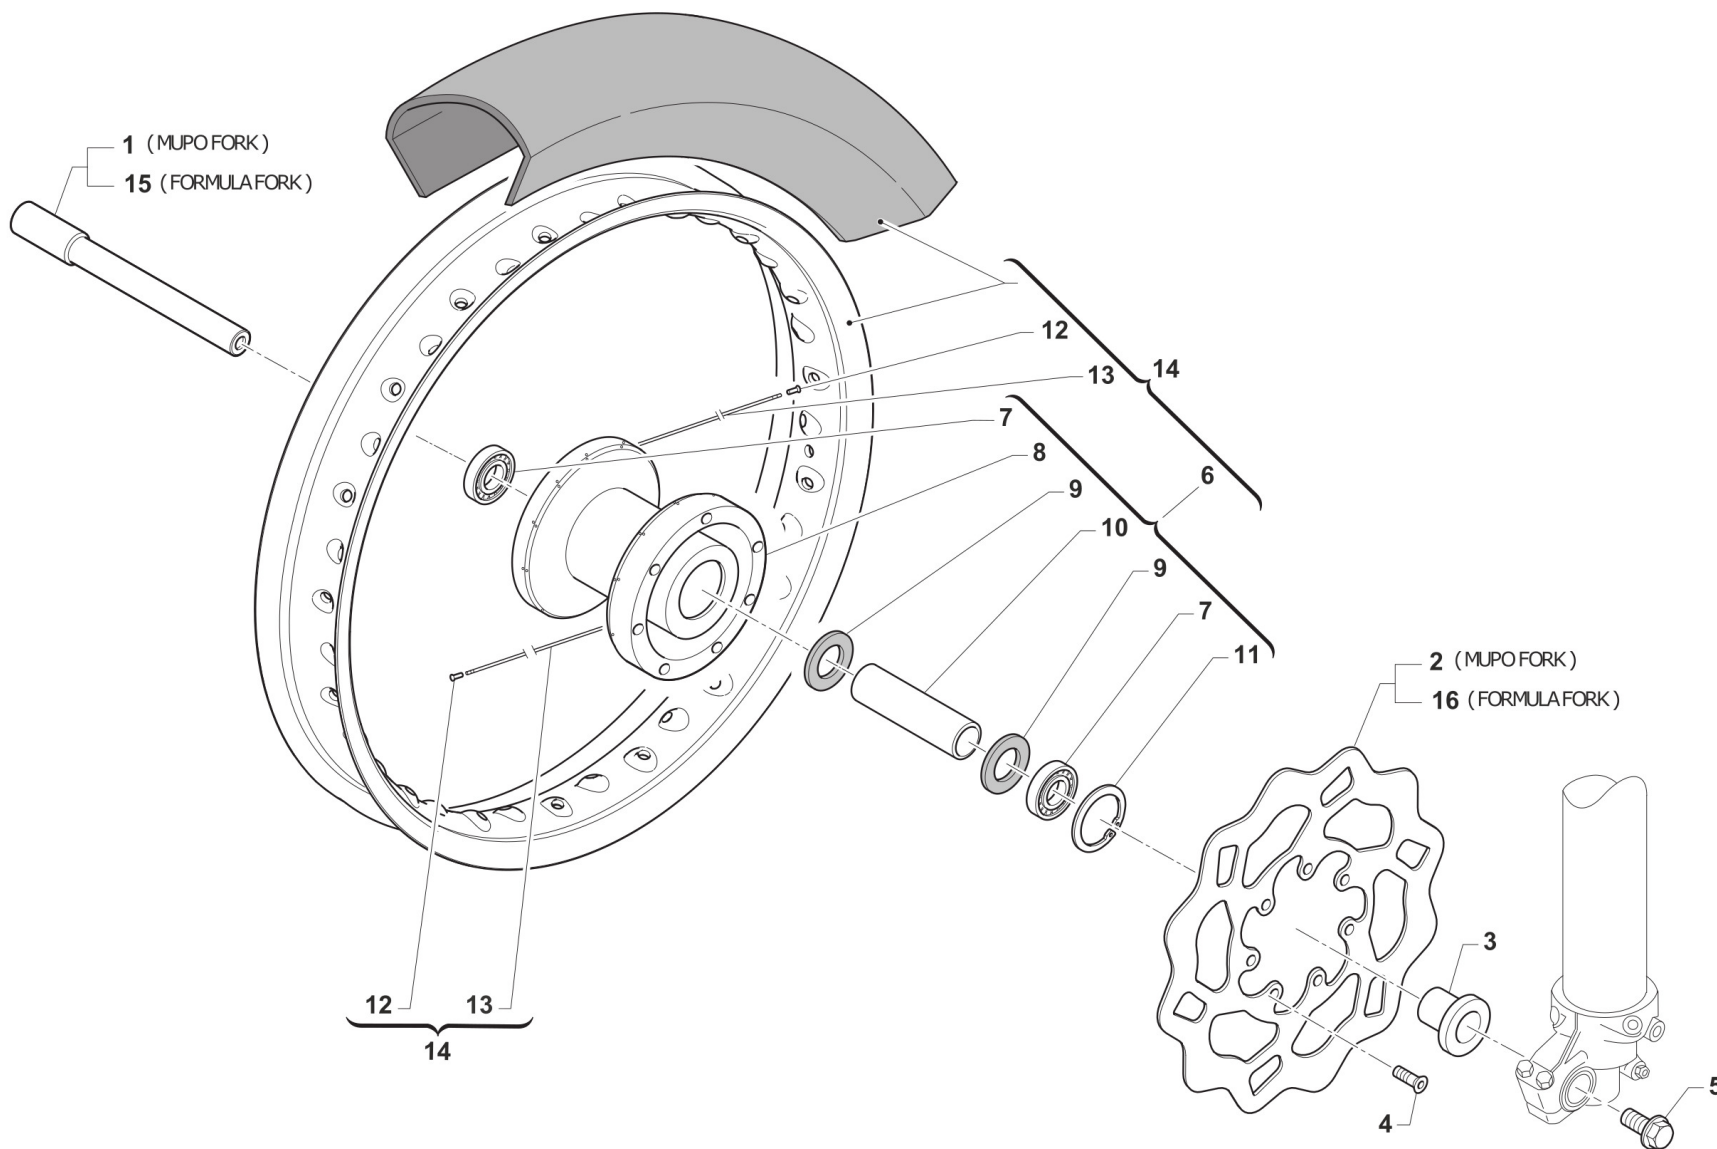

2T85SMXJ25-T
2T 85 SMX JUNIOR - 2S 85 SMX JUNIOR

RUOTA ANTERIORE
FRONT WHEEL

110.01

2T85SMXJ25-T
2T 85 SMX JUNIOR - 2S 85 SMX JUNIOR

RUOTA ANTERIORE
FRONT WHEEL

4

Pos.	Codice	Q.tà	Note	Descrizione	Description
1	74060	2		PERNO RUOTA ANT 85j MY13 20-17X200 FORC. MUPO	AXLE, FRONT WHEEL, JUNIOR, MUPO 38
2	69307	1		DISCO FRENO 240X3 ANT J '18 MM - FORC. MUPO	BRAKE DISK, FRONT, JUNIOR, MUPO 38
3	26144	1		BOCCOLA CUSC.R.ANT.J13 15 F.17	BUSH, FRONT WHEEL BEA.J 15 H17
4	49370	7		VITE TE F/R 6X12	BOLT 6X12
5	49084	1		DADO PERNO R.ANT 85 J M. 13/->	NUT, AXLE FRONT WHEEL 85J 13->
6	70221	1		MOZZO ANT 80/85J 13/-> CPL	FRONT HUB ASSY, JUNIOR
7	03062	2		CUSCINETTO RUOTA ANT 6003 85J	BUSH, FRONT WHEEL BRAKE SIDE
8	70221.1	1		MOZZO ANT 80/85J 13/-> NUDO	HUB, FRONT
9	12062	1		O RING DISTANZIALE RUOTA JUNIOR M.13->	O-RING SPACER WHEEL JUNIOR MY 13->
10	70231	1		DIST.INTERNO RUOTA ANT. JUNIOR M.13->	INNER SPACER FRONT WHEEL J. M.13->
11	49261	1		SEEGER MOZZO FORC.45/50/BS I35	SEEGER, FRONT WHEEL HUB I35
12	70313	28		NIPPLO ACCIAIO 3 (85 SMX)	NIPPLE 3MM
13	70310	28		RAGGIO R.ANT 85 SMX 128 X 3.0	SPOKE, FRONT SMX-J
14	70239.1	1		RUOTA ANT.CPL.JUNIOR 1213 C/G SMX, COMPLETA DI GOMMA MONTATA	WHEEL, FRONT, SMX-J ASSY WITH TYRE 12
15	74058	1		PERNO RUOTA ANT 85j MY13 20-17X209 FORC. FORMULA	AXLE, FR WHEEL 85J M.13
16	69306	1		DISCO FRENO 220X3 ANT J '17 MM	BRAKE DISK, FRONT 220x3 JUNIOR