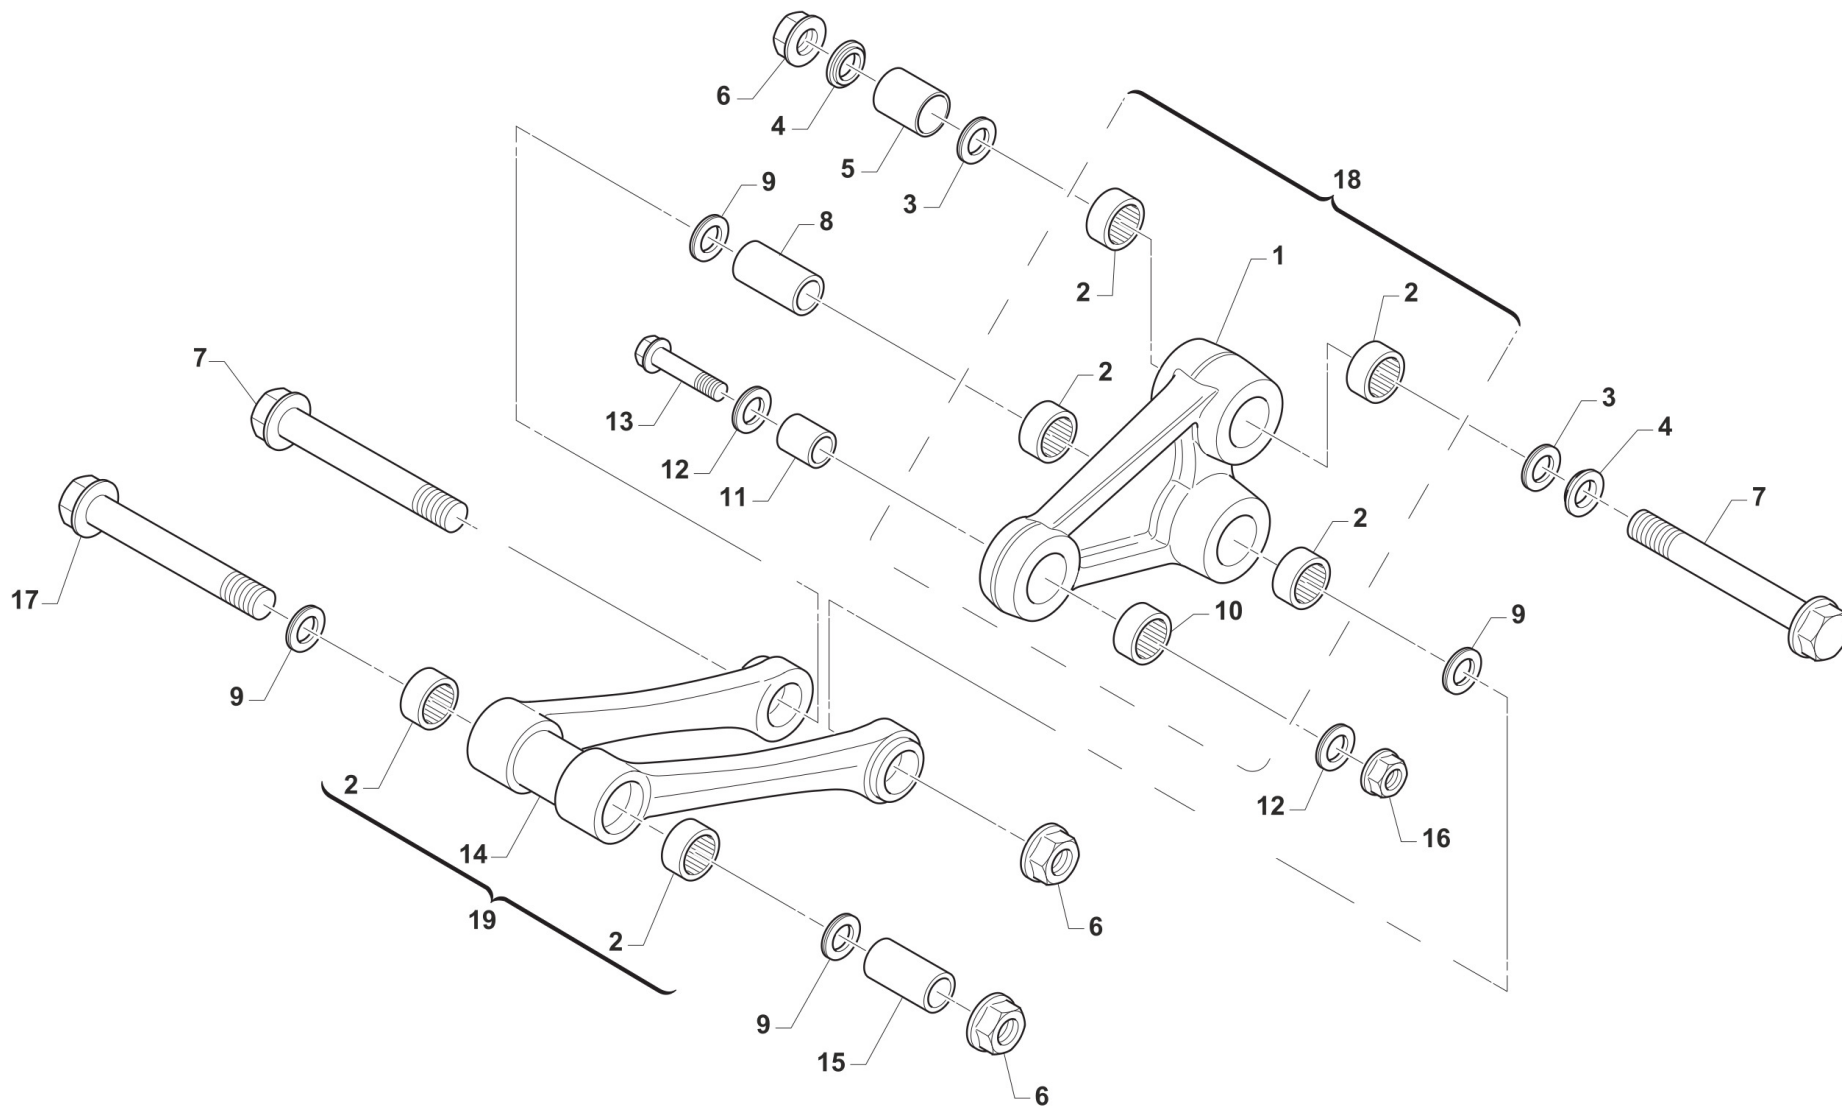

2T85SMXJ25-T
2T 85 SMX JUNIOR - 2S 85 SMX JUNIOR

LEVERAGGI
LINKAGE

TM0117

2T85SMXJ25-T
2T 85 SMX JUNIOR - 2S 85 SMX JUNIOR

LEVERAGGI
LINKAGE

Pos.	Codice	Q.tà	Note	Descrizione	Description
1	73134	1		TRIANGOLO SOSP. 85J 13/-> NUDO	ARM, LINKAGE
2	19106	6		GABBIA RULLINI DL 2016 KYU	BUSH NEEDLE CAGE 26 X 20 H16
3	12010	2		O RING ORM 0240-30 TRIANG.05/6	O-RING, LINKAGE 05/6 ORM 0240-30
4	73075	2		COPERCHIO BOCCOLA TRIANG '05	COVER, BUSH
5	73211	1		BOCCOLA TRIANGOLO LEVER.05/->	BUSH, ARM RELAY 12X20X38
6	49682	3		DADO M12X1,25 FLANG.AUTOBL.AC	NUT, M 12 x 1,25 FLANGE SL
7	49345	1		VITE TE F/R 12X90 1.25 Ch13	BOLT TE F/R 12X90 1.25 T.13
8	F73416	1		BOCCOLA TRIANG. 20x48F12 05/->	COLLAR, ROD M.04 12x20x48
9	12102	4		O RING LEVERAGGIO & FORCELLONE	O-RING, LINKAGE & SWINGARM
10	19101	1		GABBIA RULLINI DL 1812 KYU	BUSH NEEDLE CAGE DL 18/12
11	73214	1		BOCCOLA 18 X 20 F.10 TRIANGOLO 07/->	COLLAR, ARM ASSY 10 18X20 M.07
12	F12312	2		O RING FILTRO OLIO P.ASPIRAZ.+LEV.	O-RING, OIL FILTER
13	49791	1		VITE TE F/R 10X39 1.25 T.AL08	BOLT, M10X1.25X39 ALU.FRAME08
14	73135	1		TRAPEZIO SOSP. 85J 13/-> NUDO	ROD, LINKAGE
15	73204	1		BOCCOLA TRAPEZIO 20 x 74 F.12	BUSHING 20x74x12, ROD SUSP. 05
16	F49962	1		DADO M 10 X 1,25 CH 14 FLANGIATO	NUT, M10 X 1,25 KEY 14
17	49884	1		VITE TE F/R 12X110 LEV.85J13->	BOLT TE F/R 12X110 LINKAGE 85J
18	73142	1		TRIANGOLO SOSP. 85J 13/-> CPL	ARM ASSY JUNIOR
19	73143	1		TRAPEZIO SOSP. 85J 13/-> CPL	ROD ASSY JUNIOR