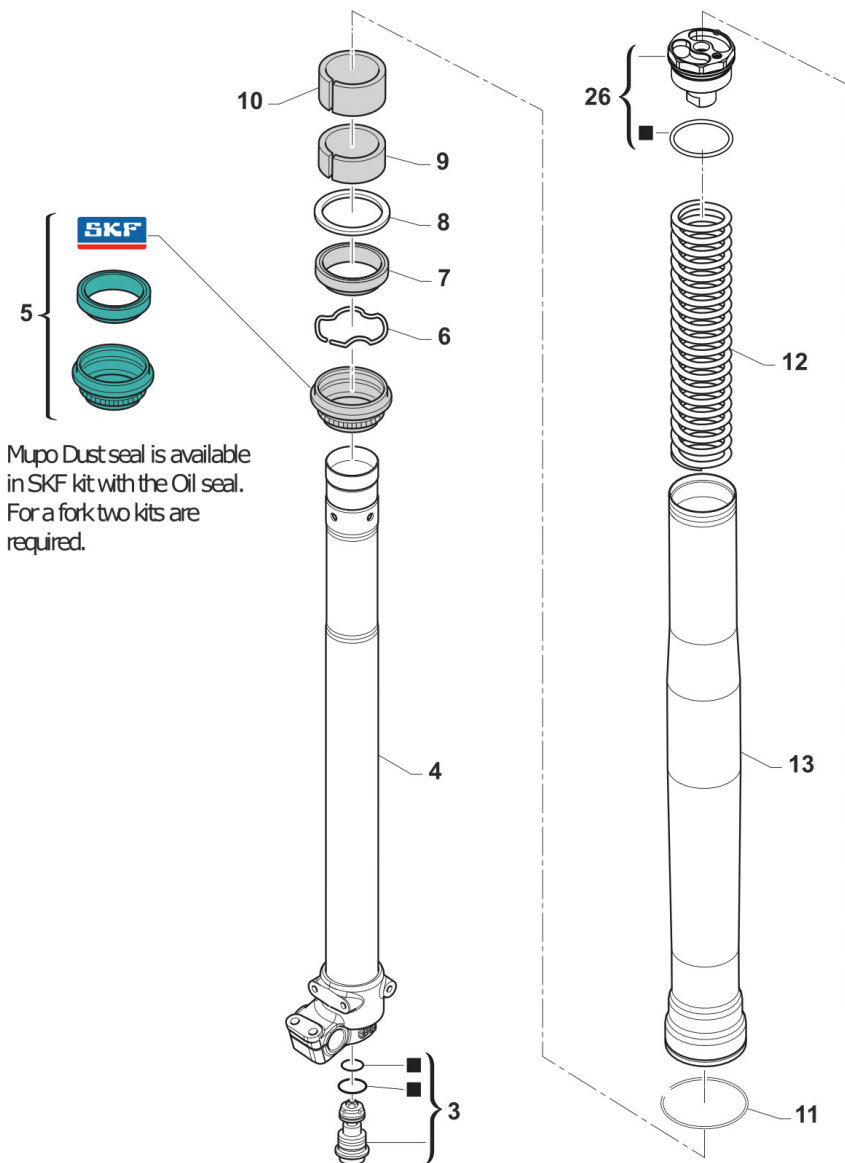

2T85SMXJ25-T
2T 85 SMX JUNIOR - 2S 85 SMX JUNIOR

FRENO ANTERIORE
FRONT BRAKE

2

Pos.	Codice	Q.tà	Note	Descrizione	Description
1	69236	1		PINZA FRENO ANTERIORE J M13->	BRAKE CALIPER, FRONT JUNIOR
2	69247	1		PASTIGLIE ANT. / POST. JUNIOR M.13->	PAD KIT, F.&R. CALIPER J 13
3	69280	1		PERNO + GRANO PAST. ANT/POST BRAKING JUNIOR	PIN+GRUB ANT/POST BRAKING JUNIOR
4	ND	1		NON DISPONIBILE	TEMPORARILY NOT AVAILABLE
5	69254	1		KIT VITI + CUFFIE + LAMIERINO PINZA ANT/POST BRAKING JUNIOR	BOLT+RETAINER BRAKE PAD ANT/POST JUNIOR
6	69343	1		SUPPORTO PINZA ANT BRAKING J13	HOLDER, FRONT BRAKE CALIPER
7	69248	1		POMPA FRENO ANT PS10/16 BREMBO (opt.JUNIOR)	FRONT MASTER CYLINDER PS 10/16 BREMBO
8	69363	1		CAPPUCCIO POMPA FRENO ANT PS10/16	RUBBER FRONT MASTER CYLINDER BREMBO
9	69357	1		LEVA FRENO ANT BR. X 69248	BRAKE FRONT LEVER BREMBO X 69248
10	69358	1		KIT FLOTTANTE POMPA FREN.69248	CYLINDER AND RUBBER KIT 69248
11	69364	1		PUNTALINO POMPA FRENO ANT PS10/16	PUSH ROD
12	69368	1		TAPPO POMPA FRENO BREMBO 69248	CAP
13	69362	1		CAVALLOTTO POMPA FRENO ANT PS10/16	HOLDER
14	69365	1		PERNO LEVA POMPA FRENO ANT PS10/16	PIN, LEVER
15	69034	4		RONDELLA X BULLONE FREN B22001	WASHER B22001, BRAKE HOSE
16	69246	1		TUBO FRENO ANT 85J + MB M. 13/->	HOSE, FRONT BRAKE 85J M. 13->
17	69093	1		BULLONE 10X1 TUBO FRENO BREMBO 03	HOLLOW SCREW M10X1 BREMBO BR.
18	49501	2		VITE TCEI 8X25 UNI 5931	BOLT TCEI 8X25
19	69094	1		BULLONE 10X1.25 T.FRENO NISSIN 03	BOLT,10X1,25 BRAKE HOSE NISSIN

2T85SMXJ25-T
2T 85 SMX JUNIOR - 2S 85 SMX JUNIOR

FORCELLA MUPO 38 SMX
FORK, MUPO 38 SMX

MUPO 38

0108.04