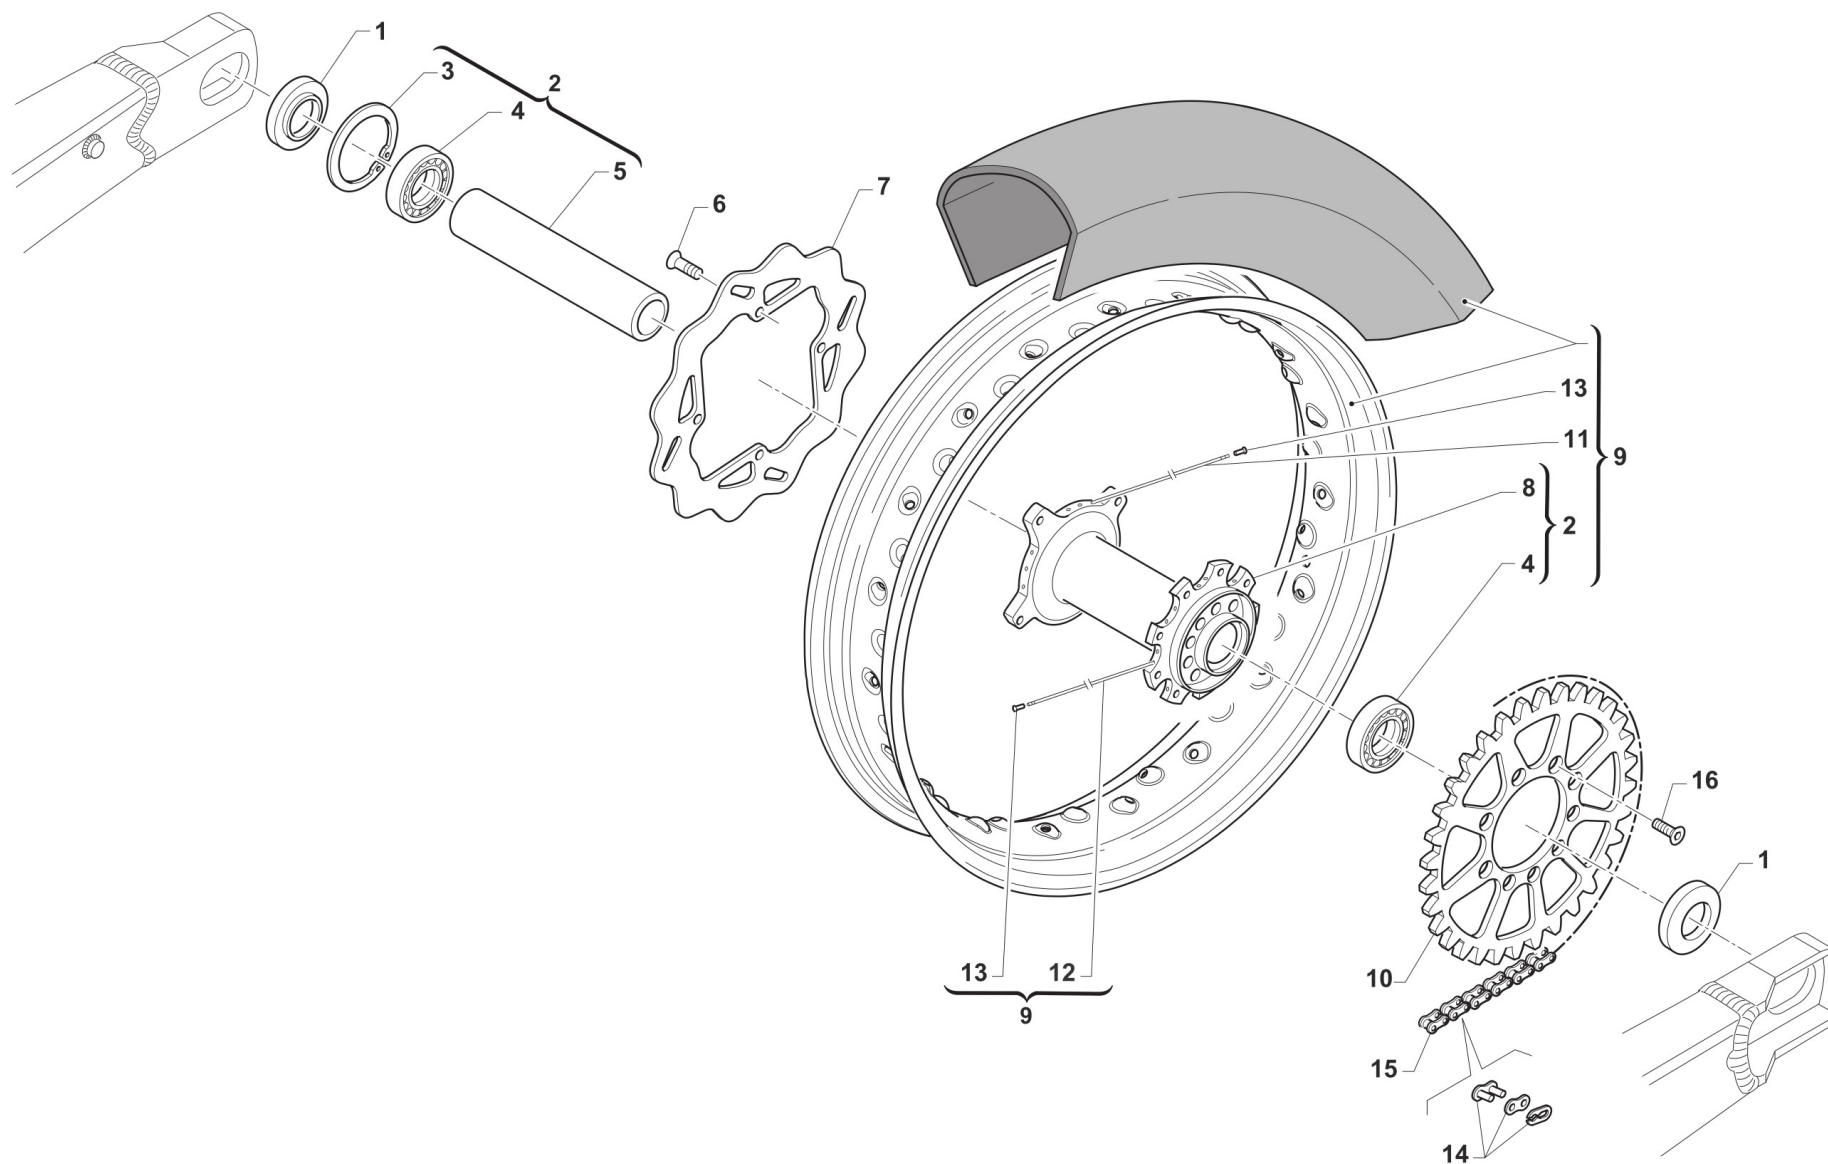

2T85SMXJ25-T
2T 85 SMX JUNIOR - 2S 85 SMX JUNIOR

RUOTA POSTERIORE SMX
REAR WHEEL SMX

TM0119

2T85SMXJ25-T
2T 85 SMX JUNIOR - 2S 85 SMX JUNIOR

RUOTA POSTERIORE SMX
REAR WHEEL SMX

12

Pos.	Codice	Q.tà	Note	Descrizione	Description
1	26104	2		BOCCOLA CUSC.POS.80J 35X17 D/S	BUSH, RR WHEEL BEAR. 85J 35X17
2	70228	1		MOZZO POST 80/85J 13/-> CPL	HUB REAR WHEEL 85J 13-> ASSY
3	49249	1		SEEGER I 40 RUOTA POST.JUNIOR	SEEGER I 40
4	03067	2		CUSCINETTO RUOTA POST. 80/85 Jun.	BUSH, REAR WHEEL 80/85cc Jun.
5	70232	1		DIST.INT.R.POST. JUN'2013	INNER SPACER REAR WHEEL J.13->
6	49440	4		VITE TE 6X14	BOLT TE 6X14
7	69308	1		DISCO FRENO 190X3.5 PST 85J 18MM	BRAKE DISK, REAR 85J 190x3.5 18mm
8	70228.1	1		MOZZO POST 80/85J 13/-> NUDO	HUB, REAR WHEEL JUNIOR
9	70238.1	1		RUOTA PST.CPL.JUNIOR 1213 C/G SMX, COMPLETA DI GOMMA MONTATA	WHEEL, REAR, SMX-J ASSY WITH TYRE 12
10	70104.42	1		CORONA CAT. 85 JUNIOR - Z 42	SPROCKET 42T, REAR, JUNIOR
10	70104.43	1		CORONA CAT. 85 JUNIOR - Z 43	SPROCKET 43T, REAR, JUNIOR
10	70104.44	1		CORONA CAT. 85 JUNIOR - Z 44	SPROCKET 44T REAR JUNIOR
10	70104.45	1		CORONA CAT. 85 JUNIOR - Z 45	SPROCKET 45T REAR JUNIOR
10	70104.46	1		CORONA CAT. 85 JUNIOR - Z 46	SPROCKET 46T, REAR, JUNIOR
10	70104.47	1		CORONA CAT. 85 JUNIOR - Z 47	SPROCKET 47T, REAR, JUNIOR
11	70311	14		RAGGIO R.POST L.FRENO 85 SMX 137 X 3.0	SPOKE, REAR SMX-J, BRAKE SIDE
12	70312	14		RAGGIO R.POST L.CORONA 85 SMX 142 X 3.0	SPOKE, REAR SMX-J, SPROCKET SIDE
13	70313	28		NIPPLO ACCIAIO 3 (85 SMX)	NIPPLE 3MM
14	70097	1		GIUNTO CATENA 126 HK 85j	CHAIN, JOINT 126 RH
15	70092.1	1		CATENA REGINA 126 MG 85J	CHAIN 126 RX3 X 126 85J
16	49421	7		VITE TSEI 8X25	BOLT TSEI 8X25