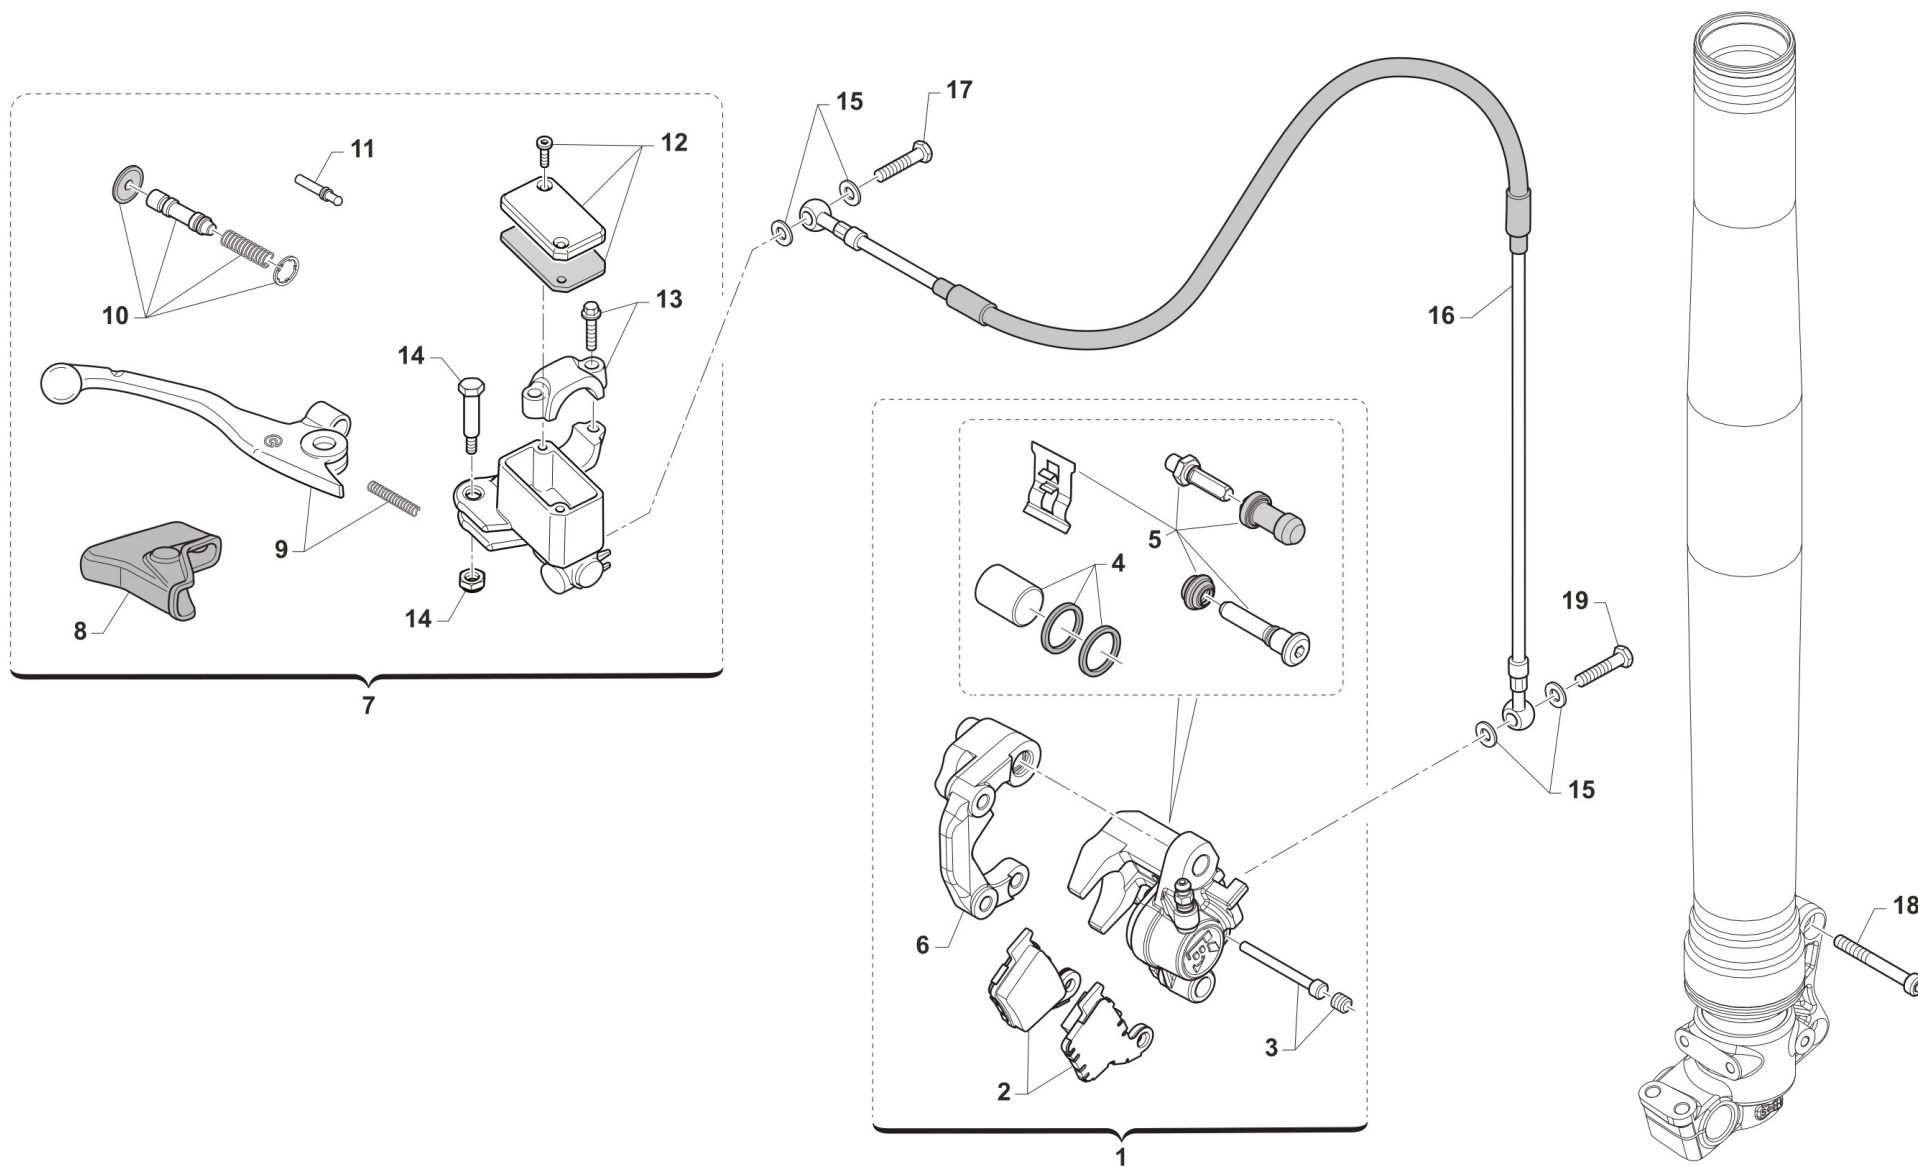

2T85SMXJ25-T
2T 85 SMX JUNIOR - 2S 85 SMX JUNIOR

FRENO ANTERIORE
FRONT BRAKE

2

TM0107

2T85SMXJ25-T
2T 85 SMX JUNIOR - 2S 85 SMX JUNIOR

FRENO ANTERIORE
FRONT BRAKE

2

Pos.	Codice	Q.tà	Note	Descrizione	Description
1	69236	1		PINZA FRENO ANTERIORE J M13->	BRAKE CALIPER, FRONT JUNIOR
2	69247	1		PASTIGLIE ANT. / POST. JUNIOR M.13->	PAD KIT, F.&R. CALIPER J 13
3	69280	1		PERNO + GRANO PAST. ANT/POST BRAKING JUNIOR	PIN+GRUB ANT/POST BRAKING JUNIOR
4	ND	1		NON DISPONIBILE	TEMPORARILY NOT AVAILABLE
5	69254	1		KIT VITI + CUFFIE + LAMIERINO PINZA ANT/POST BRAKING JUNIOR	BOLT+RETAINER BRAKE PAD ANT/POST JUNIOR
6	69343	1		SUPPORTO PINZA ANT BRAKING J13	HOLDER, FRONT BRAKE CALIPER
7	69248	1		POMPA FRENO ANT PS10/16 BREMBO (opt.JUNIOR)	FRONT MASTER CYLINDER PS 10/16 BREMBO
8	69363	1		CAPPUCCIO POMPA FRENO ANT PS10/16	RUBBER FRONT MASTER CYLINDER BREMBO
9	69357	1		LEVA FRENO ANT BR. X 69248	BRAKE FRONT LEVER BREMBO X 69248
10	69358	1		KIT FLOTTANTE POMPA FREN.69248	CYLINDER AND RUBBER KIT 69248
11	69364	1		PUNTALINO POMPA FRENO ANT PS10/16	PUSH ROD
12	69368	1		TAPPO POMPA FRENO BREMBO 69248	CAP
13	69362	1		CAVALLOTTO POMPA FRENO ANT PS10/16	HOLDER
14	69365	1		PERNO LEVA POMPA FRENO ANT PS10/16	PIN, LEVER
15	69034	4		RONDELLA X BULLONE FREN B22001	WASHER B22001, BRAKE HOSE
16	69246	1		TUBO FRENO ANT 85J + MB M. 13/->	HOSE, FRONT BRAKE 85J M. 13->
17	69093	1		BULLONE 10X1 TUBO FRENO BREMBO 03	HOLLOW SCREW M10X1 BREMBO BR.
18	49501	2		VITE TCEI 8X25 UNI 5931	BOLT TCEI 8X25
19	69094	1		BULLONE 10X1.25 T.FRENO NISSIN 03	BOLT,10X1,25 BRAKE HOSE NISSIN