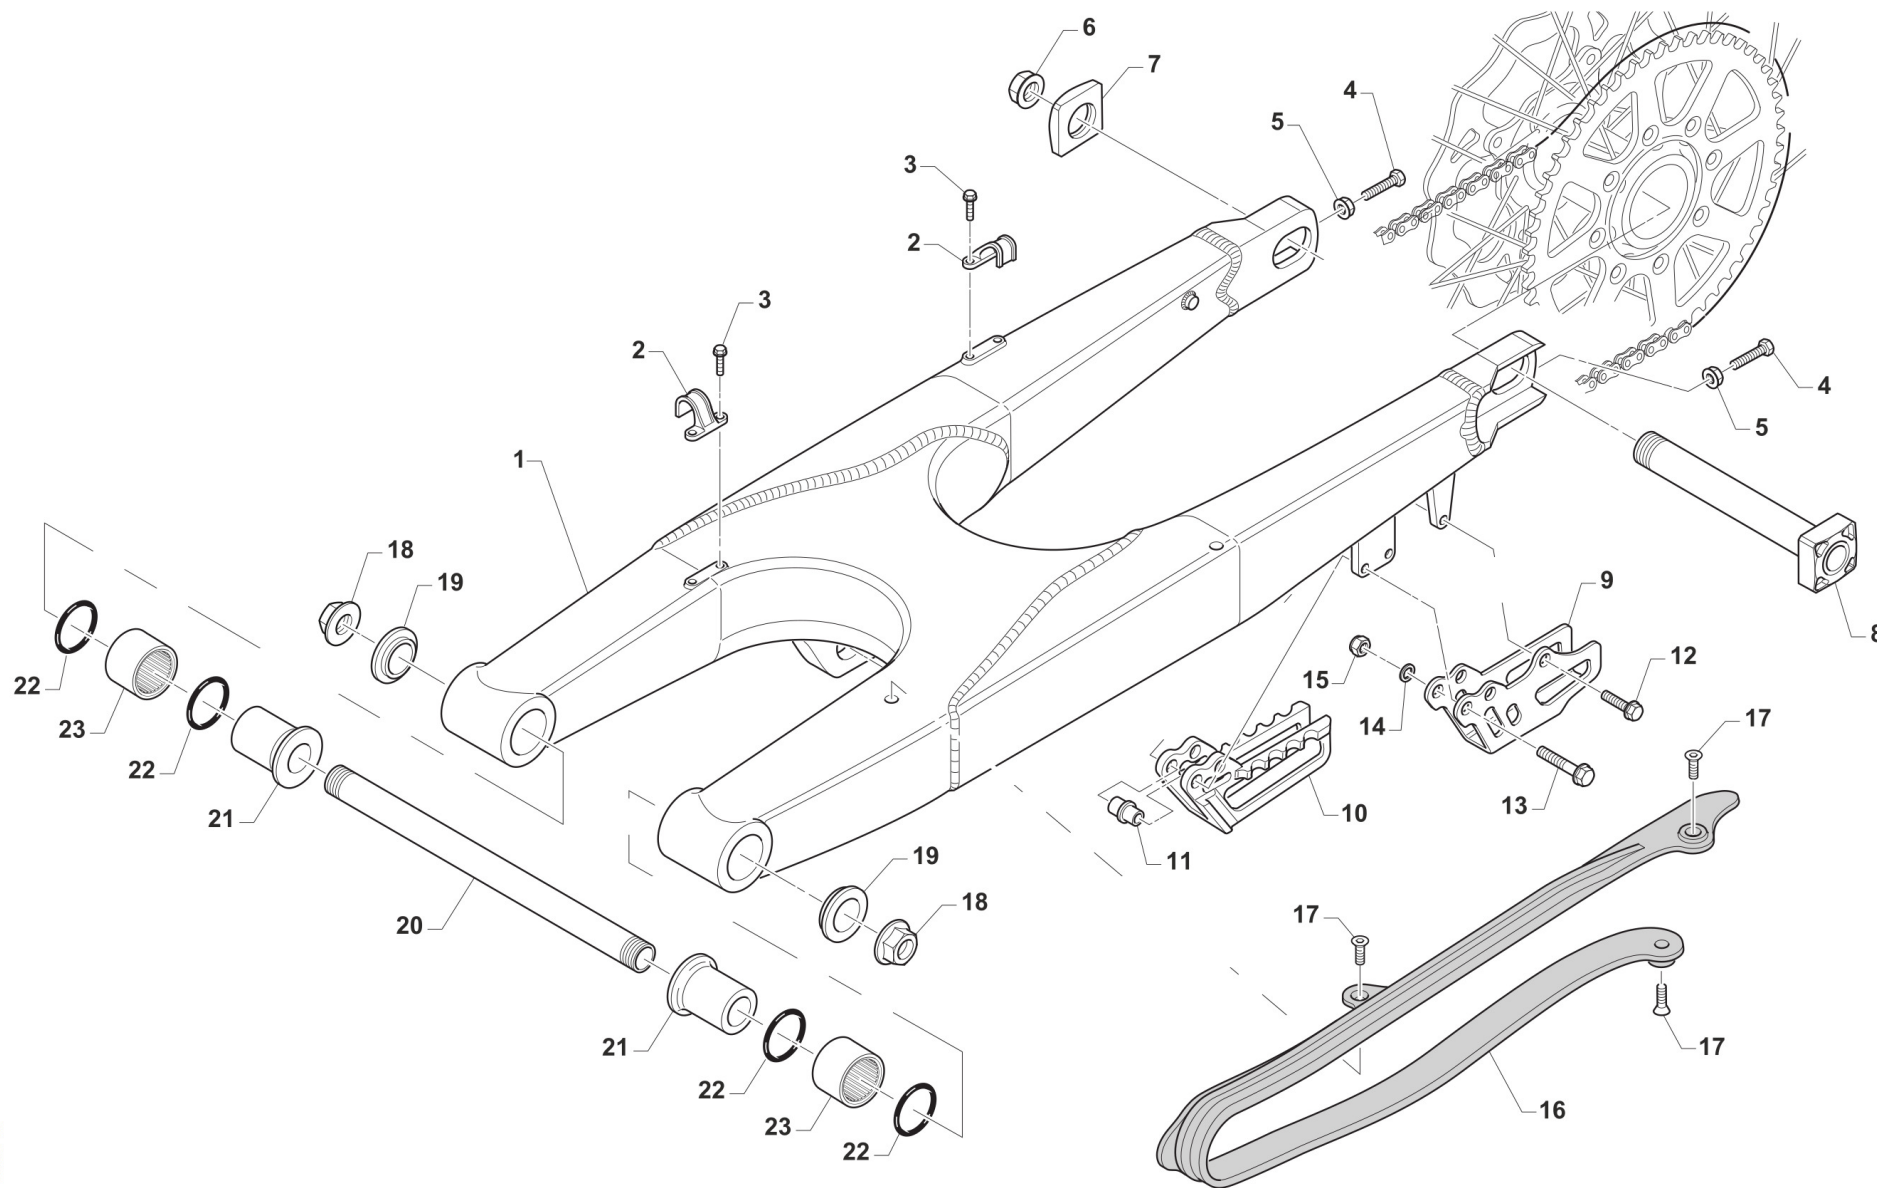

2T85SMXJ25-T
2T 85 SMX JUNIOR - 2S 85 SMX JUNIOR

FORCELLONE
SWINGARM

TM0116

2T85SMXJ25-T
2T 85 SMX JUNIOR - 2S 85 SMX JUNIOR

FORCELLONE
SWINGARM

10

Pos.	Codice	Q.tà	Note	Descrizione	Description
1	73001.13	1		FORCELLONE 85 JUNIOR M. 13/->	SWINGARM JUNIOR MY13
2	67054	2		FERMA TUBO FRENO POST. M.97/->	RETAIN CLAMP BRAKE HOSE 97/->
3	49794	4		VITE AUTOFOR. 4.8X16 7504	BOLT, 4,8 X 16 7504
4	F49976	2		VITE TE 8X45 ES.10 FORCELLONE	SCREW TE 8X45 SWINGARM
5	49640	2		DADO M 8 FLANGIATO CHIAVE 12	NUT 8mm, FLANGE
6	49115	1		DADO PERNO R.PST J 06 CH20X1.5	NUT, RR WHEEL JUNIOR 20X1.5
7	70225	1		TENDICATENA JUNIOR'13 MOBILE	ADJ BLOCK, CHAIN JUNIOR 2013
8	74045.13	1		PERNO RUOTA POST. JUNIOR 2013	AXLE, RR WHEEL JUNIOR 2013
9	73130	1		PASSACATENA ALLUM. MOD. 11/->	PLATE, CHAIN GUIDE M. 11/->
10	67102.10	1		PASSACATENA NYLON MOD.2011	GUIDE, CHAIN M. 11/->
11	26092	1		BOCCOLA PASSACATENA M.11->	BUSH, CHAINGUIDE M11->
12	49370	1		VITE TE F/R 6X12	BOLT 6X12
13	49362	2		VITE TE F/R 6X50 Ch.8	BOLT 6X50 T.8
14	49603	2		RONDELLA M 6,4 X 12 X 1,6	WASHER 6x12
15	49638	2		DADO M 6 ALTO AUTOBLOCCANTE	NUT 6mm, HIGHT SELF-LOCKING
16	67099.15	1		PROTEZIONE FORCELLONE M.2015	SWINGHARM PROTECTION M.2015
17	49396	3		VITE TSEI 5X10	BOLT TSEI 5X10
18	49095	2		DADO 16 FORCELLONE MOTO 95/10	NUT, SWINGARM AXLE M. 95/05
19	73115	2		COPERCHIO BOCCOLA FORC. M08->	COLLAR, SWINGARM M.08
20	74013	1		PERNO FORCELLONE M.95/07 85J13	AXLE, SWINGARM 16 M. 95/06
21	73138	2		BOCCOLA FORC.'J'13 F16 30X44.5	BUSH JUNIOR FORK H.16 30X44,5
22	12102	4		O RING LEVERAGGIO & FORCELLONE	O-RING, LINKAGE & SWINGARM
23	19043	2		ASTUCCIO A RULLI HK 20/30	NEEDLE CAGE HK 20/30