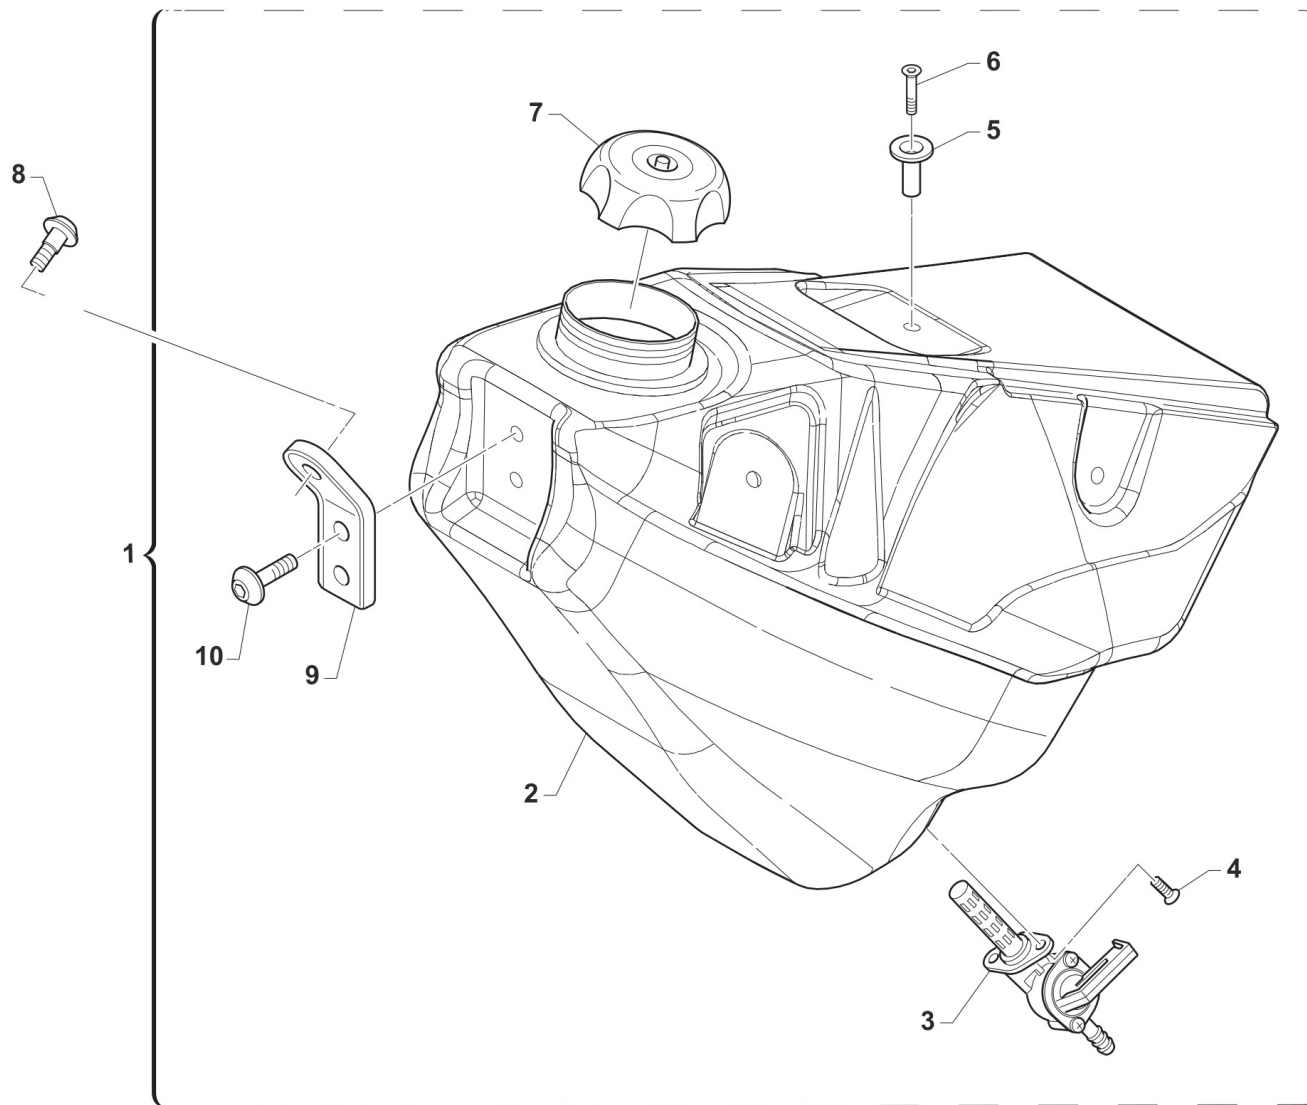

2T85SMXJ25-T
2T 85 SMX JUNIOR - 2S 85 SMX JUNIOR

SERBATOIO
FUEL TANK

TM0112

2T85SMXJ25-T
2T 85 SMX JUNIOR - 2S 85 SMX JUNIOR

SERBATOIO
FUEL TANK

Pos.	Codice	Q.tà	Note	Descrizione	Description
1	67320	1		SERBATOIO 85J COMPLETO M.13/-> PLASTICA	FUEL TANK ASSY, JUNIOR
2	67311	1		SERBATOIO 85J M.13/-> PLASTICA NERO	FUEL TANK 85J M.13->
3	65005	1		RUBINETTO BENZINA DIRITTO J-13/ carb 2022	FUEL COCK J13->
4	49435	2		VITE TE 5X12	SCREW TE 5X12
5	26083	1		BOCCOLA FISS.SELLA/SERBAT. M08	BUSH, FIX SEAT / TANK M.08->
6	49404	1		VITE TSEI 6X16	BOLT TSEI 6x16
7	65009	1		TAPPO SERBATOIO PICC.98-07/ 15	CAP, FUEL TANK M.98/07
8	F49822	1		VITE ES.FLANG.M6X12 T.AL.M08	BOLT, 6X12 AL. FRAME M.08->
9	26082	1		PIASTRINO PL.SERBATOIO M 08/10	PLASTIC PLATE TANK M.08->10
10	49574	2		VITE TBCE 6 x 12 PLASTICHE	BOLT TBCE 6x12