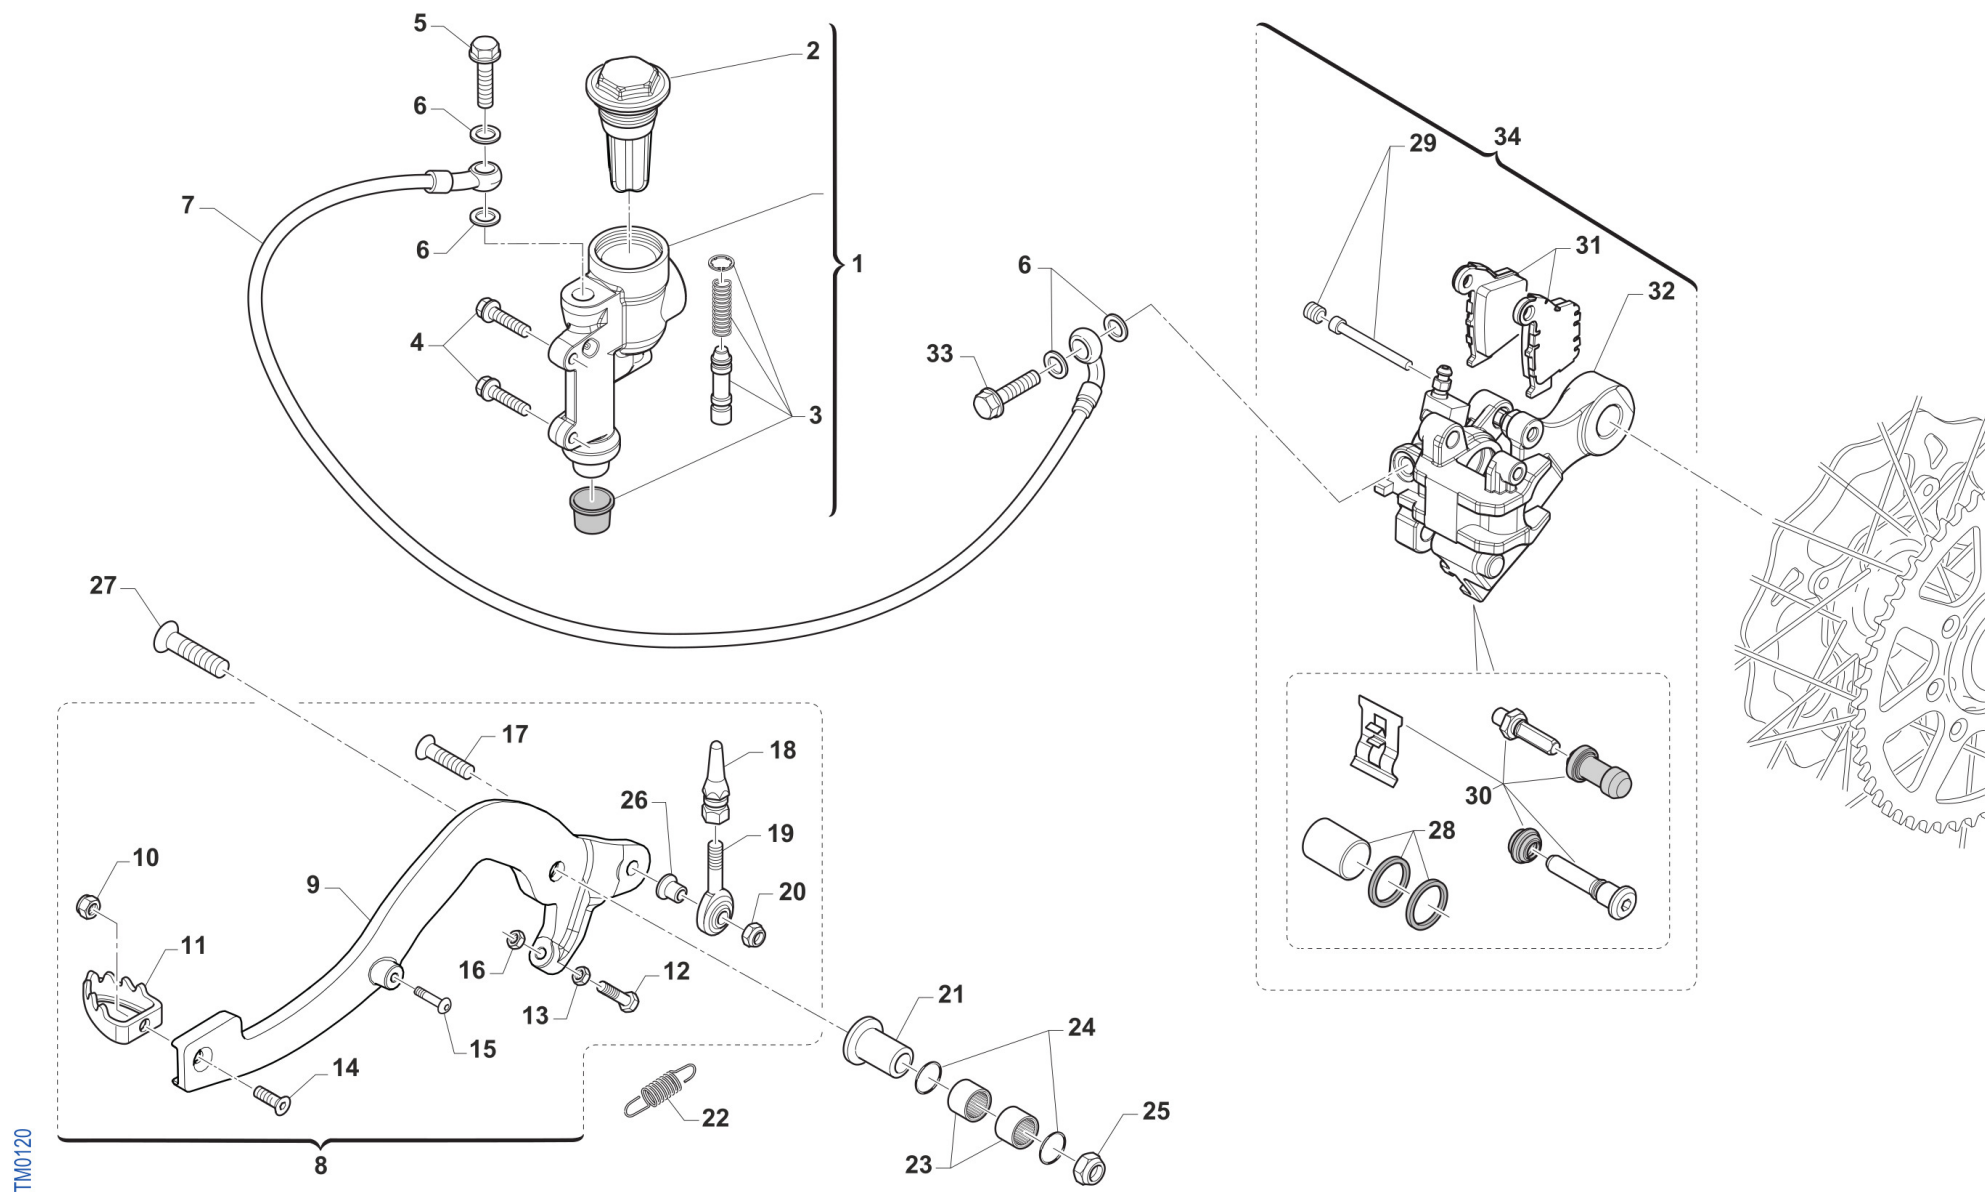

2T85SMXJ25-T
2T 85 SMX JUNIOR - 2S 85 SMX JUNIOR

FRENO POSTERIORE
REAR BRAKE

TM0120

2T85SMXJ25-T
2T 85 SMX JUNIOR - 2S 85 SMX JUNIOR

FRENO POSTERIORE
REAR BRAKE

13

Pos.	Codice	Q.tà	Note	Descrizione	Description
1	69243	1		POMPA FRENO POST 85J 13/-> BRE	MASTER CYLINDER, REAR 85J 13->
2	69264	1		TAPPO POMPA FRE.POST.JUNIOR	CAP + RUBBER, REAR BRAKE PUMP JUNIOR
3	69263	1		FLOTTANTE POMPA FRENO POST.JUNIOR	REPAIRASSY, RR BRAKE PUMP JUNIOR MY13->
4	49355	2		VITE TE F/R 6X16 Ch.8	BOLT 6X16 T.8
5	69093	1		BULLONE 10X1 TUBO FRENO BREMBO 03	HOLLOW SCREW M10X1 BREMBO BR.
6	69034	4		RONDELLA X BULLONE FREN B22001	WASHER B22001, BRAKE HOSE
7	69068.13	1		TUBO FRENO POST. JUNIOR M13-> BRAK	HOSE, REAR BRAKE 85J M.13->
8	69235	1		PEDALE FRENO POST.JUN'13 CPL	BRAKE PEDAL, REAR JUN.13->ASSY
9	69235.1	1		PEDALE FRENO POST.JUN'12 NUDO	BRAKE PEDAL RR JUNIOR M.12->
10	49633	1		DADO M 5 BASSO AUTOBLOCCANTE	NUT 5mm, LOW SELF-LOCKING
11	69002.99	1		PARTE ANT.PED.FRENO POST.99/->	PIT, RR BRAKE PEDAL 99/->
12	49444	1		VITE TE 6X25	BOLT TE 6 X 25
13	49635	1		DADO M 6 BASSO 5589	NUT M 6
14	49400	1		VITE TSEI 5X14	BOLT TSEI 5x14
15	49557	1		VITE TBCE 4X16	BOLT TBCE 4x16
16	49367	2		VITE TE F/R 8X45 Ch.10	BOLT 8X45 T.10mm
17	49414	1		VITE TSPEI 6X30 NORMALE UNI 5933	BOLT TSEI 6X30
18	69244	1		PERNO UNIBALL PEDALE FR.JUN'13	PIN UNIBALL BRAKE PEDAL JUN.13
19	69133	1		SNODO SFERICO PED.FRENO 85JM13	JOINT BRAKE PEDAL 85cc M13->
20	49367	1		VITE TE F/R 8X45 Ch.10	BOLT 8X45 T.10mm
21	69205	1		BOCCOLA FRENO POST T.AL 08/->	BUSH, REAR BRAKE 08/->
22	F16434	1		MOLLA PEDALE FRENO M.08 T.AL.	SPRING, RR BRAKE PEDAL 08/->
23	19044	2		GABBIA A RULLI FRENO POST.	NEEDLE BUSH REAR BRAKE PEDAL
24	12051	2		O RING FRENO POST. PEDALE	O-RING REAR BRAKE PEDAL BUSH
25	49680	1		DADO M 8 X 1,25 CH 12 FLANG. AUTOBLOCK	NUT, M 8X1,25 FLANG. SB
26	69245	1		DIST. UNIBALL PEDALE FR.JUN'13	SPACER, UNIBALL
27	49427	1		VITE TSEI 8X55	BOLT TSEI 8X55