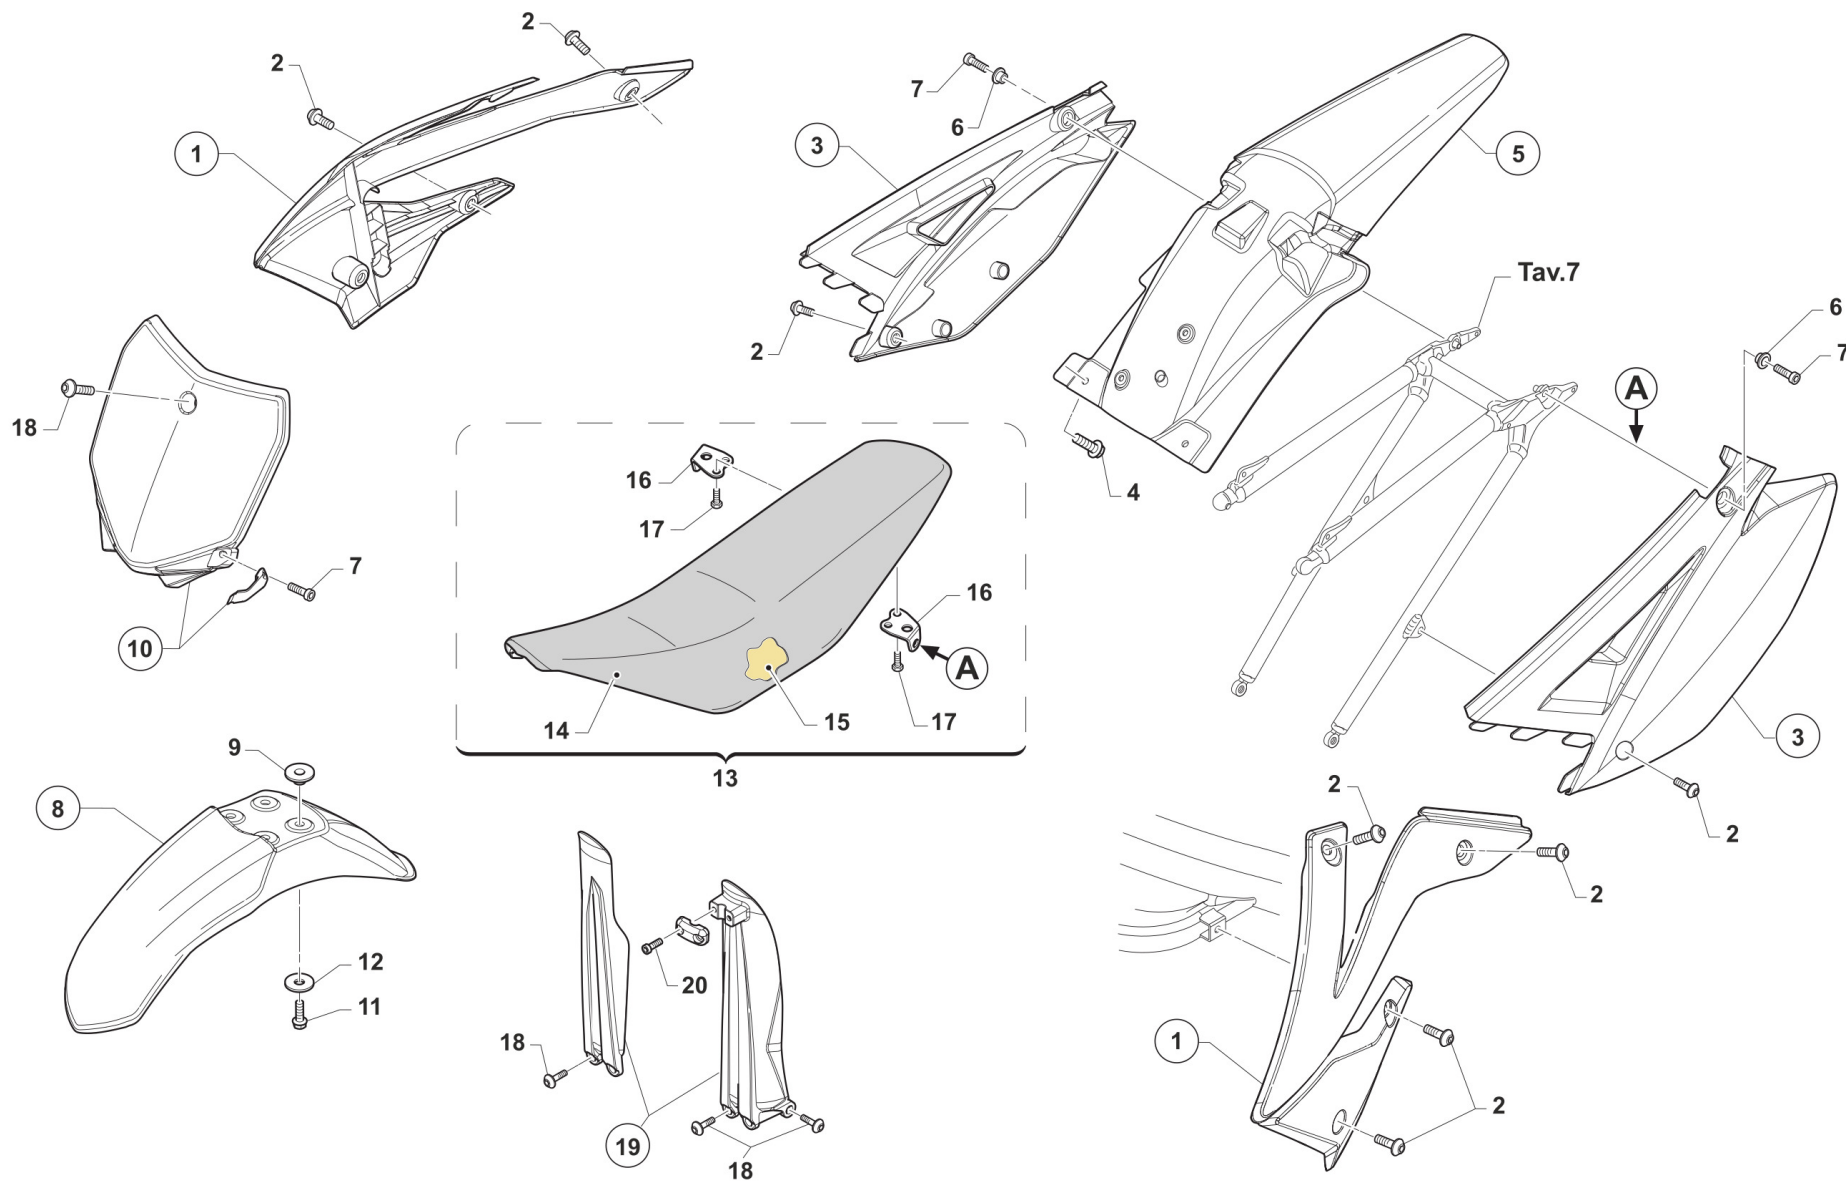

2T85SMXJ25-T
2T 85 SMX JUNIOR - 2S 85 SMX JUNIOR

PALSTICHE E SELLA
PLASTICS AND SEAT

0114.07

2T85SMXJ25-T
2T 85 SMX JUNIOR - 2S 85 SMX JUNIOR

PALSTICHE E SELLA
PLASTICS AND SEAT

Pos.	Codice	Q.tà	Note	Descrizione	Description
1	67490	1		SET CONV. ARIA 2T 85 J MY 2025 QUANTUM	
2	49574	10		VITE TBCE 6 x 12 PLASTICHE	BOLT TBCE 6x12
3	67491	1		SET LAT P.NUM 2T 85 J MY 2025 QUANTUM	
4	49356	2		VITE TE F/R 6X20 Ch.8	BOLT 6X20 T.8
5	67483	1		PARAFANGO POSTERIORE JUNIOR'25 QUANTUM	
6	26059	2		BOCCOLA FISS.SELLA & LAT.03/->	COLLAR, SEAT/SIDE PANEL 03/->
7	49484	2		VITE TCEI 6X20	BOLT TCEI 6X20
8	67289	1		PARAFANGO ANT JUN'13 SMX BLU TMSenza fori	MADGUARD, FRONT SMX-J BLU
9	26132	4		BOCCOLA PARAF. ANT. M12	BUSH, FRONT MUDGUARD M.12->
10	67487	1		PORTANUMERO ANT 85J 2025 QUANTUM CON PASSACAVO	
11	49356	4		VITE TE F/R 6X20 Ch.8	BOLT 6X20 T.8
12	49117	4		RONDELLA 18X6.5X2 X RADIAT.08	WASHER 18X6.5X2 RADIATOR 08
13	67488	1		SELLA JUNIOR MODELLO 2025 QUANTUMTERMOSALDATA	
14	67489	1		COPERTINA SELLA JUNIOR QUANTUM MY25	
15	67309.00	1		SPUGNA SELLA JUNIOR 13->	FOAM, SEAT JUNIOR M.13->
16	73047	2		PIASTRINO AL ATT.SELLA POSTER.	PLATE AI REAR SEAT HOLDER
17	49435	4		VITE TE 5X12	SCREW TE 5X12
18	49571	5		VITE TBCE 6 x 7 PROT. FORCELLA	BOLT TBCE 6x7
19	67486	1		KIT PROTEZ.FORC.JUN'25 CPL QUANTUM CON PASSACAVO	
20	49474	1		VITE TCEI 5X16 UNI 5931	BOLT TCEI 5X16