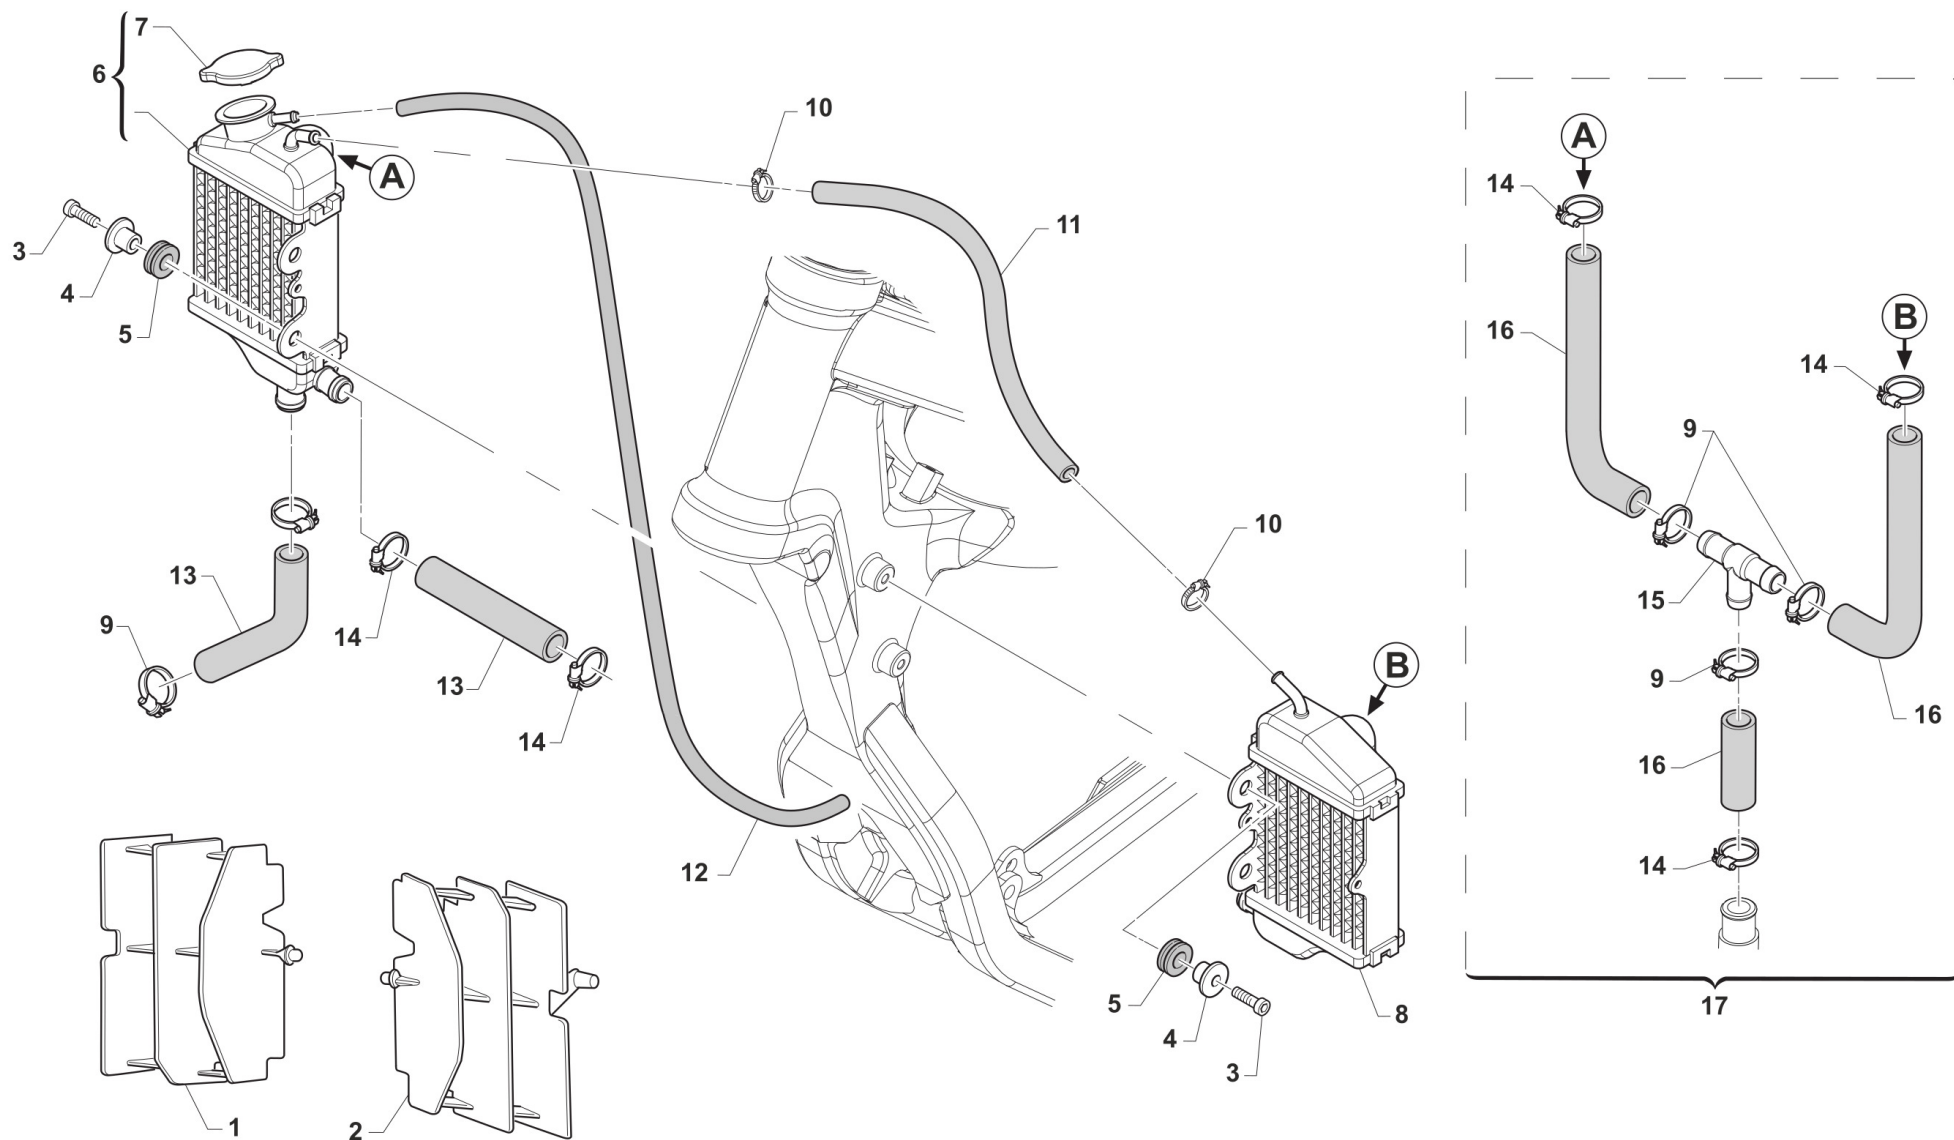

2T85SMXJ25-T
2T 85 SMX JUNIOR - 2S 85 SMX JUNIOR

IMPIANTO RAFFREDDAMENTO
RADIATOR

5

TM0111

2T85SMXJ25-T
2T 85 SMX JUNIOR - 2S 85 SMX JUNIOR

IMPIANTO RAFFREDDAMENTO
RADIATOR

5

Pos.	Codice	Q.tà	Note	Descrizione	Description
1	23016	1		PROT. RADIATORE DX 80J 45333	GUARD, RADIATOR RIGHT 80J
2	23017	1		PROT. RADIATORE SX 80J 45332	GUARD, RADIATOR LEFT 80J
3	49484	4		VITE TCEI 6X20	BOLT TCEI 6X20
4	26064	4		BOCCOLA RADIATORE MY 02 / 06 ->	BUSH, RADIATOR M.02/06
5	21102	4		GOMMINO ANTIV.RADIAT.SILENZ. MY 94->	RUBBER, GROMMET RADIATOR and SILENC.
6	23067	1		RADIATORE 2T DX JUN MY19 FA L.TAP	RADIATOR RH JUNIOR
7	23062	1		TAPPO RADIATORE 1,8 BASSO(PER RADIATORE 23065)	RADIATOR CAP 1,8
8	23068	1		RADIATORE 2T SX JUN MY19 FA	RADIATOR LH JUNIOR
9	51036	4		FASCETTA A COLLARE DIAM.24 ZN	CLIP, WATER HOSE, d.24 ZN
10	51014	2		FASCETTA INOX 9 - 14 H5 IMBUT	BAND, INOX 9-14 H5 IMBUT
11	67036	1		TUBO ANTIBENZINA 8 x 14	HOSE, OIL/FUEL 8x14
12	67170	1		TUBO COPOLAN GRIGIO 5x9 mm	HOSE, COPOLAN GREY 5x9 mm
13	21020	1		MANICOTTO ACQUA LUNGO 90	HOSE, RUBBER 90cms
14	51062	5		FASCETTA A COLLARE DIAM.22 ZN	CLIP, WATER HOSE, d.22 ZN
15	21071	1		Raccordo a T radiatori Junior 2019	JOINT, RADIATOR JUNIOR
16	F21413.1	2		MANICOTTO ACQUA RADIATORE 05->	WATER HOSE RADIATOR M.2005
17	21122.19	1		MANICOTTO COLL. TESTA A RAD DX E SX 85J	HOSES KIT WATER, HEAD TO COOLER 85J