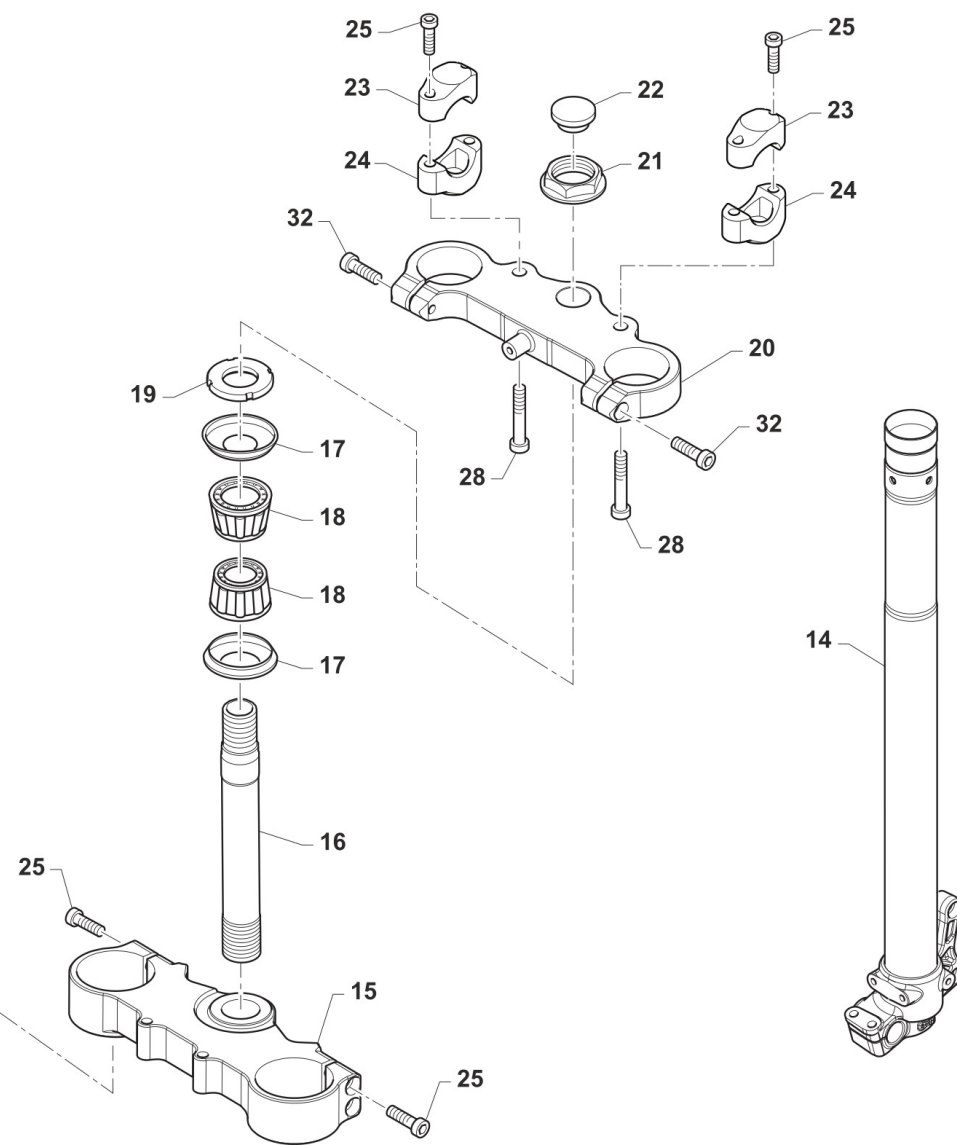

2T85SMXJ25-T
2T 85 SMX JUNIOR - 2S 85 SMX JUNIOR

FORCELLA MUPO 38 SMX
FORK, MUPO 38 SMX

MUPO 38

0108.04

2T85SMXJ25-T
2T 85 SMX JUNIOR - 2S 85 SMX JUNIOR

FORCELLA MUPO 38 SMX
FORK, MUPO 38 SMX

3

Pos.	Codice	Q.tà	Note	Descrizione	Description
3	72267	2		ASSIEME PORTA PIST.COMPL.FORC. MUPO	REBOUND ADJUSTER MUPO 38
4	72285	1		GRUPPO TUBO FORZA DX MUPO D.39	
5	72441	2		KIT PARAOLIO-PARAPOLVERE F.38	
6	72265	2		ANELLO DI ARRESTO FORC. MUPO	RING MUPO 38
7	72260	2		PARAOLIO FORCELLA MUPO 38	OIL SEAL MUPO 38
8	72264	2		RONDELLA PARAOLIO FORC. MUPO	WASHER, OIL SEAL, MUPO
9	72262	2		BOCCOLA DU FORCELLA MUPO 38x42x12	BUSHING MUPO 38x42x12
10	72263	2		BOCCOLA DU FORCELLA MUPO 38x36x20	BUSHING MUPO 38x36x20
11	72266	2		ANELLO SEEGER FORC. MUPO	CIRCLIP, PROTECION, MUPO 38
12	72287.1	2		MOLLA FORCELLA MUPO D.38 K 4.5 - 85j SMX	
13	72284	2		FODERO FORCELLA MUPO USD D.39	
14	72286	1		GRUPPO TUBO FORZA SX MUPO D.39	
15	72118	1		PIASTRA INF.FORC 85J 13/-> F39	FORK BRIDGE, BOTTOM 85J 13->
16	72097	1		CANOTTO STERZO 85J M. 13/->	STEERING STEM, JUNIOR MY13
17	72002.01	2		PROTEZ. CUSC/CANOTTO STERZO JUN.13 ->	DUST SEAL, STEERING STEM J13->
18	03072	2		CUSCINETTO CONICO STERZO J '13	BUSH, STEERING JUNIOR 11/->
19	72099	1		GHIERA CANNOTTO STERZO J. 2011	NUT, STEERING BEARING 85J 11->
20	72119	1		PIASTRA SUP.FORC 85J 13/-> F39	FORK TRPLE CLAMP 85J 13->
21	72098	1		DADO CANOTTO STERZO 85J 13/->	NUT, STEERING BEARING 85J 13->
22	21033	1		TAPPO PLAST.D25 -CANOT.STER.EN	PLASTIC CAP D.25mm STEER. AXE
23	72036.11	2		CAVALLOTTO SUP.M.11 SILVER	UPPER HANDLEBAR M.11 SILVER
24	72124	2		CAVALLOTTO INF. 85J M.13/->	LOWER HANDLEBAR 85J M.13->
25	49502	8		VITE TCEI 8X30	BOLT TCEI 8X30
26	72268	2		TAPPO CARTUCCIA COMPL.FORC. MUPO	TOP CAP MUPO 38
28	49758	2		VITE TCEI 10X30	BOLT TCEI 10X30
32	49501	2		VITE TCEI 8X25 UNI 5931	BOLT TCEI 8X25