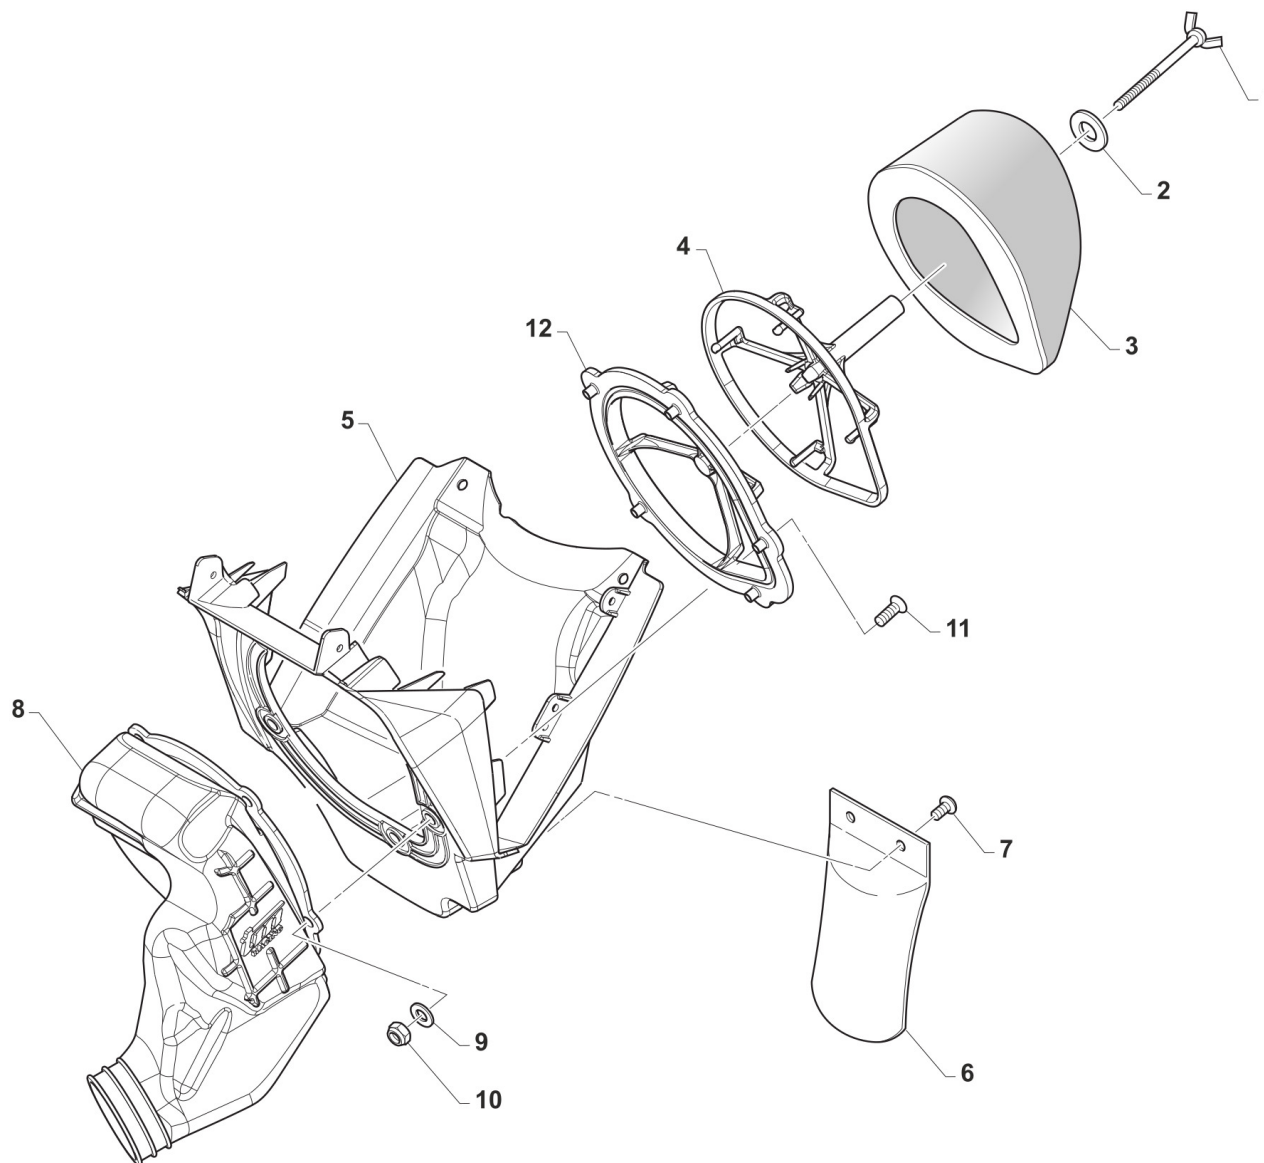

2T85SMXJ25-T
2T 85 SMX JUNIOR - 2S 85 SMX JUNIOR

FILTRO ARIA
AIR FILTER

TM0115

2T85SMXJ25-T
2T 85 SMX JUNIOR - 2S 85 SMX JUNIOR

FILTRO ARIA
AIR FILTER

Pos.	Codice	Q.tà	Note	Descrizione	Description
1	49324	1		GALLETTO C/PERNO FILTRO 6x70	SCREW WITH PIN AIR FILTER 6X70
2	26084	1		RONDELLA PARAF ANT. 24x2 M.08	WASHER, FRONT FENDER 24 X 2
3	66060	1		FILTRO ARIA 2T/4T/85 M.13/14ES	AIR FILTER M. 2013 ES
4	66062	1		GABBIA FILTRO M.2013 ES/J'13	CAGE, AIR FILTER 66060 ES/J'13
5	67305	1		CASSA FILTRO JUNIOR 2013 CPL	AIR BOX 85 JUNIOR M.13-> ASSY
6	67104	1		PROTEZIONE MONO MOD. 92/->	GUARD, SHOCK ABSOVER M. 92/->
7	49320	2		VITE TB LARGA 6X15(16)LATERALI	BOLT TB LARGE 6X15(16)
8	67312	1		CUFFIA CASSA FILTRO JUN.2013	AIR BOOT JUNIOR MY13
9	49602	5		RONDELLA 5 x 15 x 1,2	WASHER 5x15
10	49629	5		DADO M 5 ALTO AUTOBLOCCANTE	NUT 5mm, HIGHT SELF-LOCKING
11	49402	5		VITE TSEI 5X20	BOLT TSEI 5X20
12	66017	1		PIASTRA MANIC. C.FILTRO 2013	PLATE, AIR FILTER MANIFOLD 13